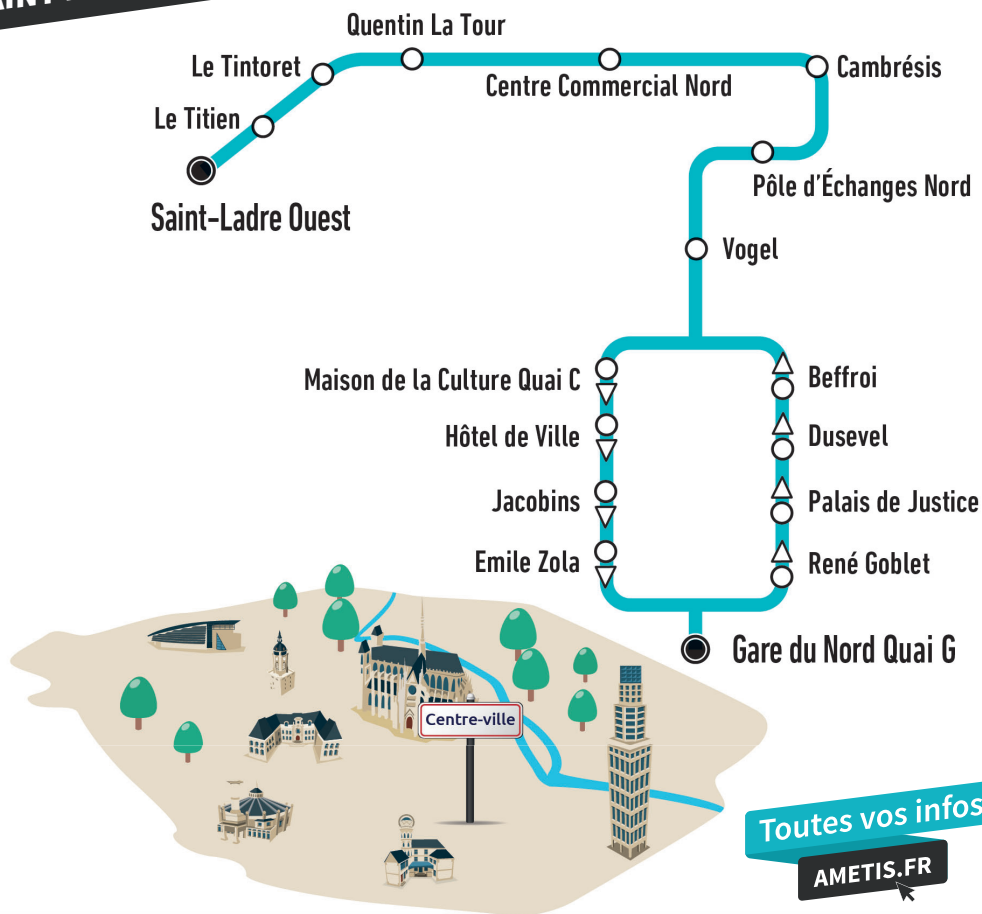

DES ÉVOLUTIONS POUR MIEUX VOUS DÉPLACER

**RESAGO, VOTRE SERVICE DE
TRANSPORT À LA DEMANDE AMETIS.**

➔ Toujours plus disponible pour assurer vos déplacements à la demande : **Resago c'est désormais 4 allers-retours/jour du lundi au samedi.**

Plus rien ne vous arrête, avec Resago, réservez quand vous voulez !

R67

SAINT-LADRE OUEST > Gare du Nord

Toutes vos infos, horaires et itinéraires

AMETIS.FR

HORAIRES DE LA LIGNE RESAGO 67

R67

➔ A destination de la **Gare du Nord**

	Lundi à vendredi				Samedi			
SAINT-LADRE OUEST	10:00	11:00	14:00	15:00	10:00	11:00	14:00	15:00
LE TITIEN	10:01	11:01	14:01	15:01	10:01	11:01	14:01	15:01
LE TINTORET	10:02	11:02	14:02	15:02	10:02	11:02	14:02	15:02
QUENTIN LA TOUR	10:03	11:03	14:03	15:03	10:03	11:03	14:03	15:03
CENTRE COMMERCIAL NORD QUAI B	10:04	11:04	14:04	15:04	10:04	11:04	14:04	15:04
CAMBRESIS	10:11	11:11	14:11	15:11	10:11	11:11	14:13	15:13
PÔLE D'ÉCHANGES NORD QUAI A	10:13	11:13	14:13	15:13	10:13	11:13	14:16	15:16
VOGEL QUAI E	10:20	11:20	14:20	15:20	10:20	11:20	14:25	15:25
MAISON DE LA CULTURE QUAI C	10:22	11:22	14:22	15:22	10:22	11:22	14:28	15:28
HOTEL DE VILLE	10:24	11:24	14:24	15:24	10:24	11:24	14:30	15:30
JACOBINS	10:25	11:25	14:25	15:25	10:25	11:25	14:31	15:31
EMILE ZOLA	10:26	11:26	14:26	15:26	10:26	11:26	14:32	15:32
GARE DU NORD QUAI G	10:28	11:28	14:28	15:28	10:28	11:28	14:35	15:35

➔ A destination de **Saint-Ladre Ouest**

	Lundi à vendredi				Samedi			
GARE DU NORD QUAI G	11:14	15:14	16:25	17:25	09:33	11:33	14:27	16:27
RENE GOBLET	11:16	15:16	16:28	17:28	09:35	11:35	14:30	16:30
PALAIS DE JUSTICE	11:17	15:17	16:29	17:29	09:36	11:36	14:31	16:31
DUSEVEL	11:18	15:18	16:30	17:30	09:37	11:37	14:32	16:32
BEFFROI	11:19	15:19	16:32	17:32	09:38	11:38	14:34	16:34
VOGEL QUAI D	11:20	15:20	16:33	17:33	09:39	11:39	14:35	16:35
PÔLE D'ÉCHANGES NORD QUAI B	11:28	15:28	16:42	17:42	09:47	11:47	14:44	16:44
CAMBRESIS	11:30	15:30	16:45	17:45	09:49	11:49	14:47	16:47
CENTRE COMMERCIAL NORD QUAI A	11:37	15:37	16:54	17:54	09:56	11:56	14:56	16:56
QUENTIN LA TOUR	11:38	15:38	16:55	17:55	09:57	11:57	14:57	16:57
LE TINTORET	11:39	15:39	16:56	17:56	09:58	11:58	14:58	16:58
LE TITIEN	11:40	15:40	16:57	17:57	09:59	11:59	14:59	16:59
SAINT-LADRE OUEST	11:41	15:41	16:58	17:58	10:00	12:00	15:00	17:00