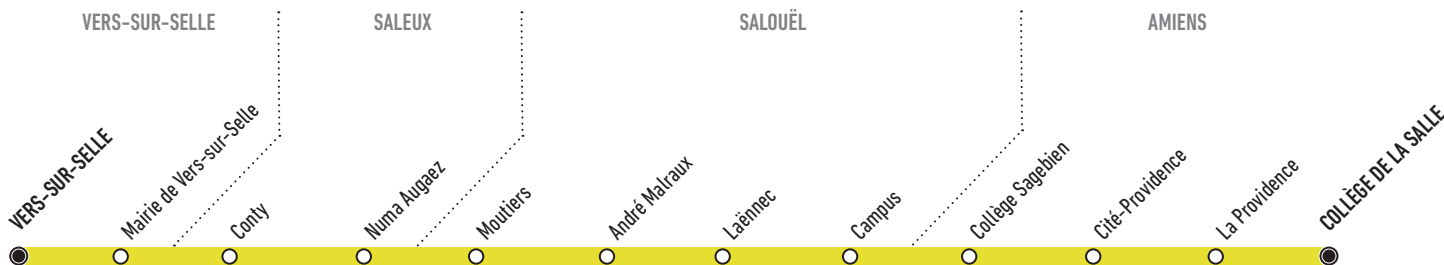

Vers-sur-Selle ↔ Collège de la Salle

Horaires valables à partir du 29 août 2022

Uniquement en période scolaire

En direction du Collège de La Salle

Horaires du lundi au vendredi

Vers-sur-Selle	07:14
Mairie de Vers-sur-Selle	07:15
Conty	07:20
Numa Augaez	07:21
Moutiers	07:24
André Malraux	07:25
Laënnec Quai C	07:27
Campus Quai A	07:29
Collège Sagebien	07:37
Cité-Providence	07:40
La Providence	07:41
Collège de La Salle	07:44

En direction de Vers-sur-Selle

Horaires du lundi au vendredi

	LMMJV	LMMJV
Collège de La Salle	12:20	17:10
La Providence	12:23	17:13
Cité-Providence	12:24	17:14
Collège Sagebien	12:26	17:16
Campus Quai C	12:31	17:21
Laënnec Quai C	12:34	17:24
André Malraux	12:35	17:25
Moutiers	12:36	17:26
Numa Augaez	12:39	17:29
Conty	12:39	17:29
Mairie de Vers-sur-Selle	12:44	17:34
Vers-sur-Selle	12:45	17:35

L = Jour circulé
L = Jour non circulé

Ces horaires sont donnés à titre indicatif et sont soumis aux aléas de la circulation.

Calendrier des vacances scolaires

Toussaint	Noël	Hiver	Printemps
Du 22 octobre au 06 novembre 2022	Du 17 décembre 2022 au 1er janvier 2023	Du 11 février au 26 février 2023	Du 15 avril au 02 mai 2023