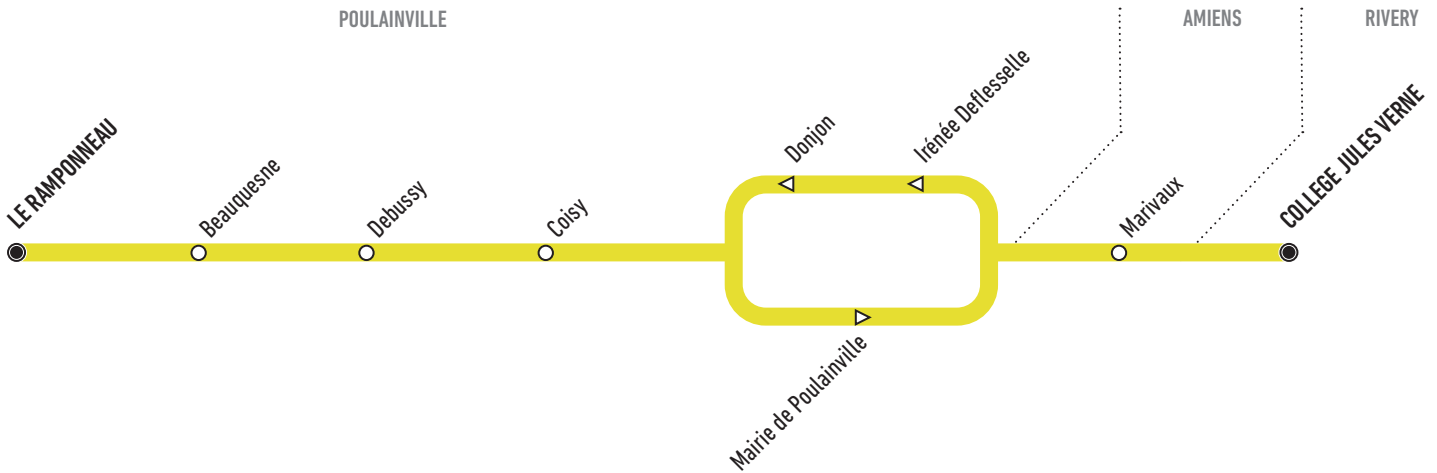

Le Ramponneau ↔ Collège Jules Verne

Horaires valables à partir du 29 août 2022
Uniquement en période scolaire

En direction du Collège Jules Verne

Horaires du lundi au vendredi

Le Ramponneau	07:31
Beauquesne	07:33
Debussy	07:34
Coisy	07:35
Mairie de Poulainville	07:35
Marivaux	07:47
Collège Jules Verne	07:49

En direction du Ramponneau

Horaires du lundi au vendredi

	LMMJV	LMMJV
Collège Jules Verne	12:10	15:40
Marivaux	12:12	15:42
Irénée Deflesselle	12:21	15:54
Donjon	12:22	15:54
Coisy	12:22	15:55
Debussy	12:23	15:55
Beauquesne	12:23	15:56
Le Ramponneau	12:25	15:58

L = Jour circulé
- = Jour non circulé

Ces horaires sont donnés à titre indicatif et sont soumis aux aléas de la circulation.

Calendrier des vacances scolaires

Toussaint	Noël	Hiver	Printemps
Du 22 octobre au 06 novembre 2022	Du 17 décembre 2022 au 1er janvier 2023	Du 11 février au 26 février 2023	Du 15 avril au 02 mai 2023