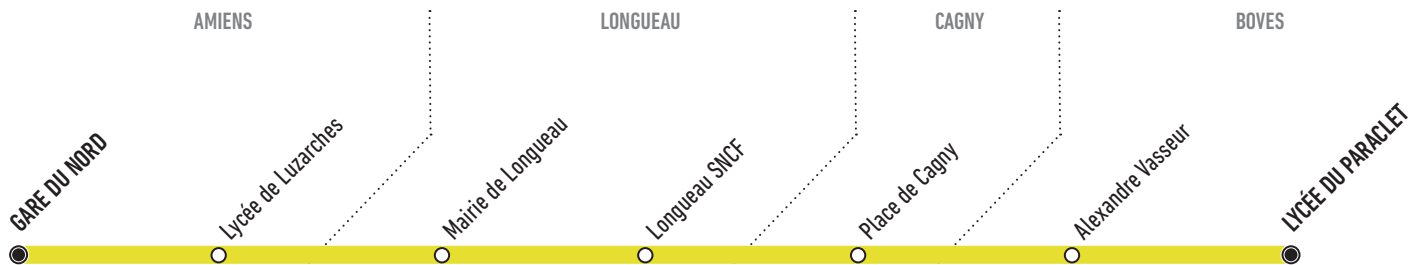

Gare du Nord ↔ Lycée du Paraclet

Horaires valables à partir du 29 août 2022
Uniquement en période scolaire

En direction du Lycée du Paraclet

Horaires du lundi au vendredi

	LMMJV	LMMJV	LMMJV
Gare du Nord Quai B	07:30	08:45	17:00
Lycée de Luzarches	07:33	08:48	17:03
Mairie de Longueau	07:40	08:55	17:10
Longueau SNCF	07:43	08:58	17:13
Place de Cagny	07:45	09:00	17:15
Alexandre Vasseur	07:52	09:07	17:22
Lycée du Paraclet	08:00	09:15	17:30

L = Jour circulé
L = Jour non circulé

En direction de la Gare du Nord

Horaires du lundi au vendredi

	LMMJV	LMMJV	LMMJV
Lycée du Paraclet	13:00	16:50	17:50
Alexandre Vasseur	13:06	16:58	17:58
Place de Cagny	13:12	17:05	18:05
Longueau SNCF	13:14	17:07	18:07
Mairie de Longueau	13:17	17:11	18:11
Lycée de Luzarches	13:23	17:17	18:17
Gare du Nord Quai A	13:25	17:20	18:20

L = Jour circulé
L = Jour non circulé

Ces horaires sont donnés à titre indicatif et sont soumis aux aléas de la circulation.

Calendrier des vacances scolaires

Toussaint	Noël	Hiver	Printemps
Du 22 octobre au 06 novembre 2022	Du 17 décembre 2022 au 1er janvier 2023	Du 11 février au 26 février 2023	Du 15 avril au 02 mai 2023