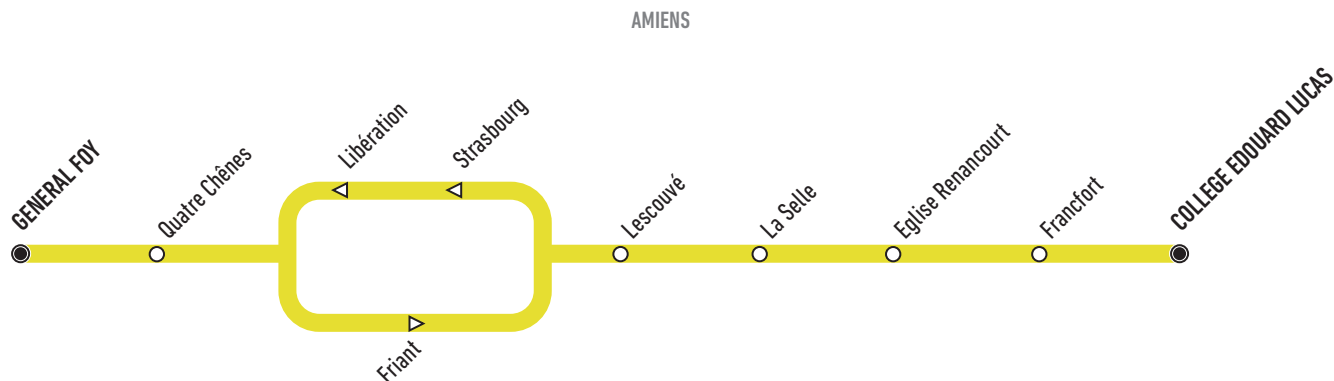

Général Foy ↔ Collège Edouard Lucas

Horaires valables à partir du 29 août 2022
Uniquement en période scolaire

En direction du Collège Edouard Lucas

Horaires du lundi au vendredi

	LMMJV		
Général Foy	07:25	08:33	13:28
Quatre Chênes	07:26	08:34	13:29
Friant	07:28	08:35	13:30
Lescouvé	07:30	08:37	13:32
La Selle	07:32	08:39	13:34
Eglise Renancourt	07:36	08:42	13:37
Francfort	07:36	08:42	13:37
Collège Edouard Lucas	07:40	08:45	13:40

L = Jour circulé
L = Jour non circulé

En direction de Général Foy

Horaires du lundi au vendredi

	LMMJV LMMJV LMMJV LMMJV				
Collège Edouard Lucas	12:05	12:45	15:00	16:00	17:10
Francfort	12:08	12:48	15:03	16:03	17:14
Eglise Renancourt	12:09	12:49	15:04	16:04	17:14
La Selle	12:12	12:52	15:07	16:07	17:17
Lescouvé	12:13	12:53	15:08	16:08	17:19
Strasbourg	12:15	12:55	15:10	16:10	17:21
Libération Quai B	12:16	12:56	15:11	16:11	17:22
Quatre Chênes	12:17	12:57	15:12	16:12	17:23
General Foy	12:18	12:58	15:13	16:13	17:24

L = Jour circulé
L = Jour non circulé

Ces horaires sont donnés à titre indicatif et sont soumis aux aléas de la circulation.

Calendrier des vacances scolaires

Toussaint	Noël	Hiver	Printemps
Du 22 octobre au 06 novembre 2022	Du 17 décembre 2022 au 1er janvier 2023	Du 11 février au 26 février 2023	Du 15 avril au 02 mai 2023