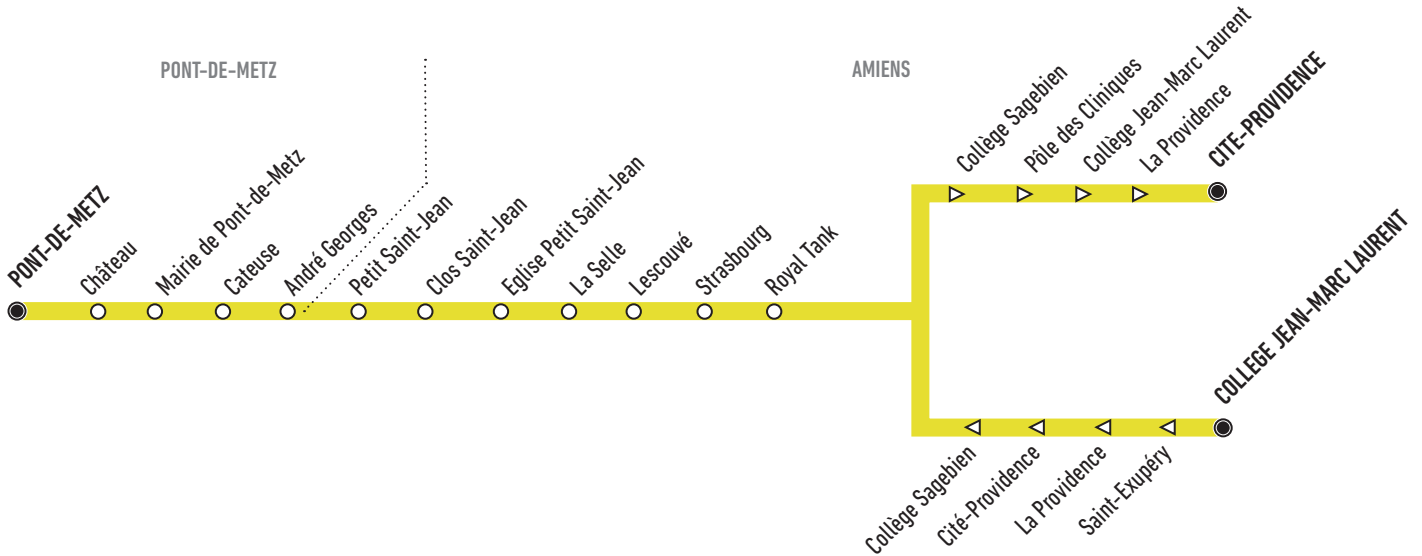

Pont-de-Metz → Cité-Providence Collège Jean-Marc Laurent → Pont-de-Metz

Horaires valables à partir du 29 août 2022
Uniquement en période scolaire

En direction de Cité-Providence

Horaires du lundi au vendredi

	LMMJV		
Pont-de-Metz	07:10	08:13	12:54
Château	07:12	08:14	12:55
Mairie de Pont-de-Metz	07:13	08:16	12:56
Cateuse	07:14	08:17	12:57
André Georges	07:15	08:18	12:58
Petit Saint-Jean	07:17	08:20	13:00
Clos Saint-Jean	07:18	08:21	13:01
Eglise Petit Saint-Jean	07:20	08:22	13:02
La Selle	07:21	08:23	13:02
Lescouvé	07:22	08:24	13:04
Strasbourg	07:24	08:26	13:05
Royal Tank	07:27	08:29	13:07
Collège Sagebien	07:32	08:34	13:12
Pôle des Cliniques	07:34	08:36	13:13
Collège Jean-Marc Laurent	07:39	08:40	13:17
La Providence	07:50	08:50	13:27
Cité - Providence	07:51	08:51	13:28

L = Jour circulé
L = Jour non circulé

En direction de Pont-de-Metz

Horaires du lundi au vendredi

	LMMJV LMMJV LMMJV						
Collège Jean-Marc Laurent	12:10	13:00	15:40	16:40	-	-	-
Saint-Exupéry	12:15	13:04	15:45	16:47	-	-	-
La Providence	12:15	13:04	15:45	16:47	17:25	18:20	-
Cité - Providence	12:16	13:05	15:46	16:48	17:26	18:21	-
Collège Sagebien	12:19	13:08	15:49	16:52	17:30	18:24	-
Royal Tank	12:26	13:15	15:57	17:01	17:37	18:32	-
Strasbourg	12:26	13:15	15:57	17:01	17:37	18:32	-
Lescouvé	12:28	13:17	15:59	17:03	17:39	18:34	-
La Selle	12:28	13:17	15:59	17:03	17:39	18:34	-
Eglise Petit Saint-Jean	12:28	13:17	15:59	17:04	17:40	18:34	-
Clos Saint-Jean	12:29	13:18	16:01	17:06	17:42	18:36	-
Petit Saint-Jean	12:31	13:20	16:03	17:08	17:43	18:38	-
André Georges	12:32	13:21	16:04	17:09	17:45	18:39	-
Cateuse	12:34	13:23	16:06	17:11	17:47	18:41	-
Mairie de Pont-De-Metz	12:35	13:24	16:06	17:12	17:47	18:41	-
Château	12:36	13:25	16:08	17:14	17:49	18:43	-
Pont-de-Metz	12:36	13:25	16:08	17:14	17:49	18:43	-