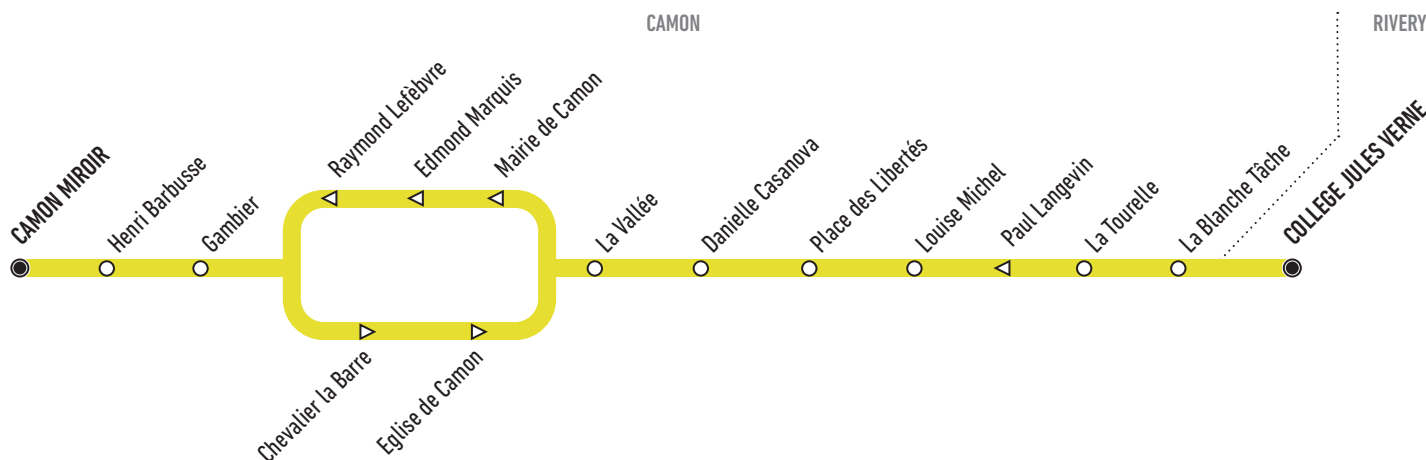

Camon Miroir ↔ Collège Jules Verne

Horaires valables à partir du 29 août 2022
Uniquement en période scolaire

En direction du Collège Jules Verne

Horaires du lundi au vendredi

LMMJV

Camon Miroir	07:26	08:26	13:00
Henri Barbusse	07:28	08:28	13:02
Gambier	07:30	08:30	13:03
Chevalier la Barre	07:30	08:30	13:04
Eglise de Camon	07:31	08:31	13:04
La Vallée	07:32	08:32	13:05
Danielle Casanova	07:33	08:33	13:06
Place des Libertés	07:34	08:34	13:07
Louise Michel	07:35	08:35	13:07
La Tourelle	07:37	08:37	13:09
La Blanche Tâche	07:39	08:39	13:10
Collège Jules Verne	07:45	08:45	13:15

L = Jour circulé

⌊ = Jour non circulé

En direction de Camon Miroir

Horaires du lundi au vendredi

LMMJV LMMJV

Collège Jules Verne	12:10	15:40	16:40
La Blanche Tâche	12:14	15:44	16:45
La Tourelle	12:16	15:46	16:47
Paul Langevin	12:17	15:47	16:48
Louise Michel	12:18	15:48	16:49
Place des Libertés	12:19	15:49	16:50
Danielle Casanova	12:20	15:50	16:51
La Vallée	12:21	15:51	16:52
Mairie de Camon	12:22	15:52	16:53
Edmond Marquis	12:22	15:52	16:54
Raymond Lefebvre	12:23	15:53	16:54
Gambier	12:24	15:54	16:56
Henri Barbusse	12:25	15:55	16:57
Camon Miroir	12:27	15:57	16:59

L = Jour circulé

⌊ = Jour non circulé

Ces horaires sont donnés à titre indicatif et sont soumis aux aléas de la circulation.

Calendrier des vacances scolaires

Toussaint	Noël	Hiver	Printemps
Du 22 octobre au 06 novembre 2022	Du 17 décembre 2022 au 1er janvier 2023	Du 11 février au 26 février 2023	Du 15 avril au 02 mai 2023