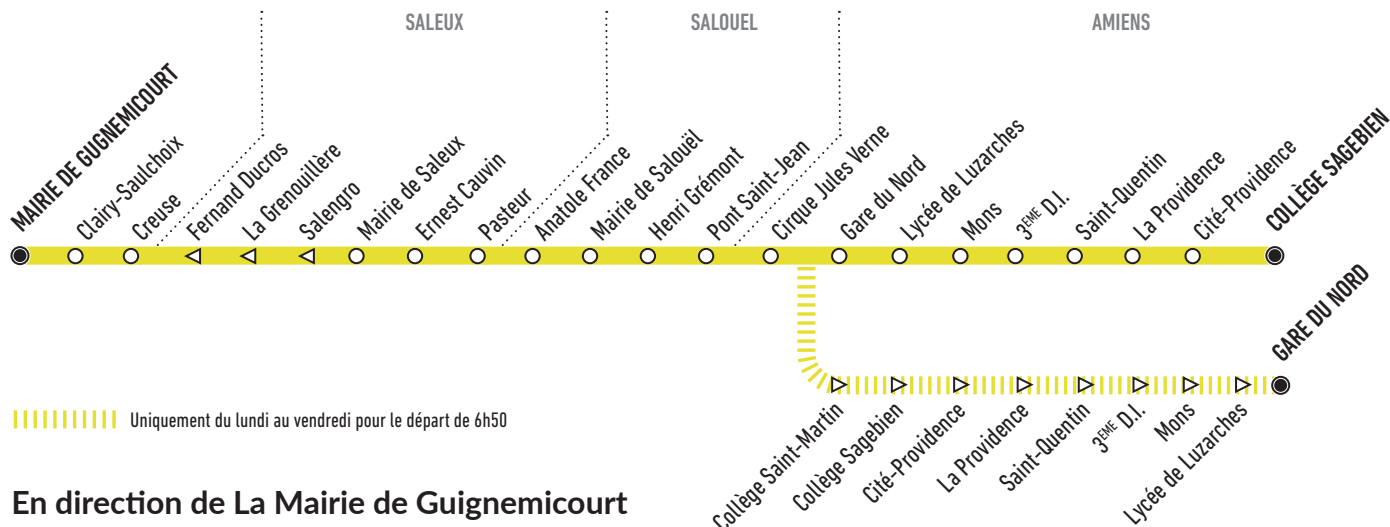

⚠ Le départ de 6h46 (lundi au vendredi) emprunte un itinéraire différent des autres départs de la ligne.

Calendrier des vacances scolaires

Toussaint	Noël	Hiver	Printemps
Du 22 octobre au 06 novembre 2022	Du 17 décembre 2022 au 1er janvier 2023	Du 11 février au 26 février 2023	Du 15 avril au 02 mai 2023

AMETIS.FR

APPLI AMETIS

(Disponible sur Android et IOS)

ALLOAMETIS
0970 82 07 22

(prix d'un appel local)

Collège Sagebien → Guignemicourt

Horaires valables à partir du 29 août 2022
Uniquement en période scolaire

Uniquement du lundi au vendredi pour le départ de 6h50

En direction de La Mairie de Guignemicourt

Horaires du lundi au Samedi

	LMMJV	LMMJV	LMMJV
Collège Sagebien	12:40	17:08	-
Cité-Providence	12:44	17:12	18:25
La Providence	12:45	17:13	18:26
Saint-Quentin	12:46	17:14	18:27
3 ^{ème} D.I.	12:47	17:15	18:28
Mons	12:48	17:16	18:29
Lycée de Luzarches	12:49	17:17	18:30
Gare du Nord Quai A	12:54	17:22	18:35
Cirque Jules Verne Quai A	12:58	17:26	18:39
Pont Saint-Jean	13:05	17:33	18:46
Henri Grémont	13:06	17:34	18:47
Mairie de Salouël	13:07	17:35	18:48
Anatole France	13:08	17:36	18:49
Pasteur	13:09	17:37	18:50
Ernest Cauvin	13:10	17:38	18:51
Mairie de Saleux	13:11	17:39	18:52
Salengro	13:12	17:40	18:53
La Grenouillère	13:13	17:41	18:54
Fernand Ducros	13:14	17:42	18:55
Creuse	13:21	17:49	19:02
Clairy-Saulchoix	13:25	17:53	19:06
Mairie Guignemicourt	13:30	17:58	19:11