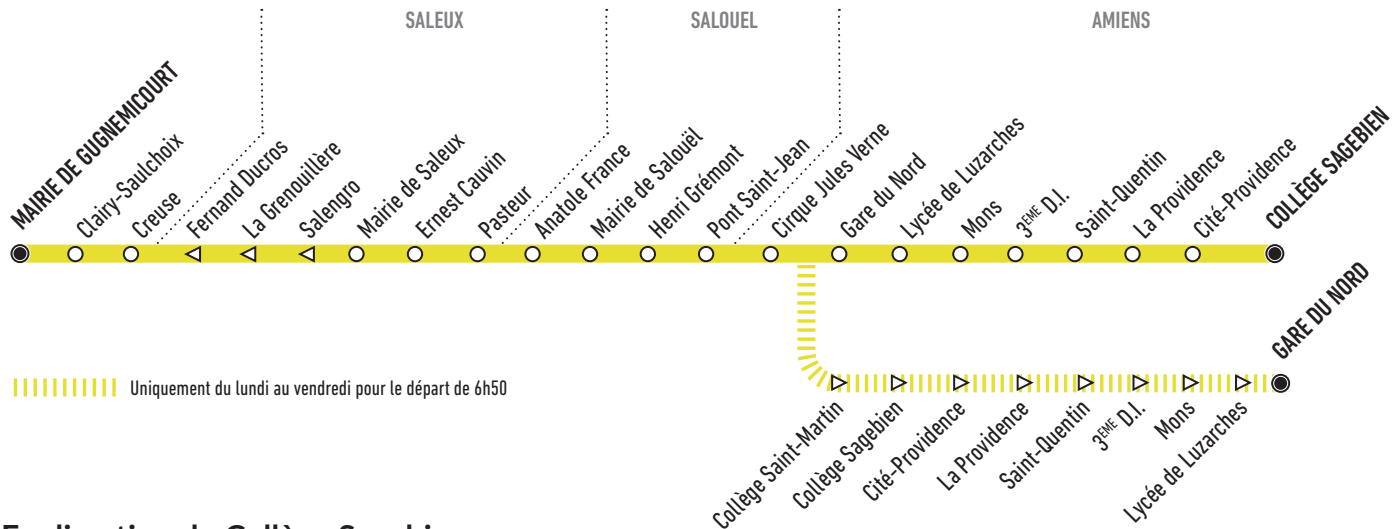

Guignemicourt → Gare du Nord / Collège Sagebien

Horaires valables à partir du 29 août 2022
Uniquement en période scolaire

Uniquement du lundi au vendredi pour le départ de 6h50

En direction du Collège Sagebien

Horaires du lundi au vendredi

Mairie de Guignemicourt	06:46
Clairy-Saulchoix	06:51
Creuse	06:56
Saleux	07:04
Mairie de Saleux	07:10
Ernest Cauvin	07:11
Pasteur	07:12
Anatole France	07:13
Mairie de Salouël	07:14
Henri Grémont	07:15
Pont Saint-Jean	07:17
Cirque Jules Verne Quai D	07:26
Collège Saint-Martin	07:29
Collège Sagebien	07:33
Cité-Providence	07:37
La Providence	07:38
Saint-Quentin	07:39
3 ^{ème} D.I.	07:41
Mons	07:42
Lycée de Luzarches	07:44
Gare du Nord Quai A	07:48