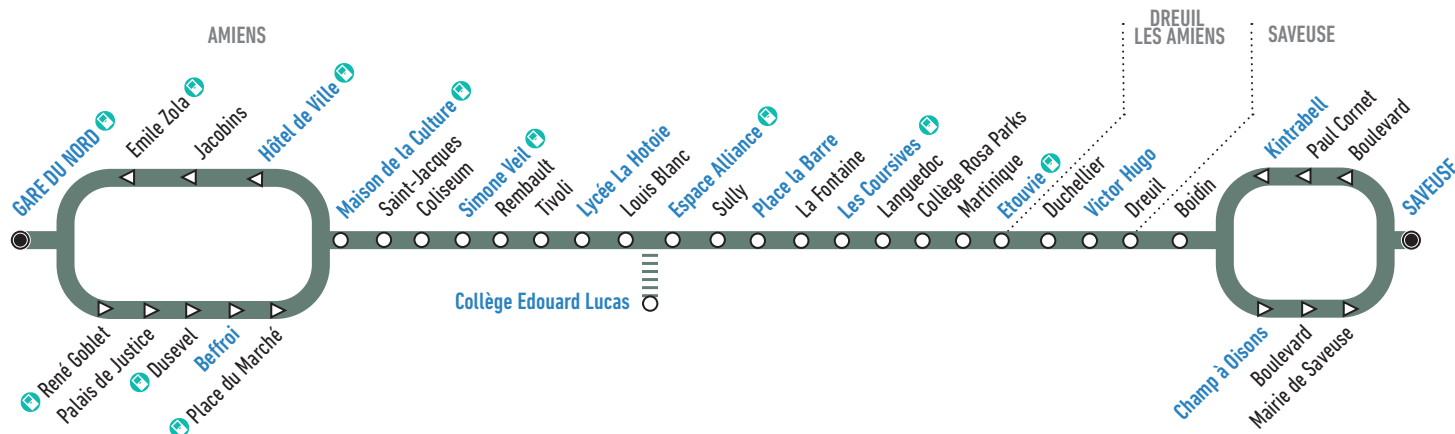

### Calendrier des vacances scolaires

Toussaint	Noël	Hiver	Printemps
Du 22 octobre au 06 novembre 2022	Du 17 décembre 2022 au 1er janvier 2023	Du 11 février au 26 février 2023	Du 15 avril au 02 mai 2023

## En direction de Saveuse

*Horaires du samedi*

Gare du Nord Quai E	07:35	09:10	10:40	12:15	13:50	15:25	16:45	18:30	20:05
Beffroi	07:41	09:17	10:48	12:23	13:58	15:33	16:54	18:39	20:12
Maison de la Culture Quai B	07:43	09:19	10:50	12:25	14:00	15:36	16:56	18:41	20:14
Simone Veil Quai E	07:46	09:22	10:54	12:29	14:04	15:40	17:01	18:46	20:18
Lycée La Hotoie	07:50	09:26	10:57	12:32	14:07	15:44	17:05	18:50	20:22
Espace Alliance	07:53	09:29	11:00	12:35	14:10	15:47	17:08	18:53	20:25
Place la Barre	07:56	09:32	11:03	12:38	14:13	15:50	17:11	18:56	20:27
Les Coursives	07:58	09:34	11:05	12:40	14:15	15:52	17:13	18:58	20:29
Etouvie Quai B	08:03	09:39	11:10	12:46	14:20	15:57	17:19	19:03	20:33
Victor Hugo	08:06	09:42	11:14	12:50	14:24	16:01	17:23	19:06	20:36
Champ à Oisons	08:11	09:47	11:19	12:55	14:29	16:06	17:29	19:11	20:41
Saveuse	08:13	09:49	11:21	12:57	14:31	16:08	17:31	19:13	20:43