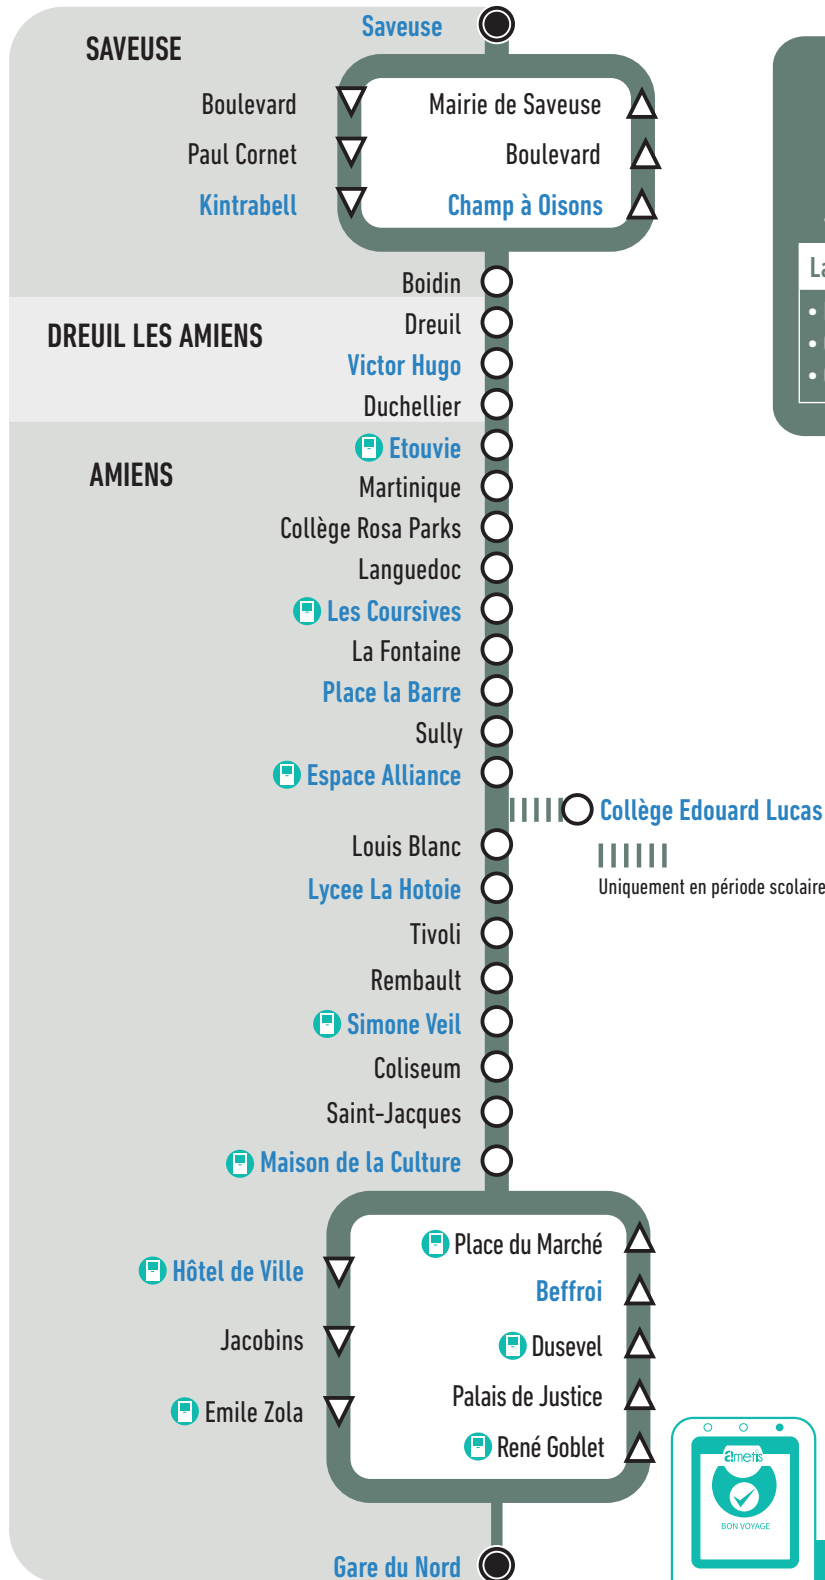

## Gare du Nord Nord ↔ Saveuse

via Centre-ville, Simone Veil, Lycée La Hotoie, Collège Edouard Lucas, Dreuil-lès-Amiens

Horaires valables à partir du 29 août 2022

60'

Du lundi au samedi | De 7h à 20h | Fréquence semaine

La ligne 16 m'emmène :

- Dreuil-lès-Amiens
- Collège Rosa Parks
- Collège Edouard Lucas
- Lycée La Hotoie
- Gare Saint-Roch
- Centre-Ville

Distributeur Automatique de Tickets

## En direction de Saveuse

*Horaires du samedi*

Gare du Nord Quai E	07:35	09:10	10:40	12:15	13:50	15:25	16:45	18:30	20:05
Beffroi	07:41	09:17	10:48	12:23	13:58	15:33	16:54	18:39	20:12
Maison de la Culture Quai B	07:43	09:19	10:50	12:25	14:00	15:36	16:56	18:41	20:14
Simone Veil Quai E	07:46	09:22	10:54	12:29	14:04	15:40	17:01	18:46	20:18
Lycée La Hotoie	07:50	09:26	10:57	12:32	14:07	15:44	17:05	18:50	20:22
Espace Alliance	07:53	09:29	11:00	12:35	14:10	15:47	17:08	18:53	20:25
Place la Barre	07:56	09:32	11:03	12:38	14:13	15:50	17:11	18:56	20:27
Les Coursives	07:58	09:34	11:05	12:40	14:15	15:52	17:13	18:58	20:29
Etouvie Quai B	08:03	09:39	11:10	12:46	14:20	15:57	17:19	19:03	20:33
Victor Hugo	08:06	09:42	11:14	12:50	14:24	16:01	17:23	19:06	20:36
Champ à Oisons	08:11	09:47	11:19	12:55	14:29	16:06	17:29	19:11	20:41
Saveuse	08:13	09:49	11:21	12:57	14:31	16:08	17:31	19:13	20:43