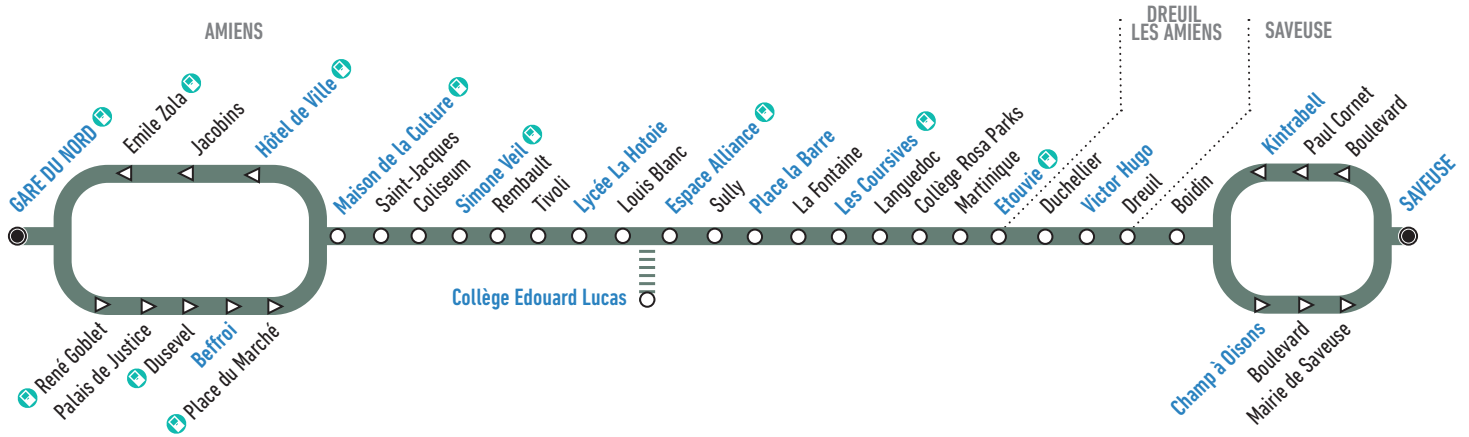

La ligne 16 m'emmène :

- Dreuil-lès-Amiens
- Collège Rosa Parks
- Collège Edouard Lucas
- Lycée La Hotoie
- Gare Saint-Roch
- Centre-Ville

Distributeur Automatique de Tickets

## En direction de Saveuse

*Horaires du lundi au vendredi*

Gare du Nord Quai E	07:50	08:45	09:45	11:45	11:45	12:25	13:20	14:55	15:50	15:50	16:50	16:50	17:45	18:30	20:05
Beffroi	07:58	08:53	09:52	11:52	11:52	12:32	13:27	15:03	15:58	15:58	16:59	16:59	17:54	18:38	20:12
Maison de la Culture Quai B	08:00	08:55	09:54	11:54	11:54	12:34	13:29	15:05	16:00	16:00	17:01	17:01	17:56	18:41	20:14
Simone Veil Quai E	08:04	08:59	09:58	11:58	11:58	12:38	13:33	15:09	16:04	16:04	17:06	17:06	18:01	18:45	20:18
Lycée La Hotoie	08:08	09:04	10:02	12:02	12:02	12:42	13:37	15:13	16:08	16:08	17:10	17:10	18:05	18:49	20:21
Collège Edouard Lucas	-	-	-	-	12:07	12:47	-	-	-	16:14	-	17:16	-	-	-
Espace Alliance	08:13	09:09	10:05	12:05	12:11	12:51	13:40	15:17	16:13	16:18	17:15	17:20	18:10	18:52	20:24
Place la Barre	08:17	09:13	10:08	12:08	12:14	12:54	13:43	15:20	16:16	16:21	17:19	17:24	18:13	18:55	20:27
Les Coursives	08:19	09:15	10:10	12:10	12:16	12:56	13:45	15:22	16:18	16:23	17:21	17:26	18:15	18:57	20:29
Etouvie Quai B	08:24	09:20	10:15	12:15	12:21	13:01	13:49	15:27	16:23	16:28	17:26	17:31	18:20	19:02	20:34
Victor Hugo	08:28	09:24	10:19	12:19	12:25	13:05	13:53	15:31	16:27	16:32	17:30	17:35	18:24	19:06	20:37
Champ à Oisons	08:34	09:29	10:24	12:25	12:31	13:11	13:59	15:37	16:33	16:38	17:36	17:41	18:30	19:11	20:42
Saveuse	08:36	09:31	10:26	12:27	12:33	13:13	14:01	15:39	16:35	16:40	17:38	17:43	18:32	19:13	20:44