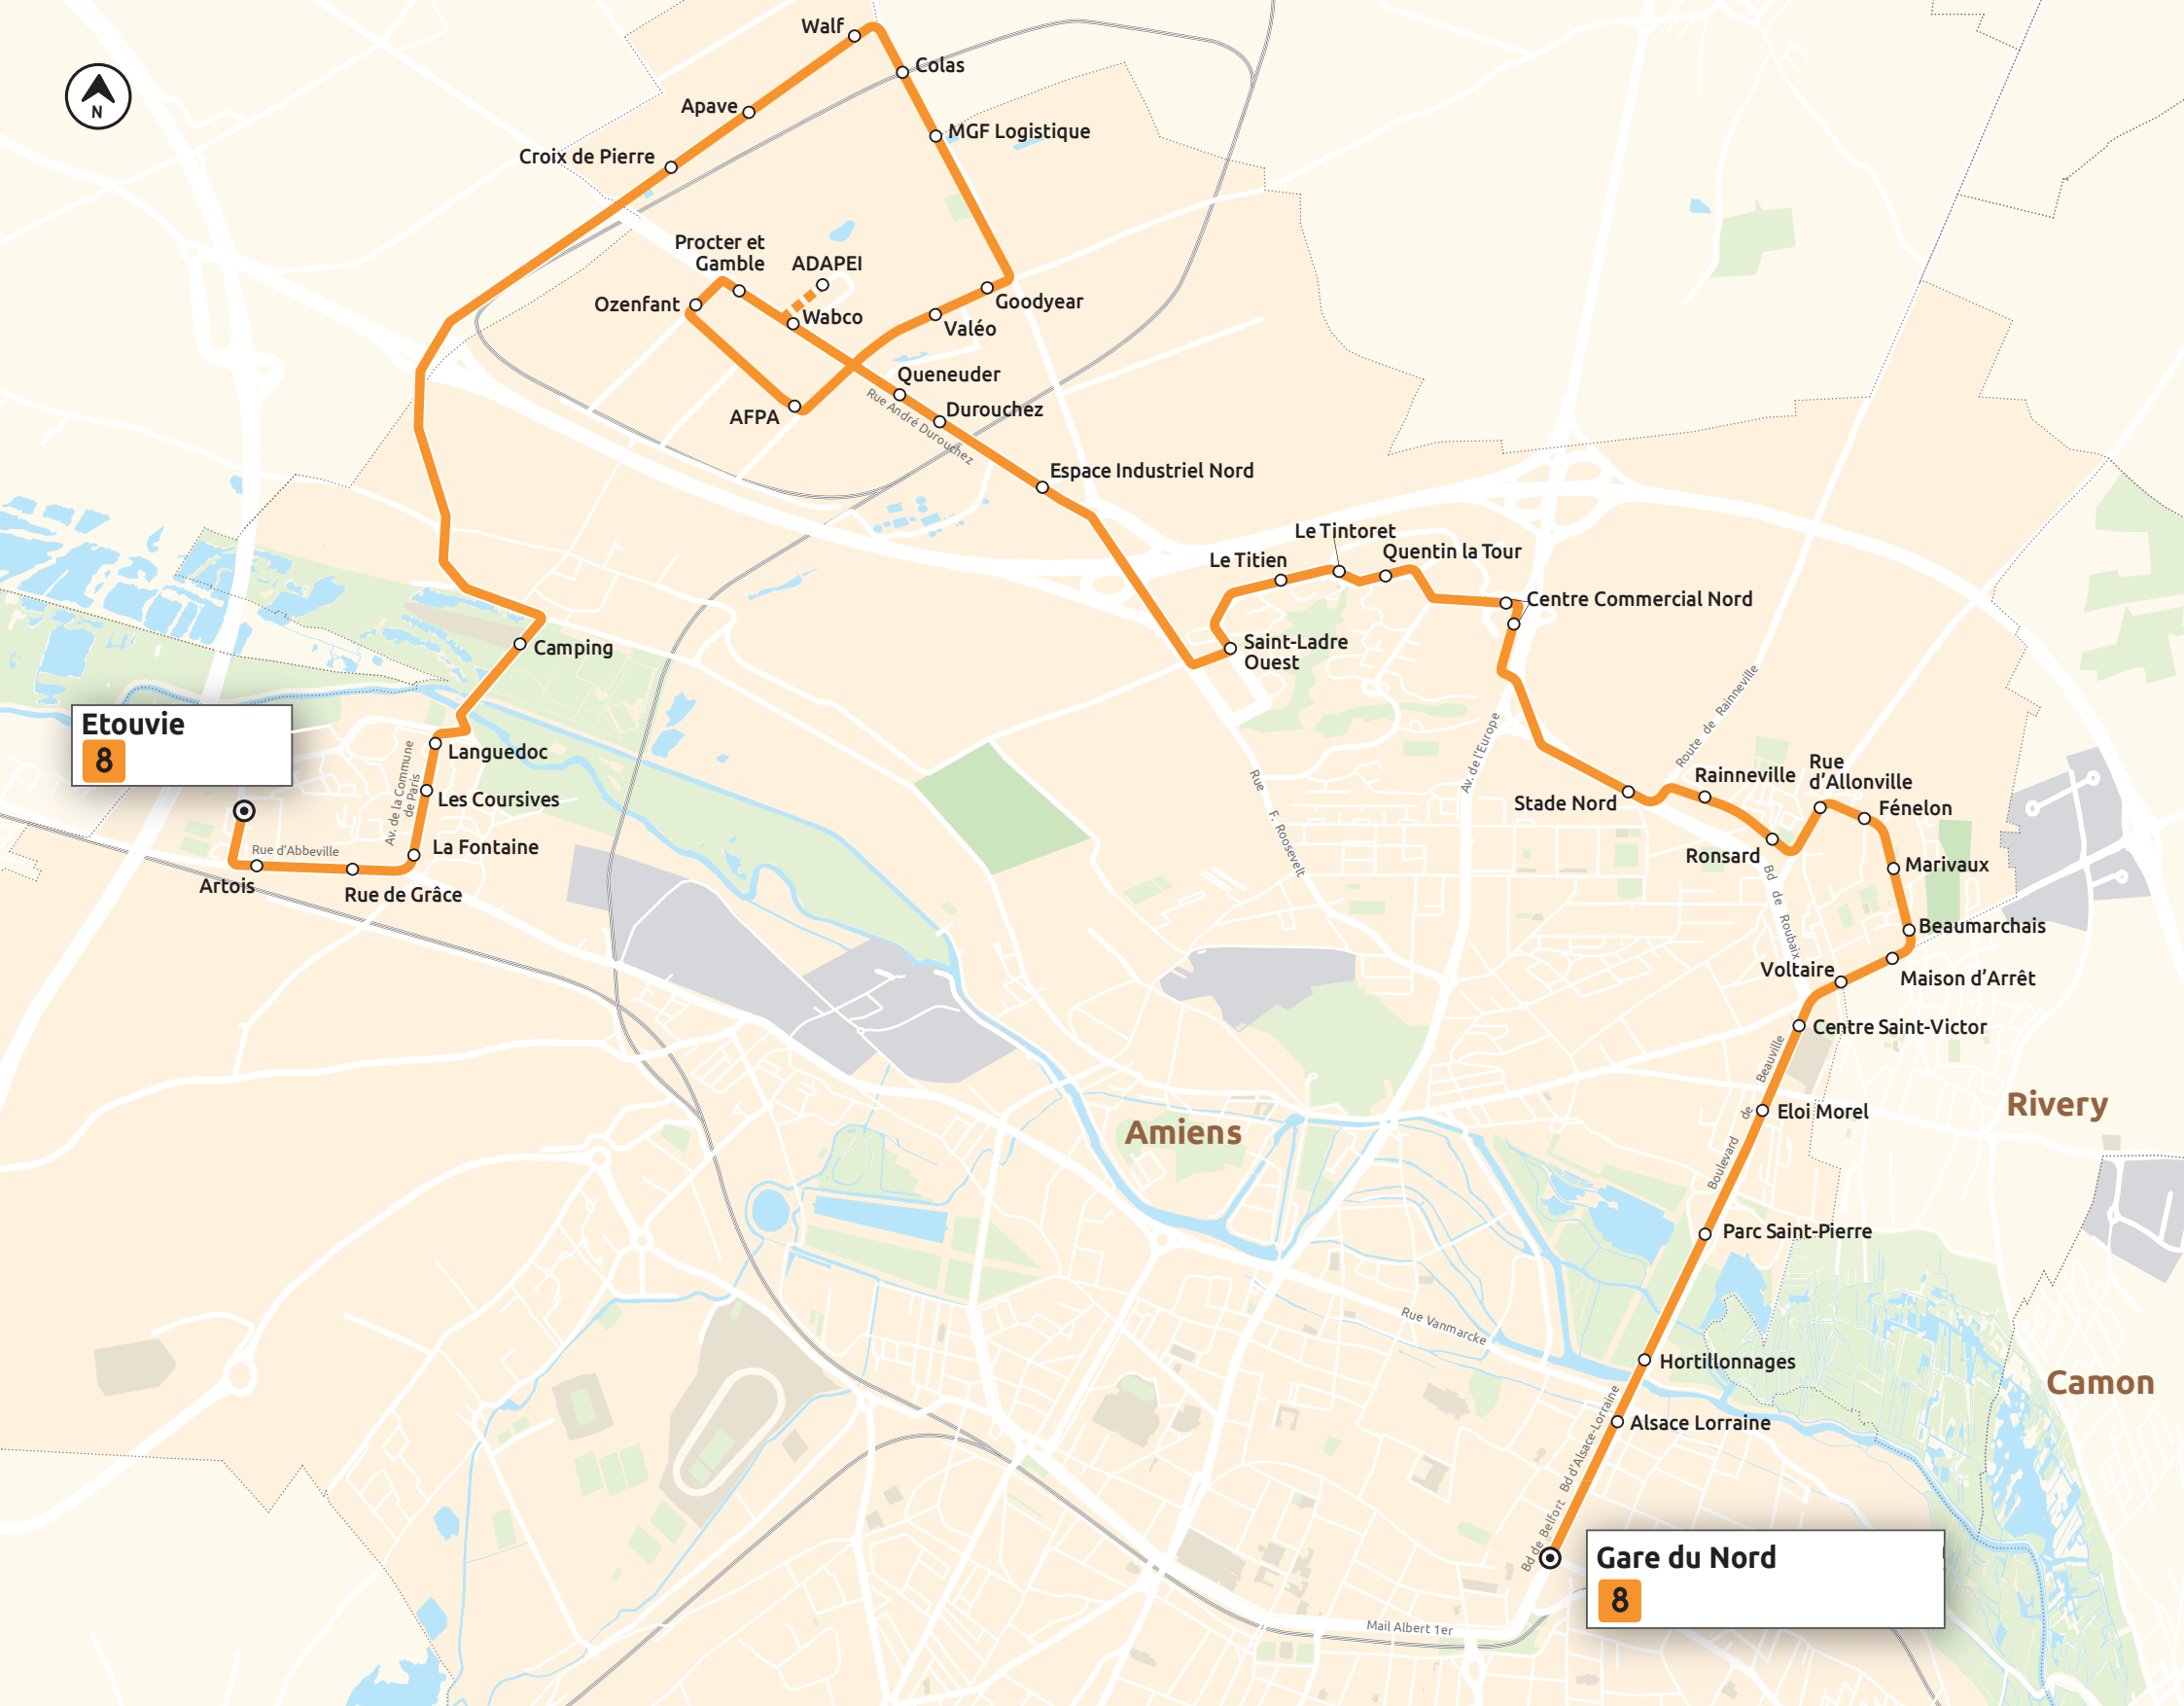

Etouvie
8

Gare du Nord
8

Artois
Rue d'Abbeville
Rue de Grâce
La Fontaine
Les Coursives
Languedoc

Croix de Pierre
Apave
Walf
Colas
MGF Logistique
Procter et Gamble
Ozenfant
Wabco
ADAPEI
AFPA
Valéo
Goodyear
Queneuder
Durouchez

Le Titien
Le Tintoret
Quentin la Tour

Centre Commercial Nord
Stade Nord
Rainneville
Ronsard
Fénelon
Rue d'Allonville
Marivaux
Beaumarchais
Maison d'Arrêt
Centre Saint-Victor

Eloi Morel
Parc Saint-Pierre

Route de Rainneville

Av. de l'Europe

Rue F. Roosevelt

Rue André Durouchez

Av. de la Commune de Paris