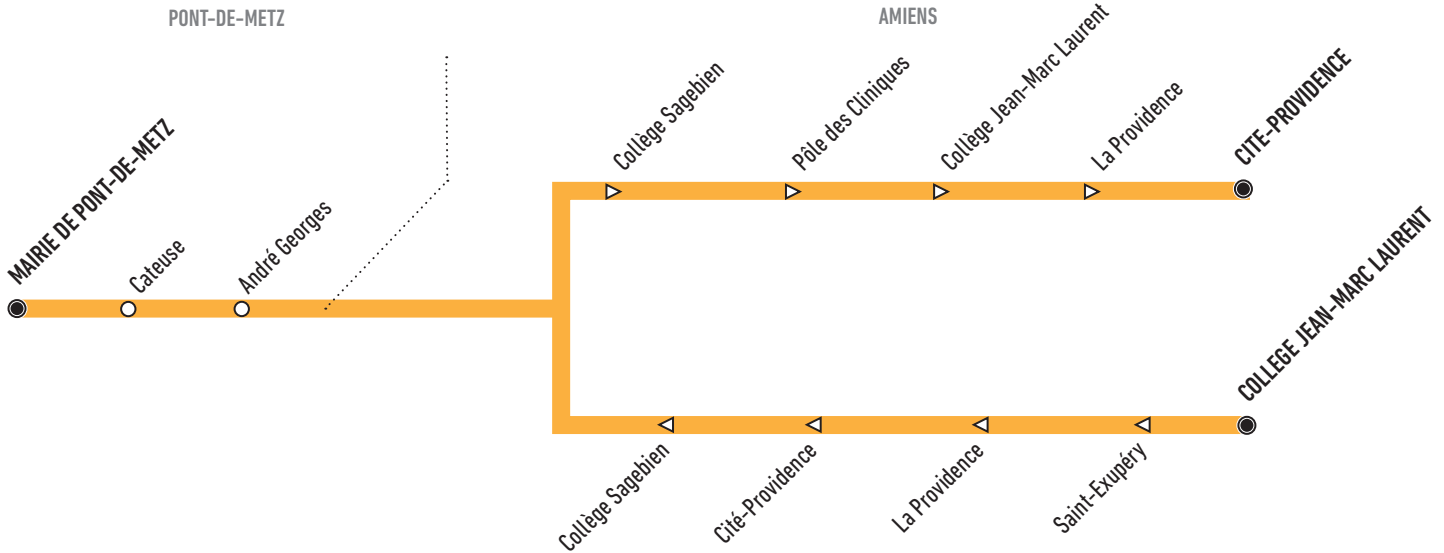

Mairie de Pont-de-Metz → Collège Jean-Marc Laurent
 Collège Sagebien → Providence → Cité-Providence

Horaires valables à partir du 07 novembre 2022
 Uniquement en période scolaire

En direction de Cité-Providence
 Horaires du lundi au vendredi

	LMMJV		
Mairie de Pont-de-Metz	07:16	08:17	12:56
Cateuse	07:18	08:19	12:57
André Georges	07:19	08:20	12:59
Collège Sagebien	07:34	08:35	13:12
Pôle des Cliniques	07:36	08:37	13:14
Collège Jean-Marc Laurent	07:39	08:40	13:17
La Providence	07:50	08:50	13:27
Cité - Providence	07:51	08:51	13:28

L = Jour circulé
 L = Jour non circulé

En direction de Mairie de Pont-de-Metz
 Horaires du lundi au vendredi

	LMMJV LMMJV LMMJV						
Collège Jean-Marc Laurent	12:10	13:00	15:40	16:40	-	-	-
Saint-Exupéry	12:15	13:04	15:45	16:47	-	-	-
La Providence	12:15	13:04	15:45	16:47	17:25	18:20	-
Cité - Providence	12:16	13:05	15:46	16:48	17:26	18:21	-
Collège Sagebien	12:18	13:07	15:48	16:51	17:29	18:24	-
André Georges	12:33	13:22	16:03	17:09	17:47	18:42	-
Cateuse	12:34	13:23	16:04	17:10	17:48	18:43	-
Mairie de Pont-De-Metz	12:34	13:23	16:04	17:10	17:48	18:43	-