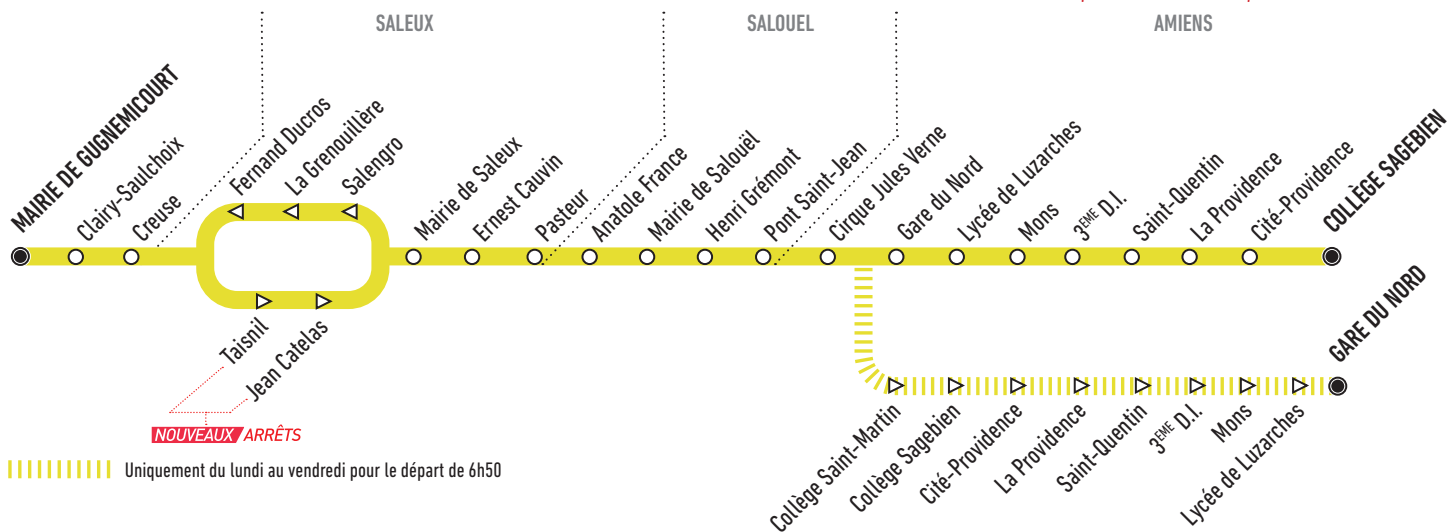

⚠ Le départ de 6h46 (lundi au vendredi) emprunte un itinéraire différent des autres départs de la ligne.

Ces horaires sont donnés à titre indicatif et sont soumis aux aléas de la circulation.

JE MONTE, JE VALIDE!

La validation est obligatoire à chaque montée, même en correspondance.

Calendrier des vacances scolaires

| Hiver | Printemps |
|----------------------------------|----------------------------|
| Du 11 février au 26 février 2023 | Du 15 avril au 02 mai 2023 |

Informations pour bien voyager !

AMETIS.FR

APPLI AMETIS

(Disponible sur Android et iOS)

ALLOAMETIS
0970 82 07 22

(prix d'un appel local)

Collège Sagebien → Guignemicourt

Horaires valables à partir du 03 janvier 2023

Uniquement en période scolaire

En direction de La Mairie de Guignemicourt

Horaires du lundi au samedi

| | LMMJV | LMMJV | LMMJV |
|---------------------------|-------|-------|-------|
| Collège Sagebien | 12:40 | 17:08 | - |
| Cité-Providence | 12:44 | 17:12 | 18:25 |
| La Providence | 12:45 | 17:13 | 18:26 |
| Saint-Quentin | 12:46 | 17:14 | 18:27 |
| 3 ^{EME} D.I. | 12:47 | 17:15 | 18:28 |
| Mons | 12:48 | 17:16 | 18:29 |
| Lycée de Luzarches | 12:49 | 17:17 | 18:30 |
| Gare du Nord Quai A | 12:54 | 17:22 | 18:35 |
| Cirque Jules Verne Quai A | 12:58 | 17:26 | 18:39 |
| Pont Saint-Jean | 13:05 | 17:33 | 18:46 |
| Henri Grémont | 13:06 | 17:34 | 18:47 |
| Mairie de Salouël | 13:07 | 17:35 | 18:48 |
| Anatole France | 13:08 | 17:36 | 18:49 |
| Pasteur | 13:09 | 17:37 | 18:50 |
| Ernest Cauvin | 13:10 | 17:38 | 18:51 |
| Mairie de Saleux | 13:11 | 17:39 | 18:52 |
| Salengro | 13:12 | 17:40 | 18:53 |
| La Grenouillère | 13:13 | 17:41 | 18:54 |
| Fernand Ducros | 13:14 | 17:42 | 18:55 |
| Creuse | 13:21 | 17:49 | 19:02 |
| Clairy-Saulchoix | 13:25 | 17:53 | 19:06 |
| Mairie Guignemicourt | 13:30 | 17:58 | 19:11 |