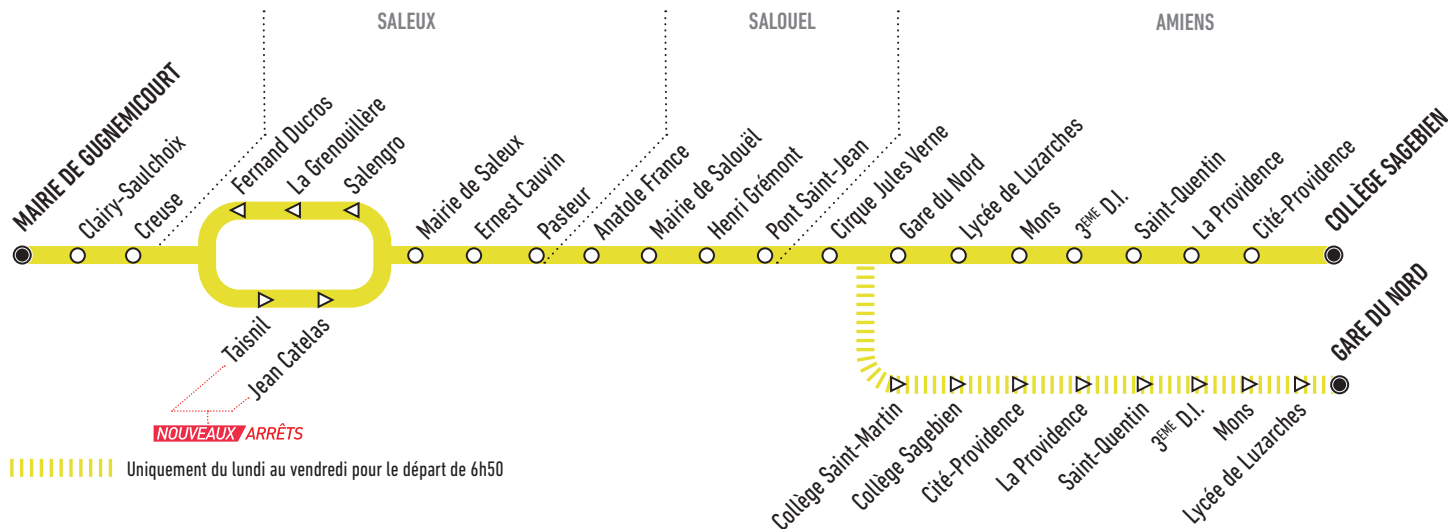

Guignemicourt → Gare du Nord / Collège Sagebien

Horaires valables à partir du 03 janvier 2023

Uniquement en période scolaire

En direction du Collège Sagebien

Horaires du lundi au vendredi

| | | |
|---------------------------|-------|-------|
| Mairie de Guignemicourt | 06:46 | 07:59 |
| Clairy-Saulchoix | 06:51 | 08:04 |
| Creuse | 06:56 | 08:09 |
| Taisnil | 07:04 | 08:17 |
| Jean Catelas | 07:08 | 08:21 |
| Mairie de Saleux | 07:10 | 08:23 |
| Ernest Cauvin | 07:11 | 08:24 |
| Pasteur | 07:12 | 08:25 |
| Anatole France | 07:13 | 08:26 |
| Mairie de Salouël | 07:14 | 08:27 |
| Henri Grémont | 07:15 | 08:28 |
| Pont Saint-Jean | 07:17 | 08:30 |
| Cirque Jules Verne Quai D | 07:26 | - |
| Collège Saint-Martin | 07:29 | - |
| Collège Sagebien | 07:33 | 08:45 |
| Cité-Providence | 07:37 | - |
| La Providence | 07:38 | - |
| Saint-Quentin | 07:39 | - |
| 3 ^{ème} D.I. | 07:41 | - |
| Mons | 07:42 | - |
| Lycée de Luzarches | 07:44 | - |
| Gare du Nord Quai A | 07:48 | - |

⚠ Le départ de 6h46 (lundi au vendredi) emprunte un itinéraire différent des autres départs de la ligne.

Ces horaires sont donnés à titre indicatif et sont soumis aux aléas de la circulation.

JE MONTE, JE VALIDE!