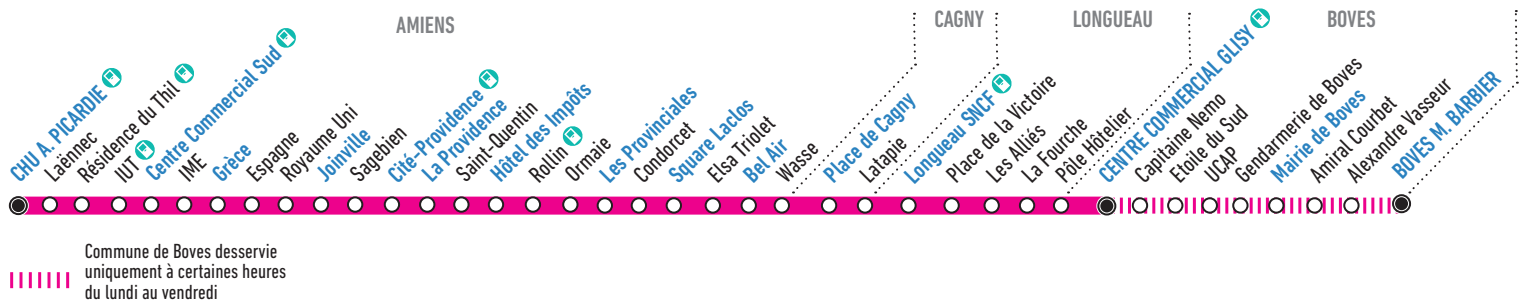

Comment lire ma fiche horaires ?

La fiche horaires indique les horaires de passage aux arrêts principaux. Pour connaître les horaires aux autres arrêts de la ligne, plusieurs possibilités :

- Consulter l'horaire de l'arrêt principal le plus proche
- Flasher le QR Code à droite
- Utiliser la recherche d'itinéraire sur ametis.fr

En direction du CHU A. Picardie

Horaires du lundi au vendredi

Boves M. Barbier	-	06:58	07:16	07:56	-	-	-	-	-	-	-	-	-	-	-	-	-	-
Mairie de Boves	-	07:02	07:20	08:00	-	-	-	-	-	-	-	-	-	-	-	-	-	-
Centre Commercial Glisy	06:10	07:10	07:28	08:08	08:37	09:08	09:38	10:44	11:54	13:08	14:09	15:19	16:10	16:40	17:10	17:40	18:12	19:25
Longueau SNCF	06:17	07:18	07:37	08:17	08:46	09:16	09:46	10:52	12:02	13:17	14:17	15:27	16:19	16:49	17:19	17:49	18:21	19:33
Place de Cagny	06:20	07:22	07:41	08:21	08:49	09:19	09:49	10:55	12:05	13:20	14:20	15:30	16:23	16:53	17:23	17:53	18:24	19:36
Bel Air	06:23	07:25	07:44	08:24	08:52	09:22	09:52	10:58	12:08	13:23	14:23	15:33	16:25	16:55	17:25	17:55	18:27	19:39
Square Laclos	06:27	07:29	07:49	08:29	08:56	09:26	09:56	11:02	12:12	13:27	14:27	15:37	16:30	17:00	17:30	18:00	18:31	19:42
Les Provinciales	06:28	07:30	07:50	08:30	08:57	09:27	09:57	11:03	12:13	13:28	14:28	15:38	16:31	17:01	17:31	18:01	18:32	19:43
Hôtel des Impôts	06:31	07:34	07:54	08:34	09:00	09:30	10:00	11:06	12:16	13:31	14:31	15:41	16:34	17:04	17:34	18:04	18:35	19:46
La Providence	06:34	07:39	07:59	08:39	09:04	09:34	10:04	11:09	12:19	13:34	14:34	15:44	16:39	17:09	17:39	18:09	18:39	19:49
Cité-Providence	06:35	07:40	08:00	08:40	09:05	09:35	10:05	11:10	12:20	13:35	14:35	15:45	16:40	17:10	17:40	18:10	18:40	19:50
Joinville	06:38	07:43	08:03	08:43	09:08	09:37	10:07	11:12	12:22	13:37	14:37	15:47	16:43	17:13	17:43	18:13	18:43	19:52
Grèce	06:42	07:47	08:07	08:47	09:12	09:42	10:12	11:17	12:27	13:42	14:42	15:52	16:48	17:19	17:49	18:19	18:47	19:57
Centre Commercial Sud	06:46	07:51	08:11	08:51	09:16	09:45	10:15	11:20	12:30	13:45	14:45	15:55	16:52	17:23	17:53	18:23	18:51	20:00
CHU A. Picardie Quai C	06:54	07:59	08:20	09:00	09:25	09:54	10:24	11:29	12:40	13:55	14:54	16:04	17:01	17:32	18:03	18:33	19:01	20:09

En direction de Centre Commercial Glisy / Boves M. Barbier

Horaires du lundi au vendredi