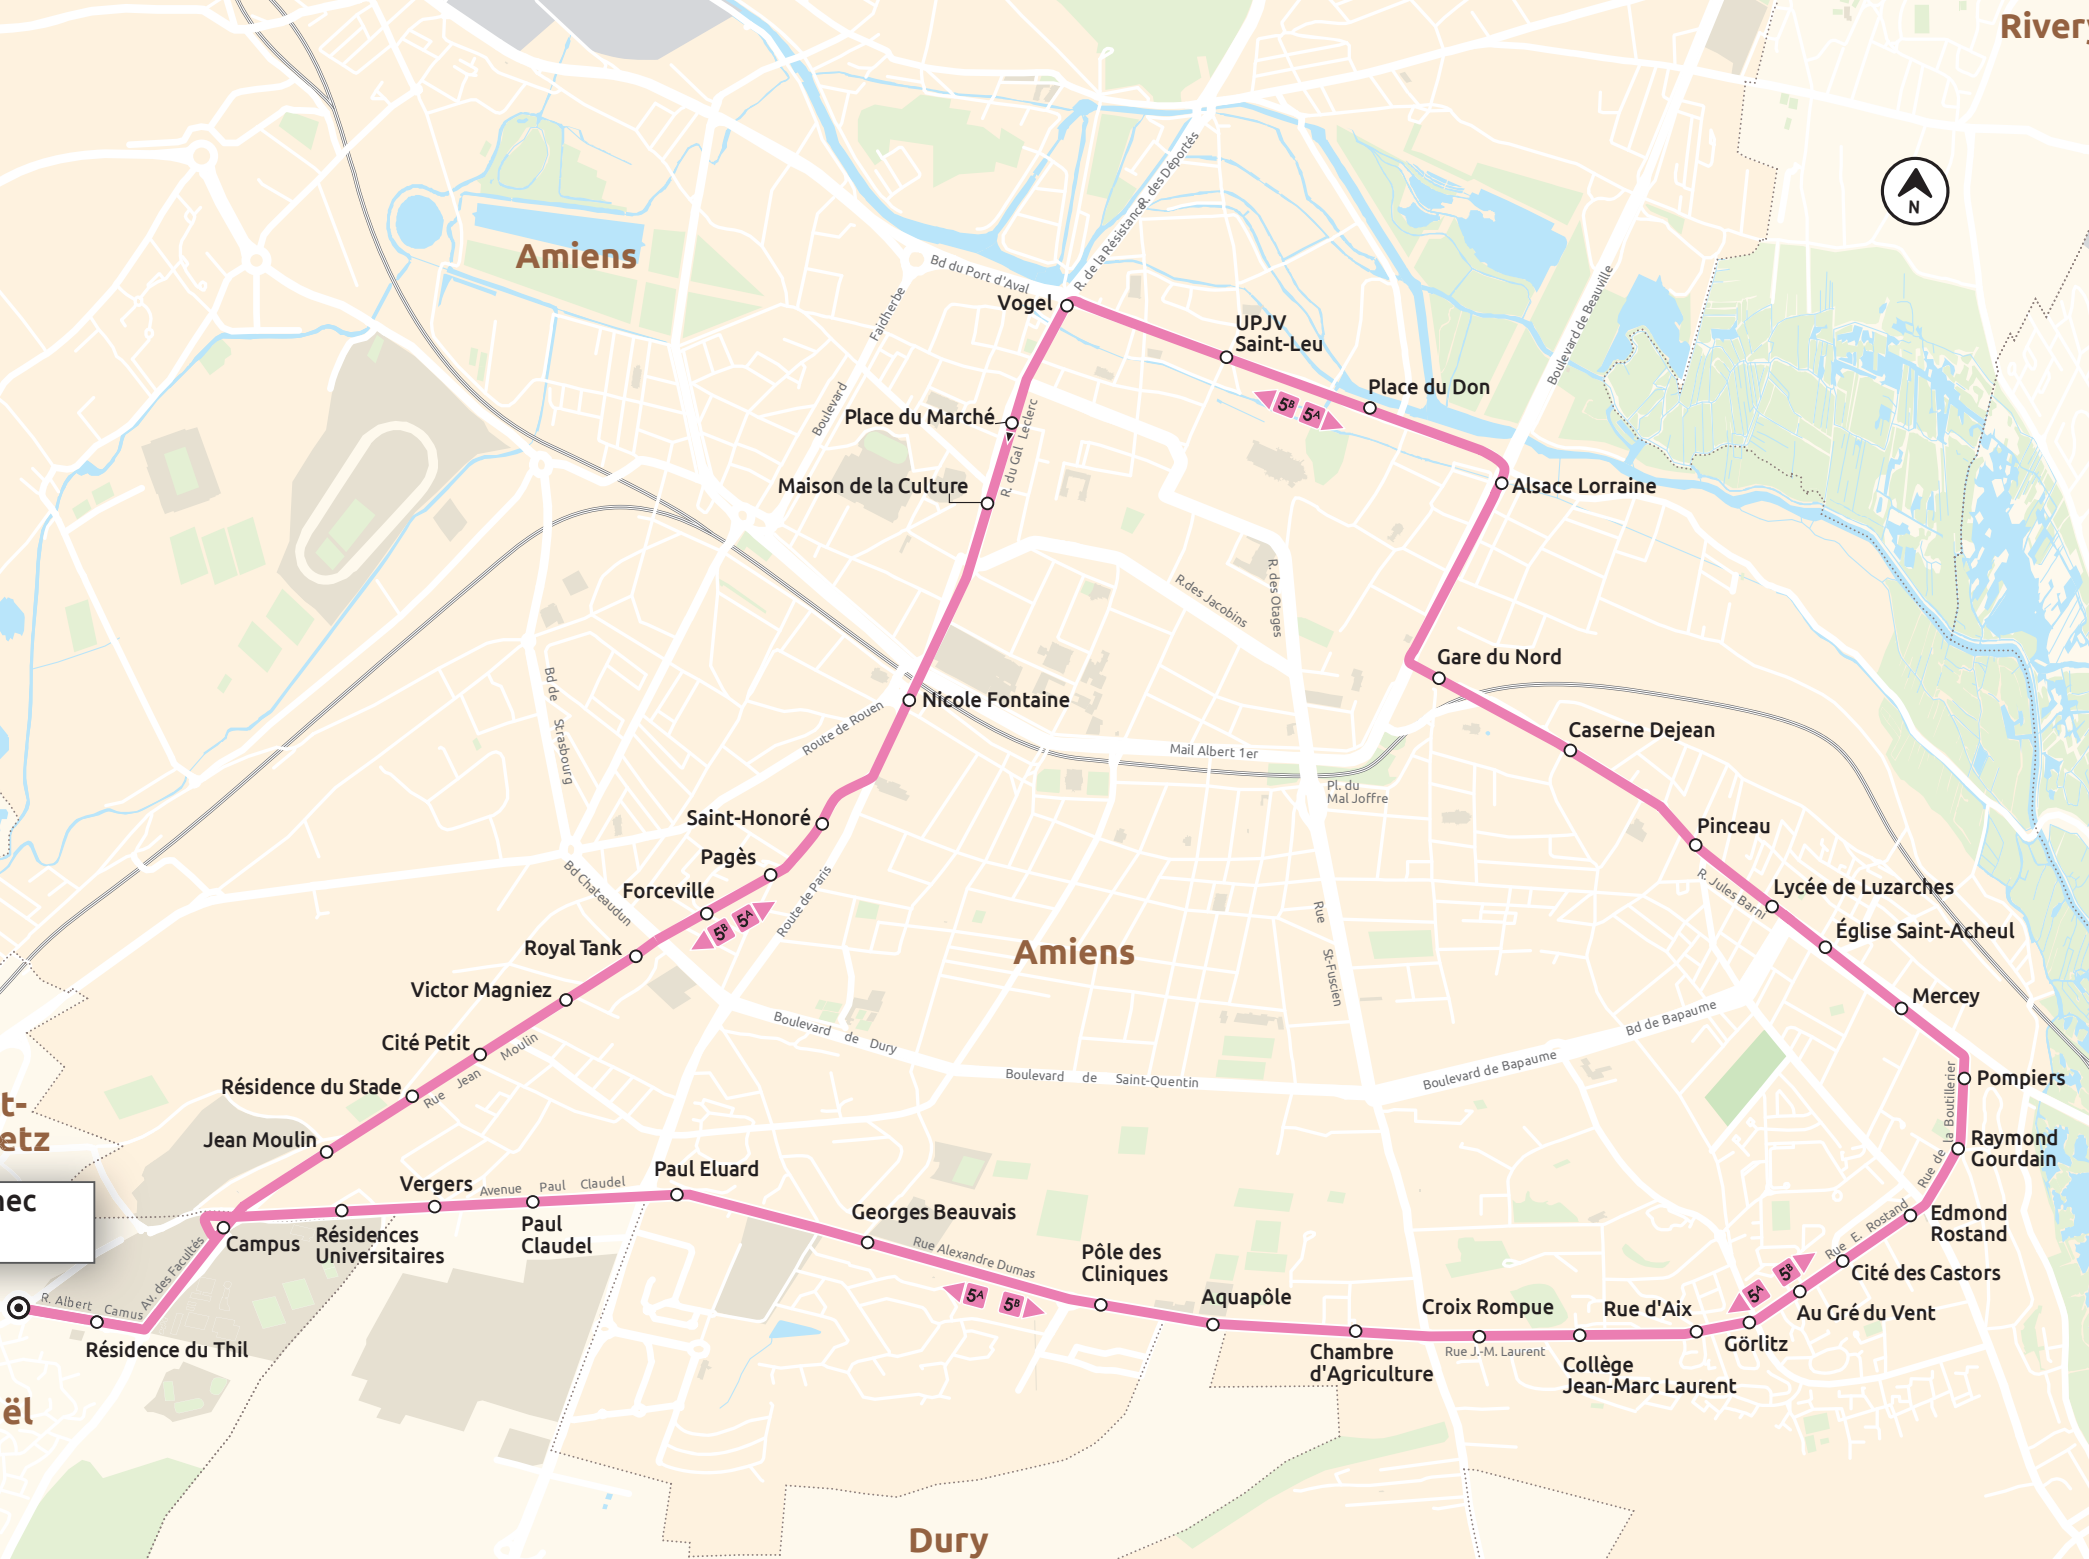

Amiens

Amiens

Dury

Pont-de-Metz

Laënnec  
5

Salouël

Vogel

UPJV  
Saint-Leu

Place du Don

Alsace Lorraine

Gare du Nord

Caserne Dejean

Pinceau

Lycée de Luzarches

Église Saint-Acheul

Mercey

Aquapôle

Pôle des  
Cliniques

Georges Beauvais

Paul Eluard

Paul Claudel

Vergers

Résidences  
Universitaires

Jean Moulin