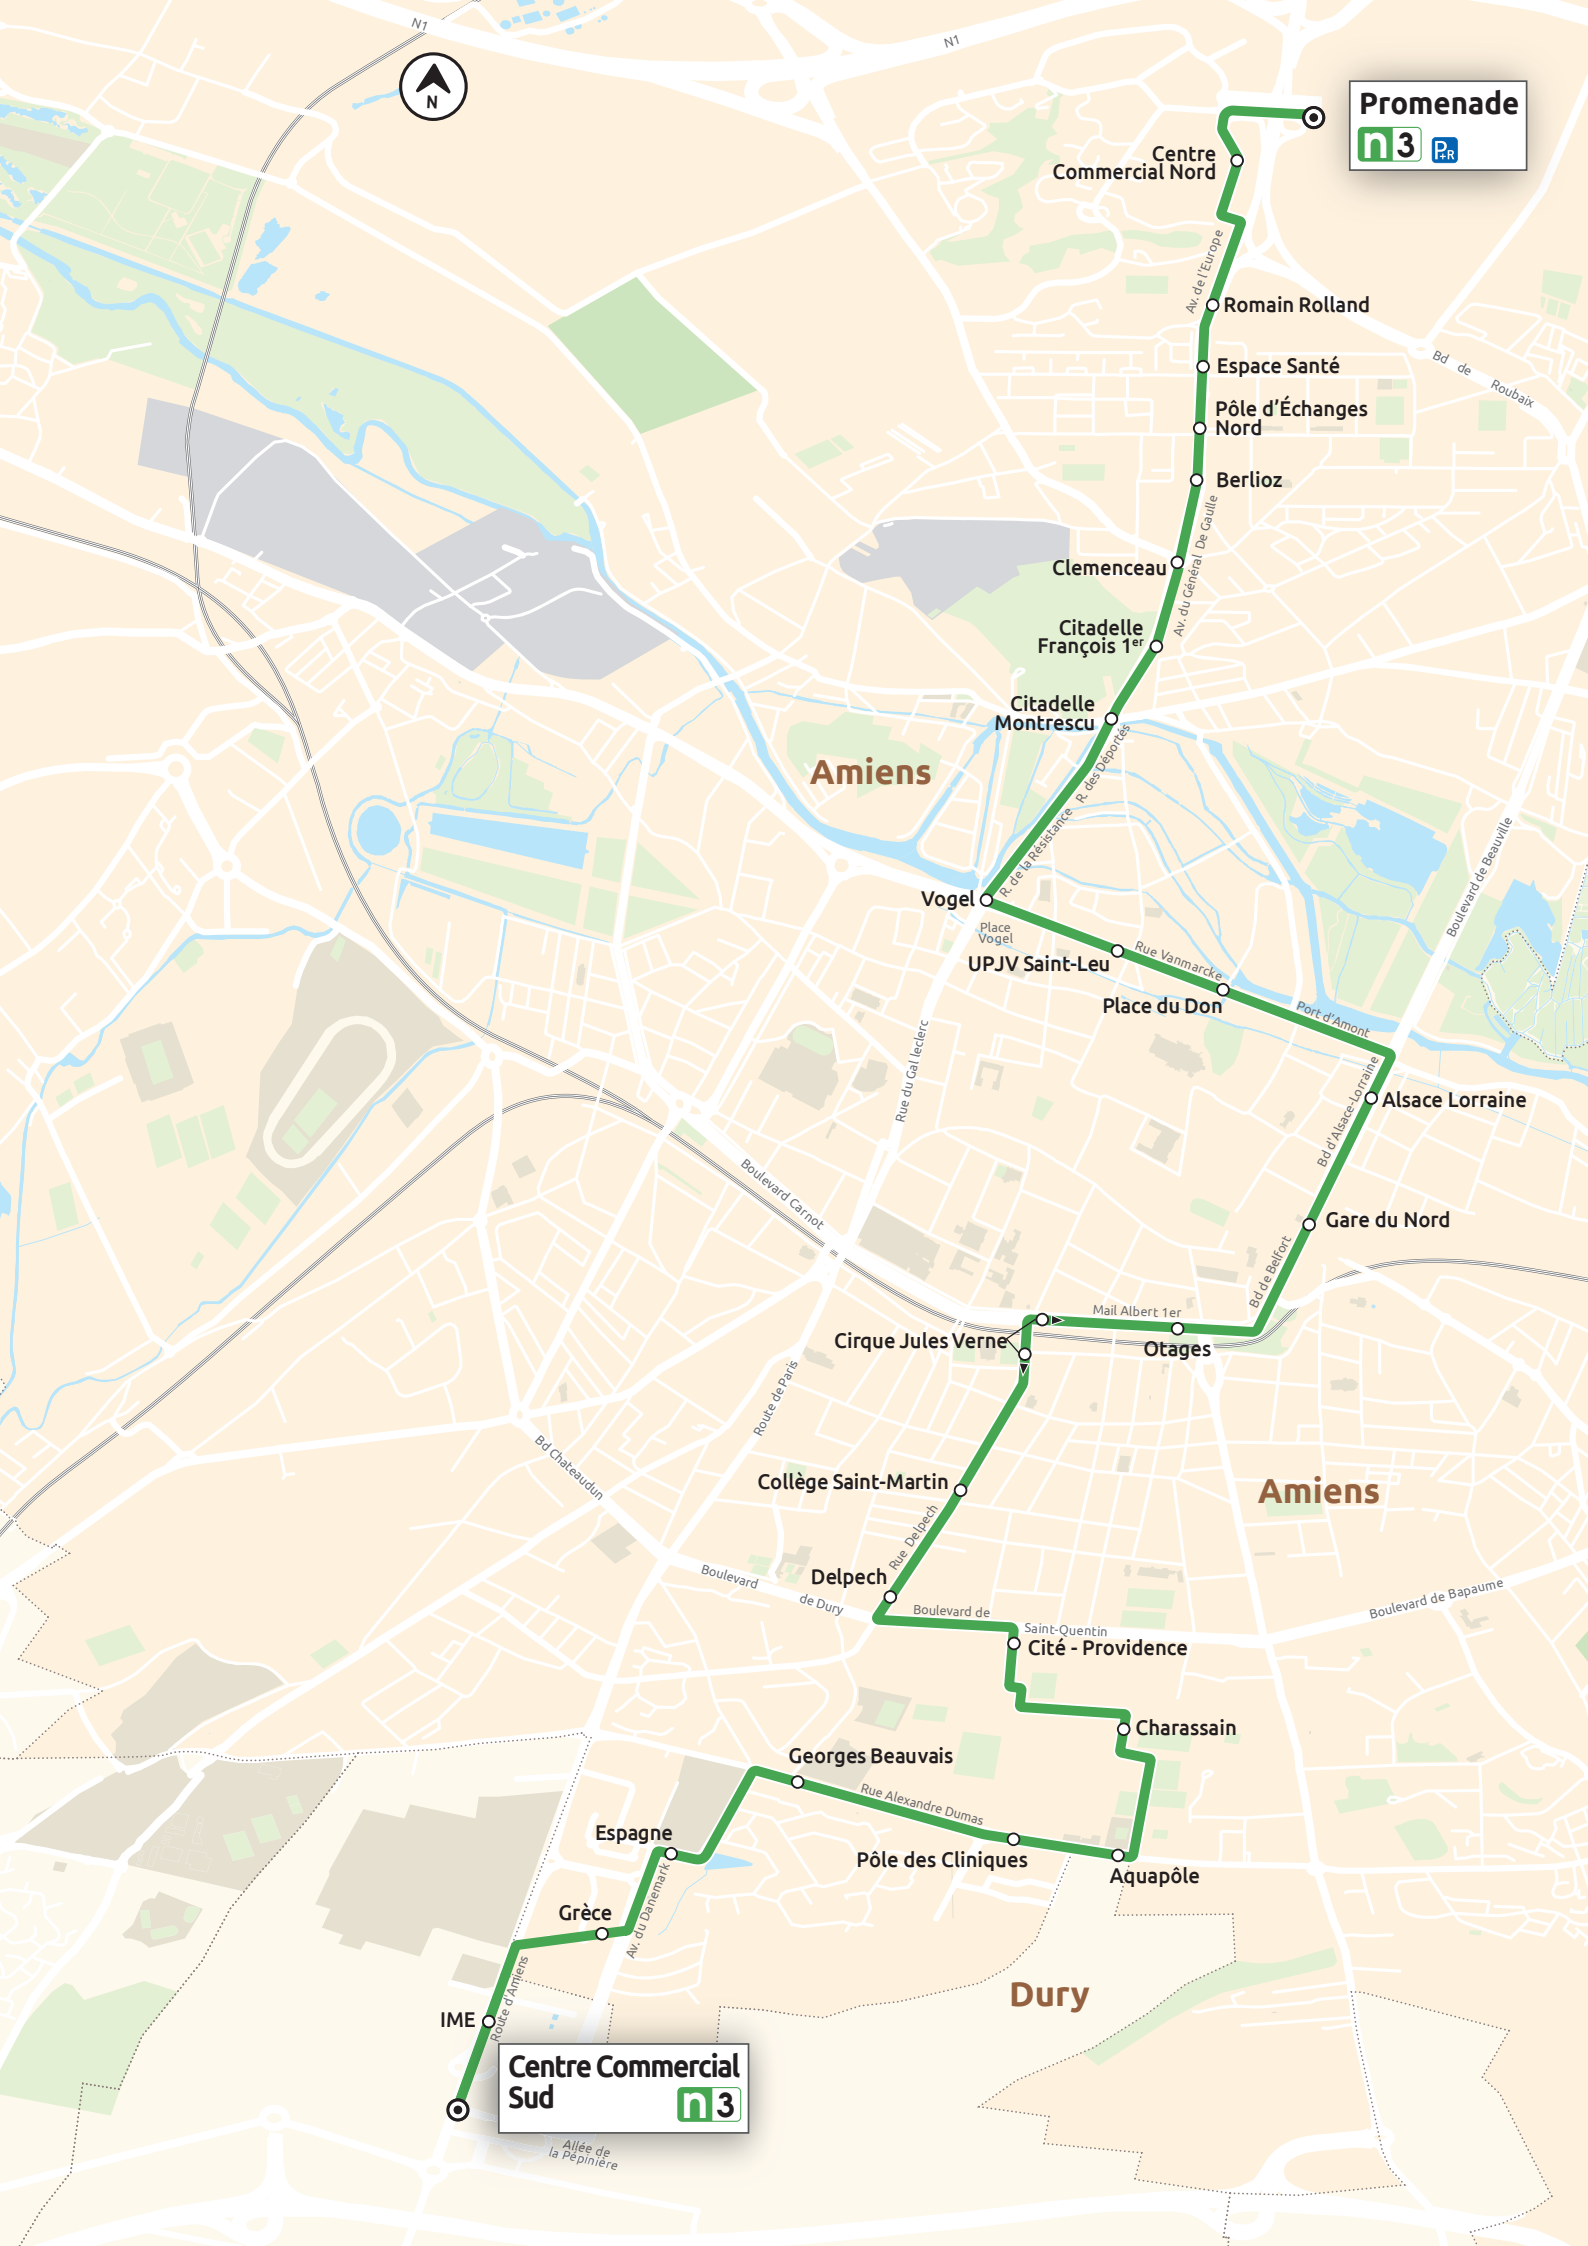

Promenade
n3 P.R

Centre Commercial Sud
n3

Centre Commercial Nord

Romain Rolland

Espace Santé

Pôle d'Échanges Nord

Berlioz

Clemenceau

Citadelle François 1^{er}

Citadelle Montrescu

Amiens

Vogel

UPJV Saint-Leu

Place du Don

Alsace Lorraine

Gare du Nord

Pôle des Cliniques

Aquapôle

Espagne

Grèce

IME

Centre Commercial Sud
n3

Dury