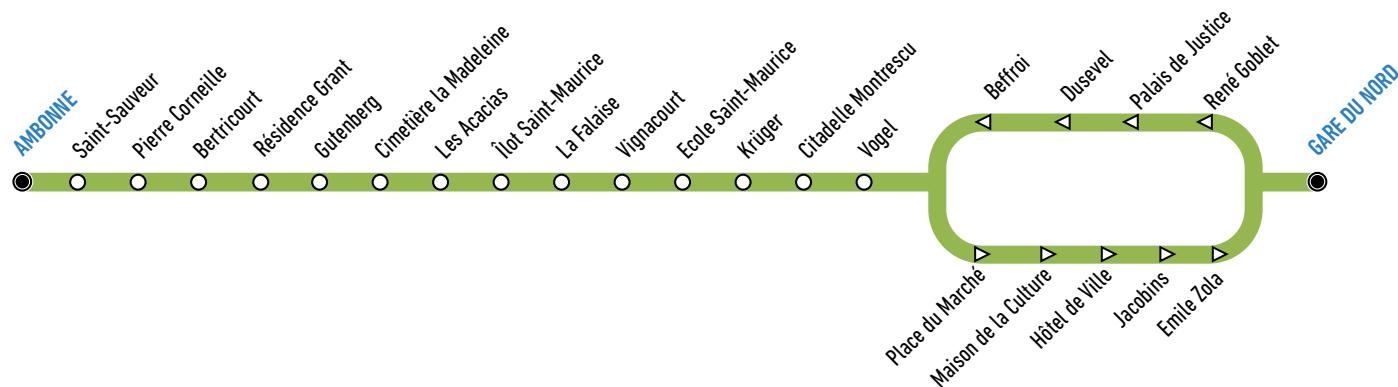

TOUS LES SAMEDIS

Horaires valables à partir du 04 septembre 2023

POUR VOUS RENDRE AU MARCHÉ DU CENTRE-VILLE

NAVETTE SECTEUR SAINT-MAURICE

- Ambonne
- Gutenberg
- Citadelle
- Centre-ville
- Gare du Nord

AMETIS.FR

ametis

Ambonne ◀▶ Centre-Ville ◀▶ Gare du Nord

Ambonne ▶ Place du Marché ▶ Gare du Nord

Horaires du samedi

Ambonne	08:24	10:06
Saint-Sauveur	08:25	10:07
Pierre Corneille	08:26	10:08
Bertricourt	08:29	10:11
Résidence Grant	08:31	10:12
Gutenberg	08:32	10:14
Cimetière la Madeleine	08:34	10:15
Les Acacias	08:35	10:16
Ilôt Saint-Maurice	08:35	10:17
La Falaise	08:36	10:17
Vignacourt	08:38	10:19
Ecole Saint-Maurice	08:39	10:20
Krüger	08:40	10:21
Citadelle Montrescu quai B	08:42	10:22
Vogel Quai E	08:44	10:24
Place du Marché	08:45	10:25
Maison de la Culture quai C	08:45	10:26
Hôtel de Ville	08:47	10:27
Jacobins	08:48	10:28
Emile Zola	08:49	10:29
Gare du Nord Quai C	08:52	10:32

Gare du Nord ▶ Belfroi ▶ Ambonne

Horaires du samedi

Gare du Nord Quai E	09:30	11:20
René Goblet	09:32	11:22
Palais de Justice	09:33	11:23
Dusevel	09:34	11:24
Belfroi	09:35	11:25
Vogel quai B	09:36	11:26
Citadelle Montrescu quai A	09:37	11:27
Krüger	09:39	11:29
Ecole Saint-Maurice	09:40	11:30
Vignacourt	09:41	11:31
La Falaise	09:42	11:32
Ilôt Saint-Maurice	09:43	11:33
Les Acacias	09:44	11:34
Cimetière la Madeleine	09:44	11:34
Gutenberg	09:45	11:35
Résidence Grant	09:47	11:37
Bertricourt	09:48	11:38
Pierre Corneille	09:50	11:40
Saint-Sauveur	09:51	11:41
Ambonne	09:52	11:42