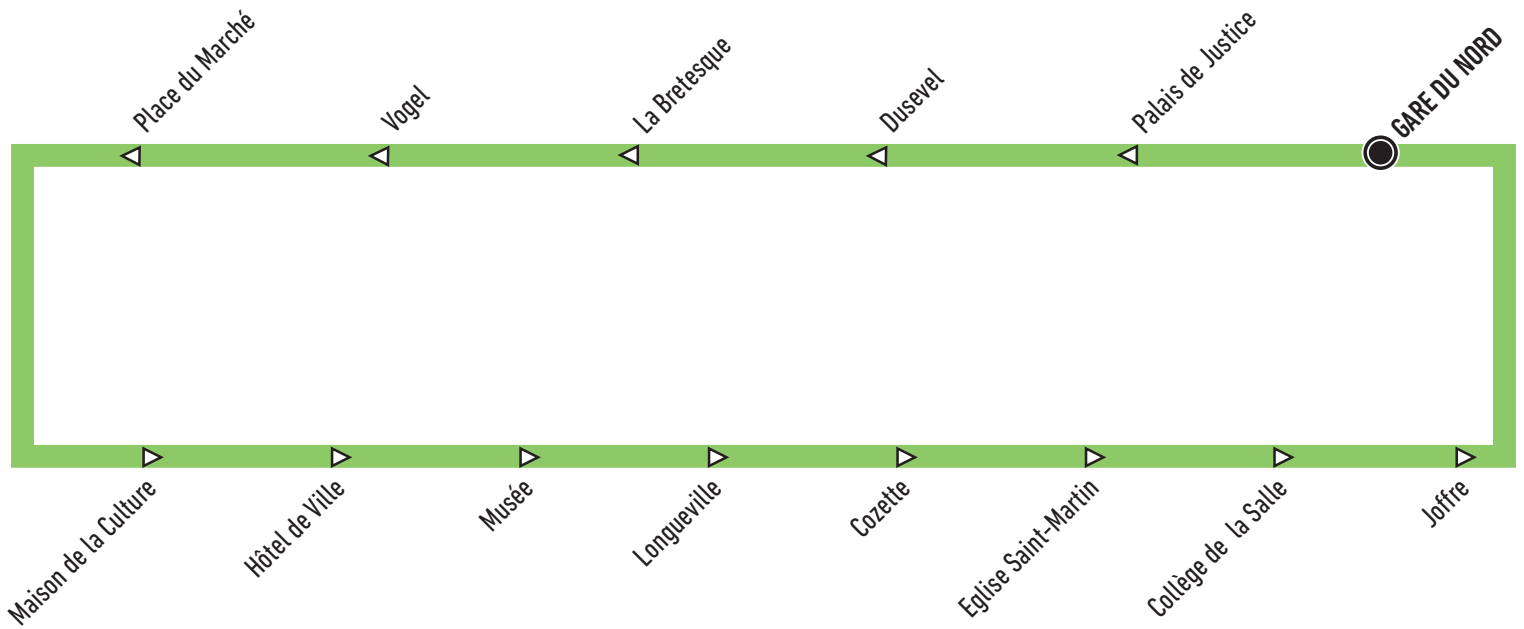

Gare du Nord → Centre-Ville → Henriville → Gare du Nord

Horaires valables à partir du 04 septembre 2023

NAVETTE GRATUITE

Du lundi
au samedi

De 9h à 19h

Fréquence

La ligne Cœur de Ville m'emmène :

- Cathédrale
- Palais de Justice
- Beffroi
- Maison de la Culture
- Musée de Picardie
- Cirque Jules Verne