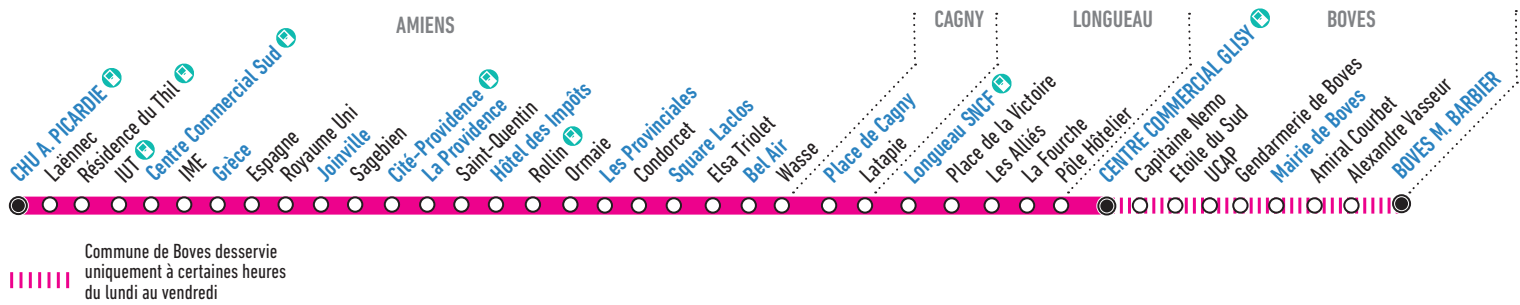

Comment lire ma fiche horaires ?

La fiche horaires indique les horaires de passage aux arrêts principaux. Pour connaître les horaires aux autres arrêts de la ligne, plusieurs possibilités :

- Consulter l'horaire de l'arrêt principal le plus proche
- Flasher le QR Code à droite
- Utiliser la recherche d'itinéraire sur amets.fr

En direction du CHU A. Picardie

Horaires du lundi au vendredi

Boves M. Barbier	-	06:58	07:16	07:56	-	-	-	-	-	-	-	-	-	-	-	-	-	-
Mairie de Boves	-	07:02	07:20	08:00	-	-	-	-	-	-	-	-	-	-	-	-	-	-
Centre Commercial Glisy	06:10	07:10	07:28	08:08	08:42	09:13	09:38	10:44	11:54	13:08	14:09	15:19	16:10	16:40	17:10	17:40	18:12	19:25
Longueau SNCF	06:17	07:18	07:37	08:17	08:51	09:21	09:46	10:52	12:02	13:17	14:17	15:27	16:19	16:49	17:19	17:49	18:21	19:33
Place de Cagny	06:20	07:22	07:41	08:21	08:54	09:24	09:49	10:55	12:05	13:20	14:20	15:30	16:23	16:53	17:23	17:53	18:24	19:36
Bel Air	06:23	07:25	07:44	08:24	08:57	09:27	09:52	10:58	12:08	13:23	14:23	15:33	16:25	16:55	17:25	17:55	18:27	19:39
Square Laclos	06:27	07:29	07:49	08:29	09:01	09:31	09:56	11:02	12:12	13:27	14:27	15:37	16:30	17:00	17:30	18:00	18:31	19:42
Les Provinciales	06:28	07:30	07:50	08:30	09:02	09:32	09:57	11:03	12:13	13:28	14:28	15:38	16:31	17:01	17:31	18:01	18:32	19:43
Hôtel des Impôts	06:31	07:34	07:54	08:34	09:05	09:35	10:00	11:06	12:16	13:31	14:31	15:41	16:34	17:04	17:34	18:04	18:35	19:46
La Providence	06:34	07:39	07:59	08:39	09:09	09:39	10:04	11:09	12:19	13:34	14:34	15:44	16:39	17:09	17:39	18:09	18:39	19:49
Cité-Providence	06:35	07:40	08:00	08:40	09:10	09:40	10:05	11:10	12:20	13:35	14:35	15:45	16:40	17:10	17:40	18:10	18:40	19:50
Joinville	06:38	07:43	08:03	08:43	09:13	09:42	10:07	11:12	12:22	13:37	14:37	15:47	16:43	17:13	17:43	18:13	18:43	19:52
Grèce	06:42	07:47	08:07	08:47	09:17	09:47	10:12	11:17	12:27	13:42	14:42	15:52	16:48	17:19	17:49	18:19	18:47	19:57
Centre Commercial Sud	06:46	07:51	08:11	08:51	09:21	09:50	10:15	11:20	12:30	13:45	14:45	15:55	16:52	17:23	17:53	18:23	18:51	20:00
CHU A. Picardie Quai C	06:54	07:59	08:20	09:00	09:30	09:59	10:24	11:29	12:40	13:55	14:54	16:04	17:01	17:32	18:03	18:33	19:01	20:09

En direction de Centre Commercial Glisy / Boves M. Barbier

Horaires du lundi au vendredi