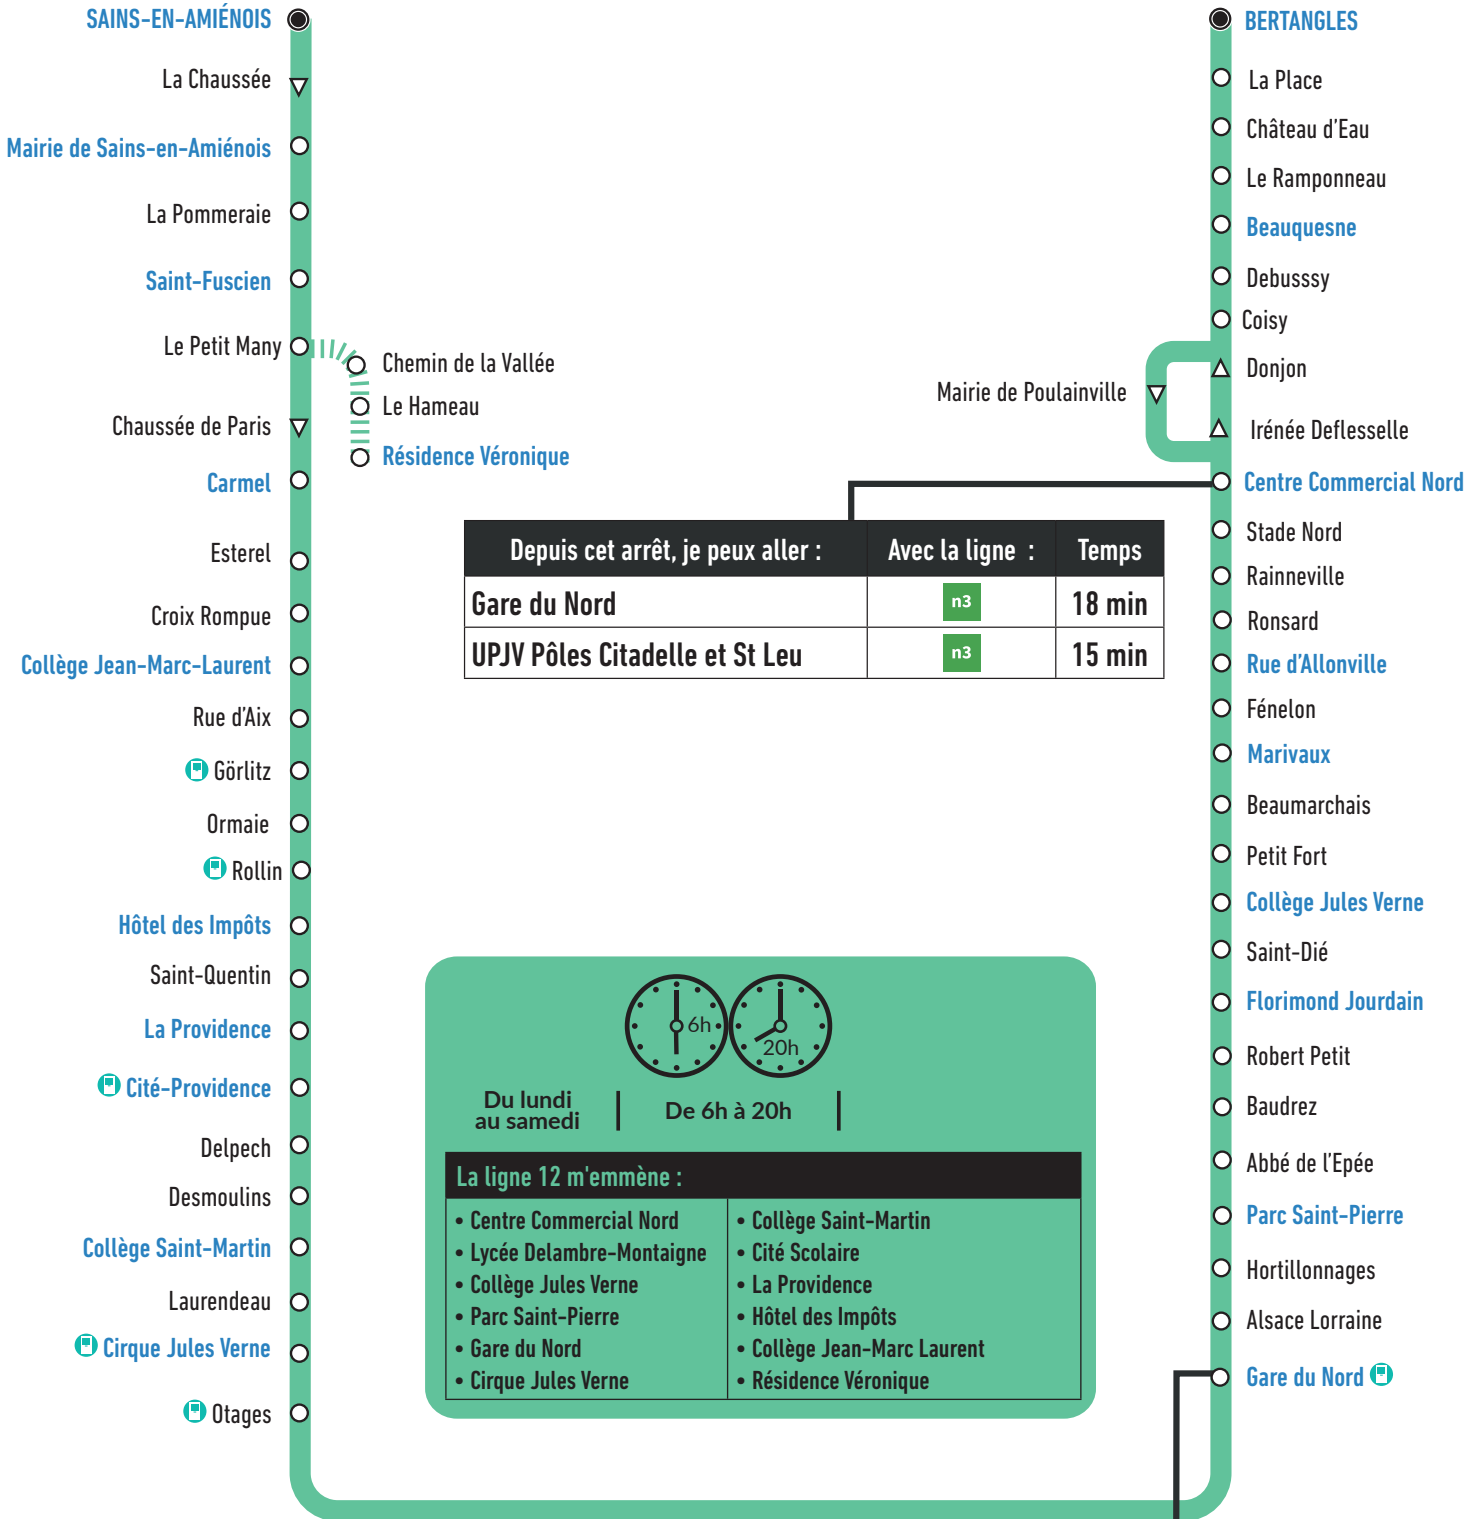

Sains-en-Amiénois ↔ Bertangles

via Centre Commercial Nord, Marivaux, Rivery, Gare du Nord, Cité-Providence, Saint-Fuscien

Horaires valables à partir du 04 septembre 2023

Arrêts desservis uniquement à certaines heures

Distributeur Automatique de Tickets

Où acheter mon titre ?

Aux distributeurs automatiques de tickets présents aux principaux arrêts

En Points Relais Ametis
Liste complète sur ametis.fr

Depuis cet arrêt, je peux aller :	Avec la ligne :	Temps
Centre commercial Glisy	n1	20 min
Centre Commercial Sud	n3	22 min
Gare de Longueau	n4	25 min
UPJV Pôles Citadelle et St Leu	n3 L	10 min
CHU d'Amiens	n2	17 min
Centre Saint-Victor	n2	10 min

Comment lire ma fiche horaires ?

La fiche horaires indique les horaires de passage aux arrêts principaux. Pour connaître les horaires aux autres arrêts de la ligne, plusieurs possibilités :

- Consulter l'horaire de l'arrêt principal le plus proche
- Flasher le QR Code à droite
- Utiliser la recherche d'itinéraire sur ametis.fr

- 1 Connectez-vous ou créez votre compte depuis ametis.fr
 - 2 Indiquer vos arrêts de départ et d'arrivée, vos dates et horaires
 - 3 Des trajets vous sont alors proposés
 - 4 Vous recevez un mail et des SMS de confirmation
 - 5 Votre service Resago passe vous prendre
- Pour les arrêts de montée ou de descente en vert, vous devez effectuer une réservation Resago. A l'arrêt Gare du Nord, les montées et les descentes s'effectueront au Quai G