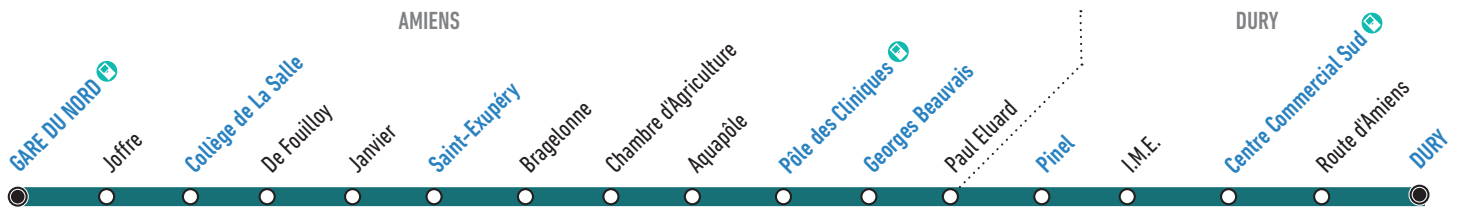

AVEC LA E-BOUTIQUE

Créez votre carte GO!
(Re)chargez votre abonnement

Votre e-boutique est ouverte 24/24h

Comment lire ma fiche horaires ?

La fiche horaires indique les horaires de passage aux arrêts principaux. Pour connaître les horaires aux autres arrêts de la ligne, plusieurs possibilités :

- Consulter l'horaire de l'arrêt principal le plus proche
- Flasher le QR Code à droite
- Utiliser la recherche d'itinéraire sur ametis.fr

En direction de Dury

Horaires du lundi au vendredi

Gare du Nord Quai E	07:00	07:25	08:25	09:40	11:00	12:15	13:45	14:50	15:40	16:50	17:10	17:55	19:05	20:00
Collège de La Salle	07:03	07:28	08:29	09:43	11:03	12:18	13:48	14:53	15:43	16:54	17:14	17:59	19:08	20:03
Saint-Exupéry	07:05	07:32	08:33	09:46	11:06	12:21	13:51	14:56	15:47	16:59	17:19	18:03	19:10	20:05
Pôle des Cliniques	07:10	07:37	08:39	09:51	11:11	12:26	13:56	15:01	15:52	17:05	17:25	18:09	19:15	20:10
Georges Beauvais	07:11	07:39	08:41	09:52	11:12	12:27	13:57	15:03	15:54	17:07	17:27	18:10	19:16	20:11
Pinel	07:14	07:43	08:45	09:55	11:15	12:30	14:00	15:06	15:57	17:12	17:32	18:13	19:19	20:14
Centre Commercial Sud	07:17	07:46	08:48	09:58	11:18	12:33	14:03	15:09	16:00	17:16	17:36	18:16	19:22	20:17
Dury	07:20	07:50	08:53	10:02	11:21	12:36	14:06	15:12	16:04	17:23	17:43	18:22	19:25	20:20