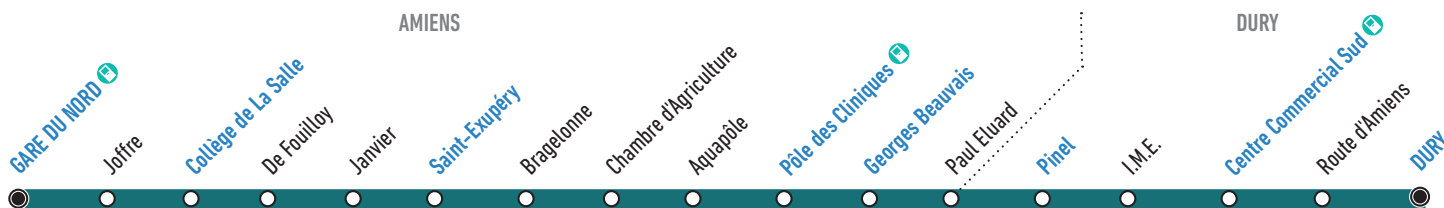

Comment lire ma fiche horaires ?

La fiche horaires indique les horaires de passage aux arrêts principaux. Pour connaître les horaires aux autres arrêts de la ligne, plusieurs possibilités :

- Consulter l'horaire de l'arrêt principal le plus proche
- Flasher le QR Code à droite
- Utiliser la recherche d'itinéraire sur ametis.fr

En direction de Dury

Horaires du samedi

Gare du Nord Quai E	07:55	08:30	09:40	10:50	12:15	13:45	15:05	15:55	16:20	16:45	18:00	19:05	20:05
Collège de La Salle	07:57	08:33	09:43	10:53	12:18	13:48	15:08	15:58	16:23	16:48	18:03	19:07	20:07
Saint-Exupéry	08:00	08:35	09:45	10:55	12:20	13:50	15:10	16:00	16:25	16:51	18:06	19:10	20:10
Pôle des Cliniques	08:04	08:40	09:50	11:00	12:25	13:55	15:15	16:05	16:30	16:56	18:11	19:14	20:14
Georges Beauvais	08:05	08:41	09:51	11:01	12:27	13:57	15:17	16:07	16:32	16:58	18:13	19:16	20:15
Pinel	08:08	08:44	09:54	11:04	12:30	14:00	15:20	16:10	16:35	17:01	18:16	19:19	20:18
Centre Commercial Sud	08:11	08:47	09:57	11:07	12:33	14:03	15:23	16:13	16:38	17:04	18:19	19:22	20:21
Dury	08:14	08:51	10:01	11:11	12:36	14:06	15:26	16:17	16:42	17:08	18:23	19:25	20:24

En direction de la Gare du Nord

Horaires du samedi

Dury	08:35	09:10	09:35	10:10	11:44	13:14	14:34	15:49	17:07	17:26	18:34	19:35
Centre Commercial Sud	08:38	09:13	09:38	10:13	11:47	13:17	14:37	15:52	17:10	17:29	18:37	19:38
Pinel	08:40	09:15	09:40	10:15	11:49	13:19	14:39	15:54	17:13	17:32	18:39	19:40
Georges Beauvais	08:43	09:18	09:43	10:18	11:52	13:23	14:43	15:58	17:17	17:36	18:43	19:43
Pôle des Cliniques	08:44	09:19	09:44	10:19	11:53	13:24	14:44	15:59	17:19	17:38	18:44	19:44
Saint-Exupéry	08:49	09:24	09:49	10:24	11:59	13:29	14:49	16:04	17:24	17:44	18:49	19:49
Collège de La Salle	08:52	09:27	09:52	10:27	12:02	13:32	14:52	16:07	17:27	17:47	18:52	19:52
Gare du Nord Quai F	08:55	09:30	09:55	10:30	12:05	13:35	14:55	16:10	17:30	17:50	18:55	19:55