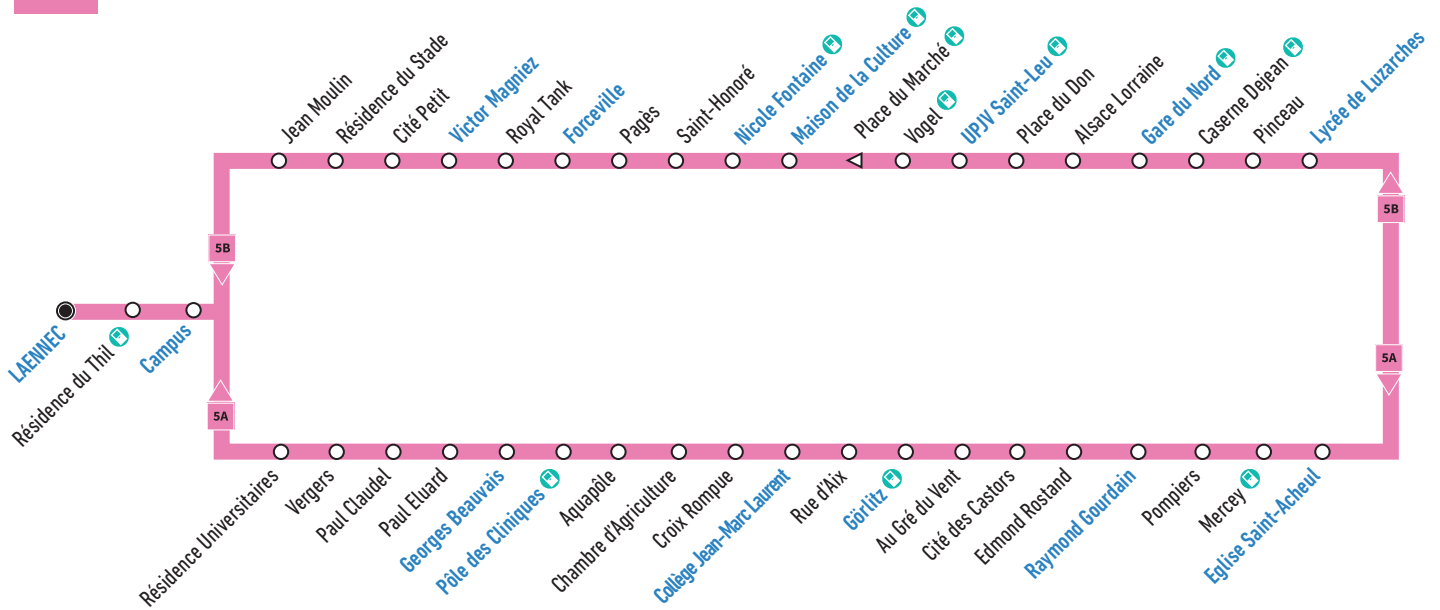

Comment lire ma fiche horaires ?

La fiche horaires indique les horaires de passage aux arrêts principaux. Pour connaître les horaires aux autres arrêts de la ligne, plusieurs possibilités :

- Consulter l'horaire de l'arrêt principal le plus proche
- Flasher le QR Code à droite
- Utiliser la recherche d'itinéraire sur ametis.fr

5B En direction de Laënnec

Horaires du lundi au vendredi

Laënnec Quai C	05:46	06:19	06:39	07:07	07:30	07:49	08:09	08:31	08:51	09:12	09:37	10:12	10:42	11:11	11:41	12:15	12:47
Campus Quai A	05:48	06:21	06:42	07:10	07:33	07:52	08:12	08:34	08:54	09:15	09:40	10:15	10:45	11:14	11:44	12:18	12:50
Georges Beauvais	05:52	06:25	06:47	07:16	07:39	07:59	08:19	08:41	09:01	09:22	09:47	10:22	10:52	11:21	11:51	12:26	12:57
Pôle des Cliniques	05:53	06:26	06:49	07:17	07:41	08:01	08:21	08:43	09:03	09:24	09:49	10:24	10:54	11:23	11:53	12:28	12:59
Collège Jean-Marc Laurent	05:56	06:29	06:52	07:21	07:45	08:05	08:25	08:47	09:07	09:28	09:53	10:28	10:58	11:27	11:57	12:32	13:03
Görlitz Quai C	05:58	06:31	06:54	07:23	07:47	08:07	08:27	08:49	09:09	09:30	09:55	10:30	11:00	11:29	11:59	12:34	13:05
Raymond Gourdain	06:01	06:35	06:59	07:28	07:53	08:13	08:33	08:54	09:14	09:34	09:59	10:34	11:04	11:34	12:04	12:39	13:09
Eglise Saint-Acheul	06:05	06:39	07:04	07:33	07:58	08:18	08:38	08:59	09:19	09:39	10:04	10:39	11:09	11:39	12:09	12:44	13:14
Lycée de Luzarches	06:06	06:41	07:05	07:35	07:59	08:19	08:39	09:00	09:20	09:40	10:05	10:40	11:10	11:40	12:10	12:45	13:15
Gare du Nord Quai A	06:10	06:45	07:10	07:40	08:05	08:25	08:45	09:05	09:25	09:45	10:10	10:45	11:15	11:45	12:15	12:50	13:20
UPJV Saint-Leu	06:14	06:50	07:15	07:46	08:11	08:31	08:51	09:11	09:30	09:50	10:15	10:50	11:21	11:51	12:21	12:55	13:26
Maison de la Culture Quai C	06:18	06:54	07:20	07:51	08:16	08:36	08:56	09:15	09:35	09:55	10:20	10:55	11:25	11:55	12:25	13:00	13:30
Nicole Fontaine Quai D	06:20	06:56	07:22	07:54	08:19	08:39	08:59	09:18	09:37	09:57	10:22	10:57	11:28	11:58	12:28	13:02	13:33
Forceville	06:22	06:58	07:25	07:57	08:22	08:42	09:01	09:20	09:39	09:59	10:24	10:59	11:30	12:00	12:30	13:05	13:36
Victor Magniez	06:23	07:00	07:26	07:59	08:24	08:44	09:03	09:22	09:41	10:01	10:26	11:01	11:32	12:02	12:32	13:06	13:37
Campus Quai C	06:27	07:04	07:31	08:04	08:29	08:50	09:07	09:26	09:45	10:05	10:30	11:05	11:36	12:06	12:36	13:11	13:42
Laënnec Quai C	06:30	07:07	07:34	08:07	08:32	08:53	09:10	09:29	09:48	10:08	10:33	11:08	11:39	12:09	12:39	13:14	13:45

Matin