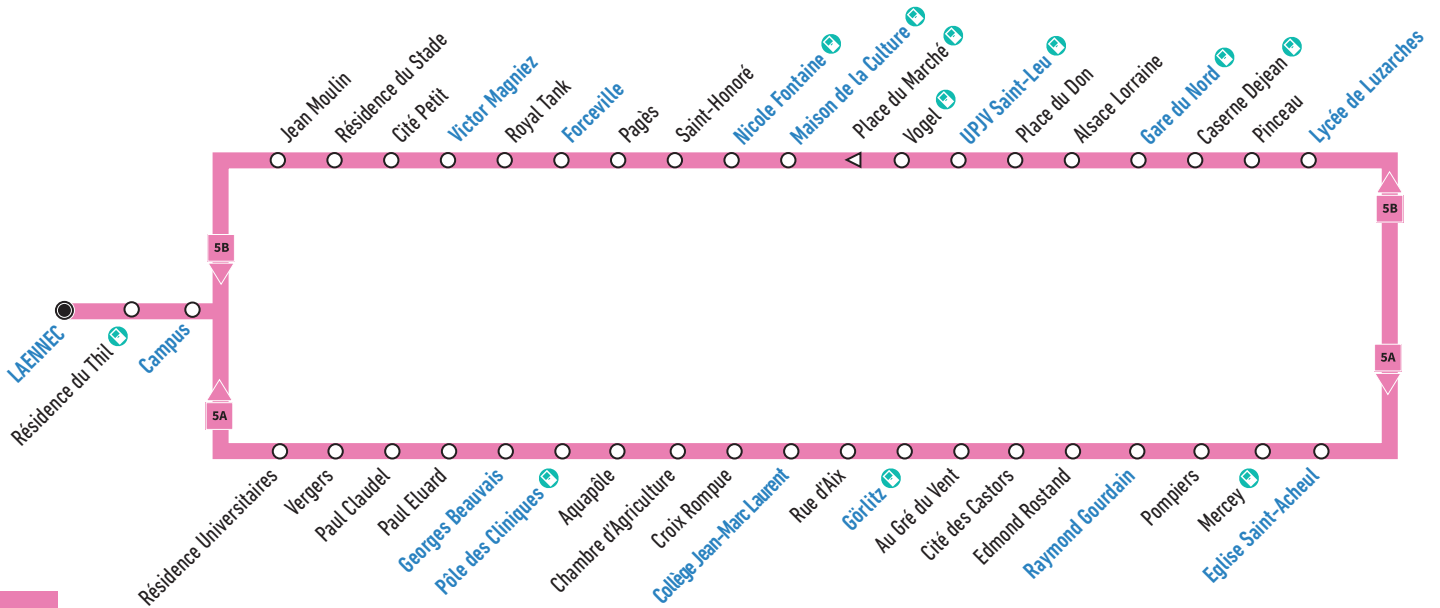

Comment lire ma fiche horaires ?

La fiche horaires indique les horaires de passage aux arrêts principaux. Pour connaître les horaires aux autres arrêts de la ligne, plusieurs possibilités :

- Consulter l'horaire de l'arrêt principal le plus proche
- Flasher le QR Code à droite
- Utiliser la recherche d'itinéraire sur ametis.fr

5A

En direction de Laënnec

Horaires du samedi