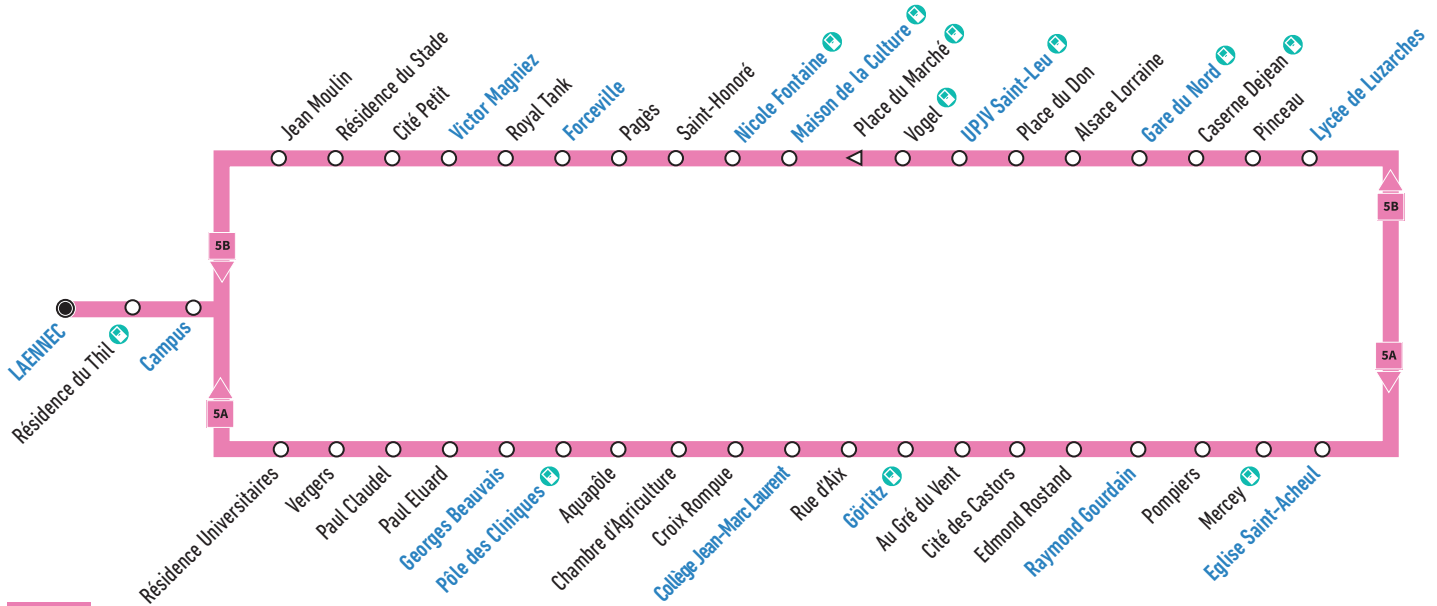

Comment lire ma fiche horaires ?

La fiche horaires indique les horaires de passage aux arrêts principaux. Pour connaître les horaires aux autres arrêts de la ligne, plusieurs possibilités :

- Consulter l'horaire de l'arrêt principal le plus proche
- Flasher le QR Code à droite
- Utiliser la recherche d'itinéraire sur ametsis.fr

5A En direction de Laënnec

Horaires dimanches et Jours fériés

Laënnec Quai C	07:49	08:49	09:49	10:49	11:49	12:49	13:49	14:49	15:49	16:49	17:49	18:51	19:51
Campus Quai A	07:51	08:51	09:51	10:51	11:51	12:51	13:51	14:51	15:51	16:51	17:52	18:53	19:53
Victor Magniez	07:55	08:55	09:55	10:55	11:55	12:55	13:55	14:55	15:55	16:55	17:56	18:57	19:57
Forceville	07:57	08:57	09:57	10:57	11:57	12:57	13:57	14:57	15:57	16:57	17:57	18:58	19:58
Nicole Fontaine Quai C	07:59	08:59	09:59	10:59	11:59	12:59	13:59	14:59	15:59	16:59	17:59	19:00	20:00
Maison de la Culture Quai D	08:01	09:01	10:01	11:01	12:01	13:01	14:01	15:01	16:01	17:01	18:01	19:02	20:02
UPJV Saint-Leu	08:05	09:05	10:05	11:05	12:05	13:05	14:05	15:05	16:05	17:05	18:05	19:05	20:05
Gare du Nord Quai B	08:10	09:10	10:10	11:10	12:10	13:10	14:10	15:10	16:10	17:10	18:10	19:10	20:10
Lycée de Luzarches	08:14	09:14	10:14	11:14	12:14	13:14	14:14	15:14	16:14	17:14	18:14	19:14	20:14
Eglise Saint-Acheul	08:15	09:15	10:15	11:15	12:15	13:15	14:15	15:15	16:15	17:15	18:15	19:15	20:15
Raymond Gourdain	08:18	09:18	10:18	11:18	12:18	13:19	14:19	15:19	16:19	17:19	18:19	19:19	20:18
Görlitz Quai D	08:22	09:22	10:22	11:22	12:22	13:23	14:23	15:23	16:23	17:23	18:23	19:23	20:22
Collège Jean-Marc Laurent	08:24	09:24	10:24	11:24	12:24	13:25	14:25	15:25	16:25	17:25	18:25	19:25	20:24
Pôle des Cliniques	08:26	09:26	10:26	11:26	12:26	13:28	14:28	15:28	16:28	17:28	18:28	19:28	20:26
Georges Beauvais	08:27	09:27	10:27	11:27	12:27	13:29	14:29	15:29	16:29	17:29	18:29	19:29	20:27
Campus Quai C	08:31	09:31	10:31	11:32	12:31	13:33	14:33	15:33	16:33	17:34	18:33	19:33	20:31
Laënnec Quai C	08:34	09:34	10:34	11:35	12:34	13:36	14:36	15:36	16:36	17:37	18:36	19:36	20:34

5B En direction de Laënnec