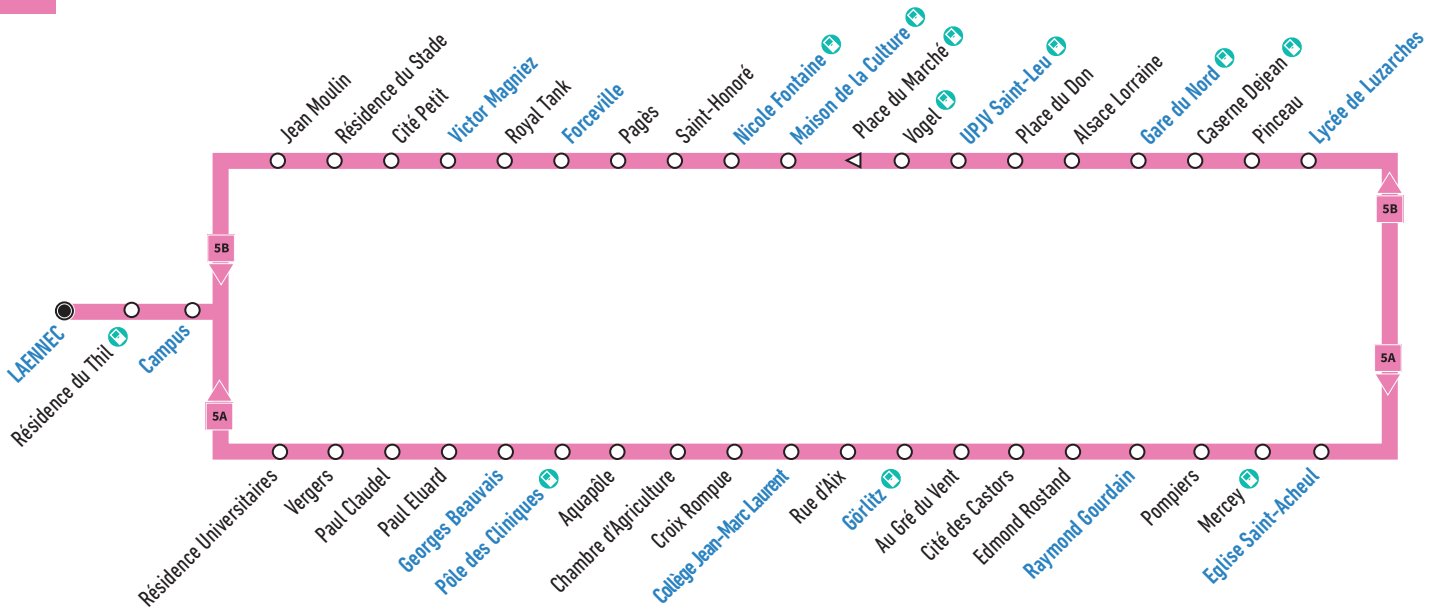

Comment lire ma fiche horaires ?

La fiche horaires indique les horaires de passage aux arrêts principaux. Pour connaître les horaires aux autres arrêts de la ligne, plusieurs possibilités :

- Consulter l'horaire de l'arrêt principal le plus proche
- Flasher le QR Code à droite
- Utiliser la recherche d'itinéraire sur ametis.fr

5A En direction de Laënnec

Horaires du lundi au vendredi

Laënnec Quai C	05:47	06:22	06:42	07:00	07:27	07:54	08:13	08:29	08:49	09:18	09:48	10:19	10:49	11:18	11:48	12:18	12:48
Campus Quai A	05:50	06:25	06:45	07:03	07:30	07:58	08:17	08:33	08:53	09:21	09:51	10:22	10:52	11:21	11:51	12:21	12:51
Victor Magniez	05:55	06:30	06:50	07:08	07:36	08:06	08:25	08:40	09:00	09:27	09:57	10:27	10:57	11:27	11:57	12:27	12:57
Forceville	05:57	06:32	06:52	07:10	07:39	08:08	08:27	08:42	09:02	09:29	09:59	10:29	10:59	11:29	11:59	12:29	12:59
Nicole Fontaine Quai C	05:59	06:34	06:54	07:12	07:42	08:12	08:31	08:46	09:06	09:32	10:02	10:32	11:02	11:32	12:02	12:32	13:02
Maison de la Culture Quai D	06:01	06:36	06:56	07:15	07:45	08:15	08:34	08:49	09:09	09:35	10:05	10:35	11:05	11:35	12:05	12:35	13:05
UPJV Saint-Leu	06:05	06:40	07:00	07:19	07:49	08:19	08:38	08:53	09:13	09:39	10:09	10:39	11:09	11:39	12:09	12:39	13:09
Gare du Nord Quai B	06:10	06:45	07:05	07:25	07:55	08:25	08:45	09:00	09:20	09:45	10:15	10:45	11:15	11:45	12:15	12:45	13:15
Lycée de Luzarches	06:14	06:49	07:10	07:30	08:00	08:30	08:51	09:05	09:25	09:50	10:19	10:50	11:20	11:50	12:20	12:50	13:20
Eglise Saint-Acheul	06:15	06:50	07:11	07:31	08:02	08:32	08:52	09:07	09:26	09:51	10:20	10:51	11:21	11:51	12:21	12:51	13:21
Raymond Gourdain	06:18	06:54	07:15	07:35	08:06	08:36	08:57	09:11	09:29	09:54	10:24	10:54	11:24	11:54	12:24	12:54	13:24
Görlitz Quai D	06:22	06:58	07:20	07:40	08:12	08:42	09:02	09:16	09:34	09:59	10:28	10:59	11:29	11:59	12:29	12:59	13:29
Collège Jean-Marc Laurent	06:24	07:00	07:22	07:42	08:14	08:44	09:05	09:18	09:36	10:01	10:30	11:01	11:31	12:01	12:31	13:01	13:31
Pôle des Cliniques	06:27	07:03	07:26	07:46	08:18	08:48	09:09	09:22	09:39	10:04	10:33	11:04	11:34	12:04	12:34	13:04	13:34
Georges Beauvais	06:28	07:05	07:27	07:48	08:20	08:50	09:10	09:23	09:41	10:06	10:35	11:06	11:36	12:06	12:36	13:06	13:36
Campus Quai C	06:32	07:10	07:33	07:54	08:26	08:57	09:16	09:28	09:45	10:10	10:39	11:10	11:41	12:11	12:41	13:11	13:41
Laënnec Quai C	06:35	07:13	07:36	07:57	08:29	09:00	09:19	09:31	09:48	10:13	10:42	11:13	11:44	12:14	12:44	13:14	13:44

Matin