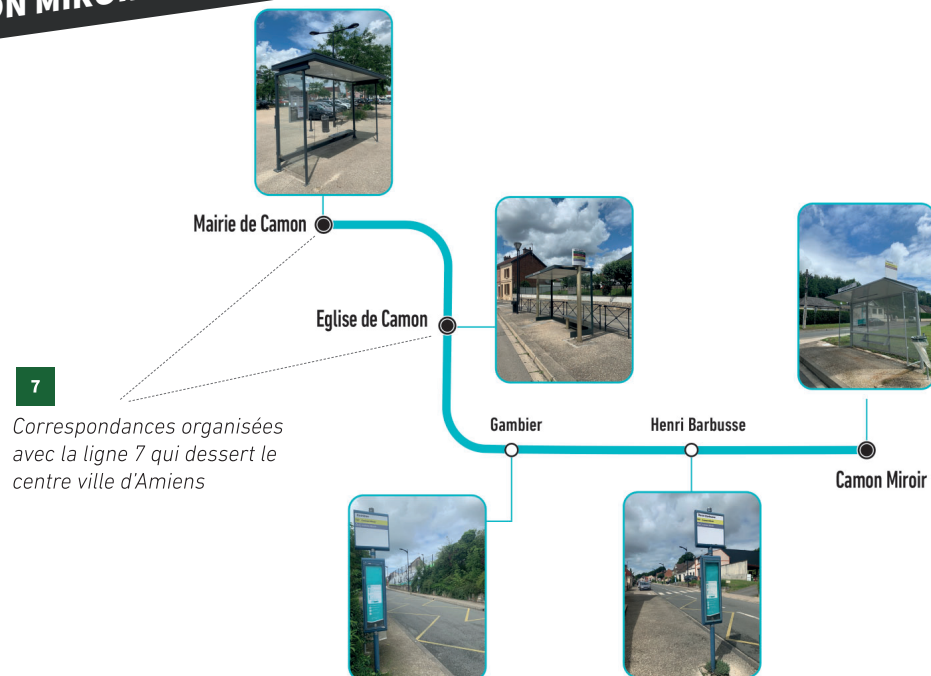

Plus rien ne vous arrête, avec Resago, réservez quand vous voulez !

HORAIRES DE LA LIGNE RESAGO 64

R64

➔ A destination de **Mairie de Camon**

	Lundi à vendredi								Samedi								Dimanche			
CAMON MIROIR	07:03	07:53	08:58	11:28	12:58	14:28	15:58	18:09	07:23	08:14	09:44	10:44	13:14	15:44	17:14	19:14	08:29	10:29	14:29	19:29
HENRI BARBUSSE	07:05	07:55	09:00	11:30	13:00	14:30	16:00	18:11	07:25	08:16	09:46	10:46	13:16	15:46	17:16	19:16	08:31	10:31	14:31	19:31
GAMBIER	07:07	07:57	09:02	11:32	13:02	14:32	16:02	18:13	07:27	08:18	09:48	10:48	13:18	15:48	17:18	19:18	08:33	10:33	14:33	19:33
MAIRIE DE CAMON	07:10	08:10	09:05	11:35	13:05	14:35	16:05	18:15	07:30	08:20	09:50	10:50	13:20	15:50	17:20	19:20	08:35	10:35	14:35	19:35

➔ A destination de **Camon Miroir**

	Lundi à vendredi								Samedi								Dimanche				
ÉGLISE DE CAMON	08:05	09:15	12:05	13:35	15:05	17:50	19:15	20:15	09:20	11:20	12:20	13:50	14:50	16:50	17:20	18:20	20:20	09:20	11:20	17:20	19:20
GAMBIER	08:08	09:18	12:08	13:38	15:08	17:53	19:18	20:18	09:23	11:23	12:23	13:52	14:53	16:53	17:23	18:23	20:23	09:23	11:23	17:23	19:23
HENRI BARBUSSE	08:10	09:20	12:10	13:40	15:10	17:55	19:20	20:20	09:25	11:25	12:25	13:54	14:55	16:55	17:25	18:25	20:25	09:25	11:25	17:25	19:25
CAMON MIROIR	08:12	09:22	12:12	13:42	15:12	17:57	19:22	20:22	09:27	11:27	12:27	13:56	14:57	16:57	17:27	18:27	20:27	09:27	11:27	17:27	19:27

R64

CAMON MIROIR > MAIRIE DE CAMON

Toutes vos infos,
horaires et itinéraires

AMETIS.FR