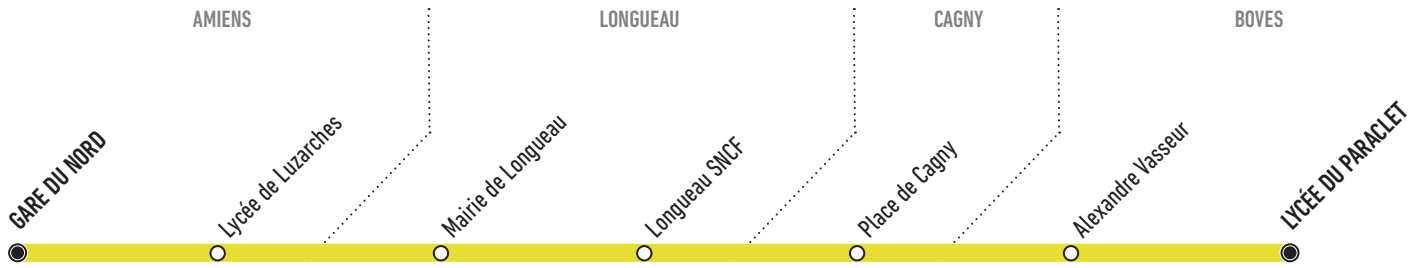

## Gare du Nord ↔ Lycée du Paraclet

Horaires valables à partir du 04 septembre 2023  
Uniquement en période scolaire

### En direction du Lycée du Paraclet

Horaires du lundi au vendredi

	LMMJV	LMMJV	LMMJV
Gare du Nord Quai B	07:30	08:45	17:00
Lycée de Luzarches	07:33	08:48	17:03
Mairie de Longueau	07:40	08:55	17:10
Longueau SNCF	07:43	08:58	17:13
Place de Cagny	07:45	09:00	17:15
Alexandre Vasseur	07:52	09:07	17:22
Lycée du Paraclet	08:00	09:15	17:30

L = Jour circulé  
L = Jour non circulé