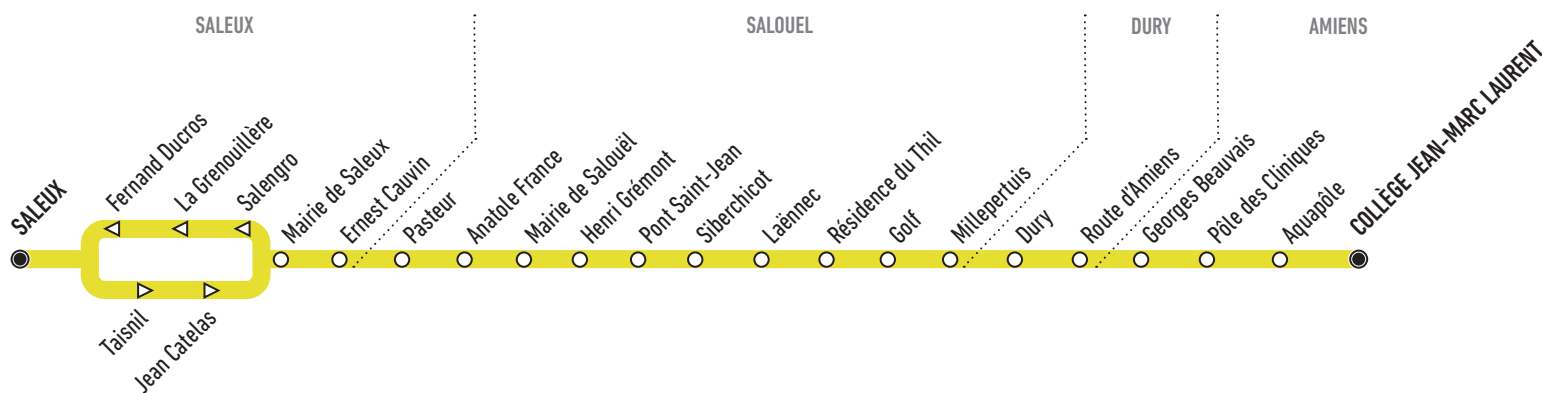

T40

Saleux ↔ Collège Jean-Marc Laurent

Horaires valables à partir du 04 septembre 2023
Uniquement en période scolaire

En direction du Collège Jean-Marc Laurent

Horaires du lundi au vendredi

	LMMJV		
Saleux	06:57	07:57	12:52
Taisnil	06:58	07:58	12:53
Jean Catelas	07:02	08:02	12:57
Mairie de Saleux	07:03	08:03	12:58
Ernest Cauvin	07:04	08:04	12:59
Pasteur	07:05	08:05	13:00
Anatole France	07:06	08:06	13:00
Mairie de Salouël	07:07	08:07	13:01
Henri Grémont	07:08	08:08	13:02
Pont Saint-Jean	07:09	08:09	13:03
Siberchicot	07:11	08:11	13:05
Laënnec Quai C	07:15	08:15	13:09
Résidence du Thil	07:16	08:16	13:10
Golf	07:17	08:17	-
Millepertuis	07:19	08:19	-
Dury	07:27	08:27	-
Route d'Amiens	07:29	08:29	-
Georges Beauvais	07:36	08:36	13:15
Pôle des Cliniques	07:37	08:37	13:16
Aquapôle	07:38	08:38	13:18
Collège Jean-Marc Laurent	07:40	08:40	13:20

L = Jour circulé

L = Jour non circulé

En direction de Saleux

Horaires du lundi au vendredi

	LMMJV	LMMJV	LMMJV	LMMJV	LMMJV
Collège Jean-Marc Laurent	12:10	12:10	13:00	15:35	16:45
Aquapôle	12:13	12:13	13:02	15:37	16:48
Pôle des Cliniques	12:14	12:14	13:02	15:37	16:49
Georges Beauvais	12:16	12:16	13:03	15:38	16:51
Route d'Amiens	12:22	-	13:08	15:44	16:57
Dury	12:24	-	13:11	15:46	17:00
Millepertuis	12:32	-	13:18	15:54	17:09
Golf	12:33	-	13:19	15:55	17:10
Résidence du Thil	12:34	12:22	13:20	15:56	17:11
Laënnec Quai C	12:35	12:23	13:21	15:57	17:12
Siberchicot	12:38	12:26	13:24	16:01	17:15
Pont Saint-Jean	12:40	12:28	13:26	16:04	17:18
Henri Grémont	12:42	12:30	13:28	16:06	17:20
Mairie de Salouël	12:42	12:30	13:28	16:07	17:21
Anatole France	12:43	12:31	13:29	16:08	17:22
Pasteur	12:44	12:32	13:30	16:09	17:23
Ernest Cauvin	12:45	12:33	13:31	16:10	17:24
Mairie de Saleux	12:45	12:33	13:31	16:11	17:25
Salengro	12:46	12:34	13:32	16:13	17:26
La Grenouillère	12:47	12:35	13:33	16:14	17:27
Fernald Ducros	12:48	12:36	13:34	16:15	17:28
Saleux	12:49	12:37	13:35	16:16	17:29