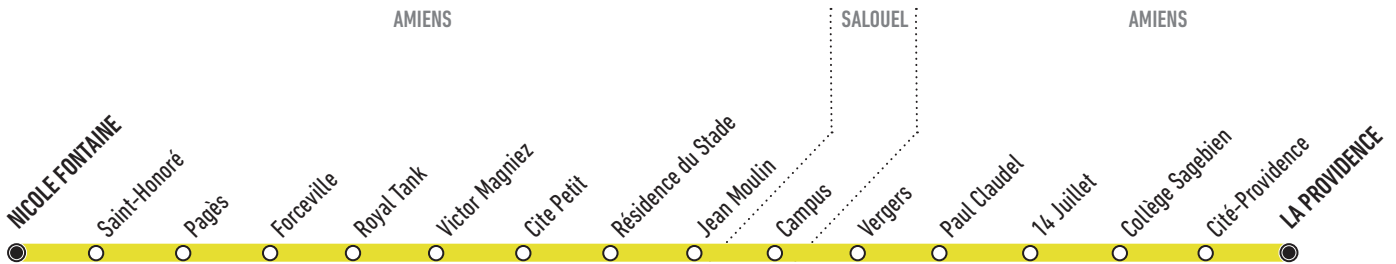

T41

Nicole Fontaine ↔ La Providence

Horaires valables à partir du 04 septembre 2023
Uniquement en période scolaire

En direction de La Providence Horaires du lundi au vendredi

	LMMJV		
Nicole Fontaine Quai D	07:16	08:13	13:00
Saint-Honoré	07:17	08:14	13:01
Pagès	07:18	08:15	13:02
Forceville	07:19	08:16	13:03
Royal Tank	07:20	08:17	13:03
Victor Magniez	07:21	08:18	13:04
Cité Petit	07:22	08:19	13:05
Résidence du Stade	07:23	08:20	13:06
Jean Moulin	07:25	08:22	13:07
Campus Quai A	07:27	08:24	13:09
Vergers	07:30	08:27	13:12
Paul Claudel	07:30	08:27	13:12
14 Juillet	07:33	08:30	13:14
Collège Sagebien	07:37	08:34	13:18
Cité - Providence	07:44	08:39	13:24
La Providence	07:45	08:40	13:25

L = Jour circulé
L = Jour non circulé

En direction de Nicole Fontaine Horaires du lundi au vendredi

	LMMJV LMMJV LMMJV			
La Providence	12:10	15:35	16:45	17:05
Cité - Providence	12:12	15:36	16:46	17:06
Collège Sagebien	12:16	15:40	16:50	17:10
14 Juillet	12:19	15:43	16:54	17:14
Paul Claudel	12:21	15:45	16:56	17:16
Vergers	12:22	15:46	16:57	17:17
Campus Quai A	12:26	15:50	17:01	17:21
Jean Moulin	12:28	15:52	17:04	17:24
Résidence du Stade	12:29	15:53	17:05	17:25
Cité Petit	12:30	15:54	17:07	17:27
Victor Magniez	12:32	15:56	17:09	17:29
Royal Tank	12:33	15:57	17:10	17:30
Forceville	12:34	15:58	17:11	17:31
Pagès	12:35	15:59	17:12	17:32
Saint-Honoré	12:35	15:59	17:13	17:33
Nicole Fontaine Quai C	12:37	16:01	17:15	17:35

L = Jour circulé
L = Jour non circulé

Calendrier des vacances scolaires

Toussaint	Noël	Hiver	Printemps
Du 21 octobre au 06 novembre 2023	Du 23 décembre 2023 au 08 janvier 2024	Du 24 février au 11 mars 2024	Du 20 avril au 06 mai 2024