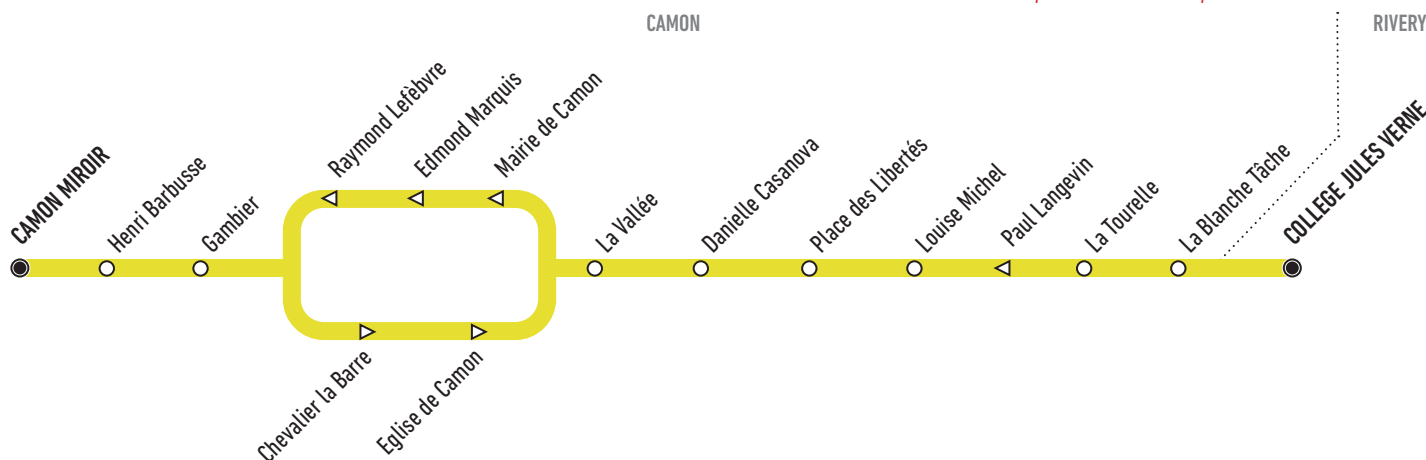

T47

Camon Miroir ↔ Collège Jules Verne

Horaires valables à partir du 04 septembre 2023

Uniquement en période scolaire

En direction du Collège Jules Verne

Horaires du lundi au vendredi

LMMJV

Camon Miroir	07:26	08:26	13:00
Henri Barbusse	07:28	08:28	13:02
Gambier	07:30	08:30	13:03
Chevalier la Barre	07:30	08:30	13:04
Eglise de Camon	07:31	08:31	13:04
La Vallée	07:32	08:32	13:05
Danielle Casanova	07:33	08:33	13:06
Place des Libertés	07:34	08:34	13:07
Louise Michel	07:35	08:35	13:07
La Tourelle	07:37	08:37	13:09
La Blanche Tâche	07:39	08:39	13:10
Collège Jules Verne	07:45	08:45	13:15

L = Jour circulé

⏸ = Jour non circulé

Ces horaires sont donnés à titre indicatif et sont soumis aux aléas de la circulation.

En direction de Camon Miroir

Horaires du lundi au vendredi

LMMJV LMMJV

Collège Jules Verne	12:10	15:40	16:40
La Blanche Tâche	12:14	15:44	16:45
La Tourelle	12:16	15:46	16:47
Paul Langevin	12:17	15:47	16:48
Louise Michel	12:18	15:48	16:49
Place des Libertés	12:19	15:49	16:50
Danielle Casanova	12:20	15:50	16:51
La Vallée	12:21	15:51	16:52
Mairie de Camon	12:22	15:52	16:53
Edmond Marquis	12:22	15:52	16:54
Raymond Lefebvre	12:23	15:53	16:54
Gambier	12:24	15:54	16:55
Henri Barbusse	12:25	15:55	16:57
Camon Miroir	12:27	15:57	16:59

L = Jour circulé

⏸ = Jour non circulé

Calendrier des vacances scolaires

Toussaint	Noël	Hiver	Printemps
Du 21 octobre au 06 novembre 2023	Du 23 décembre 2023 au 08 janvier 2024	Du 24 février au 11 mars 2024	Du 20 avril au 06 mai 2024