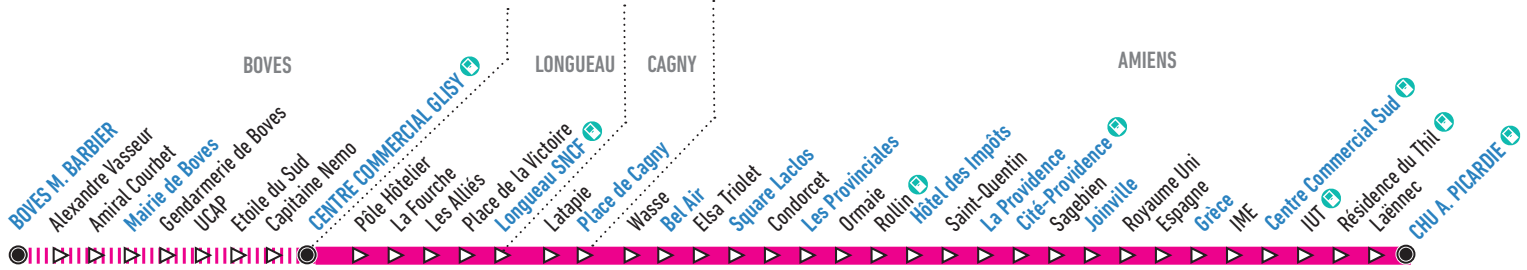

Comment lire ma fiche horaires ?

La fiche horaires indique les horaires de passage aux arrêts principaux. Pour connaître les horaires aux autres arrêts de la ligne, plusieurs possibilités :

- Consulter l'horaire de l'arrêt principal le plus proche
- Flasher le QR Code à droite
- Utiliser la recherche d'itinéraire sur amets.fr

Horaires du lundi au vendredi

En direction du CHU A. Picardie

Boves M. Barbier	-	06:58	07:16	07:56	-	-	-	-	-	-	-	-	-	-	-	-	-	
Mairie de Boves	-	07:02	07:20	08:00	-	-	-	-	-	-	-	-	-	-	-	-	-	
Centre Commercial Glisy	06:10	07:10	07:28	08:08	08:42	09:13	09:38	10:44	11:54	13:08	14:09	15:19	16:10	16:40	17:10	17:40	18:12	19:25
Longueau SNCF	06:17	07:18	07:37	08:17	08:51	09:21	09:46	10:52	12:02	13:17	14:17	15:27	16:19	16:49	17:19	17:49	18:21	19:33
Place de Cagny	06:20	07:22	07:41	08:21	08:54	09:24	09:49	10:55	12:05	13:20	14:20	15:30	16:23	16:53	17:23	17:53	18:24	19:36
Bel Air	06:23	07:25	07:44	08:24	08:57	09:27	09:52	10:58	12:08	13:23	14:23	15:33	16:25	16:55	17:25	17:55	18:27	19:39
Square Laclos	06:27	07:29	07:49	08:29	09:01	09:31	09:56	11:02	12:12	13:27	14:27	15:37	16:30	17:00	17:30	18:00	18:31	19:42
Les Provinciales	06:28	07:30	07:50	08:30	09:02	09:32	09:57	11:03	12:13	13:28	14:28	15:38	16:31	17:01	17:31	18:01	18:32	19:43
Hôtel des Impôts	06:31	07:34	07:54	08:34	09:05	09:35	10:00	11:06	12:16	13:31	14:31	15:41	16:34	17:04	17:34	18:04	18:35	19:46
La Providence	06:34	07:39	07:59	08:39	09:09	09:39	10:04	11:09	12:19	13:34	14:34	15:44	16:39	17:09	17:39	18:09	18:39	19:49
Cité-Providence	06:35	07:40	08:00	08:40	09:10	09:40	10:05	11:10	12:20	13:35	14:35	15:45	16:40	17:10	17:40	18:10	18:40	19:50
Joinville	06:38	07:43	08:03	08:43	09:13	09:42	10:07	11:12	12:22	13:37	14:37	15:47	16:43	17:13	17:43	18:13	18:43	19:52
Grèce	06:42	07:47	08:07	08:47	09:17	09:47	10:12	11:17	12:27	13:42	14:42	15:52	16:48	17:19	17:49	18:19	18:47	19:57
Centre Commercial Sud	06:46	07:51	08:11	08:51	09:21	09:50	10:15	11:20	12:30	13:45	14:45	15:55	16:52	17:23	17:53	18:23	18:51	20:00
CHU A. Picardie Quai C	06:54	07:59	08:20	09:00	09:30	09:59	10:24	11:29	12:40	13:55	14:54	16:04	17:01	17:32	18:03	18:33	19:01	20:09