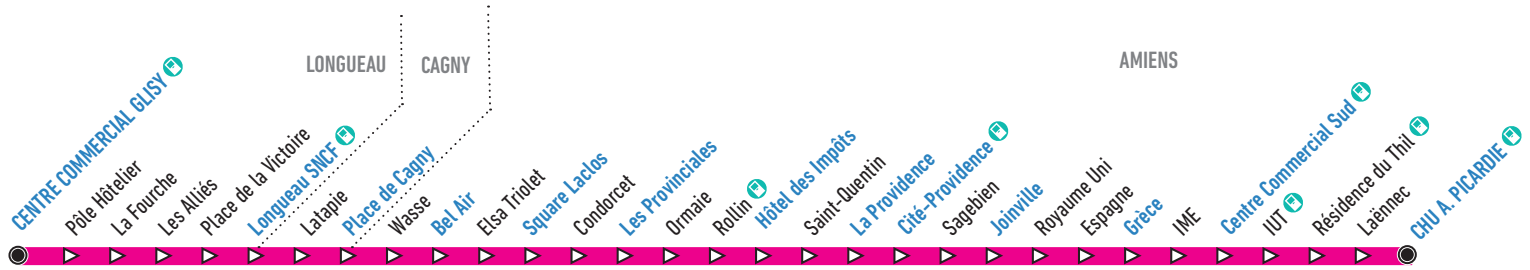

Du lundi au samedi | De 6h à 20h | Fréquence semaine

La ligne 10 m'emmène :

- CHU A. Picardie
- IUT
- Centre Commercial Sud
- Vallée des Vignes
- Cité Scolaire
- Hôtel des Impôts
- Gare de Longueau
- Pôle Hôtelier
- Centre Commercial Glisy
- Mairie de Boves

Horaires du samedi

En direction du CHU A. Picardie

Centre Commercial Glisy	07:41	08:41	09:41	10:41	11:41	12:40	13:41	14:40	15:40	16:38	17:38	18:41	19:42
Longueau SNCF	07:49	08:49	09:49	10:49	11:49	12:48	13:49	14:48	15:48	16:47	17:47	18:49	19:50
Place de Cagny	07:52	08:52	09:52	10:52	11:52	12:51	13:52	14:51	15:51	16:50	17:50	18:52	19:53
Bel Air	07:55	08:55	09:55	10:55	11:55	12:54	13:55	14:54	15:54	16:53	17:53	18:55	19:55
Square Laclos	07:58	08:58	09:58	10:58	11:58	12:57	13:58	14:57	15:57	16:57	17:57	18:58	19:58
Les Provinciales	07:59	08:59	09:59	10:59	11:59	12:58	13:59	14:58	15:58	16:58	17:58	18:59	19:59
Hôtel des Impôts	08:02	09:02	10:02	11:02	12:02	13:01	14:02	15:01	16:01	17:01	18:01	19:02	20:02
La Providence	08:04	09:04	10:04	11:04	12:04	13:04	14:04	15:04	16:04	17:04	18:04	19:04	20:04
Cité-Providence	08:05	09:05	10:05	11:05	12:05	13:05	14:05	15:05	16:05	17:05	18:05	19:05	20:05
Joinville	08:07	09:07	10:07	11:07	12:07	13:07	14:08	15:08	16:08	17:08	18:08	19:07	20:07
Grèce	08:12	09:12	10:11	11:11	12:12	13:12	14:12	15:12	16:12	17:12	18:12	19:12	20:12
Centre Commercial Sud	08:15	09:15	10:14	11:14	12:15	13:15	14:16	15:16	16:16	17:16	18:16	19:15	20:15
CHU A. Picardie Quai C	08:23	09:23	10:22	11:22	12:23	13:23	14:24	15:24	16:24	17:24	18:25	19:23	20:23