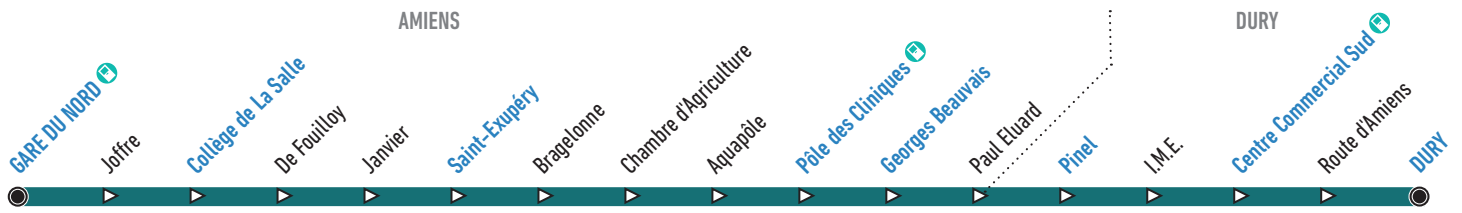

Comment lire ma fiche horaires ?

La fiche horaires indique les horaires de passage aux arrêts principaux. Pour connaître les horaires aux autres arrêts de la ligne, plusieurs possibilités :

- Consulter l'horaire de l'arrêt principal le plus proche
- Flasher le QR Code à droite
- Utiliser la recherche d'itinéraire sur ametis.fr

En direction de Dury

Horaires du lundi au vendredi

Gare du Nord Quai E	07:00	07:25	08:25	09:40	11:00	12:15	13:45	14:50	15:40	16:50	17:10	17:55	19:05	20:00
Collège de La Salle	07:03	07:28	08:29	09:43	11:03	12:18	13:48	14:53	15:43	16:54	17:14	17:59	19:08	20:03
Saint-Exupéry	07:05	07:32	08:33	09:46	11:06	12:21	13:51	14:56	15:47	16:59	17:19	18:03	19:10	20:05
Pôle des Cliniques	07:10	07:37	08:39	09:51	11:11	12:26	13:56	15:01	15:52	17:05	17:25	18:09	19:15	20:10
Georges Beauvais	07:11	07:39	08:41	09:52	11:12	12:27	13:57	15:03	15:54	17:07	17:27	18:10	19:16	20:11
Pinel	07:14	07:43	08:45	09:55	11:15	12:30	14:00	15:06	15:57	17:12	17:32	18:13	19:19	20:14
Centre Commercial Sud	07:17	07:46	08:48	09:58	11:18	12:33	14:03	15:09	16:00	17:16	17:36	18:16	19:22	20:17
Dury	07:20	07:50	08:53	10:02	11:21	12:36	14:06	15:12	16:04	17:23	17:43	18:22	19:25	20:20