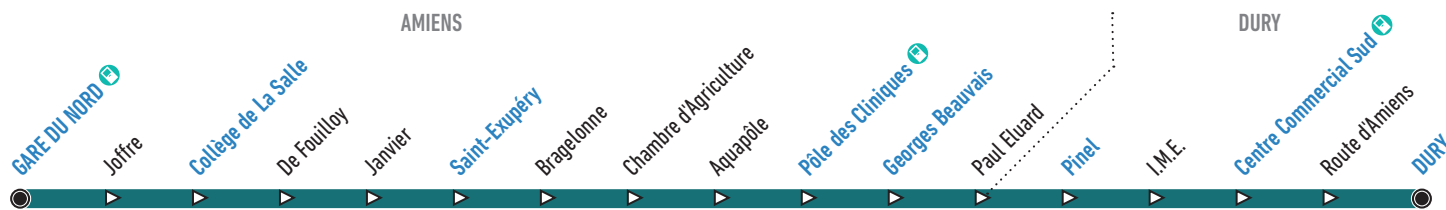

Comment lire ma fiche horaires ?

La fiche horaires indique les horaires de passage aux arrêts principaux. Pour connaître les horaires aux autres arrêts de la ligne, plusieurs possibilités :

- Consulter l'horaire de l'arrêt principal le plus proche
- Flasher le QR Code à droite
- Utiliser la recherche d'itinéraire sur ametis.fr

En direction de Dury

Horaires du samedi

Gare du Nord Quai E	07:55	08:30	09:40	10:50	12:15	13:45	15:05	15:55	16:20	16:45	18:00	19:05	20:05
Collège de La Salle	07:57	08:33	09:43	10:53	12:18	13:48	15:08	15:58	16:23	16:48	18:03	19:07	20:07
Saint-Exupéry	08:00	08:35	09:45	10:55	12:20	13:50	15:10	16:00	16:25	16:51	18:06	19:10	20:10
Pôle des Cliniques	08:04	08:40	09:50	11:00	12:25	13:55	15:15	16:05	16:30	16:56	18:11	19:14	20:14
Georges Beauvais	08:05	08:41	09:51	11:01	12:27	13:57	15:17	16:07	16:32	16:58	18:13	19:16	20:15
Pinel	08:08	08:44	09:54	11:04	12:30	14:00	15:20	16:10	16:35	17:01	18:16	19:19	20:18
Centre Commercial Sud	08:11	08:47	09:57	11:07	12:33	14:03	15:23	16:13	16:38	17:04	18:19	19:22	20:21
Dury	08:14	08:51	10:01	11:11	12:36	14:06	15:26	16:17	16:42	17:08	18:23	19:25	20:24