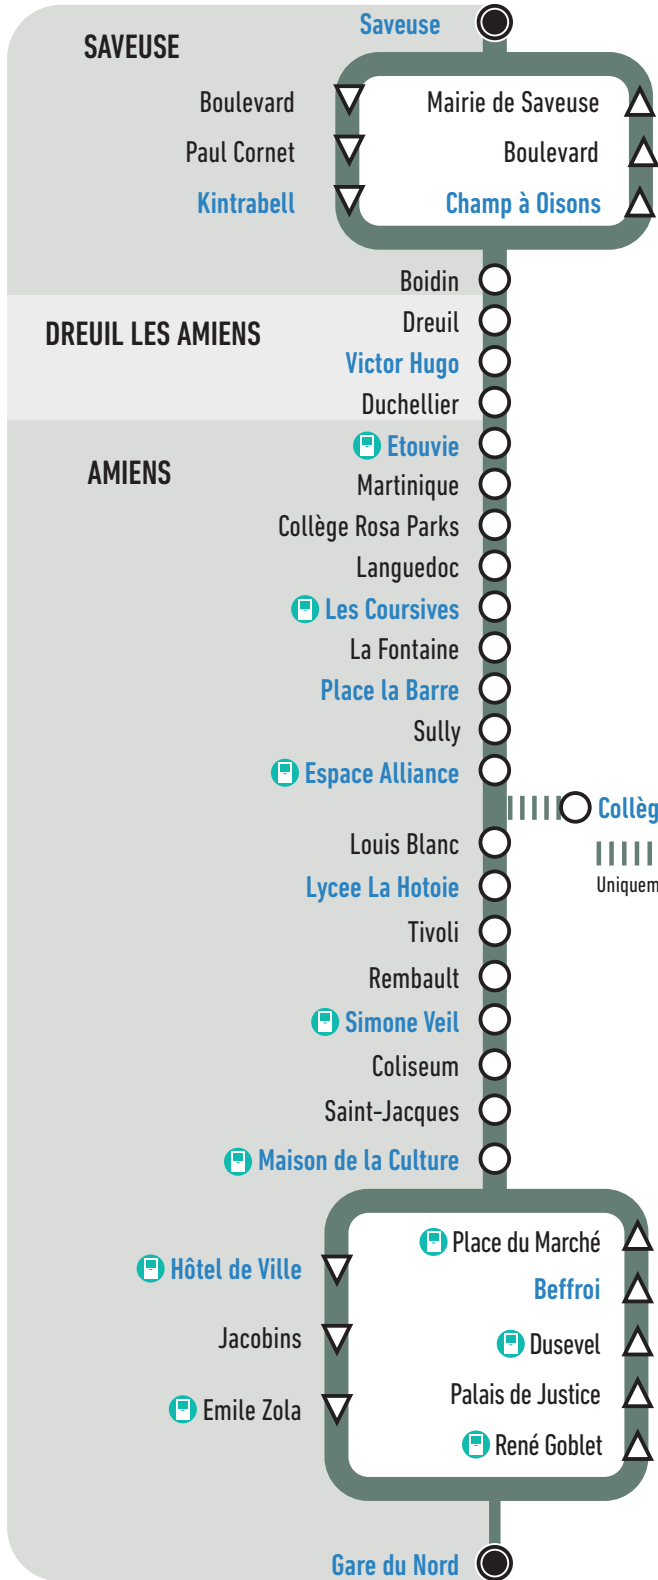

16

Gare du Nord Nord ↔ Saveuse

via Centre-ville, Simone Veil, Lycée La Hotoie, Collège Edouard Lucas, Dreuil-lès-Amiens

Horaires valables à partir du 04 septembre 2023

Collège Edouard Lucas
Uniquement en période scolaire

- Consulter l'horaire de l'arrêt principal le plus proche
- Flasher le QR Code à droite
- Utiliser la recherche d'itinéraire sur ametis.fr

En direction de Saveuse

Horaires du lundi au vendredi

Gare du Nord Quai E	07:50	08:45	09:45	11:45	11:45	12:25	13:20	14:55	15:50	15:50	16:50	16:50	17:45	18:30	20:05
Beffroi	07:58	08:53	09:53	11:53	11:53	12:33	13:28	15:03	15:58	15:58	16:59	16:59	17:54	18:38	20:12
Maison de la Culture Quai B	08:00	08:55	09:55	11:55	11:55	12:35	13:30	15:06	16:01	16:01	17:02	17:02	17:57	18:40	20:14
Simone Veil Quai E	08:03	08:58	09:58	11:58	11:58	12:38	13:33	15:09	16:04	16:04	17:06	17:06	18:01	18:43	20:17
Lycée La Hotoie	08:07	09:02	10:02	12:02	12:02	12:42	13:37	15:13	16:08	16:08	17:10	17:10	18:05	18:47	20:20
Collège Edouard Lucas	-	-	-	-	12:07	12:47	-	-	-	16:14	-	17:16	-	-	-
Espace Alliance	08:12	09:07	10:05	12:05	12:11	12:51	13:40	15:17	16:13	16:18	17:15	17:20	18:10	18:50	20:23
Place La Barre	08:16	09:11	10:08	12:08	12:14	12:54	13:43	15:20	16:16	16:21	17:19	17:24	18:13	18:53	20:26
Les Coursives	08:18	09:13	10:10	12:10	12:16	12:56	13:45	15:22	16:18	16:23	17:21	17:26	18:15	18:55	20:28
Etouvie Quai B	08:24	09:19	10:15	12:15	12:21	13:01	13:49	15:27	16:23	16:28	17:26	17:31	18:21	19:00	20:33
Victor Hugo	08:28	09:23	10:18	12:18	12:24	13:04	13:52	15:30	16:27	16:32	17:30	17:35	18:25	19:03	20:36
Champ à Oisons	08:33	09:28	10:23	12:23	12:29	13:09	13:57	15:35	16:32	16:37	17:35	17:40	18:30	19:08	20:41
Saveuse	08:35	09:30	10:25	12:25	12:31	13:11	13:59	15:37	16:34	16:39	17:37	17:42	18:32	19:10	20:43