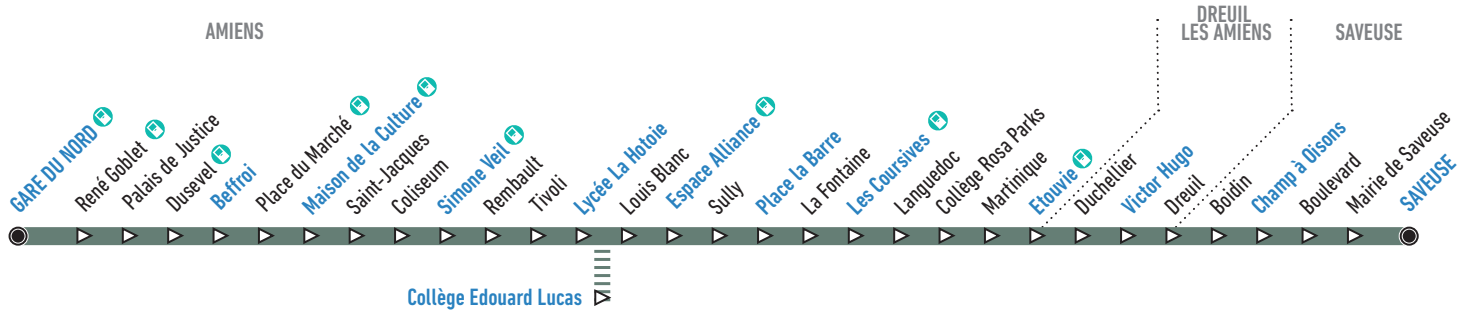

Comment lire ma fiche horaires ?

La fiche horaires indique les horaires de passage aux arrêts principaux. Pour connaître les horaires aux autres arrêts de la ligne, plusieurs possibilités :

- Consulter l'horaire de l'arrêt principal le plus proche
- Flasher le QR Code à droite
- Utiliser la recherche d'itinéraire sur ametis.fr

En direction de Saveuse

Horaires du samedi

Gare du Nord Quai E	07:35	09:10	10:40	12:15	13:50	15:25	16:45	18:30	20:05
Beffroi	07:41	09:17	10:48	12:23	13:58	15:34	16:54	18:39	20:12
Maison de la Culture Quai B	07:43	09:19	10:51	12:26	14:01	15:36	16:57	18:42	20:14
Simone Veil Quai E	07:46	09:22	10:54	12:29	14:04	15:40	17:01	18:46	20:17
Lycée La Hotoie	07:50	09:26	10:57	12:32	14:07	15:44	17:05	18:50	20:21
Espace Alliance	07:53	09:29	11:00	12:35	14:10	15:47	17:08	18:53	20:24
Place la Barre	07:56	09:32	11:03	12:38	14:13	15:50	17:11	18:56	20:26
Les Coursives	07:58	09:34	11:05	12:40	14:15	15:52	17:13	18:58	20:28
Etouvie Quai B	08:03	09:39	11:10	12:45	14:20	15:57	17:18	19:03	20:32
Victor Hugo	08:06	09:42	11:13	12:48	14:23	16:01	17:22	19:06	20:35
Champ à Oisons	08:11	09:47	11:18	12:53	14:28	16:06	17:27	19:10	20:39
Saveuse	08:13	09:49	11:20	12:55	14:30	16:08	17:29	19:12	20:41