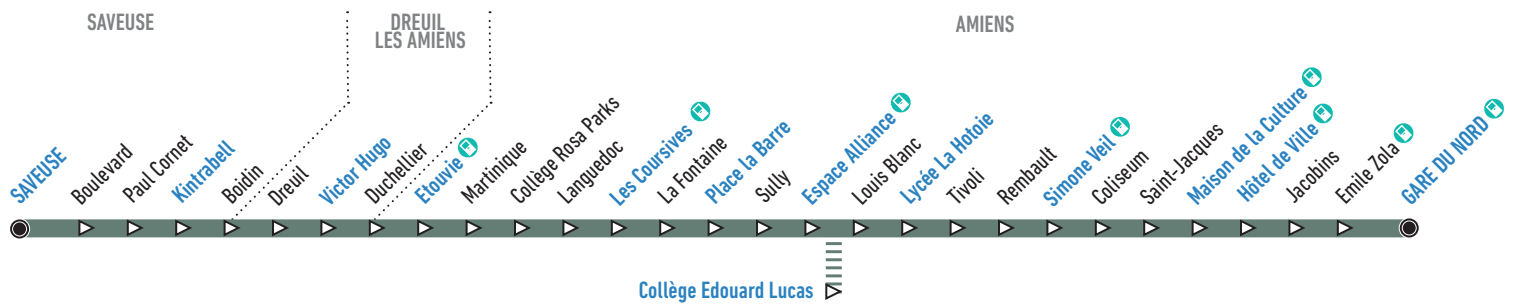

En direction de la Gare du Nord

Horaires du samedi

Saveuse	06:50	08:19	09:54	11:27	13:01	14:34	15:50	17:39	19:18
Kintrabell	06:52	08:21	09:56	11:29	13:03	14:36	15:52	17:41	19:20
Victor Hugo	06:57	08:26	10:01	11:34	13:08	14:41	15:57	17:46	19:25
Etouvie Quai B	07:00	08:29	10:04	11:37	13:11	14:45	16:00	17:49	19:28
Les Coursives	07:03	08:32	10:07	11:41	13:15	14:49	16:04	17:53	19:31
Place la Barre	07:05	08:34	10:09	11:43	13:17	14:51	16:06	17:55	19:33
Espace Alliance	07:08	08:37	10:12	11:46	13:20	14:54	16:09	17:58	19:36
Lycée La Hotoie	07:12	08:41	10:16	11:50	13:24	14:59	16:14	18:03	19:40
Simone Veil Quai F	07:15	08:45	10:20	11:54	13:28	15:03	16:18	18:07	19:43
Maison de la Culture Quai A	07:17	08:47	10:22	11:57	13:31	15:06	16:21	18:10	19:46
Hôtel de Ville	07:19	08:49	10:24	11:59	13:33	15:08	16:23	18:13	19:48
Gare du Nord Quai F	07:25	08:55	10:30	12:05	13:40	15:15	16:30	18:20	19:55