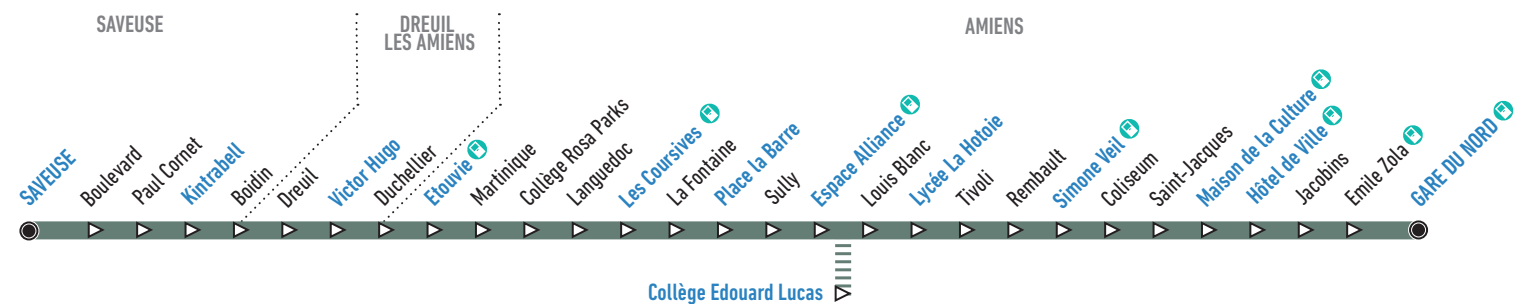

Uniquement en période scolaire

Uniquement en période vacances scolaires

En direction de la Gare du Nord

Horaires du lundi au vendredi

Saveuse	06:55	07:15	07:20	08:11	08:50	09:36	10:36	12:35	14:07	15:47	16:50	17:36	19:17
Kintrabell	06:57	07:18	07:23	08:14	08:52	09:38	10:38	12:37	14:09	15:49	16:52	17:38	19:19
Victor Hugo	07:02	07:24	07:29	08:20	08:57	09:43	10:43	12:42	14:14	15:54	16:57	17:43	19:24
Etouvie Quai B	07:06	07:28	07:33	08:24	09:01	09:46	10:46	12:45	14:17	15:58	17:01	17:47	19:27
Les Coursives	07:11	07:34	07:39	08:30	09:06	09:51	10:51	12:50	14:21	16:02	17:05	17:51	19:31
Place La Barre	07:13	07:36	07:41	08:32	09:08	09:53	10:53	12:52	14:23	16:04	17:07	17:53	19:33
Espace Alliance	07:16	07:39	07:44	08:35	09:11	09:56	10:56	12:55	14:26	16:07	17:11	17:57	19:37
Collège Edouard Lucas	-	07:43	-	08:39	-	-	-	-	-	-	-	-	-
Lycée La Hotoie	07:20	07:48	07:48	08:44	09:15	10:00	11:00	13:00	14:30	16:11	17:16	18:02	19:41
Simone Veil Quai F	07:24	07:53	07:53	08:49	09:19	10:04	11:04	13:04	14:34	16:16	17:21	18:07	19:44
Maison de la Culture Quai A	07:27	07:56	07:56	08:52	09:22	10:07	11:07	13:07	14:37	16:19	17:24	18:10	19:47
Hôtel de Ville	07:29	07:58	07:58	08:54	09:24	10:09	11:09	13:09	14:39	16:22	17:27	18:13	19:49
Gare du Nord Quai F	07:35	08:05	08:05	09:00	09:30	10:15	11:15	13:15	14:45	16:30	17:35	18:20	19:55