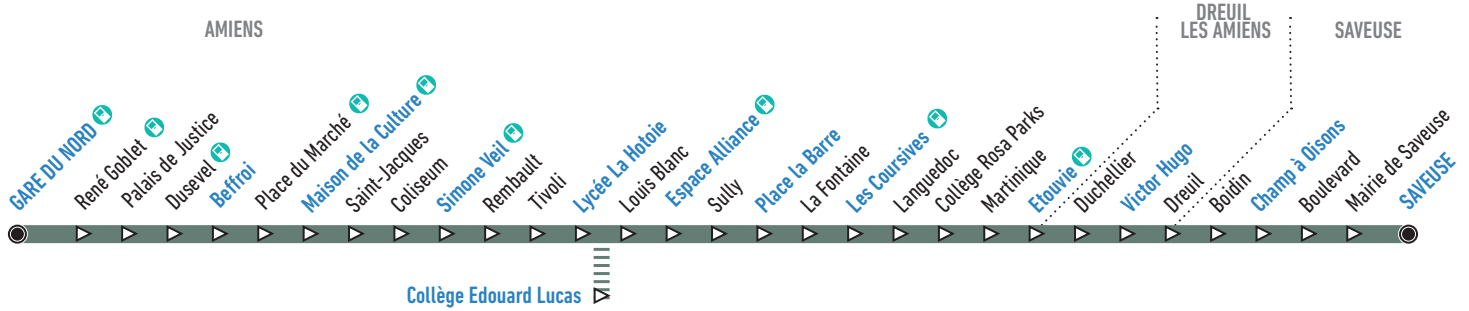

- Consulter l'horaire de l'arrêt principal le plus proche
- Flasher le QR Code à droite
- Utiliser la recherche d'itinéraire sur ametis.fr

En direction de Saveuse

Horaires du lundi au vendredi

Gare du Nord Quai E	07:50	08:45	09:45	11:45	11:45	12:25	13:20	14:55	15:50	15:50	16:50	16:50	17:45	18:30	20:05
Beffroi	07:58	08:53	09:53	11:53	11:53	12:33	13:28	15:03	15:58	15:58	16:59	16:59	17:54	18:38	20:12
Maison de la Culture Quai B	08:00	08:55	09:55	11:55	11:55	12:35	13:30	15:06	16:01	16:01	17:02	17:02	17:57	18:40	20:14
Simone Veil Quai E	08:03	08:58	09:58	11:58	11:58	12:38	13:33	15:09	16:04	16:04	17:06	17:06	18:01	18:43	20:17
Lycée La Hotoie	08:07	09:02	10:02	12:02	12:02	12:42	13:37	15:13	16:08	16:08	17:10	17:10	18:05	18:47	20:20
Collège Edouard Lucas	-	-	-	-	12:07	12:47	-	-	-	16:14	-	17:16	-	-	-
Espace Alliance	08:12	09:07	10:05	12:05	12:11	12:51	13:40	15:17	16:13	16:18	17:15	17:20	18:10	18:50	20:23
Place La Barre	08:16	09:11	10:08	12:08	12:14	12:54	13:43	15:20	16:16	16:21	17:19	17:24	18:13	18:53	20:26
Les Coursives	08:18	09:13	10:10	12:10	12:16	12:56	13:45	15:22	16:18	16:23	17:21	17:26	18:15	18:55	20:28
Etouvie Quai B	08:24	09:19	10:15	12:15	12:21	13:01	13:49	15:27	16:23	16:28	17:26	17:31	18:21	19:00	20:33
Victor Hugo	08:28	09:23	10:18	12:18	12:24	13:04	13:52	15:30	16:27	16:32	17:30	17:35	18:25	19:03	20:36
Champ à Oisons	08:33	09:28	10:23	12:23	12:29	13:09	13:57	15:35	16:32	16:37	17:35	17:40	18:30	19:08	20:41
Saveuse	08:35	09:30	10:25	12:25	12:31	13:11	13:59	15:37	16:34	16:39	17:37	17:42	18:32	19:10	20:43