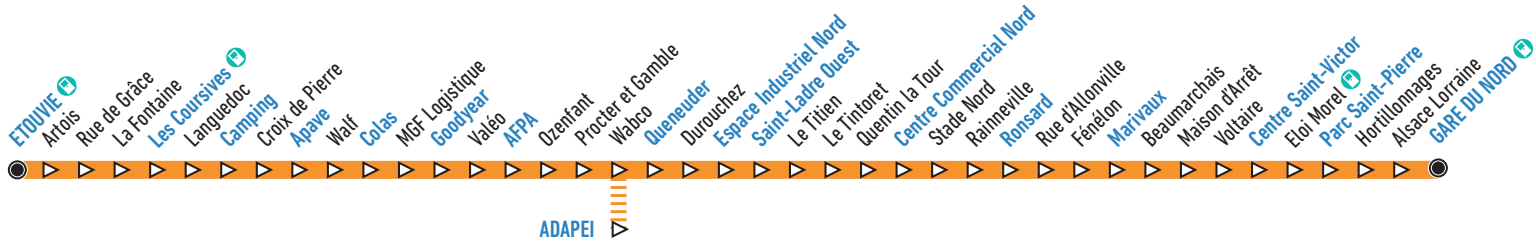

Comment lire ma fiche horaires ?

La fiche horaires indique les horaires de passage aux arrêts principaux. Pour connaître les horaires aux autres arrêts de la ligne, plusieurs possibilités :

- Consulter l'horaire de l'arrêt principal le plus proche
- Flasher le QR Code à droite
- Utiliser la recherche d'itinéraire sur amets.fr

AMIENS