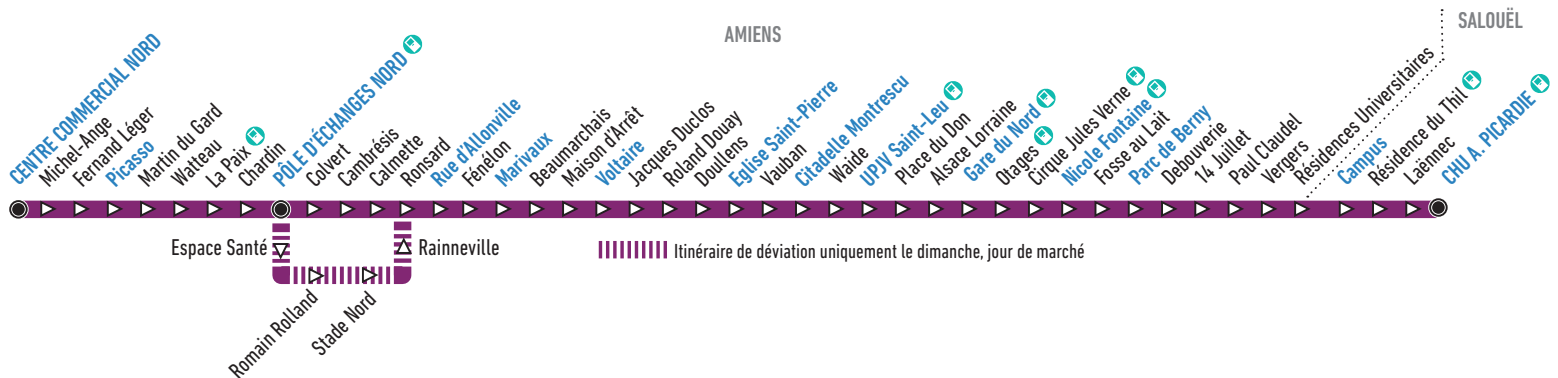

Comment lire ma fiche horaires ?

La fiche horaires indique les horaires de passage aux arrêts principaux. Pour connaître les horaires aux autres arrêts de la ligne, plusieurs possibilités :

- Consulter l'horaire de l'arrêt principal le plus proche
- Flasher le QR Code à droite
- Utiliser la recherche d'itinéraire sur ametis.fr

Horaires dimanches et Jours fériés

En direction du CHU A. Picardie

Centre Commercial Nord Quai A	07:51	08:56	10:01	11:01	12:06	13:06	14:07	15:08	16:08	17:13	18:13	19:15	20:17	-	-
Picasso	07:54	08:59	10:04	11:04	12:09	13:09	14:10	15:11	16:11	17:16	18:16	19:17	20:19	-	-
Pôle d'Echanges Nord Quai B	07:59	09:04	10:09	11:09	12:14	13:14	14:15	15:16	16:16	17:21	18:21	19:22	20:23	21:08	22:08
Pôle d'Echanges Nord Quai D	07:59	09:04	10:09	11:09	12:14	13:14	14:15	-	-	-	-	-	-	-	-
Espace Santé	07:59	09:04	10:09	11:09	12:14	13:14	14:15	-	-	-	-	-	-	-	-
Romain Rolland	08:00	09:05	10:10	11:10	12:15	13:15	14:16	-	-	-	-	-	-	-	-
Stade Nord	08:02	09:07	10:12	11:12	12:17	13:17	14:18	-	-	-	-	-	-	-	-
Rainneville	08:03	09:08	10:13	11:13	12:18	13:18	14:19	-	-	-	-	-	-	-	-
Rue d'Allonville	08:04	09:09	10:14	11:14	12:19	13:19	14:20	15:21	16:21	17:26	18:26	19:27	20:28	21:13	22:13
Marivaux	08:05	09:10	10:15	11:15	12:20	13:20	14:21	15:22	16:22	17:27	18:27	19:28	20:29	21:14	22:14
Voltaire	08:08	09:13	10:18	11:18	12:23	13:23	14:24	15:24	16:24	17:29	18:29	19:30	20:31	21:16	22:16
Eglise Saint-Pierre	08:13	09:18	10:23	11:23	12:28	13:28	14:29	15:29	16:29	17:34	18:34	19:34	20:35	21:20	22:20
Citadelle Montrescu Quai B	08:16	09:21	10:26	11:26	12:31	13:31	14:32	15:32	16:32	17:37	18:37	19:37	20:38	21:23	22:23
UPJV Saint-Leu	08:19	09:24	10:29	11:29	12:34	13:34	14:34	15:34	16:34	17:39	18:39	19:40	20:40	21:25	22:25
Gare du Nord Quai D	08:25	09:30	10:35	11:35	12:40	13:40	14:40	15:40	16:40	17:45	18:45	19:45	20:45	21:30	22:30
Nicole Fontaine Quai D	08:30	09:35	10:40	11:40	12:45	13:45	14:45	15:45	16:45	17:50	18:50	19:50	20:50	21:35	22:34
Parc de Berry	08:35	09:40	10:45	11:45	12:50	13:50	14:50	15:49	16:49	17:54	18:54	19:54	20:54	21:38	22:37
Campus Quai C	08:40	09:45	10:51	11:51	12:56	13:56	14:56	15:55	16:56	18:01	19:01	20:01	20:59	21:43	22:42
CHU A. Picardie Quai C	08:46	09:50	10:56	11:56	13:01	14:01	15:01	16:01	17:02	18:07	19:07	20:07	21:04	21:48	22:47

Uniquement le dimanche, jour de marché.

Arrêt non desservi le dimanche, jour de marché.

ATTENTION ! Aucun bus ne circule le 1er mai

ATTENTION ! Aucun bus ne circule le 1er mai

Ces horaires sont donnés à titre indicatif et sont soumis aux aléas de la circulation.