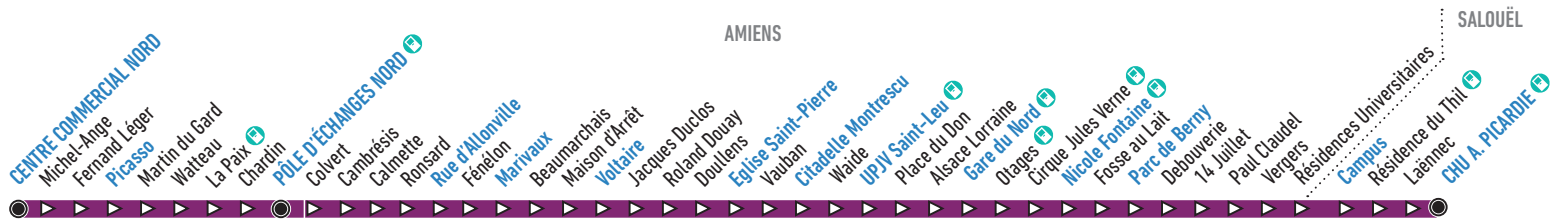

Comment lire ma fiche horaires ?

La fiche horaires indique les horaires de passage aux arrêts principaux. Pour connaître les horaires aux autres arrêts de la ligne, plusieurs possibilités :

- Consulter l'horaire de l'arrêt principal le plus proche
- Flasher le QR Code à droite
- Utiliser la recherche d'itinéraire sur ametis.fr

En direction du CHU A. Picardie

Horaires du lundi au vendredi

Centre Commercial Nord Quai A	-	-	-	05:42	06:01	06:21	06:35	06:48	07:02	07:17	18:43	19:04	19:24	19:46	20:06	20:26	-	-	-	-
Picasso	-	-	-	05:44	06:03	06:23	06:37	06:50	07:04	07:19	18:46	19:07	19:27	19:48	20:08	20:28	-	-	-	-
Pôle d'Échanges Nord Quai B	04:28	04:58	05:28	05:48	06:07	06:27	06:41	06:54	07:09	07:24	18:50	19:11	19:31	19:52	20:12	20:32	20:52	21:27	22:28	23:28
Rue d'Allonville	04:33	05:03	05:33	05:53	06:12	06:32	06:46	06:59	07:14	07:29	18:56	19:16	19:36	19:57	20:17	20:37	20:57	21:32	22:33	23:33
Marivaux	04:35	05:05	05:35	05:55	06:14	06:34	06:48	07:01	07:16	07:32	18:58	19:18	19:38	19:59	20:19	20:39	20:59	21:34	22:35	23:35
Voltaire	04:37	05:07	05:37	05:57	06:16	06:36	06:50	07:04	07:19	07:35	19:00	19:20	19:40	20:01	20:21	20:41	21:01	21:36	22:37	23:37
Eglise Saint-Pierre	04:41	05:11	05:41	06:01	06:20	06:40	06:54	07:09	07:24	07:40	19:04	19:24	19:44	20:05	20:25	20:45	21:05	21:40	22:41	23:41
Citadelle Montrescu Quai B	04:43	05:13	05:43	06:03	06:23	06:43	06:57	07:12	07:27	07:43	19:07	19:27	19:47	20:08	20:28	20:48	21:08	21:43	22:43	23:43
UPJV Saint-Leu	04:46	05:16	05:46	06:06	06:25	06:45	06:59	07:14	07:30	07:46	19:10	19:30	19:50	20:10	20:30	20:50	21:10	21:45	22:46	23:46
Gare du Nord Quai D	04:50	05:20	05:50	06:10	06:30	06:50	07:04	07:20	07:36	07:52	19:15	19:35	19:55	20:15	20:35	20:55	21:15	21:50	22:50	23:50
Nicole Fontaine Quai D	04:55	05:25	05:55	06:15	06:35	06:55	07:09	07:26	07:42	07:58	19:21	19:40	20:00	20:20	20:40	21:00	21:20	21:55	22:55	23:55
Parc de Berny	04:58	05:28	05:58	06:18	06:38	06:58	07:12	07:30	07:46	08:02	19:25	19:44	20:04	20:24	20:44	21:04	21:23	21:58	22:58	23:58
Campus Quai C	05:04	05:34	06:04	06:24	06:44	07:04	07:18	07:37	07:53	08:10	19:31	19:50	20:10	20:30	20:50	21:10	21:29	22:04	23:04	00:04
CHU A. Picardie Quai C	05:09	05:39	06:09	06:29	06:49	07:09	07:24	07:43	07:59	08:16	19:37	19:56	20:15	20:35	20:55	21:15	21:34	22:09	23:09	00:09

⚠ Horaires différents du lundi au vendredi en période de vacances scolaires. Voir dates des vacances page 7

Ces horaires sont donnés à titre indicatif et sont soumis aux aléas de la circulation.