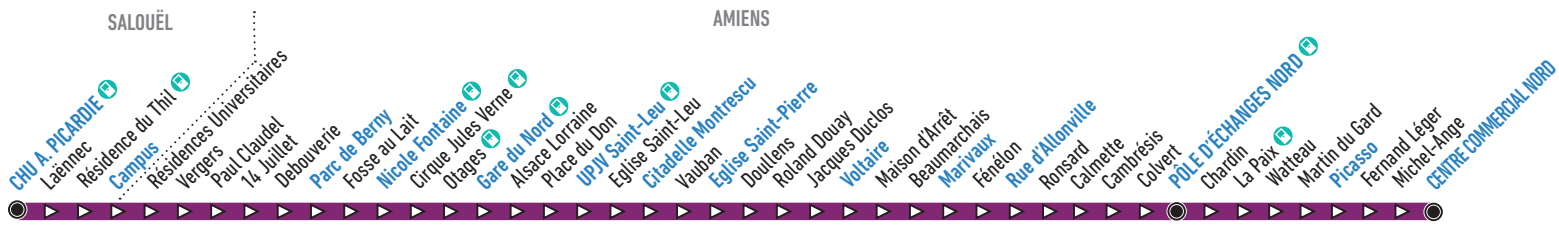

Comment lire ma fiche horaires ?

La fiche horaires indique les horaires de passage aux arrêts principaux. Pour connaître les horaires aux autres arrêts de la ligne, plusieurs possibilités :

- Consulter l'horaire de l'arrêt principal le plus proche
- Flasher le QR Code à droite
- Utiliser la recherche d'itinéraire sur ametis.fr

En direction du Pôle d'Echanges Nord / Centre Commercial Nord

Du lundi au vendredi Vacances scolaires

CHU A. Picardie Quai A	04:12	04:51	05:21	05:46	06:01	06:20	06:39	06:54	07:08	07:24	07:38	07:53	08:09	08:25	08:41	09:01	09:17	09:34	09:50	10:06
Campus Quai B	04:16	04:55	05:25	05:50	06:05	06:24	06:44	06:59	07:13	07:29	07:43	07:58	08:14	08:30	08:46	09:06	09:22	09:39	09:55	10:11
Parc de Berny	04:21	05:01	05:31	05:56	06:11	06:31	06:51	07:06	07:20	07:36	07:51	08:06	08:22	08:38	08:54	09:14	09:30	09:47	10:03	10:19
Nicole Fontaine Quai C	04:25	05:05	05:35	06:00	06:15	06:35	06:55	07:10	07:25	07:41	07:57	08:12	08:28	08:44	09:00	09:19	09:35	09:52	10:08	10:24
Gare du Nord Quai F	04:30	05:10	05:40	06:05	06:20	06:40	07:00	07:16	07:32	07:48	08:04	08:20	08:36	08:52	09:08	09:26	09:42	09:58	10:14	10:30
UPJV Saint-Leu	04:33	05:13	05:43	06:08	06:23	06:43	07:04	07:20	07:37	07:53	08:09	08:25	08:41	08:57	09:13	09:31	09:47	10:03	10:19	10:34
Citadelle Montrescu Quai C	04:35	05:15	05:45	06:10	06:25	06:45	07:06	07:22	07:39	07:55	08:12	08:28	08:44	09:00	09:16	09:34	09:49	10:05	10:21	10:37
Eglise Saint-Pierre	04:37	05:17	05:47	06:12	06:27	06:47	07:08	07:24	07:42	07:58	08:15	08:31	08:47	09:03	09:19	09:37	09:52	10:08	10:24	10:39
Voltaire	04:41	05:21	05:51	06:16	06:31	06:51	07:12	07:28	07:47	08:03	08:20	08:36	08:53	09:09	09:24	09:42	09:57	10:13	10:29	10:44
Marivaux	04:44	05:24	05:54	06:19	06:34	06:54	07:15	07:32	07:51	08:07	08:24	08:40	08:57	09:14	09:29	09:46	10:01	10:17	10:33	10:48
Rue d'Allonville	04:46	05:26	05:56	06:21	06:36	06:56	07:17	07:34	07:53	08:09	08:26	08:42	08:59	09:16	09:31	09:49	10:04	10:20	10:36	10:51
Pôle d'Echanges Nord Quai A	04:51	05:31	06:01	06:26	06:41	07:01	07:23	07:40	07:59	08:15	08:32	08:48	09:05	09:22	09:37	09:55	10:10	10:26	10:42	10:57
Picasso	-	-	-	-	06:45	07:06	07:28	07:45	08:05	08:21	08:38	08:54	09:11	09:28	09:42	10:00	10:15	10:31	10:47	11:02
Centre Commercial Nord Quai A	-	-	-	-	06:48	07:09	07:31	07:48	08:08	08:24	08:41	08:57	09:14	09:31	09:45	10:03	10:18	10:34	10:50	11:05