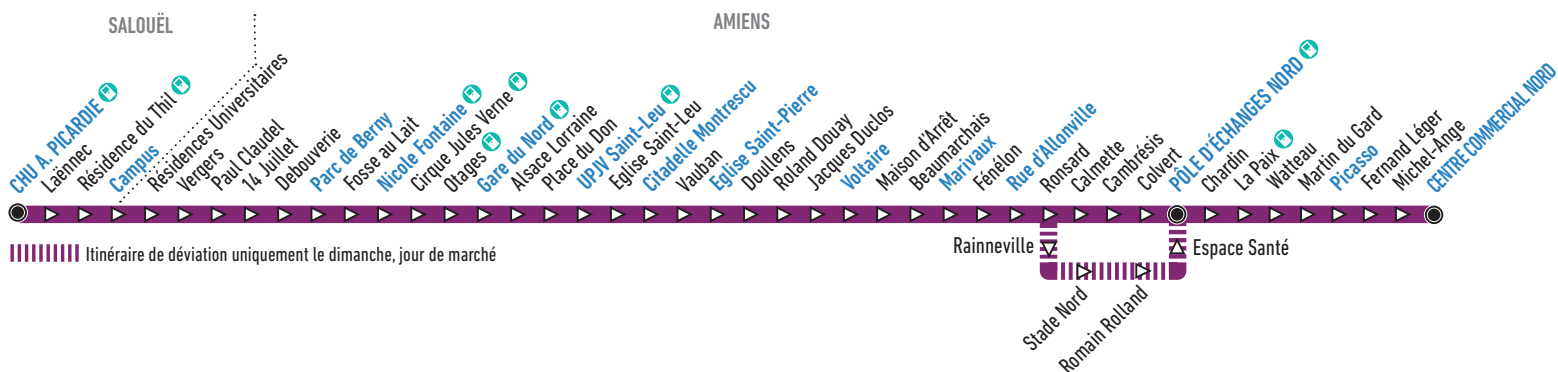

Comment lire ma fiche horaires ?

La fiche horaires indique les horaires de passage aux arrêts principaux. Pour connaître les horaires aux autres arrêts de la ligne, plusieurs possibilités :

- Consulter l'horaire de l'arrêt principal le plus proche
- Flasher le QR Code à droite
- Utiliser la recherche d'itinéraire sur ametis.fr

Horaires dimanches et Jours fériés

En direction du Pôle d'Echanges Nord / Centre Commercial Nord

CHU A. Picardie Quai A	07:53	08:58	09:58	11:03	12:03	13:08	14:08	15:08	16:12	17:12	18:13	19:13	20:13	21:13	22:14
Campus Quai B	07:58	09:03	10:03	11:08	12:08	13:13	14:13	15:13	16:17	17:17	18:18	19:18	20:18	21:18	22:19
Parc de Berny	08:04	09:09	10:09	11:14	12:14	13:19	14:19	15:19	16:23	17:23	18:24	19:24	20:24	21:24	22:25
Nicole Fontaine Quai C	08:09	09:14	10:14	11:19	12:19	13:24	14:24	15:24	16:28	17:28	18:29	19:29	20:29	21:29	22:29
Gare du Nord Quai F	08:15	09:20	10:20	11:25	12:25	13:30	14:30	15:30	16:35	17:35	18:35	19:35	20:35	21:35	22:35
UPJV Saint-Leu	08:19	09:24	10:24	11:29	12:29	13:34	14:34	15:34	16:39	17:39	18:39	19:39	20:38	21:38	22:38
Citadelle Montrescu Quai C	08:21	09:26	10:26	11:31	12:31	13:36	14:36	15:37	16:42	17:42	18:41	19:41	20:41	21:41	22:41
Eglise Saint-Pierre	08:23	09:28	10:28	11:33	12:33	13:38	14:38	15:39	16:44	17:44	18:43	19:43	20:43	21:43	22:43
Voltaire	08:27	09:33	10:32	11:37	12:37	13:42	14:43	15:43	16:49	17:49	18:48	19:47	20:46	21:46	22:46
Marivaux	08:30	09:36	10:35	11:40	12:40	13:45	14:46	15:46	16:52	17:52	18:51	19:50	20:49	21:49	22:49
Rue d'Allonville	08:31	09:37	10:36	11:41	12:41	13:46	14:47	15:47	16:53	17:53	18:52	19:51	20:50	21:50	22:50
Rainneville	08:33	09:39	10:38	11:43	12:43	13:48	14:49	-	-	-	-	-	-	-	-
Stade Nord	08:34	09:40	10:39	11:44	12:44	13:49	14:50	-	-	-	-	-	-	-	-
Romain Rolland	08:38	09:44	10:43	11:48	12:48	13:53	14:53	-	-	-	-	-	-	-	-
Espace Santé	08:38	09:44	10:43	11:48	12:48	13:53	14:53	-	-	-	-	-	-	-	-
Pôle d'Echanges Nord Quai C	08:39	09:45	10:44	11:49	12:49	13:54	14:54	-	-	-	-	-	-	-	-
Pôle d'Echanges Nord Quai A	08:39	09:45	10:44	11:49	12:49	13:54	14:54	15:54	16:59	17:59	18:58	19:56	20:55	21:55	22:55
Picasso	08:45	09:50	10:49	11:55	12:54	13:59	14:59	15:59	17:04	18:04	19:03	20:01	-	-	-
Centre Commercial Nord Quai A	08:48	09:53	10:52	11:58	12:57	14:02	15:02	16:02	17:07	18:07	19:06	20:04	-	-	-

- Uniquement le dimanche, jour de marché.
- Arrêt non desservi le dimanche, jour de marché.

ATTENTION ! Aucun bus ne circule le 1er mai