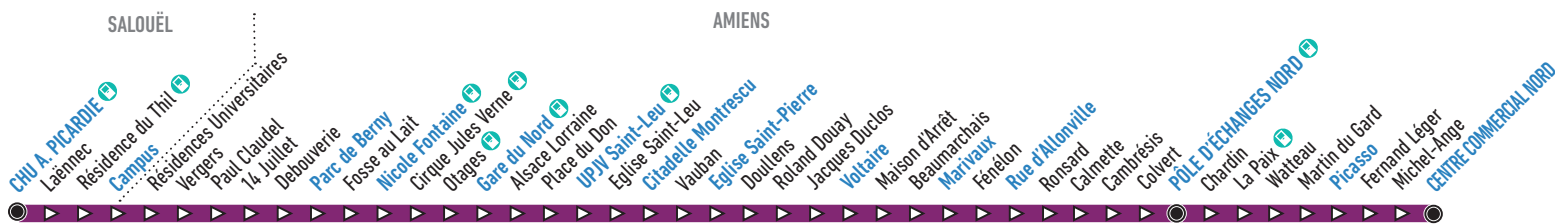

Comment lire ma fiche horaires ?

La fiche horaires indique les horaires de passage aux arrêts principaux. Pour connaître les horaires aux autres arrêts de la ligne, plusieurs possibilités :

- Consulter l'horaire de l'arrêt principal le plus proche
- Flasher le QR Code à droite
- Utiliser la recherche d'itinéraire sur ametis.fr

En direction du Pôle d'Echanges Nord / Centre Commercial Nord

Horaires du samedi

CHU A. Picardie Quai A	06:01	06:30	06:59	07:29	07:59	08:28	08:58	09:27	09:47	10:08	10:28	10:48	11:08	11:28	11:47	12:07
Campus Quai B	06:05	06:35	07:04	07:34	08:04	08:33	09:03	09:32	09:52	10:13	10:33	10:53	11:13	11:33	11:52	12:12
Parc de Berny	06:11	06:41	07:11	07:41	08:11	08:40	09:10	09:39	09:59	10:20	10:40	11:00	11:20	11:40	11:59	12:19
Nicole Fontaine Quai C	06:15	06:45	07:15	07:45	08:15	08:44	09:14	09:44	10:04	10:24	10:44	11:04	11:24	11:44	12:04	12:24
Gare du Nord Quai F	06:20	06:50	07:20	07:50	08:20	08:50	09:20	09:50	10:10	10:30	10:50	11:10	11:30	11:50	12:10	12:30
UPJV Saint-Leu	06:23	06:53	07:24	07:54	08:24	08:54	09:24	09:54	10:14	10:34	10:54	11:14	11:34	11:54	12:14	12:34
Citadelle Montrescu Quai C	06:26	06:56	07:26	07:56	08:26	08:56	09:26	09:56	10:17	10:37	10:57	11:17	11:37	11:57	12:17	12:37
Eglise Saint-Pierre	06:28	06:58	07:28	07:58	08:28	08:58	09:28	09:58	10:19	10:39	10:59	11:19	11:39	11:59	12:19	12:40
Voltaire	06:32	07:02	07:33	08:03	08:33	09:03	09:33	10:03	10:24	10:44	11:04	11:24	11:44	12:04	12:24	12:45
Marivaux	06:35	07:05	07:36	08:07	08:37	09:07	09:37	10:06	10:27	10:47	11:07	11:27	11:47	12:07	12:27	12:48
Rue d'Allonville	06:37	07:07	07:38	08:10	08:39	09:09	09:39	10:08	10:29	10:49	11:09	11:29	11:49	12:09	12:29	12:50
Pôle d'Echanges Nord Quai A	06:43	07:13	07:44	08:17	08:45	09:14	09:45	10:14	10:35	10:55	11:15	11:35	11:55	12:15	12:35	12:56
Picasso	-	-	-	-	08:51	09:20	09:50	10:20	10:41	11:01	11:21	11:41	12:01	12:21	12:40	13:01
Centre Commercial Nord Quai A	-	-	-	-	08:54	09:23	09:53	10:23	10:44	11:04	11:24	11:44	12:04	12:24	12:43	13:04

Matin