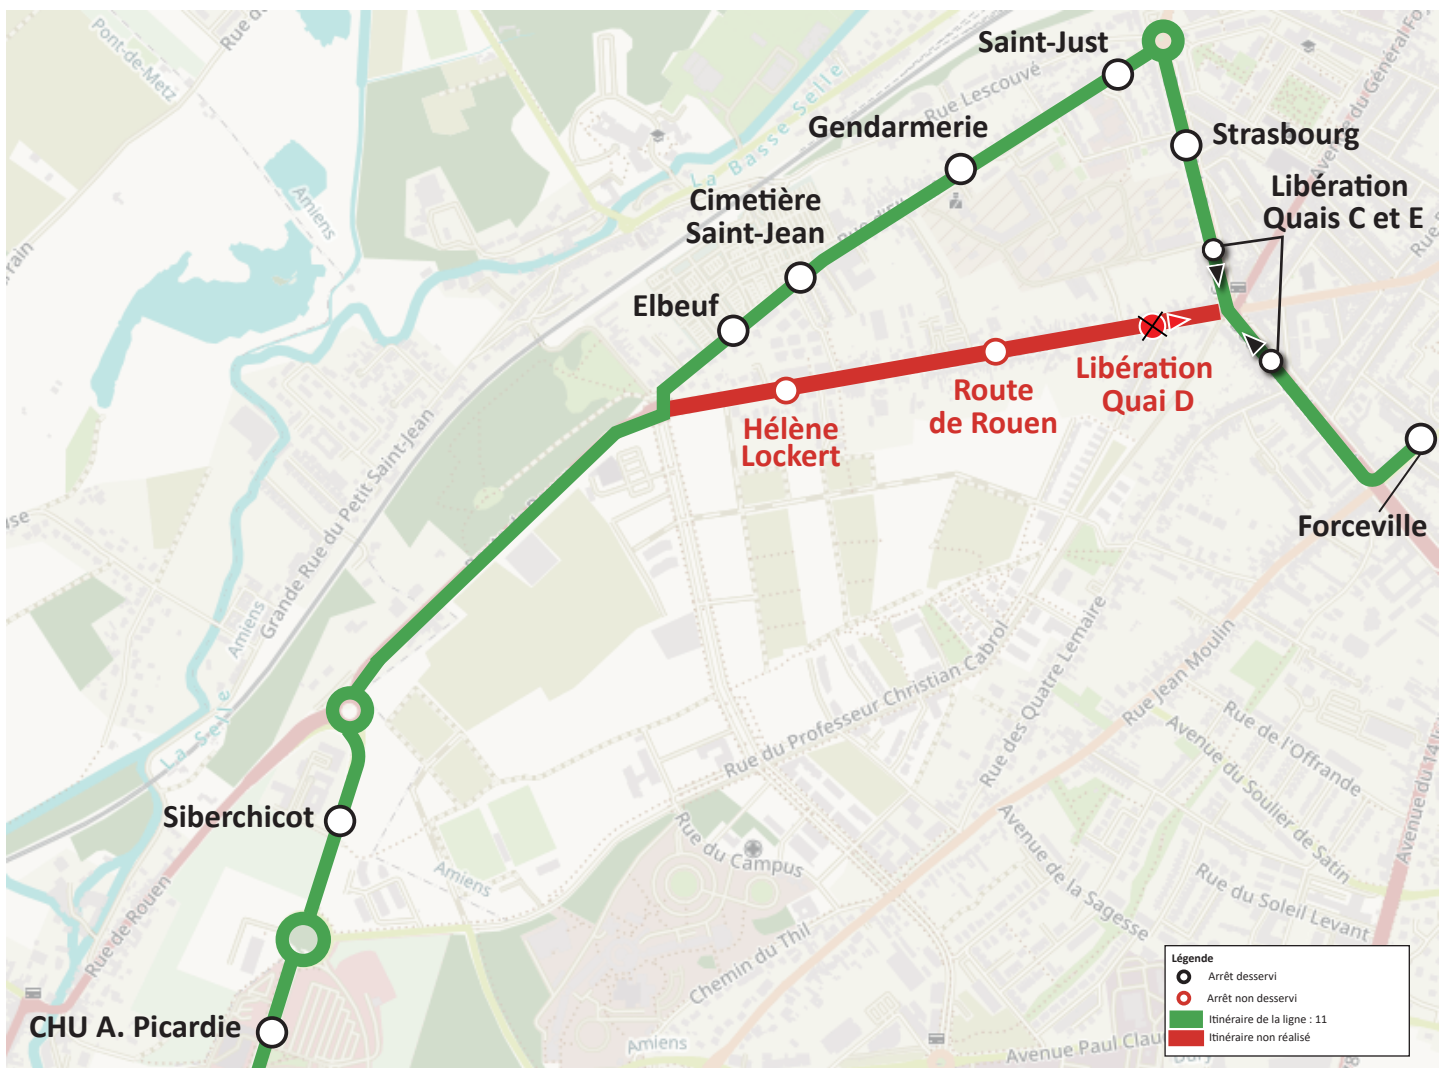

# ! INFO TRAFIC

11

## Travaux Route de Rouen

En raison de travaux Route de Rouen la ligne 11 est déviée de son itinéraire

**A partir du lundi 15 janvier.**

Merci de vous reporter aux arrêts de report.

Toutes les infos sur vos lignes :