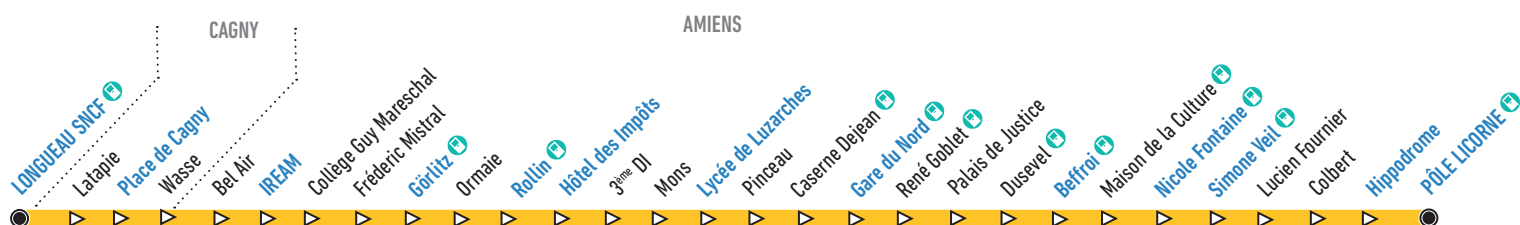

En direction du Pôle Licorne

Longueau SNCF	04:10	04:50	05:25	05:45	06:05	06:25	06:45	07:05	07:25	07:44	08:04	08:24	08:44	09:04	09:24	09:44	10:04		19:34	19:55	20:15	20:35	20:55	21:20	22:15	23:00	23:40
Place de Cagny	04:13	04:53	05:28	05:48	06:08	06:28	06:48	07:08	07:28	07:47	08:07	08:27	08:47	09:07	09:27	09:47	10:07		19:37	19:58	20:18	20:38	20:58	21:23	22:18	23:03	23:43
IREAM	04:16	04:56	05:31	05:51	06:11	06:31	06:51	07:11	07:31	07:50	08:10	08:30	08:50	09:10	09:30	09:50	10:10		19:40	20:01	20:21	20:41	21:01	21:26	22:21	23:06	23:46
Görlitz Quai B	04:19	04:59	05:34	05:54	06:14	06:34	06:54	07:14	07:34	07:53	08:13	08:33	08:53	09:13	09:33	09:53	10:13		19:43	20:04	20:24	20:44	21:04	21:29	22:24	23:09	23:49
Rollin	04:21	05:01	05:36	05:56	06:16	06:36	06:56	07:16	07:36	07:55	08:15	08:35	08:55	09:15	09:35	09:55	10:15		19:45	20:06	20:26	20:46	21:06	21:31	22:26	23:11	23:51
Hôtel des Impôts	04:22	05:02	05:37	05:57	06:17	06:37	06:57	07:17	07:37	07:56	08:16	08:36	08:56	09:16	09:36	09:56	10:16		19:46	20:07	20:27	20:47	21:07	21:32	22:27	23:12	23:52
Lycée de Luzarches	04:26	05:06	05:41	06:01	06:21	06:41	07:01	07:21	07:41	08:00	08:20	08:40	09:00	09:20	09:40	10:00	10:20		19:50	20:11	20:31	20:51	21:11	21:36	22:31	23:16	23:56
Gare du Nord Quai A	04:30	05:10	05:45	06:05	06:25	06:45	07:05	07:25	07:45	08:05	08:25	08:45	09:05	09:25	09:45	10:05	10:25		19:55	20:15	20:35	20:55	21:15	21:40	22:35	23:20	00:00
Beffroi	04:35	05:15	05:50	06:10	06:30	06:50	07:11	07:31	07:51	08:12	08:32	08:52	09:12	09:32	09:52	10:12	10:32		20:02	20:22	20:41	21:01	21:21	21:46	22:41	23:26	00:08
Nicole Fontaine Quai B	04:37	05:18	05:53	06:13	06:33	06:53	07:14	07:35	07:55	08:16	08:36	08:56	09:16	09:36	09:56	10:16	10:36		20:06	20:26	20:45	21:05	21:25	21:50	22:45	23:30	00:10
Simone Veil Quai D	04:39	05:20	05:55	06:15	06:35	06:55	07:16	07:37	07:57	08:18	08:38	08:59	09:19	09:39	09:59	10:19	10:39		20:08	20:28	20:47	21:07	21:27	21:52	22:47	23:32	00:12
Hippodrome	04:41	05:23	05:58	06:18	06:38	06:58	07:19	07:40	08:00	08:21	08:41	09:02	09:22	09:42	10:02	10:22	10:42		20:11	20:31	20:50	21:10	21:30	21:55	22:50	23:34	00:14
Pôle Licorne	04:42	05:24	05:59	06:19	06:39	06:59	07:20	07:41	08:01	08:22	08:42	09:03	09:23	09:43	10:03	10:23	10:43		20:12	20:32	20:51	21:11	21:31	21:56	22:51	23:35	00:15

Ces horaires sont donnés à titre indicatif et sont soumis aux aléas de la circulation.