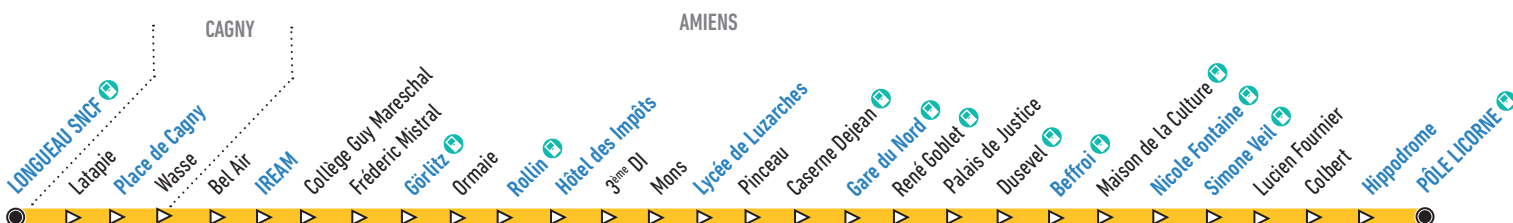

En direction du Pôle Licorne

Longueau SNCF	03:40	04:15	05:00	05:20	05:45	06:14	06:29		19:43	20:03	20:23	20:39	21:09	21:29	22:05	22:35	23:05	23:40	
Place de Cagny	03:43	04:18	05:03	05:23	05:48	06:17	06:32		19:46	20:06	20:26	20:42	21:12	21:32	22:08	22:38	23:08	23:43	
IREAM	03:46	04:21	05:06	05:26	05:51	06:20	06:35		19:50	20:10	20:30	20:45	21:15	21:35	22:11	22:41	23:11	23:46	
Görlitz Quai B	03:49	04:24	05:09	05:29	05:54	06:24	06:39		19:54	20:14	20:34	20:49	21:19	21:39	22:14	22:44	23:14	23:49	
Rollin	03:51	04:26	05:11	05:31	05:56	06:26	06:41		19:56	20:16	20:36	20:51	21:21	21:41	22:16	22:46	23:16	23:51	
Hôtel des Impôts	03:52	04:27	05:12	05:32	05:57	06:27	06:42		20:01	20:21	20:41	20:56	21:26	21:46	22:21	22:51	23:21	23:56	
Lycée de Luzarches	03:56	04:31	05:16	05:36	06:01	06:31	06:46		20:05	20:25	20:45	21:00	21:30	21:50	22:25	22:55	23:25	00:00	
Gare du Nord Quai A	04:00	04:35	05:20	05:40	06:05	06:35	06:50		20:12	20:32	20:51	21:06	21:36	21:56	22:31	23:01	23:31	00:09	
Beffroi	04:06	04:41	05:26	05:46	06:11	06:41	06:56		20:16	20:36	20:55	21:10	21:40	22:00	22:35	23:05	23:35	00:12	
Nicole Fontaine Quai B	04:09	04:44	05:29	05:49	06:15	06:45	07:00		20:18	20:38	20:57	21:12	21:42	22:02	22:37	23:07	23:37	00:14	
Simone Veil Quai D	04:11	04:46	05:31	05:51	06:17	06:47	07:02		20:21	20:41	21:00	21:15	21:45	22:05	22:40	23:10	23:40	00:17	
Hippodrome	04:14	04:49	05:34	05:54	06:20	06:50	07:05		20:22	20:42	21:01	21:16	21:46	22:06	22:41	23:11	23:41	00:18	
Pôle Licorne	04:15	04:50	05:35	05:55	06:21	06:51	07:06												

Ces horaires sont donnés à titre indicatif et sont soumis aux aléas de la circulation.

Calendrier des vacances scolaires			
Toussaint	Noël	Hiver	Printemps
Du 21 octobre au 06 novembre 2023	Du 23 décembre 2023 au 08 janvier 2024	Du 24 février au 11 mars 2024	Du 20 avril au 06 mai 2024