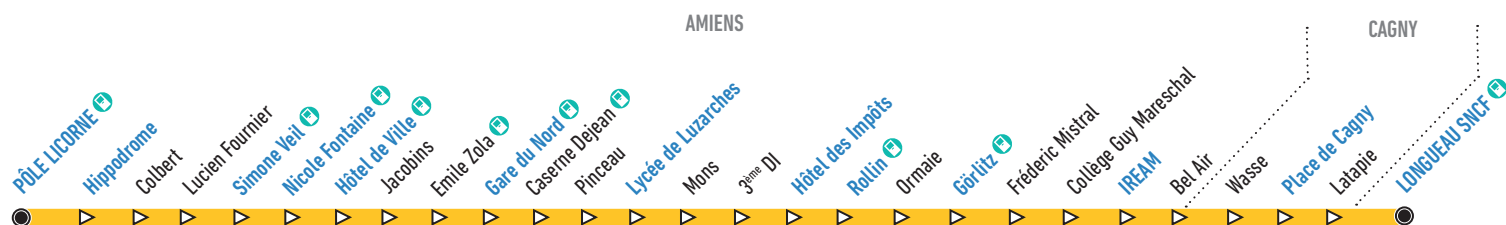

## En direction du Longueau SNCF

*Horaires du samedi*

Pôle Licorne	04:17	04:52	05:32	06:01	06:16	06:36	06:56	07:15	07:35	07:55	08:15	08:35	08:55	09:15	09:35		18:49	19:10	19:30	19:50	20:11	20:36	21:06	21:36	22:22	23:02	23:47
Hippodrome	04:18	04:53	05:33	06:02	06:17	06:37	06:57	07:16	07:36	07:56	08:16	08:36	08:56	09:16	09:36		18:50	19:11	19:31	19:51	20:12	20:37	21:07	21:37	22:23	23:03	23:48
Simone Veil Quai C	04:20	04:55	05:35	06:04	06:19	06:39	06:59	07:18	07:38	07:58	08:18	08:38	08:58	09:18	09:38		18:52	19:13	19:33	19:53	20:14	20:39	21:09	21:39	22:25	23:05	23:50
Nicole Fontaine Quai A	04:22	04:57	05:37	06:07	06:22	06:42	07:02	07:21	07:41	08:01	08:21	08:41	09:01	09:21	09:41		18:55	19:16	19:36	19:56	20:17	20:42	21:12	21:42	22:27	23:07	23:52
Hôtel de Ville	04:25	05:00	05:40	06:09	06:24	06:44	07:04	07:24	07:44	08:04	08:24	08:44	09:04	09:24	09:44		18:58	19:19	19:39	19:59	20:19	20:44	21:14	21:44	22:30	23:10	23:55
Gare du Nord Quai B	04:30	05:05	05:45	06:15	06:30	06:50	07:10	07:30	07:50	08:10	08:30	08:50	09:10	09:30	09:50		19:05	19:25	19:45	20:05	20:25	20:50	21:20	21:50	22:35	23:15	00:00
Lycée de Luzarches	04:34	05:09	05:49	06:19	06:34	06:54	07:14	07:34	07:54	08:14	08:34	08:54	09:14	09:34	09:54		19:10	19:30	19:49	20:09	20:29	20:54	21:24	21:54	22:39	23:19	00:07
Hôtel des Impôts	04:38	05:13	05:53	06:23	06:38	06:58	07:18	07:38	07:58	08:18	08:38	08:58	09:18	09:38	09:58		19:14	19:34	19:53	20:13	20:33	20:58	21:28	21:58	22:43	23:22	00:10
Rollin	04:38	05:13	05:53	06:23	06:38	06:58	07:18	07:39	07:59	08:19	08:39	08:59	09:19	09:39	09:59		19:15	19:35	19:54	20:14	20:34	20:59	21:29	21:59	22:43	23:22	00:10
Görlitz Quai A	04:40	05:15	05:55	06:25	06:40	07:00	07:20	07:41	08:01	08:21	08:41	09:01	09:21	09:41	10:01		19:17	19:37	19:56	20:16	20:36	21:01	21:31	22:01	22:45	23:24	00:12
IREAM	04:43	05:18	05:58	06:28	06:43	07:03	07:23	07:45	08:05	08:25	08:45	09:04	09:24	09:45	10:05		19:21	19:40	19:59	20:20	20:40	21:04	21:34	22:04	22:48	23:27	00:15
Place de Cagny	04:46	05:21	06:01	06:31	06:46	07:07	07:27	07:49	08:09	08:29	08:49	09:08	09:28	09:49	10:09		19:25	19:44	20:03	20:23	20:43	21:07	21:37	22:07	22:51	23:30	00:18
Longueau SNCF	04:49	05:24	06:04	06:34	06:49	07:10	07:30	07:52	08:12	08:32	08:52	09:11	09:31	09:52	10:12		19:28	19:47	20:06	20:26	20:46	21:10	21:40	22:10	22:54	23:33	00:21