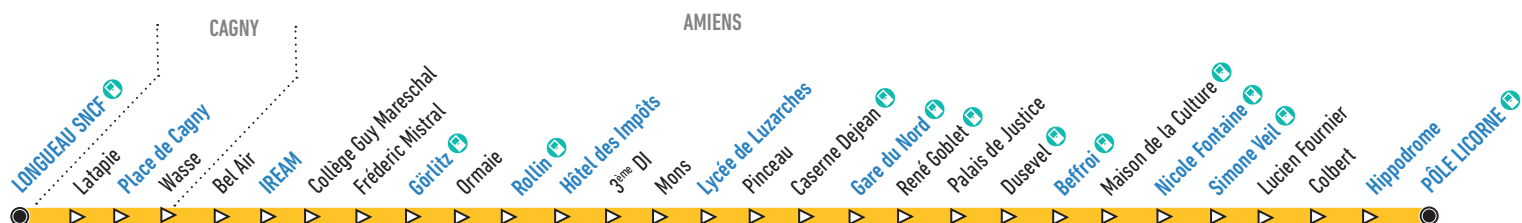

En direction du Pôle Licorne

Longueau SNCF	05:43	06:36	07:35	08:35	09:34	10:34	11:40	12:45	13:45	14:45	15:45	16:59	17:59	18:29	19:00	19:56	20:52	21:42	22:43	23:43
Place de Cagny	05:45	06:39	07:38	08:38	09:37	10:37	11:43	12:48	13:48	14:48	15:48	17:02	18:02	18:32	19:03	19:59	20:54	21:44	22:45	23:45
IREAM	05:48	06:42	07:41	08:41	09:40	10:40	11:46	12:51	13:51	14:51	15:51	17:05	18:05	18:35	19:06	20:02	20:57	21:47	22:48	23:48
Görlitz Quai B	05:50	06:44	07:44	08:44	09:43	10:43	11:49	12:54	13:54	14:54	15:54	17:08	18:08	18:38	19:09	20:05	21:00	21:50	22:50	23:50
Rollin	05:52	06:46	07:46	08:46	09:45	10:45	11:51	12:56	13:56	14:56	15:56	17:10	18:10	18:40	19:11	20:07	21:02	21:52	22:52	23:52
Hôtel des Impôts	05:53	06:47	07:47	08:47	09:46	10:46	11:52	12:57	13:57	14:57	15:57	17:11	18:11	18:41	19:12	20:08	21:03	21:53	22:53	23:53
Lycée de Luzarches	05:56	06:51	07:51	08:51	09:50	10:50	11:56	13:01	14:01	15:01	16:01	17:15	18:15	18:45	19:16	20:11	21:06	21:56	22:56	23:56
Gare du Nord Quai A	06:00	06:55	07:55	08:55	09:55	10:55	12:00	13:05	14:05	15:05	16:05	17:20	18:20	18:50	19:20	20:15	21:10	22:00	23:00	00:00
Beffroi	06:07	07:02	08:02	09:02	10:02	11:02	12:07	13:12	14:12	15:12	16:12	17:27	18:27	18:57	19:27	20:22	21:17	22:06	23:06	00:09
Nicole Fontaine Quai B	06:11	07:06	08:06	09:06	10:06	11:06	12:12	13:17	14:16	15:16	16:16	17:31	18:31	19:01	19:31	20:26	21:21	22:10	23:10	00:13
Simone Veil Quai D	06:13	07:08	08:08	09:08	10:08	11:08	12:14	13:19	14:18	15:18	16:18	17:33	18:33	19:03	19:33	20:28	21:23	22:12	23:12	00:15
Hippodrome	06:16	07:11	08:11	09:11	10:11	11:11	12:17	13:22	14:21	15:21	16:21	17:36	18:36	19:06	19:36	20:31	21:26	22:15	23:15	00:18
Pôle Licorne	06:17	07:12	08:13	09:13	10:12	11:12	12:18	13:23	14:22	15:22	16:23	17:38	18:38	19:08	19:37	20:32	21:27	22:16	23:16	00:19

ATTENTION ! Aucun bus ne circule le 1er mai

Ces horaires sont donnés à titre indicatif et sont soumis aux aléas de la circulation.