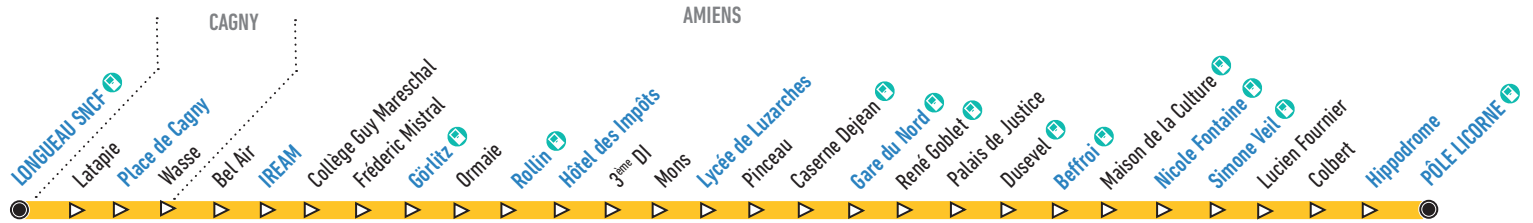

# En direction du Pôle Licorne

*Horaires du lundi au vendredi*

Longueau SNCF	03:40	04:15	05:00	05:20	05:45	06:14	06:29	06:49	07:00		18:34	18:58	19:18	19:43	20:03	20:23	20:39	21:09	21:29	22:05	22:35	23:05	23:40
Place de Cagny	03:43	04:18	05:03	05:23	05:48	06:17	06:32	06:52	07:03		18:37	19:01	19:21	19:46	20:06	20:26	20:42	21:12	21:32	22:08	22:38	23:08	23:43
IREAM	03:46	04:21	05:06	05:26	05:51	06:20	06:35	06:55	07:07		18:41	19:05	19:25	19:50	20:10	20:30	20:45	21:15	21:35	22:11	22:41	23:11	23:46
Görlitz Quai B	03:49	04:24	05:09	05:29	05:54	06:24	06:39	06:59	07:11		18:45	19:09	19:29	19:54	20:14	20:34	20:49	21:19	21:39	22:14	22:44	23:14	23:49
Rollin	03:51	04:26	05:11	05:31	05:56	06:26	06:41	07:01	07:13		18:47	19:11	19:31	19:56	20:16	20:36	20:51	21:21	21:41	22:16	22:46	23:16	23:51
Hôtel des Impôts	03:52	04:27	05:12	05:32	05:57	06:27	06:42	07:02	07:14		18:48	19:12	19:32	19:57	20:17	20:37	20:52	21:22	21:42	22:17	22:47	23:17	23:52
Lycée de Luzarches	03:56	04:31	05:16	05:36	06:01	06:31	06:46	07:06	07:18		18:52	19:16	19:36	20:01	20:21	20:41	20:56	21:26	21:46	22:21	22:51	23:21	23:56
Gare du Nord Quai A	04:00	04:35	05:20	05:40	06:05	06:35	06:50	07:10	07:22		18:57	19:20	19:40	20:05	20:25	20:45	21:00	21:30	21:50	22:25	22:55	23:25	00:00
Beffroi	04:06	04:41	05:26	05:46	06:11	06:41	06:56	07:17	07:29		19:05	19:27	19:47	20:12	20:32	20:51	21:06	21:36	21:56	22:31	23:01	23:31	00:09
Nicole Fontaine Quai B	04:09	04:44	05:29	05:49	06:15	06:45	07:00	07:21	07:33		19:09	19:31	19:51	20:16	20:36	20:55	21:10	21:40	22:00	22:35	23:05	23:35	00:12
Simone Veil Quai D	04:11	04:46	05:31	05:51	06:17	06:47	07:02	07:23	07:35		19:12	19:34	19:53	20:18	20:38	20:57	21:12	21:42	22:02	22:37	23:07	23:37	00:14
Hippodrome	04:14	04:49	05:34	05:54	06:20	06:50	07:05	07:26	07:38		19:15	19:37	19:56	20:21	20:41	21:00	21:15	21:45	22:05	22:40	23:10	23:40	00:17
Pôle Licorne	04:15	04:50	05:35	05:55	06:21	06:51	07:06	07:27	07:39		19:17	19:39	19:58	20:22	20:42	21:01	21:16	21:46	22:06	22:41	23:11	23:41	00:18