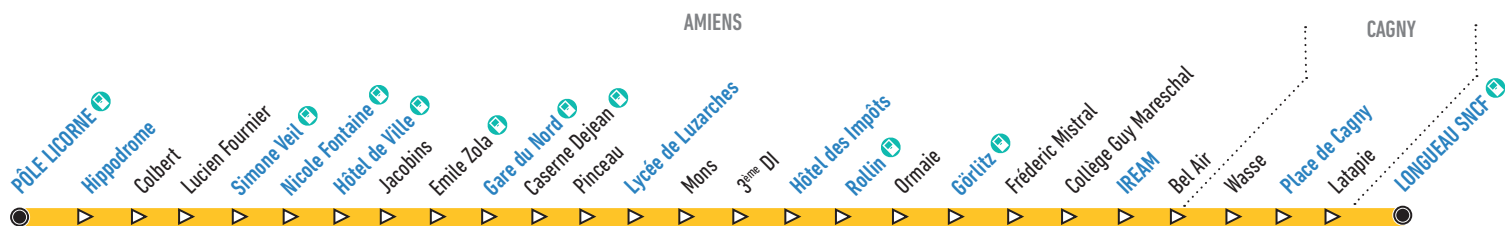

Comment lire ma fiche horaires ?

La fiche horaires indique les horaires de passage aux arrêts principaux. Pour connaître les horaires aux autres arrêts de la ligne, plusieurs possibilités :

- Consulter l'horaire de l'arrêt principal le plus proche
- Flasher le QR Code à droite
- Utiliser la recherche d'itinéraire sur ametis.fr

En direction du Longueau SNCF

Horaires du lundi au vendredi

Pôle Licorne	03:37	04:21	04:56	05:21	05:46	06:15	06:30	06:48	06:59		19:04	19:24	19:44	20:10	20:30	20:45	21:10	21:30	21:56	22:26	22:51	23:47
Hippodrome	03:38	04:22	04:57	05:22	05:47	06:16	06:31	06:49	07:00		19:05	19:25	19:45	20:11	20:31	20:46	21:11	21:31	21:57	22:27	22:52	23:48
Simone Veil Quai C	03:41	04:25	05:00	05:25	05:50	06:19	06:34	06:52	07:03		19:08	19:28	19:48	20:14	20:34	20:49	21:14	21:34	22:00	22:30	22:55	23:51
Nicole Fontaine Quai A	03:43	04:27	05:02	05:27	05:52	06:22	06:37	06:55	07:06		19:11	19:31	19:51	20:17	20:37	20:52	21:17	21:37	22:02	22:32	22:57	23:53
Hôtel de Ville	03:45	04:30	05:05	05:30	05:55	06:24	06:39	06:57	07:09		19:14	19:34	19:54	20:19	20:39	20:54	21:19	21:39	22:05	22:35	23:00	23:55
Gare du Nord Quai B	03:50	04:35	05:10	05:35	06:00	06:30	06:45	07:03	07:15		19:20	19:40	20:00	20:25	20:45	21:00	21:25	21:45	22:10	22:40	23:05	00:00
Lycée de Luzarches	03:54	04:39	05:14	05:39	06:04	06:34	06:49	07:07	07:19		19:24	19:44	20:04	20:29	20:49	21:04	21:29	21:49	22:14	22:44	23:09	00:07
Hôtel des Impôts	03:57	04:42	05:18	05:43	06:08	06:38	06:53	07:11	07:23		19:28	19:48	20:08	20:33	20:53	21:08	21:33	21:53	22:18	22:48	23:12	00:10
Rollin	03:58	04:43	05:19	05:44	06:09	06:39	06:54	07:12	07:24		19:29	19:49	20:09	20:34	20:54	21:09	21:34	21:54	22:19	22:49	23:13	00:11
Görlitz Quai A	04:00	04:45	05:21	05:46	06:11	06:41	06:56	07:14	07:26		19:31	19:51	20:11	20:36	20:56	21:11	21:36	21:56	22:21	22:51	23:15	00:13
IREAM	04:03	04:48	05:24	05:49	06:14	06:44	06:59	07:17	07:30		19:34	19:54	20:15	20:40	21:00	21:14	21:39	21:59	22:24	22:54	23:18	00:16
Place de Cagny	04:06	04:51	05:27	05:52	06:17	06:47	07:02	07:21	07:34		19:38	19:58	20:18	20:43	21:03	21:17	21:42	22:02	22:27	22:57	23:21	00:19
Longueau SNCF	04:09	04:54	05:30	05:55	06:20	06:50	07:05	07:24	07:37		19:41	20:01	20:21	20:46	21:06	21:20	21:45	22:05	22:29	22:59	23:23	00:21

⚠ Horaires différents du lundi au vendredi en période de vacances scolaires. Voir dates des vacances page 6

Correspondance en gare du nord avec les trains Amiens <-> Paris

Arrivée du bus	06:00	07:03	Arrivée du train	18:22	19:22	20:22
Départ du train	06:22	07:22	Départ du bus	18:40	19:40	20:45

Correspondance en gare du nord avec les trains Amiens <-> Lille

Arrivée du bus	06:30	07:39	Arrivée du train	18:12	19:30	20:10
Départ du train	06:42	07:50	Départ du bus	18:28	19:40	20:25

Correspondance en gare de Longueau avec les trains Amiens <-> Paris

Arrivée du bus	06:20	07:05
Départ du train	06:29	07:30

Ces horaires sont donnés à titre indicatif et sont soumis aux aléas de la circulation.