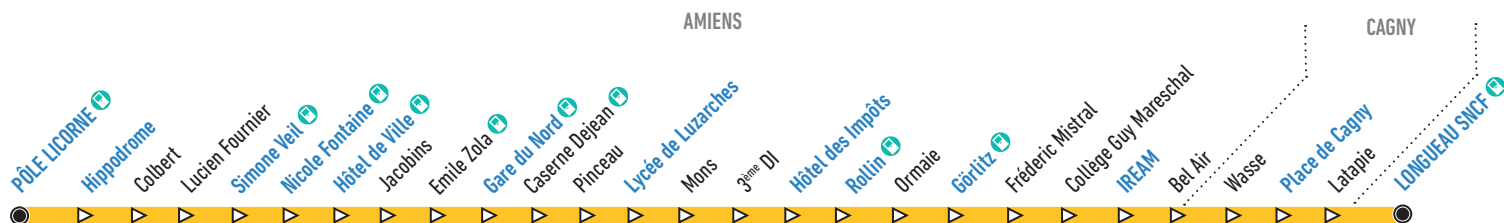

## En direction du Longueau SNCF

*Horaires dimanches et Jours fériés*

Pôle Licorne	05:43	06:42	07:42	08:41	09:46	10:46	11:46	12:46	13:46	14:51	15:51	16:50	17:45	18:15	18:51	19:46	20:48	21:48	22:53	23:48
Hippodrome	05:44	06:43	07:43	08:42	09:47	10:47	11:47	12:47	13:47	14:52	15:52	16:51	17:46	18:16	18:52	19:47	20:49	21:49	22:54	23:49
Simone Veil Quai C	05:46	06:45	07:45	08:45	09:50	10:50	11:50	12:50	13:50	14:55	15:55	16:54	17:49	18:19	18:55	19:50	20:51	21:51	22:56	23:51
Nicole Fontaine Quai A	05:48	06:47	07:47	08:47	09:52	10:52	11:52	12:52	13:52	14:57	15:57	16:57	17:52	18:22	18:57	19:52	20:53	21:53	22:58	23:53
Hôtel de Ville	05:50	06:50	07:50	08:50	09:55	10:55	11:55	12:55	13:55	15:00	16:00	16:59	17:54	18:24	19:00	19:55	20:55	21:55	23:00	23:55
Gare du Nord Quai B	05:55	06:55	07:55	08:55	10:00	11:00	12:00	13:00	14:00	15:05	16:05	17:05	18:00	18:30	19:05	20:00	21:00	22:00	23:05	00:00
Lycée de Luzarches	05:59	06:59	07:59	08:59	10:04	11:04	12:04	13:04	14:04	15:09	16:09	17:09	18:04	18:34	19:09	20:04	21:04	22:04	23:09	00:07
Hôtel des Impôts	06:03	07:03	08:03	09:03	10:08	11:08	12:08	13:07	14:08	15:13	16:13	17:13	18:08	18:38	19:13	20:08	21:08	22:08	23:12	00:10
Rollin	06:04	07:04	08:04	09:04	10:09	11:09	12:09	13:08	14:09	15:14	16:14	17:14	18:09	18:39	19:14	20:09	21:09	22:09	23:13	00:11
Görlitz Quai A	06:06	07:06	08:06	09:06	10:11	11:11	12:11	13:11	14:11	15:16	16:16	17:16	18:11	18:41	19:16	20:11	21:11	22:11	23:15	00:13
IREAM	06:09	07:09	08:09	09:09	10:15	11:15	12:14	13:14	14:15	15:20	16:19	17:19	18:14	18:44	19:20	20:15	21:14	22:14	23:18	00:16
Place de Cagny	06:12	07:12	08:13	09:12	10:18	11:18	12:17	13:17	14:18	15:23	16:23	17:23	18:18	18:48	19:23	20:18	21:17	22:17	23:21	00:19
Longueau SNCF	06:15	07:15	08:16	09:15	10:21	11:21	12:20	13:20	14:21	15:26	16:26	17:26	18:21	18:51	19:26	20:20	21:19	22:19	23:23	00:21