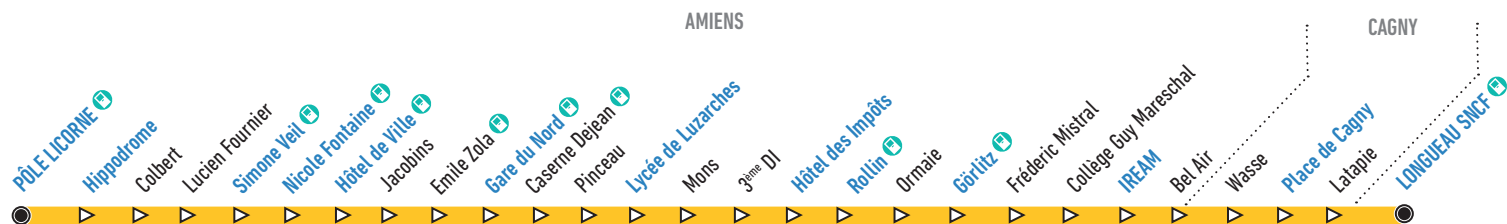

## En direction du Longueau SNCF

*Du lundi au vendredi  
Vacances scolaires*

Pôle Licorne	03:37	04:21	04:56	05:21	05:46	06:15	06:30		19:44	20:10	20:30	20:45	21:10	21:30	21:56	22:26	22:51	23:47
Hippodrome	03:38	04:22	04:57	05:22	05:47	06:16	06:31		19:45	20:11	20:31	20:46	21:11	21:31	21:57	22:27	22:52	23:48
Simone Veil Quai C	03:41	04:25	05:00	05:25	05:50	06:19	06:34		19:48	20:14	20:34	20:49	21:14	21:34	22:00	22:30	22:55	23:51
Nicole Fontaine Quai A	03:43	04:27	05:02	05:27	05:52	06:22	06:37		19:51	20:17	20:37	20:52	21:17	21:37	22:02	22:32	22:57	23:53
Hôtel de Ville	03:45	04:30	05:05	05:30	05:55	06:24	06:39		19:54	20:19	20:39	20:54	21:19	21:39	22:05	22:35	23:00	23:55
Gare du Nord Quai B	03:50	04:35	05:10	05:35	06:00	06:30	06:45		20:00	20:25	20:45	21:00	21:25	21:45	22:10	22:40	23:05	00:00
Lycée de Luzarches	03:54	04:39	05:14	05:39	06:04	06:34	06:49		20:04	20:29	20:49	21:04	21:29	21:49	22:14	22:44	23:09	00:07
Hôtel des Impôts	03:57	04:42	05:18	05:43	06:08	06:38	06:53		20:08	20:33	20:53	21:08	21:33	21:53	22:18	22:48	23:12	00:10
Rollin	03:58	04:43	05:19	05:44	06:09	06:39	06:54		20:09	20:34	20:54	21:09	21:34	21:54	22:19	22:49	23:13	00:11
Görlitz Quai A	04:00	04:45	05:21	05:46	06:11	06:41	06:56		20:11	20:36	20:56	21:11	21:36	21:56	22:21	22:51	23:15	00:13
IREAM	04:03	04:48	05:24	05:49	06:14	06:44	06:59		20:15	20:40	21:00	21:14	21:39	21:59	22:24	22:54	23:18	00:16
Place de Cagny	04:06	04:51	05:27	05:52	06:17	06:47	07:02		20:18	20:43	21:03	21:17	21:42	22:02	22:27	22:57	23:21	00:19
Longueau SNCF	04:09	04:54	05:30	05:55	06:20	06:50	07:05		20:21	20:46	21:06	21:20	21:45	22:05	22:29	22:59	23:23	00:21