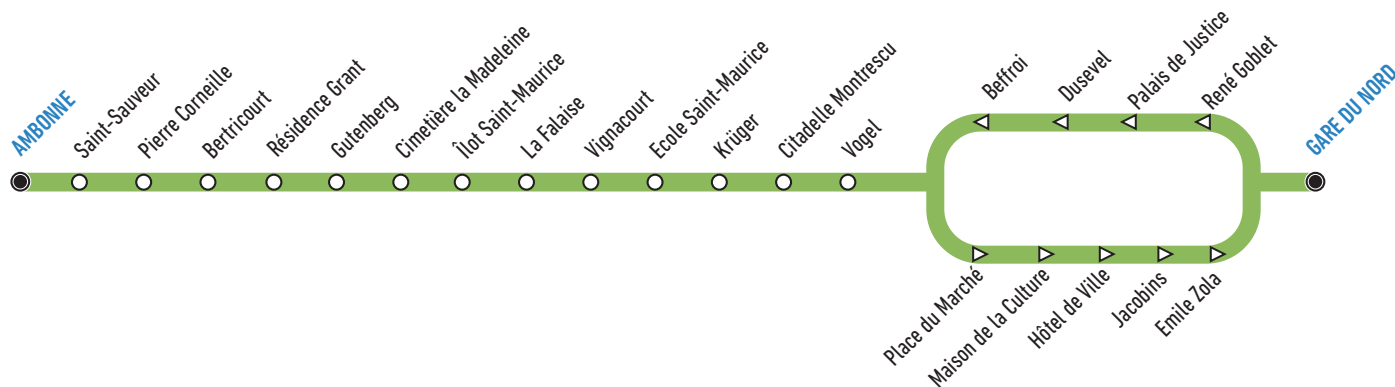

ÉTÉ  
2024

**TOUS LES SAMEDIS**

*Horaires valables du 06 juillet au 1<sup>er</sup> septembre*

**POUR VOUS RENDRE  
AU MARCHÉ  
DU CENTRE-VILLE**

**NAVETTE SECTEUR  
SAINT-MAURICE**

- Ambonne
- Gutenberg
- Citadelle
- Centre-ville
- Gare du Nord

# Ambonne ◀▶ Centre-Ville ▶▶ Gare du Nord

## Ambonne ▶ Place du Marché ▶ Gare du Nord