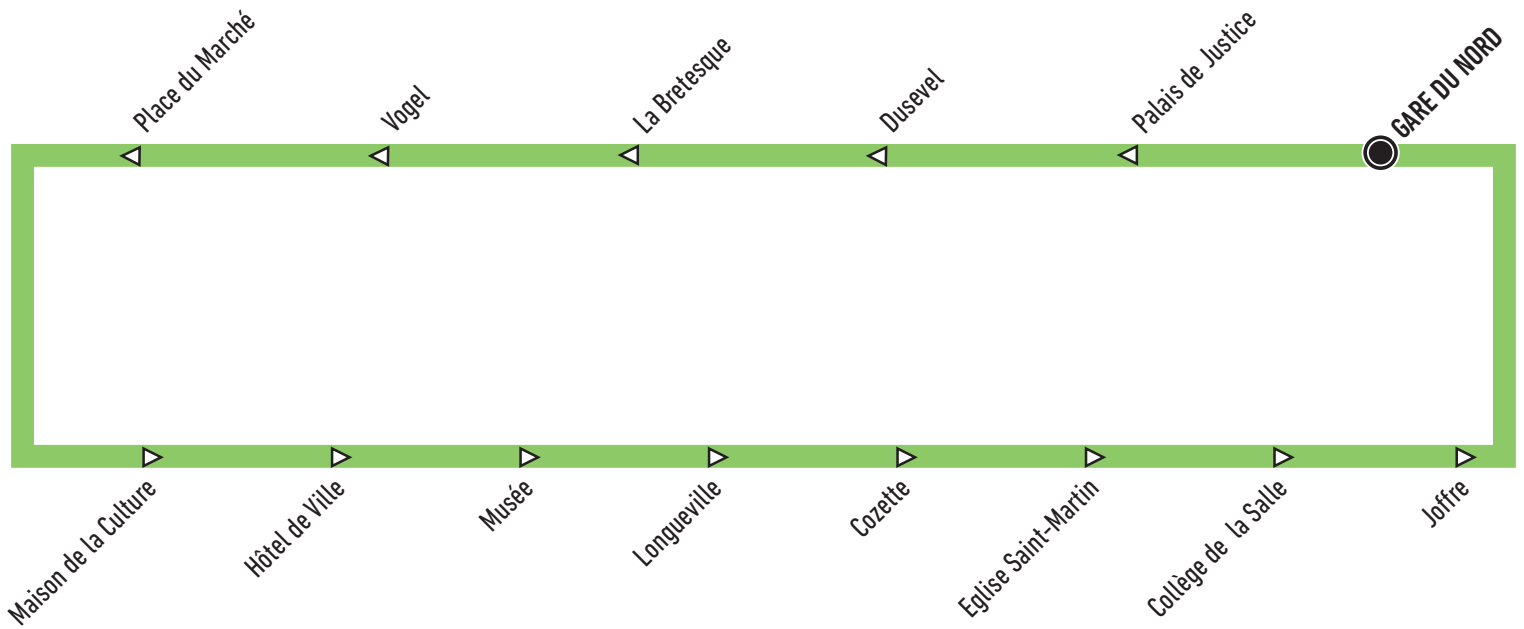

Gare du Nord → Centre-Ville → Henriville → Gare du Nord

Horaires valables du 06 juillet au 1^{er} septembre

NAVETTE GRATUITE

Du lundi
au samedi

De 9h à 19h

Fréquence

La ligne Cœur de Ville m'emmène :

- Cathédrale
- Palais de Justice
- Beffroi
- Maison de la Culture
- Musée de Picardie
- Cirque Jules Verne