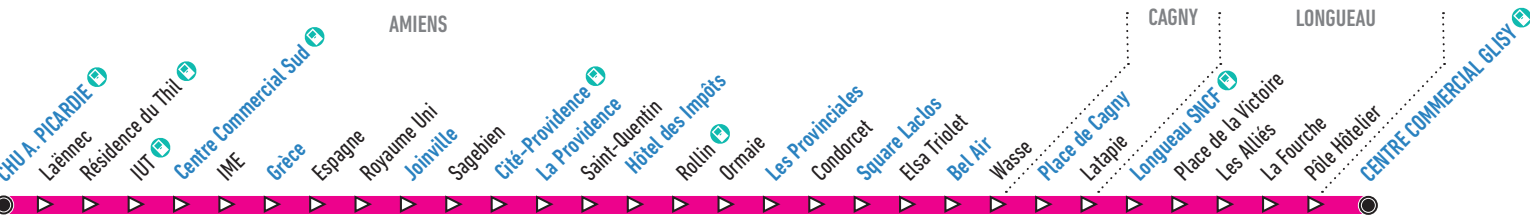

En direction de Centre Commercial Glisy

Horaires du lundi au vendredi

CHU A. Picardie Quai B	06:13	07:18	08:18	09:17	10:27	11:27	12:27	13:27	14:27	15:27	16:27	17:26	18:26	19:38
Centre Commercial Sud	06:21	07:26	08:26	09:25	10:35	11:35	12:35	13:35	14:35	15:35	16:35	17:34	18:34	19:46
Grèce	06:24	07:29	08:29	09:28	10:38	11:38	12:38	13:38	14:38	15:38	16:38	17:37	18:37	19:49
Joinville	06:28	07:33	08:33	09:32	10:42	11:42	12:42	13:42	14:42	15:42	16:42	17:42	18:42	19:53
Cité-Providence	06:30	07:35	08:35	09:35	10:45	11:45	12:45	13:45	14:45	15:45	16:45	17:45	18:45	19:55
La Providence	06:31	07:36	08:36	09:36	10:46	11:46	12:46	13:46	14:46	15:46	16:46	17:46	18:46	19:56
Hôtel des Impôts	06:33	07:38	08:38	09:38	10:48	11:48	12:48	13:48	14:48	15:48	16:49	17:49	18:49	19:58
Les Provinciales	06:36	07:41	08:41	09:41	10:51	11:51	12:51	13:51	14:51	15:51	16:52	17:52	18:52	20:01
Square Laclos	06:37	07:42	08:42	09:42	10:52	11:52	12:52	13:52	14:52	15:52	16:53	17:53	18:53	20:02
Bel Air	06:40	07:45	08:45	09:45	10:55	11:55	12:55	13:56	14:56	15:56	16:57	17:57	18:56	20:05
Place de Cagny	06:42	07:48	08:48	09:48	10:58	11:58	12:58	13:58	14:58	15:58	16:59	17:59	18:59	20:08
Longueau SNCF	06:44	07:50	08:50	09:50	11:00	12:00	13:00	14:01	15:01	16:01	17:02	18:02	19:01	20:10
Centre Commercial Glisy	06:52	07:58	08:58	09:58	11:08	12:08	13:08	14:09	15:09	16:09	17:10	18:10	19:09	20:18