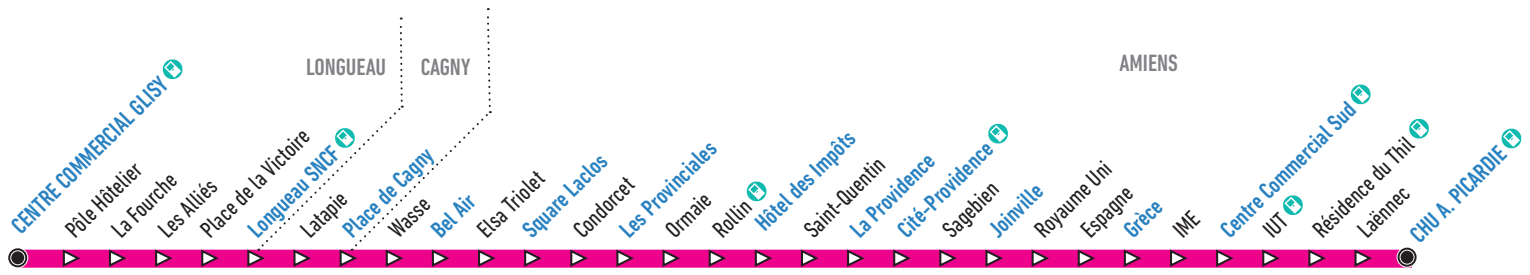

De 6h à 20h

Fréquence semaine

La ligne 10 m'emmène :

- CHU A. Picardie
- IUT
- Centre Commercial Sud
- Vallée des Vignes
- Cité Scolaire
- Hôtel des Impôts
- Gare de Longueau
- Pôle Hôtelier
- Centre Commercial Glisy

- Consulter l'horaire de l'arrêt principal le plus proche
- Flasher le QR Code à droite
- Utiliser la recherche d'itinéraire sur ametis.fr

En direction du CHU A. Picardie

Horaires du lundi au vendredi

Centre Commercial Glisy	06:06	07:11	08:10	09:10	10:20	11:20	12:20	13:20	14:19	15:19	16:19	17:19	18:20	19:30
Longueau SNCF	06:14	07:19	08:18	09:18	10:28	11:28	12:28	13:28	14:27	15:27	16:27	17:27	18:28	19:38
Place de Cagny	06:17	07:22	08:21	09:21	10:31	11:31	12:31	13:31	14:30	15:30	16:30	17:30	18:31	19:41
Bel Air	06:19	07:24	08:24	09:24	10:34	11:34	12:34	13:34	14:33	15:33	16:33	17:33	18:34	19:44
Square Laclos	06:22	07:27	08:27	09:27	10:37	11:37	12:37	13:37	14:37	15:37	16:37	17:37	18:37	19:47
Les Provinciales	06:23	07:28	08:28	09:28	10:38	11:38	12:38	13:38	14:38	15:38	16:38	17:38	18:38	19:48
Hôtel des Impôts	06:26	07:31	08:31	09:31	10:41	11:41	12:41	13:41	14:41	15:41	16:41	17:41	18:41	19:51
La Providence	06:29	07:34	08:34	09:34	10:44	11:44	12:44	13:44	14:44	15:44	16:44	17:44	18:44	19:54
Cité-Providence	06:30	07:35	08:35	09:35	10:45	11:45	12:45	13:45	14:45	15:45	16:45	17:45	18:45	19:55
Joinville	06:32	07:37	08:37	09:37	10:47	11:48	12:48	13:47	14:48	15:47	16:48	17:48	18:48	19:57
Grèce	06:37	07:42	08:42	09:42	10:52	11:52	12:52	13:52	14:52	15:52	16:52	17:52	18:52	20:02
Centre Commercial Sud	06:40	07:45	08:45	09:45	10:55	11:56	12:56	13:55	14:56	15:55	16:56	17:56	18:56	20:05
CHU A. Picardie Quai C	06:48	07:53	08:52	09:53	11:03	12:04	13:04	14:03	15:04	16:03	17:05	18:05	19:04	20:13