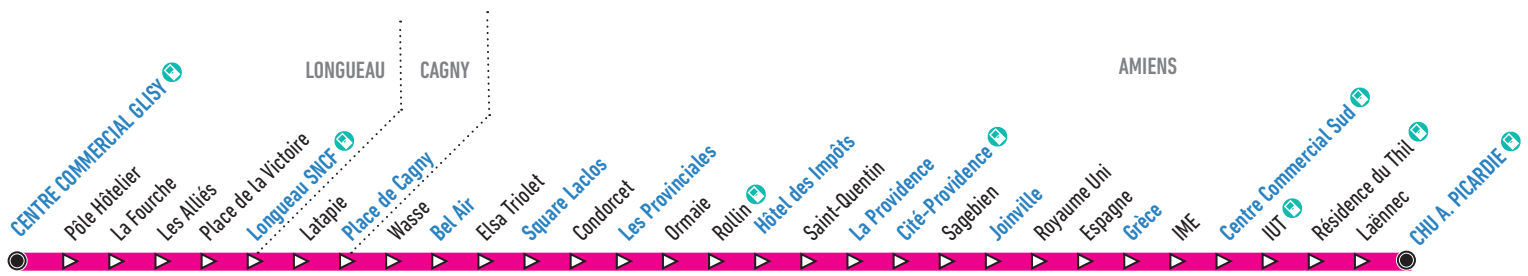

Comment lire ma fiche horaires ?

La fiche horaires indique les horaires de passage aux arrêts principaux. Pour connaître les horaires aux autres arrêts de la ligne, plusieurs possibilités :

- Consulter l'horaire de l'arrêt principal le plus proche
- Flasher le QR Code à droite
- Utiliser la recherche d'itinéraire sur ametis.fr

En direction du CHU A. Picardie

Horaires du samedi

Centre Commercial Glisy	07:43	08:43	09:53	10:53	11:52	12:52	13:50	14:51	15:51	16:49	17:49	18:53	19:38
Longueau SNCF	07:50	08:50	10:00	11:00	11:59	12:59	13:58	14:58	15:58	16:57	17:57	19:00	19:45
Place de Cagny	07:53	08:53	10:03	11:03	12:02	13:02	14:01	15:01	16:01	17:00	18:00	19:03	19:48
Bel Air	07:55	08:55	10:05	11:05	12:04	13:04	14:04	15:04	16:04	17:03	18:03	19:05	19:50
Square Laclos	07:58	08:58	10:08	11:08	12:07	13:07	14:07	15:07	16:07	17:07	18:07	19:08	19:53
Les Provinciales	07:59	08:59	10:09	11:09	12:08	13:08	14:08	15:08	16:08	17:08	18:08	19:09	19:54
Hôtel des Impôts	08:02	09:02	10:12	11:12	12:11	13:11	14:11	15:11	16:11	17:11	18:11	19:12	19:57
La Providence	08:04	09:04	10:14	11:14	12:14	13:14	14:14	15:14	16:14	17:14	18:14	19:14	19:59
Cité-Providence	08:05	09:05	10:15	11:15	12:15	13:15	14:15	15:15	16:15	17:15	18:15	19:15	20:00
Joinville	08:07	09:07	10:17	11:17	12:17	13:17	14:18	15:18	16:18	17:18	18:18	19:17	20:02
Grèce	08:12	09:12	10:22	11:22	12:22	13:22	14:22	15:23	16:22	17:22	18:22	19:22	20:07
Centre Commercial Sud	08:15	09:15	10:25	11:25	12:25	13:25	14:26	15:27	16:26	17:26	18:26	19:25	20:10
CHU A. Picardie Quai C	08:23	09:23	10:33	11:33	12:33	13:33	14:35	15:35	16:34	17:35	18:35	19:33	20:18