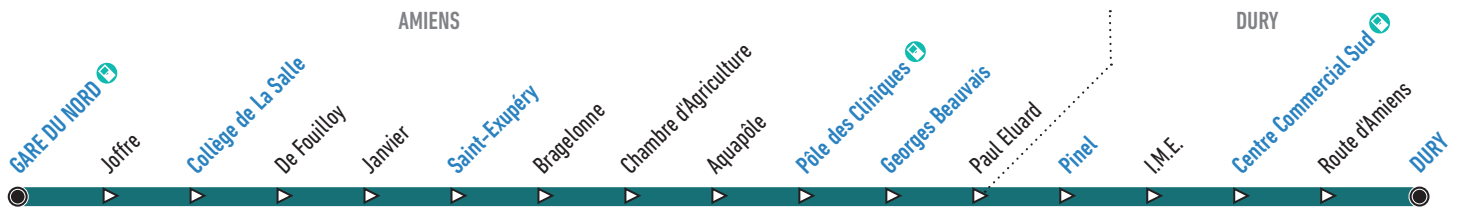

Comment lire ma fiche horaires ?

La fiche horaires indique les horaires de passage aux arrêts principaux. Pour connaître les horaires aux autres arrêts de la ligne, plusieurs possibilités :

- Consulter l'horaire de l'arrêt principal le plus proche
- Flasher le QR Code à droite
- Utiliser la recherche d'itinéraire sur ametis.fr

En direction de Dury

Horaires du lundi au vendredi

Gare du Nord Quai E	07:00	07:30	08:25	09:35	11:00	12:05	13:45	14:50	15:40	16:40	17:05	18:05	19:05
Collège de la Salle	07:02	07:32	08:28	09:38	11:03	12:08	13:48	14:53	15:43	16:43	17:08	18:08	19:07
Saint-Exupéry	07:05	07:35	08:30	09:40	11:05	12:10	13:50	14:55	15:45	16:45	17:10	18:10	19:10
Pôle des Cliniques	07:09	07:39	08:35	09:45	11:10	12:15	13:55	15:00	15:50	16:50	17:15	18:15	19:14
Georges Beauvais	07:10	07:40	08:36	09:46	11:11	12:16	13:56	15:01	15:51	16:51	17:16	18:16	19:15
Pinel	07:13	07:43	08:39	09:50	11:14	12:19	13:59	15:04	15:55	16:55	17:20	18:20	19:18
Centre Commercial Sud	07:15	07:45	08:41	09:52	11:16	12:21	14:01	15:06	15:57	16:58	17:23	18:22	19:20
Dury	07:19	07:49	08:46	09:57	11:21	12:25	14:05	15:10	16:02	17:04	17:29	18:28	19:25