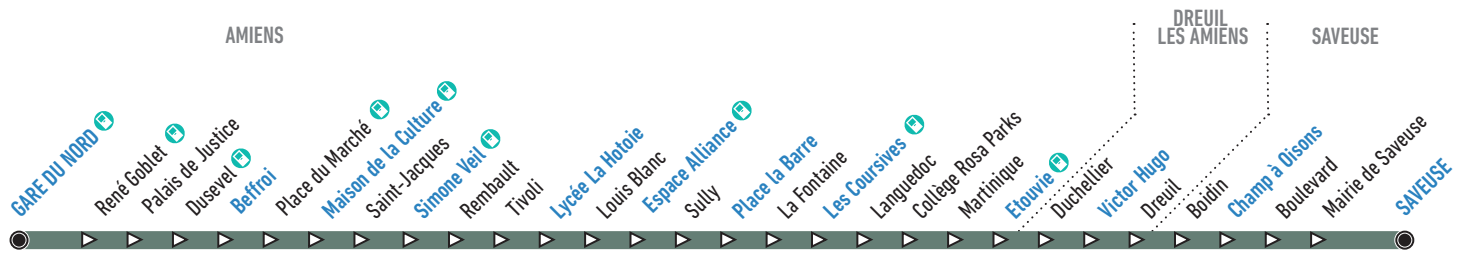

En Points Relais Ametis
Liste complète sur ametis.fr

VOTRE CARTE BANCAIRE DEVIENT VOTRE TITRE DE TRANSPORT

Une solution rapide et pratique pour voyager en règle

Avec l'open payment, vous êtes 100% libre

Vous n'avez plus besoin d'acheter votre abonnement avant de prendre le bus.

AVEC LA E-BOUTIQUE

Créez votre carte GO!
(Re)chargez votre abonnement

Votre e-boutique est ouverte 24/24h

Comment lire ma fiche horaires ?

La fiche horaires indique les horaires de passage aux arrêts principaux. Pour connaître les horaires aux autres arrêts de la ligne, plusieurs possibilités :

- Consulter l'horaire de l'arrêt principal le plus proche
- Flasher le QR Code à droite
- Utiliser la recherche d'itinéraire sur amets.fr

En direction de Saveuse

Horaires du lundi au vendredi

Gare du Nord Quai E	07:45	08:45	09:45	12:25	13:10	15:50	16:50	18:30	20:05
Belfroi	07:52	08:52	09:52	12:33	13:18	15:58	16:58	18:38	20:12
Maison de la Culture Quai B	07:54	08:54	09:54	12:35	13:20	16:01	17:01	18:41	20:14
Simone Veil Quai E	07:57	08:57	09:57	12:38	13:23	16:04	17:04	18:44	20:17
Lycée La Hotoie	08:01	09:01	10:00	12:41	13:26	16:08	17:08	18:48	20:20
Espace Alliance	08:04	09:04	10:03	12:44	13:29	16:11	17:11	18:51	20:23
Place la Barre	08:06	09:07	10:06	12:47	13:32	16:14	17:14	18:54	20:25
Les Coursives	08:08	09:09	10:08	12:49	13:34	16:16	17:16	18:56	20:27
Etouvie Quai B	08:13	09:14	10:13	12:54	13:39	16:21	17:21	19:01	20:32
Victor Hugo	08:16	09:17	10:16	12:57	13:43	16:25	17:25	19:05	20:35
Champ à Oisons	08:20	09:21	10:21	13:02	13:48	16:30	17:30	19:10	20:40
Saveuse	08:22	09:23	10:23	13:04	13:50	16:32	17:32	19:12	20:42