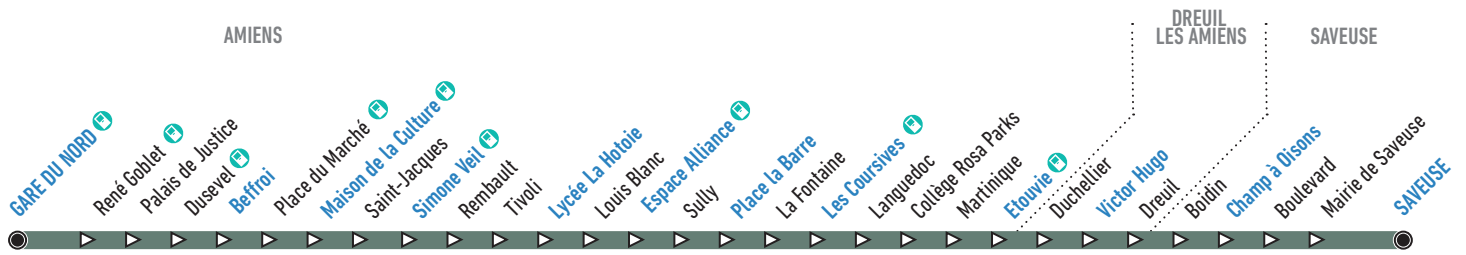

Comment lire ma fiche horaires ?

La fiche horaires indique les horaires de passage aux arrêts principaux. Pour connaître les horaires aux autres arrêts de la ligne, plusieurs possibilités :

- Consulter l'horaire de l'arrêt principal le plus proche
- Flasher le QR Code à droite
- Utiliser la recherche d'itinéraire sur ametis.fr

En direction de Saveuse

Gare du Nord Quai E	07:40	09:10	10:40	12:10	13:40	15:10	16:45	18:25	20:00
Beffroi	07:47	09:17	10:48	12:18	13:48	15:18	16:53	18:33	20:08
Maison de la Culture Quai B	07:49	09:19	10:50	12:20	13:50	15:21	16:56	18:36	20:10
Simone Veil Quai E	07:52	09:22	10:53	12:23	13:53	15:24	16:59	18:39	20:13
Lycée La Hotoie	07:56	09:26	10:56	12:27	13:56	15:27	17:03	18:43	20:17
Espace Alliance	07:59	09:29	10:59	12:30	13:59	15:30	17:06	18:46	20:20
Place La Barre	08:01	09:31	11:01	12:33	14:01	15:32	17:08	18:48	20:22
Les Coursives	08:03	09:33	11:03	12:35	14:03	15:34	17:10	18:50	20:24
Etouvie Quai B	08:08	09:38	11:07	12:40	14:09	15:40	17:16	18:54	20:28
Victor Hugo	08:11	09:42	11:10	12:44	14:13	15:44	17:20	18:57	20:31
Champ à Oisons	08:15	09:47	11:15	12:49	14:18	15:49	17:25	19:02	20:36
Saveuse	08:17	09:49	11:17	12:51	14:20	15:51	17:27	19:04	20:38

Horaires du samedi