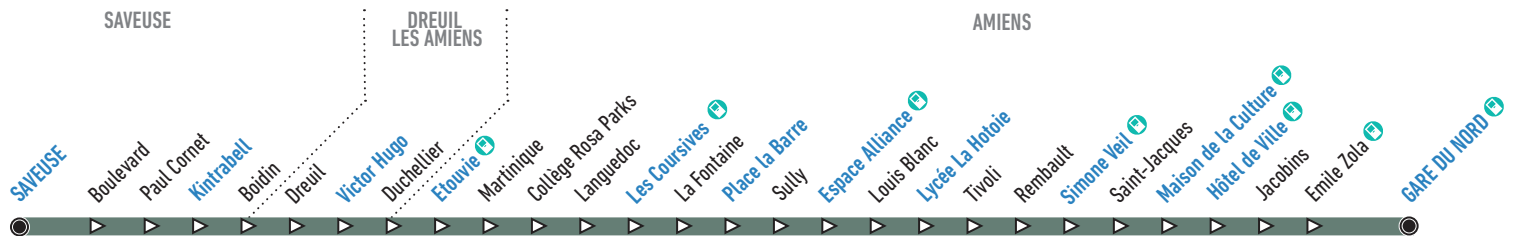

AVEC LA E-BOUTIQUE

Créez votre carte GO!
(Re)chargez votre abonnement

Votre e-boutique est ouverte 24/24h

Comment lire ma fiche horaires ?

La fiche horaires indique les horaires de passage aux arrêts principaux. Pour connaître les horaires aux autres arrêts de la ligne, plusieurs possibilités :

- Consulter l'horaire de l'arrêt principal le plus proche
- Flasher le QR Code à droite
- Utiliser la recherche d'itinéraire sur amets.fr

En direction de Saveuse

Horaires du lundi au vendredi

Gare du Nord Quai E	07:45	08:45	09:45	12:25	13:10	15:50	16:50	18:30	20:05
Belfroi	07:52	08:52	09:52	12:33	13:18	15:58	16:58	18:38	20:12
Maison de la Culture Quai B	07:54	08:54	09:54	12:35	13:20	16:01	17:01	18:41	20:14
Simone Veil Quai E	07:57	08:57	09:57	12:38	13:23	16:04	17:04	18:44	20:17
Lycée La Hotoie	08:01	09:01	10:00	12:41	13:26	16:08	17:08	18:48	20:20
Espace Alliance	08:04	09:04	10:03	12:44	13:29	16:11	17:11	18:51	20:23
Place la Barre	08:06	09:07	10:06	12:47	13:32	16:14	17:14	18:54	20:25
Les Coursives	08:08	09:09	10:08	12:49	13:34	16:16	17:16	18:56	20:27
Etouvie Quai B	08:13	09:14	10:13	12:54	13:39	16:21	17:21	19:01	20:32
Victor Hugo	08:16	09:17	10:16	12:57	13:43	16:25	17:25	19:05	20:35
Champ à Oisons	08:20	09:21	10:21	13:02	13:48	16:30	17:30	19:10	20:40
Saveuse	08:22	09:23	10:23	13:04	13:50	16:32	17:32	19:12	20:42