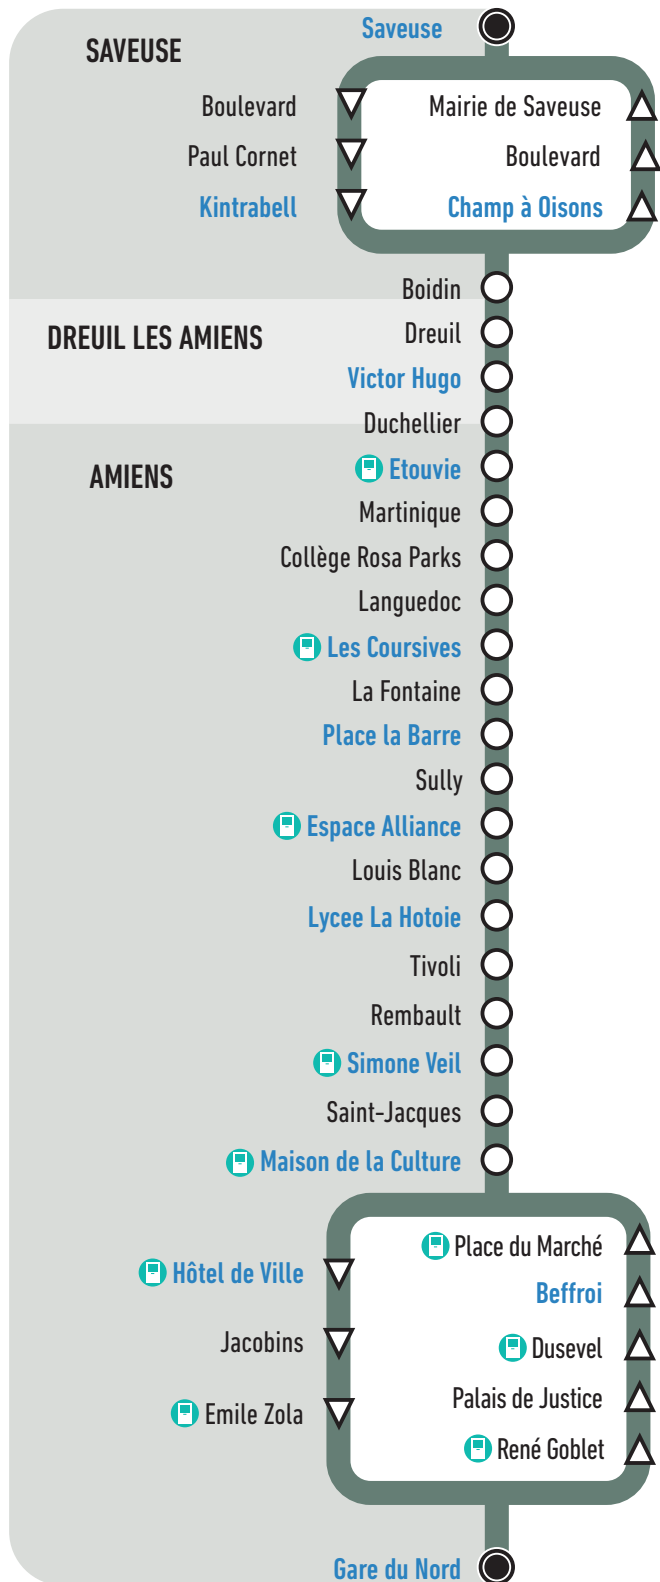

16

Gare du Nord Nord ↔ Saveuse

via Centre-ville, Simone Veil, Lycée La Hotoie, Etouvie, Dreuil-lès-Amiens

Horaires valables du 06 juillet au 1^{er} septembre

ÉTÉ 2024

Du lundi au samedi

De 7h à 20h

La ligne 16 m'emmène :

- Dreuil-lès-Amiens
- Collège Rosa Parks
- Lycée La Hotoie
- Gare Saint-Roch
- Centre-Ville

Distributeur Automatique de Tickets

Où acheter mon titre ?

Aux distributeurs automatiques de tickets présents aux principaux arrêts

En direction de Saveuse

Gare du Nord Quai E	07:40	09:10	10:40	12:10	13:40	15:10	16:45	18:25	20:00
Beffroi	07:47	09:17	10:48	12:18	13:48	15:18	16:53	18:33	20:08
Maison de la Culture Quai B	07:49	09:19	10:50	12:20	13:50	15:21	16:56	18:36	20:10
Simone Veil Quai E	07:52	09:22	10:53	12:23	13:53	15:24	16:59	18:39	20:13
Lycée La Hotoie	07:56	09:26	10:56	12:27	13:56	15:27	17:03	18:43	20:17
Espace Alliance	07:59	09:29	10:59	12:30	13:59	15:30	17:06	18:46	20:20
Place La Barre	08:01	09:31	11:01	12:33	14:01	15:32	17:08	18:48	20:22
Les Coursives	08:03	09:33	11:03	12:35	14:03	15:34	17:10	18:50	20:24
Etouvie Quai B	08:08	09:38	11:07	12:40	14:09	15:40	17:16	18:54	20:28
Victor Hugo	08:11	09:42	11:10	12:44	14:13	15:44	17:20	18:57	20:31
Champ à Oisons	08:15	09:47	11:15	12:49	14:18	15:49	17:25	19:02	20:36
Saveuse	08:17	09:49	11:17	12:51	14:20	15:51	17:27	19:04	20:38