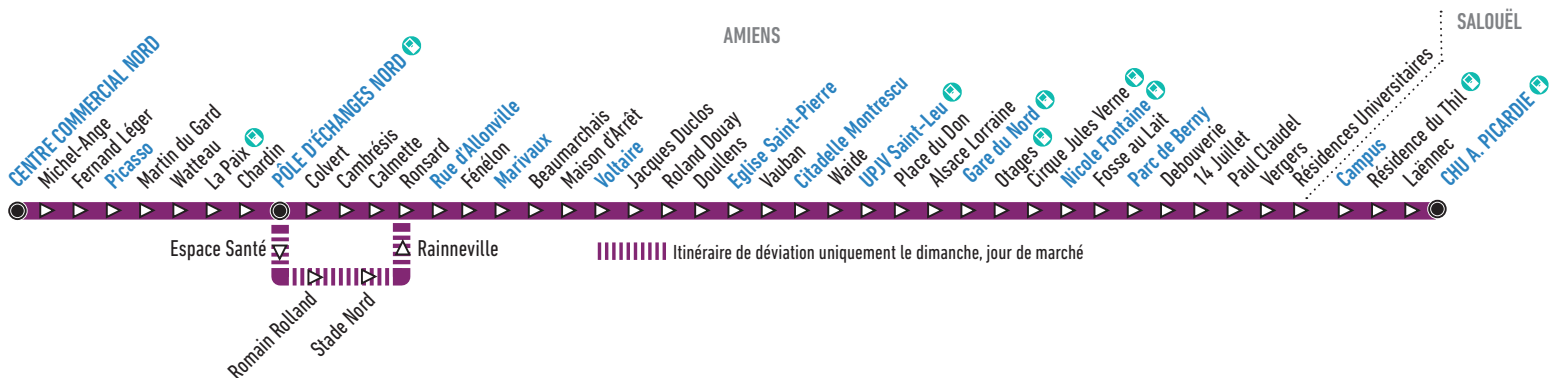

Comment lire ma fiche horaires ?

La fiche horaires indique les horaires de passage aux arrêts principaux. Pour connaître les horaires aux autres arrêts de la ligne, plusieurs possibilités :

- Consulter l'horaire de l'arrêt principal le plus proche
- Flasher le QR Code à droite
- Utiliser la recherche d'itinéraire sur ametis.fr

En direction du CHU A. Picardie

Horaires dimanches et Jours fériés

Centre Commercial Nord Quai A	08:06	09:07	10:06	11:06	12:06	13:06	14:07	15:08	16:08	17:08	18:08	19:09	20:12	-	-
Picasso	08:09	09:09	10:09	11:09	12:09	13:09	14:10	15:11	16:11	17:11	18:11	19:12	20:14	-	-
Pôle d'Échanges Nord Quai B	08:14	09:14	10:14	11:14	12:14	13:14	14:15	15:16	16:16	17:16	18:16	19:16	20:18	21:08	22:08
Pôle d'Échanges Nord Quai D	08:14	09:14	10:14	11:14	12:14	13:14	14:15	-	-	-	-	-	-	-	-
Espace Santé	08:14	09:14	10:14	11:14	12:14	13:14	14:15	-	-	-	-	-	-	-	-
Romain Rolland	08:15	09:15	10:15	11:15	12:15	13:15	14:16	-	-	-	-	-	-	-	-
Stade Nord	08:17	09:17	10:17	11:17	12:17	13:17	14:18	-	-	-	-	-	-	-	-
Rainneville	08:18	09:18	10:18	11:18	12:18	13:18	14:19	-	-	-	-	-	-	-	-
Rue d'Allonville	08:19	09:19	10:19	11:19	12:19	13:19	14:20	15:21	16:21	17:21	18:21	19:21	20:23	21:13	22:13
Marivaux	08:20	09:20	10:20	11:20	12:20	13:20	14:21	15:22	16:22	17:22	18:22	19:22	20:24	21:14	22:14
Voltaire	08:23	09:23	10:23	11:23	12:23	13:23	14:24	15:24	16:24	17:24	18:24	19:24	20:26	21:16	22:16
Eglise Saint-Pierre	08:27	09:27	10:27	11:27	12:27	13:27	14:28	15:28	16:28	17:28	18:28	19:28	20:29	21:19	22:19
Citadelle Montrescu Quai B	08:30	09:30	10:30	11:30	12:30	13:30	14:31	15:31	16:31	17:31	18:31	19:31	20:32	21:22	22:22
UPJV Saint-Leu	08:34	09:34	10:34	11:34	12:34	13:34	14:34	15:34	16:34	17:34	18:34	19:34	20:35	21:25	22:25
Gare du Nord Quai D	08:40	09:40	10:40	11:40	12:40	13:40	14:40	15:40	16:40	17:40	18:40	19:40	20:40	21:30	22:30
Nicole Fontaine Quai D	08:46	09:46	10:46	11:46	12:46	13:46	14:46	15:45	16:45	17:45	18:45	19:45	20:45	21:35	22:34
Parc de Berny	08:50	09:50	10:50	11:50	12:50	13:50	14:50	15:49	16:49	17:49	18:49	19:49	20:49	21:38	22:37
Campus Quai C	08:55	09:55	10:56	11:56	12:56	13:56	14:56	15:55	16:56	17:56	18:56	19:56	20:54	21:43	22:42
CHU A. Picardie Quai C	09:01	10:00	11:01	12:01	13:01	14:01	15:01	16:01	17:02	18:02	19:02	20:02	20:59	21:48	22:47

Uniquement le dimanche, jour de marché.

Arrêt non desservi le dimanche, jour de marché.

Ces horaires sont donnés à titre indicatif et sont soumis aux aléas de la circulation.