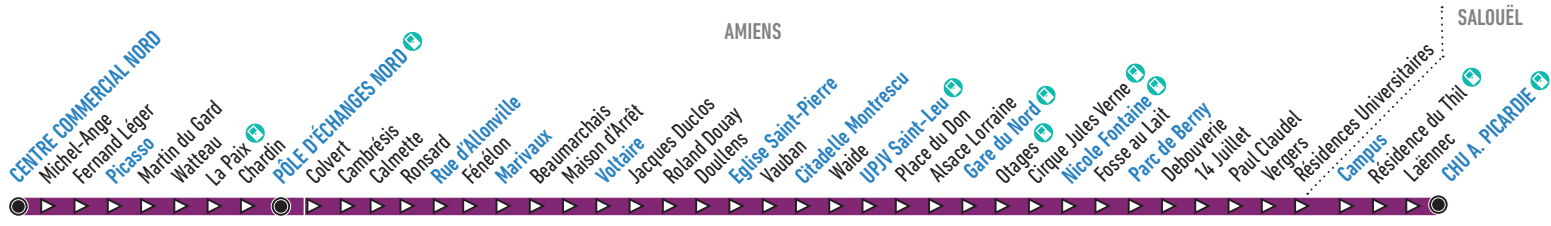

Comment lire ma fiche horaires ?

La fiche horaires indique les horaires de passage aux arrêts principaux. Pour connaître les horaires aux autres arrêts de la ligne, plusieurs possibilités :

- Consulter l'horaire de l'arrêt principal le plus proche
- Flasher le QR Code à droite
- Utiliser la recherche d'itinéraire sur ametis.fr

En direction du CHU A. Picardie

Horaires du lundi au vendredi

Centre Commercial Nord Quai A	-	-	-	05:50	06:10	06:30	06:50	07:09	07:29	07:49	08:09	08:28	08:48	09:07	09:28	09:47	10:07	10:27
Picasso	-	-	-	05:53	06:13	06:33	06:53	07:12	07:32	07:52	08:12	08:31	08:51	09:10	09:31	09:50	10:10	10:30
Pôle d'Échanges Nord Quai B	04:07	04:57	05:37	05:57	06:17	06:37	06:57	07:16	07:36	07:56	08:16	08:35	08:55	09:15	09:36	09:55	10:15	10:35
Rue d'Allonville	04:12	05:02	05:42	06:02	06:22	06:42	07:02	07:21	07:41	08:01	08:21	08:41	09:01	09:21	09:41	10:00	10:20	10:40
Marivaux	04:14	05:04	05:44	06:04	06:24	06:44	07:04	07:23	07:43	08:03	08:23	08:43	09:03	09:23	09:43	10:03	10:23	10:43
Voltaire	04:17	05:07	05:47	06:07	06:27	06:47	07:07	07:26	07:46	08:06	08:26	08:46	09:06	09:26	09:46	10:06	10:26	10:46
Eglise Saint-Pierre	04:20	05:10	05:50	06:10	06:30	06:50	07:10	07:29	07:49	08:09	08:29	08:49	09:09	09:29	09:49	10:09	10:29	10:49
Citadelle Montrescu Quai B	04:23	05:13	05:53	06:13	06:33	06:53	07:13	07:32	07:52	08:12	08:32	08:52	09:12	09:32	09:52	10:12	10:32	10:52
UPJV Saint-Leu	04:25	05:15	05:55	06:15	06:35	06:55	07:15	07:35	07:55	08:15	08:35	08:55	09:15	09:35	09:55	10:15	10:35	10:55
Gare du Nord Quai D	04:30	05:20	06:00	06:20	06:40	07:00	07:20	07:40	08:00	08:20	08:40	09:00	09:20	09:40	10:00	10:20	10:40	11:00
Nicole Fontaine Quai D	04:34	05:24	06:04	06:24	06:45	07:05	07:25	07:45	08:05	08:25	08:45	09:05	09:25	09:45	10:05	10:25	10:45	11:05
Parc de Berny	04:37	05:27	06:07	06:27	06:49	07:09	07:29	07:49	08:09	08:29	08:48	09:09	09:29	09:49	10:09	10:29	10:49	11:09
Campus Quai C	04:43	05:33	06:13	06:33	06:55	07:15	07:35	07:55	08:15	08:35	08:54	09:15	09:35	09:55	10:15	10:35	10:55	11:15
CHU A. Picardie Quai C	04:48	05:38	06:19	06:38	07:00	07:20	07:40	08:00	08:20	08:40	08:59	09:20	09:41	10:01	10:21	10:41	11:01	11:21