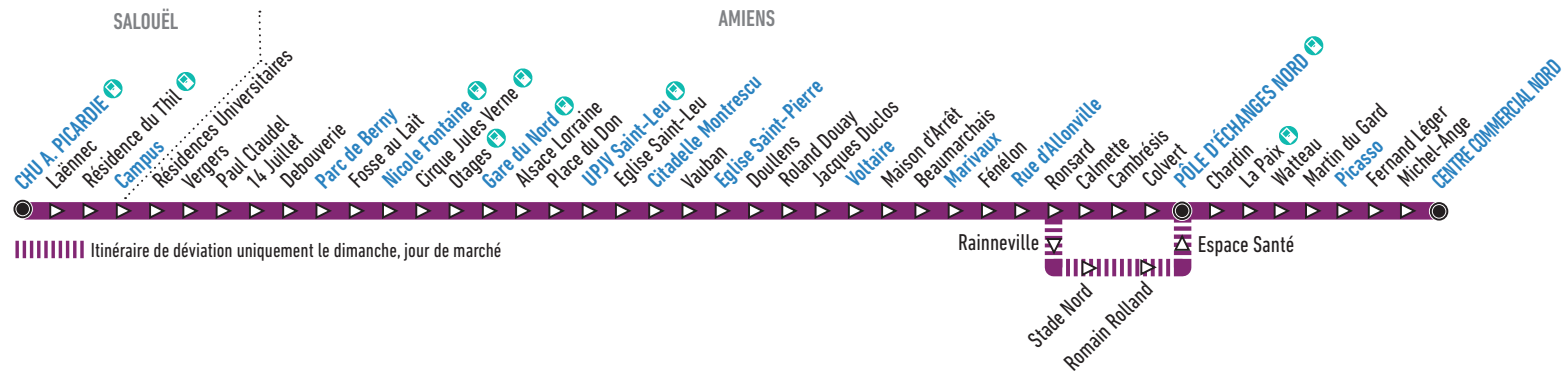

Comment lire ma fiche horaires ?

La fiche horaires indique les horaires de passage aux arrêts principaux. Pour connaître les horaires aux autres arrêts de la ligne, plusieurs possibilités :

- Consulter l'horaire de l'arrêt principal le plus proche
- Flasher le QR Code à droite
- Utiliser la recherche d'itinéraire sur amets.fr

En direction du Pôle d'Echanges Nord / Centre Commercial Nord

CHU A. Picardie Quai A	08:08	09:08	10:08	11:08	12:08	13:08	14:08	15:08	16:07	17:07	18:13	19:13	20:08	21:08	21:59
Campus Quai B	08:13	09:13	10:13	11:13	12:13	13:13	14:13	15:13	16:12	17:12	18:18	19:18	20:13	21:13	22:04
Parc de Berny	08:19	09:19	10:19	11:19	12:19	13:19	14:19	15:19	16:18	17:18	18:24	19:24	20:19	21:19	22:10
Nicole Fontaine Quai C	08:24	09:24	10:24	11:24	12:24	13:24	14:24	15:24	16:23	17:23	18:29	19:29	20:24	21:24	22:14
Gare du Nord Quai F	08:30	09:30	10:30	11:30	12:30	13:30	14:30	15:30	16:30	17:30	18:35	19:35	20:30	21:30	22:20
UPJV Saint-Leu	08:34	09:34	10:34	11:34	12:34	13:34	14:34	15:35	16:35	17:35	18:39	19:39	20:34	21:34	22:24
Citadelle Montrescu Quai C	08:36	09:36	10:36	11:36	12:36	13:36	14:36	15:37	16:37	17:37	18:41	19:41	20:36	21:36	22:26
Eglise Saint-Pierre	08:39	09:39	10:39	11:39	12:39	13:39	14:39	15:40	16:40	17:40	18:44	19:44	20:38	21:38	22:28
Voltaire	08:42	09:43	10:42	11:42	12:42	13:42	14:43	15:43	16:44	17:44	18:48	19:47	20:41	21:41	22:31
Marivaux	08:45	09:46	10:45	11:45	12:45	13:45	14:46	15:46	16:47	17:47	18:51	19:50	20:44	21:44	22:34
Rue d'Allonville	08:46	09:47	10:46	11:46	12:46	13:46	14:47	15:47	16:48	17:48	18:52	19:51	20:45	21:45	22:35
Rainneville	08:48	09:49	10:48	11:48	12:48	13:48	14:49	-	-	-	-	-	-	-	-
Stade Nord	08:49	09:50	10:49	11:49	12:49	13:49	14:50	-	-	-	-	-	-	-	-
Romain Rolland	08:53	09:54	10:53	11:53	12:53	13:53	14:53	-	-	-	-	-	-	-	-
Espace Sante	08:53	09:54	10:53	11:53	12:53	13:53	14:53	-	-	-	-	-	-	-	-
Pôle d'Echanges Nord Quai C	08:54	09:55	10:54	11:54	12:54	13:54	14:54	-	-	-	-	-	-	-	-
Pôle d'Echanges Nord Quai A	08:54	09:55	10:54	11:54	12:54	13:54	14:54	15:54	16:54	17:54	18:58	19:56	20:50	21:50	22:40
Picasso	09:00	10:00	10:59	12:00	12:59	13:59	14:59	15:59	16:59	17:59	19:03	20:01	-	-	-
Centre Commercial Nord Quai A	09:03	10:03	11:02	12:03	13:02	14:02	15:02	16:02	17:02	18:02	19:06	20:04	-	-	-

Uniquement le dimanche, jour de marché.
Arrêt non desservi le dimanche, jour de marché.

Ces horaires sont donnés à titre indicatif et sont soumis aux aléas de la circulation.