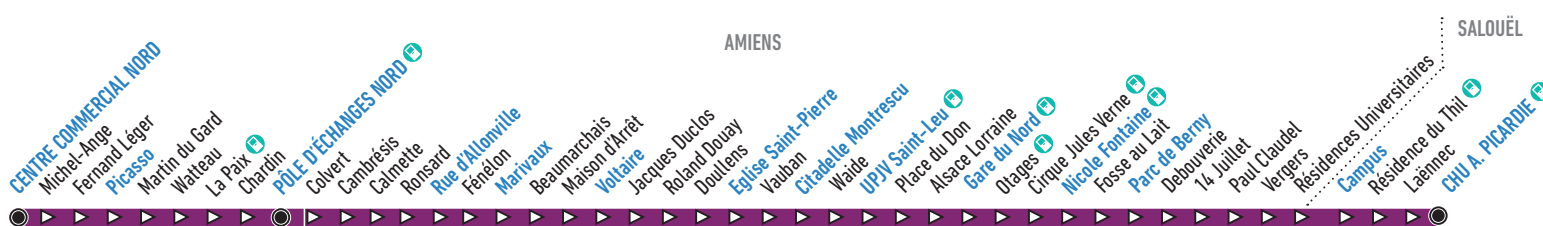

Comment lire ma fiche horaires ?

La fiche horaires indique les horaires de passage aux arrêts principaux. Pour connaître les horaires aux autres arrêts de la ligne, plusieurs possibilités :

- Consulter l'horaire de l'arrêt principal le plus proche
- Flasher le QR Code à droite
- Utiliser la recherche d'itinéraire sur amets.fr

En direction du CHU A. Picardie

Horaires du samedi

Centre Commercial Nord Quai A	-	-	-	-	-	07:59	08:28	08:58	09:30	09:58	10:28	10:59	11:27	11:56	12:26	12:56	13:26
Picasso	-	-	-	-	-	08:02	08:31	09:01	09:33	10:01	10:31	11:02	11:30	11:59	12:29	12:59	13:29
Pôle d'Echanges Nord Quai B	05:37	06:07	06:37	07:06	07:36	08:06	08:35	09:05	09:37	10:05	10:35	11:06	11:35	12:04	12:34	13:04	13:34
Rue d'Allonville	05:42	06:12	06:42	07:11	07:41	08:11	08:41	09:11	09:42	10:10	10:40	11:11	11:41	12:10	12:40	13:10	13:40
Marivaux	05:44	06:14	06:44	07:13	07:43	08:13	08:43	09:13	09:44	10:13	10:43	11:13	11:43	12:12	12:42	13:13	13:43
Voltaire	05:47	06:17	06:47	07:16	07:46	08:16	08:46	09:16	09:47	10:16	10:46	11:16	11:46	12:15	12:45	13:16	13:46
Eglise Saint-Pierre	05:50	06:20	06:50	07:19	07:49	08:19	08:49	09:19	09:50	10:19	10:49	11:19	11:49	12:19	12:49	13:19	13:49
Citadelle Montrescu Quai B	05:53	06:23	06:53	07:22	07:52	08:22	08:52	09:22	09:53	10:22	10:52	11:22	11:52	12:22	12:52	13:22	13:52
UPJV Saint-Leu	05:55	06:25	06:55	07:25	07:55	08:25	08:55	09:25	09:55	10:25	10:55	11:25	11:55	12:25	12:55	13:25	13:55
Gare du Nord Quai D	06:00	06:30	07:00	07:30	08:00	08:30	09:00	09:30	10:00	10:30	11:00	11:30	12:00	12:30	13:00	13:30	14:00
Nicole Fontaine Quai D	06:04	06:35	07:05	07:35	08:05	08:35	09:05	09:35	10:05	10:35	11:05	11:36	12:06	12:35	13:05	13:35	14:05
Parc de Berny	06:07	06:38	07:08	07:38	08:08	08:38	09:08	09:39	10:09	10:39	11:09	11:40	12:10	12:39	13:09	13:39	14:09
Campus Quai C	06:13	06:44	07:14	07:44	08:14	08:44	09:14	09:45	10:15	10:45	11:15	11:46	12:16	12:45	13:15	13:45	14:15
CHU A. Picardie Quai C	06:18	06:49	07:19	07:49	08:19	08:49	09:19	09:50	10:20	10:50	11:20	11:51	12:21	12:51	13:20	13:50	14:20

Matin