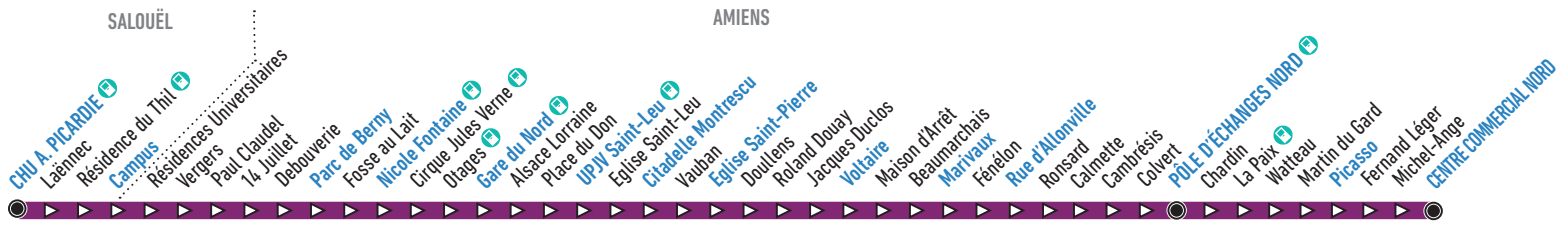

Comment lire ma fiche horaires ?

La fiche horaires indique les horaires de passage aux arrêts principaux. Pour connaître les horaires aux autres arrêts de la ligne, plusieurs possibilités :

- Consulter l'horaire de l'arrêt principal le plus proche
- Flasher le QR Code à droite
- Utiliser la recherche d'itinéraire sur ametis.fr

En direction du Pôle d'Echanges Nord / Centre Commercial Nord

Horaires du samedi

CHU A. Picardie Quai A	05:46	06:16	06:46	07:14	07:44	08:12	08:42	09:12	09:42	10:12	10:42	11:11	11:41	12:11	12:41	13:11	13:41
Campus Quai B	05:50	06:20	06:50	07:19	07:49	08:17	08:47	09:17	09:47	10:17	10:47	11:16	11:46	12:16	12:46	13:16	13:46
Parc de Berny	05:56	06:26	06:56	07:25	07:55	08:24	08:54	09:24	09:54	10:24	10:54	11:23	11:53	12:23	12:53	13:23	13:53
Nicole Fontaine Quai C	06:00	06:30	07:00	07:29	07:59	08:29	08:59	09:29	09:59	10:29	10:59	11:28	11:58	12:28	12:58	13:28	13:58
Gare du Nord Quai F	06:05	06:35	07:05	07:35	08:05	08:35	09:05	09:35	10:05	10:35	11:05	11:35	12:05	12:35	13:05	13:35	14:05
UPJV Saint-Leu	06:09	06:39	07:10	07:40	08:10	08:40	09:10	09:40	10:10	10:40	11:10	11:40	12:10	12:40	13:10	13:40	14:10
Citadelle Montrescu Quai C	06:11	06:41	07:12	07:42	08:13	08:43	09:13	09:43	10:13	10:43	11:13	11:43	12:13	12:43	13:13	13:43	14:13
Eglise Saint-Pierre	06:14	06:43	07:15	07:45	08:15	08:45	09:15	09:46	10:16	10:46	11:15	11:45	12:15	12:45	13:15	13:45	14:15
Voltaire	06:17	06:46	07:18	07:48	08:19	08:49	09:19	09:50	10:20	10:50	11:20	11:50	12:20	12:50	13:20	13:50	14:20
Marivaux	06:20	06:49	07:21	07:51	08:22	08:52	09:22	09:53	10:23	10:53	11:23	11:53	12:23	12:53	13:23	13:53	14:24
Rue d'Allonville	06:22	06:51	07:23	07:53	08:24	08:54	09:23	09:54	10:25	10:55	11:24	11:54	12:25	12:55	13:26	13:56	14:26
Pôle d'Echanges Nord Quai A	06:27	06:56	07:28	07:58	08:30	09:00	09:30	10:01	10:32	11:02	11:31	12:01	12:31	13:01	13:32	14:02	14:32
Picasso	-	-	-	-	08:33	09:03	09:33	10:04	10:35	11:05	11:34	12:04	12:34	13:04	13:35	14:05	14:35
Centre Commercial Nord Quai A	-	-	-	-	08:36	09:06	09:36	10:07	10:38	11:08	11:37	12:07	12:37	13:07	13:38	14:08	14:38

Matin