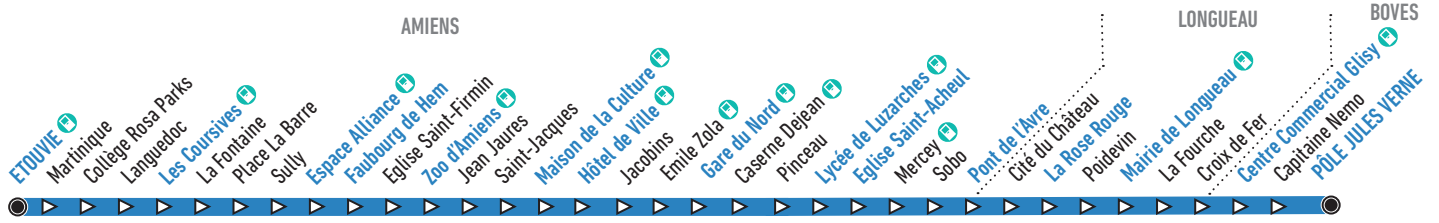

- Consulter l'horaire de l'arrêt principal le plus proche
- Flasher le QR Code à droite
- Utiliser la recherche d'itinéraire sur amets.fr

En direction du Pôle Jules Verne

Horaires du lundi au vendredi

Etouvie Quai A	04:28	04:57	05:17	05:37	06:02	06:22	06:37	06:52	07:06	07:22	07:36	07:51	08:06	08:21	08:38	09:00	09:17	09:37	09:56	10:17	10:37
Les Coursives	04:32	05:01	05:21	05:41	06:06	06:26	06:41	06:56	07:11	07:27	07:41	07:56	08:11	08:26	08:43	09:05	09:23	09:43	10:02	10:23	10:43
Espace Alliance	04:37	05:06	05:26	05:46	06:11	06:31	06:46	07:01	07:16	07:32	07:46	08:01	08:16	08:31	08:48	09:10	09:28	09:48	10:07	10:28	10:48
Faubourg de Hem	04:38	05:07	05:27	05:47	06:12	06:32	06:47	07:02	07:17	07:33	07:47	08:02	08:17	08:32	08:49	09:11	09:29	09:49	10:08	10:29	10:49
Zoo d'Amiens	04:40	05:09	05:29	05:49	06:14	06:34	06:49	07:04	07:19	07:35	07:49	08:04	08:19	08:34	08:51	09:13	09:31	09:51	10:10	10:31	10:51
Maison de la Culture Quai A	04:43	05:12	05:32	05:52	06:17	06:37	06:52	07:07	07:22	07:39	07:53	08:08	08:23	08:38	08:55	09:17	09:35	09:55	10:14	10:35	10:55
Hôtel de Ville	04:45	05:14	05:34	05:54	06:19	06:39	06:54	07:10	07:25	07:42	07:56	08:11	08:26	08:41	08:58	09:20	09:38	09:58	10:17	10:38	10:58
Gare du Nord Quai B	04:51	05:20	05:40	06:00	06:25	06:45	07:00	07:16	07:31	07:48	08:02	08:17	08:32	08:47	09:04	09:26	09:44	10:04	10:24	10:44	11:04
Lycée de Luzarches	04:55	05:24	05:44	06:04	06:29	06:49	07:04	07:20	07:35	07:53	08:07	08:21	08:36	08:51	09:08	09:30	09:48	10:09	10:29	10:48	11:09
Eglise Saint-Acheul	04:56	05:25	05:45	06:05	06:30	06:50	07:05	07:21	07:36	07:54	08:08	08:22	08:37	08:52	09:09	09:31	09:49	10:10	10:30	10:49	11:10
Pont de l'Avre	04:59	05:28	05:48	06:09	06:34	06:54	07:09	07:25	07:40	07:58	08:13	08:27	08:42	08:57	09:13	09:35	09:53	10:15	10:35	10:55	11:16
La Rose Rouge	05:01	05:30	05:50	06:11	06:36	06:56	07:11	07:27	07:42	08:00	08:15	08:29	08:44	08:59	09:15	09:37	09:55	10:17	10:37	10:57	11:18
Mairie de Longueau	05:02	05:31	05:52	06:13	06:38	06:58	07:13	07:29	07:44	08:02	08:17	08:31	08:46	09:01	09:17	09:39	09:57	10:19	10:39	10:59	11:20
Centre Commercial Glisy	05:07	05:36	05:57	06:18	06:43	07:03	07:18	07:34	07:49	08:07	08:22	08:36	08:51	09:06	09:22	09:44	10:02	10:24	10:44	11:04	11:25
Pôle Jules Verne	05:09	05:38	05:59	06:20	06:45	07:05	07:20	07:36	07:51	08:10	08:25	08:39	08:54	09:09	09:25	09:47	10:05	10:27	10:47	11:07	11:28