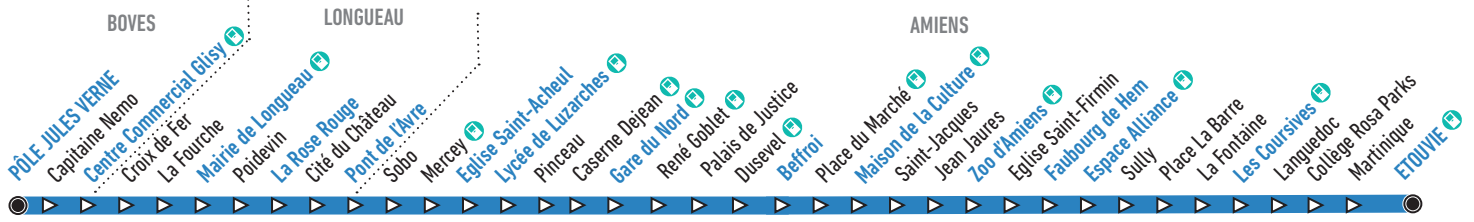

Comment lire ma fiche horaires ?

La fiche horaires indique les horaires de passage aux arrêts principaux. Pour connaître les horaires aux autres arrêts de la ligne, plusieurs possibilités :

- Consulter l'horaire de l'arrêt principal le plus proche
- Flasher le QR Code à droite
- Utiliser la recherche d'itinéraire sur ametsis.fr

En direction d'Etouvie

Horaires du samedi

Pôle Jules Verne	04:31	05:21	05:51	06:11	06:31	06:51	07:11	07:30	07:49	08:09	08:29	08:50	09:10	09:31	09:51	10:12	10:32	10:53	11:13
Centre Commercial Glisy	04:33	05:23	05:53	06:13	06:33	06:53	07:13	07:32	07:51	08:11	08:31	08:52	09:12	09:33	09:53	10:14	10:34	10:55	11:15
Mairie de Longueau	04:38	05:28	05:58	06:18	06:38	06:58	07:18	07:38	07:57	08:17	08:37	08:58	09:18	09:39	09:59	10:20	10:40	11:01	11:21
La Rose Rouge	04:40	05:30	06:00	06:20	06:40	07:00	07:20	07:39	07:58	08:19	08:39	09:00	09:20	09:41	10:01	10:22	10:42	11:03	11:23
Pont de l'Avre	04:41	05:31	06:01	06:21	06:41	07:01	07:21	07:41	08:00	08:21	08:41	09:02	09:22	09:43	10:03	10:24	10:44	11:05	11:25
Eglise Saint-Acheul	04:45	05:35	06:05	06:25	06:45	07:05	07:25	07:45	08:05	08:26	08:46	09:07	09:27	09:48	10:08	10:29	10:49	11:10	11:30
Lycée de Luzarches	04:46	05:36	06:06	06:26	06:46	07:06	07:26	07:46	08:06	08:27	08:47	09:08	09:28	09:49	10:09	10:30	10:50	11:11	11:31
Gare du Nord Quai A	04:50	05:40	06:10	06:30	06:50	07:10	07:30	07:51	08:11	08:32	08:52	09:13	09:33	09:54	10:14	10:35	10:55	11:16	11:36
Beffroi	04:56	05:46	06:16	06:36	06:56	07:17	07:37	07:58	08:18	08:39	08:59	09:20	09:40	10:01	10:22	10:43	11:03	11:24	11:44
Maison de la Culture Quai B	04:58	05:48	06:18	06:38	06:58	07:19	07:39	08:00	08:20	08:41	09:01	09:22	09:42	10:03	10:24	10:45	11:05	11:26	11:46
Zoo d'Amiens	05:01	05:51	06:21	06:41	07:01	07:22	07:43	08:04	08:24	08:45	09:05	09:26	09:46	10:07	10:28	10:49	11:09	11:30	11:50
Faubourg de Hem	05:03	05:53	06:23	06:43	07:03	07:24	07:45	08:06	08:26	08:47	09:07	09:28	09:48	10:09	10:30	10:51	11:11	11:32	11:52
Espace Alliance	05:04	05:54	06:24	06:44	07:04	07:25	07:46	08:07	08:27	08:48	09:08	09:29	09:49	10:10	10:31	10:52	11:12	11:33	11:53
Les Coursives	05:10	06:00	06:30	06:50	07:10	07:31	07:52	08:13	08:33	08:54	09:14	09:35	09:55	10:16	10:37	10:58	11:18	11:39	11:59
Etouvie Quai A	05:15	06:05	06:35	06:55	07:15	07:36	07:57	08:18	08:38	08:59	09:19	09:41	10:01	10:22	10:43	11:04	11:24	11:45	12:04