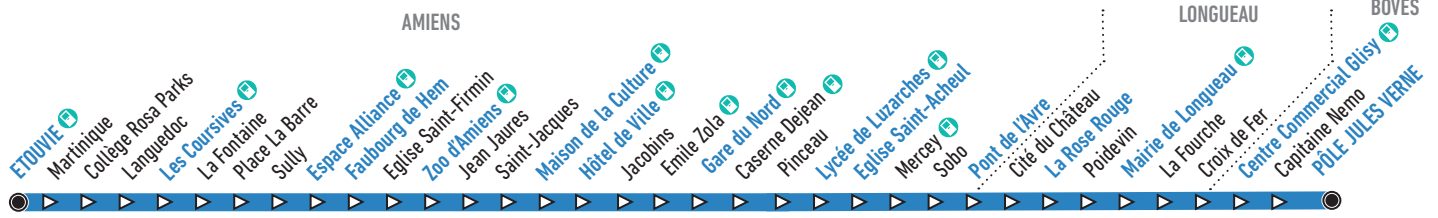

- Consulter l'horaire de l'arrêt principal le plus proche
- Flasher le QR Code à droite
- Utiliser la recherche d'itinéraire sur ametis.fr

En direction du Pôle Jules Verne

Horaires du samedi

Etouvie Quai A	04:23	05:03	05:43	06:07	06:27	06:47	07:08	07:29	07:49	08:09	08:28	08:49	09:09	09:31	09:51	10:12	10:31	10:52	11:12
Les Coursives	04:27	05:07	05:47	06:11	06:31	06:52	07:13	07:34	07:54	08:14	08:34	08:55	09:15	09:36	09:56	10:17	10:36	10:57	11:17
Espace Alliance	04:31	05:11	05:51	06:15	06:35	06:56	07:17	07:38	07:58	08:19	08:39	09:00	09:20	09:41	10:01	10:22	10:41	11:02	11:22
Faubourg de Hem	04:32	05:12	05:52	06:16	06:36	06:57	07:18	07:39	07:59	08:20	08:40	09:01	09:21	09:42	10:02	10:23	10:42	11:03	11:23
Zoo d'Amiens	04:34	05:14	05:54	06:18	06:38	06:59	07:20	07:41	08:01	08:22	08:42	09:03	09:23	09:44	10:04	10:25	10:44	11:05	11:25
Maison de la Culture Quai A	04:37	05:17	05:57	06:22	06:42	07:03	07:24	07:45	08:05	08:26	08:46	09:07	09:27	09:48	10:08	10:29	10:48	11:09	11:29
Hôtel de Ville	04:39	05:19	05:59	06:24	06:44	07:06	07:27	07:48	08:08	08:29	08:49	09:10	09:30	09:51	10:11	10:32	10:51	11:12	11:32
Gare du Nord Quai B	04:45	05:25	06:05	06:30	06:50	07:12	07:33	07:54	08:14	08:35	08:55	09:16	09:36	09:57	10:17	10:38	10:58	11:19	11:39
Lycée de Luzarches	04:48	05:28	06:09	06:34	06:54	07:16	07:37	07:58	08:18	08:39	08:59	09:20	09:41	10:02	10:21	10:42	11:02	11:23	11:43
Eglise Saint-Acheul	04:49	05:29	06:10	06:35	06:55	07:17	07:38	07:59	08:19	08:40	09:00	09:21	09:42	10:03	10:22	10:43	11:03	11:24	11:44
Pont de l'Avre	04:53	05:33	06:14	06:39	06:59	07:21	07:42	08:03	08:23	08:44	09:04	09:25	09:46	10:08	10:27	10:48	11:08	11:29	11:49
La Rose Rouge	04:54	05:34	06:15	06:40	07:00	07:23	07:44	08:05	08:25	08:46	09:06	09:27	09:48	10:10	10:29	10:50	11:10	11:31	11:51
Mairie de Longueau	04:56	05:36	06:17	06:42	07:02	07:24	07:45	08:06	08:27	08:48	09:07	09:29	09:50	10:12	10:31	10:52	11:12	11:33	11:53
Centre Commercial Glisy	05:00	05:40	06:21	06:46	07:06	07:29	07:50	08:11	08:32	08:53	09:13	09:34	09:55	10:17	10:36	10:57	11:17	11:38	11:58
Pôle Jules Verne	05:03	05:43	06:24	06:49	07:09	07:32	07:53	08:14	08:35	08:56	09:16	09:37	09:58	10:20	10:39	11:00	11:20	11:41	12:01