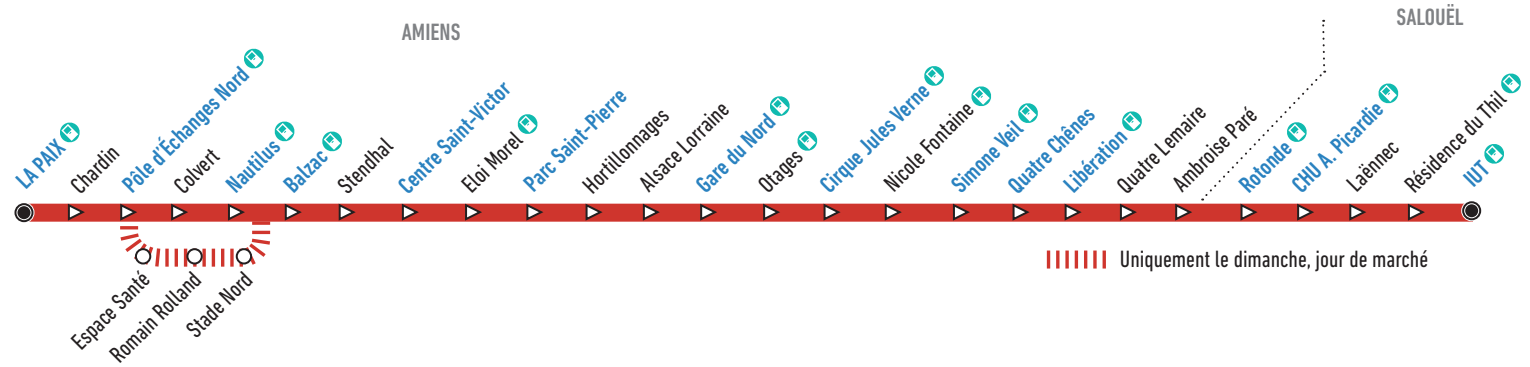

- Consulter l'horaire de l'arrêt principal le plus proche
- Flasher le QR Code à droite
- Utiliser la recherche d'itinéraire sur ametis.fr

En direction de l'IUT

Horaires dimanche et Jours fériés

| | | | | | | | | | | | | | | | | | | | |
|-----------------------------|-------|-------|-------|-------|-------|-------|-------|-------|-------|-------|-------|-------|-------|-------|-------|-------|-------|-------|-------|
| La Paix | 05:52 | 06:51 | 07:51 | 08:51 | 09:51 | 10:51 | 11:51 | 12:46 | 13:51 | 14:51 | 15:55 | 16:54 | 17:54 | 18:54 | 19:50 | 20:55 | 21:55 | 22:55 | 23:57 |
| Pôle d'Echanges Nord Quai B | 05:54 | 06:53 | 07:53 | 08:53 | 09:53 | 10:53 | 11:53 | 12:48 | 13:53 | 14:53 | 15:57 | 16:56 | 17:56 | 18:57 | 19:52 | 20:57 | 21:57 | 22:57 | 23:59 |
| Pôle d'Echanges Nord Quai D | 05:54 | 06:53 | 07:53 | 08:53 | 09:53 | 10:53 | 11:53 | 12:48 | 13:53 | 14:53 | - | - | - | - | - | - | - | - | - |
| Espace Santé | 05:55 | 06:54 | 07:54 | 08:54 | 09:54 | 10:54 | 11:54 | 12:49 | 13:54 | 14:54 | - | - | - | - | - | - | - | - | - |
| Romain Rolland | 05:55 | 06:54 | 07:54 | 08:54 | 09:54 | 10:54 | 11:54 | 12:49 | 13:54 | 14:54 | - | - | - | - | - | - | - | - | - |
| Stade Nord | 05:59 | 06:58 | 07:58 | 08:58 | 09:58 | 10:58 | 11:58 | 12:53 | 13:58 | 14:58 | - | - | - | - | - | - | - | - | - |
| Nautilus | 06:01 | 07:00 | 08:00 | 09:00 | 10:00 | 11:00 | 12:00 | 12:55 | 14:00 | 15:00 | 16:00 | 16:59 | 17:59 | 19:00 | 19:55 | 21:00 | 22:00 | 23:00 | 00:01 |
| Balzac | 06:02 | 07:01 | 08:01 | 09:01 | 10:01 | 11:01 | 12:01 | 12:56 | 14:01 | 15:01 | 16:01 | 17:00 | 18:00 | 19:01 | 19:56 | 21:01 | 22:01 | 23:01 | 00:02 |
| Centre Saint-Victor | 06:04 | 07:03 | 08:03 | 09:03 | 10:03 | 11:03 | 12:03 | 12:58 | 14:03 | 15:03 | 16:03 | 17:03 | 18:03 | 19:03 | 19:58 | 21:03 | 22:03 | 23:03 | 00:03 |
| Parc Saint-Pierre | 06:06 | 07:06 | 08:06 | 09:06 | 10:06 | 11:06 | 12:06 | 13:01 | 14:06 | 15:06 | 16:06 | 17:06 | 18:06 | 19:06 | 20:01 | 21:06 | 22:06 | 23:06 | 00:06 |
| Gare du Nord Quai D | 06:10 | 07:10 | 08:10 | 09:10 | 10:10 | 11:10 | 12:10 | 13:05 | 14:10 | 15:10 | 16:10 | 17:10 | 18:10 | 19:10 | 20:05 | 21:10 | 22:10 | 23:10 | 00:10 |
| Cirque Jules Verne Quai A | 06:12 | 07:13 | 08:13 | 09:13 | 10:12 | 11:12 | 12:13 | 13:08 | 14:13 | 15:13 | 16:13 | 17:13 | 18:13 | 19:13 | 20:08 | 21:13 | 22:12 | 23:12 | 00:12 |
| Simone Veil Quai A | 06:15 | 07:16 | 08:16 | 09:16 | 10:15 | 11:15 | 12:16 | 13:11 | 14:16 | 15:16 | 16:16 | 17:16 | 18:16 | 19:16 | 20:11 | 21:16 | 22:15 | 23:15 | 00:15 |
| Quatre Chênes | 06:16 | 07:17 | 08:17 | 09:17 | 10:16 | 11:16 | 12:17 | 13:12 | 14:17 | 15:17 | 16:17 | 17:17 | 18:17 | 19:17 | 20:12 | 21:17 | 22:16 | 23:16 | 00:16 |
| Libération Quai A | 06:17 | 07:18 | 08:18 | 09:18 | 10:17 | 11:17 | 12:18 | 13:13 | 14:18 | 15:18 | 16:18 | 17:18 | 18:18 | 19:18 | 20:13 | 21:18 | 22:17 | 23:17 | 00:17 |
| Rotonde | 06:21 | 07:22 | 08:22 | 09:22 | 10:21 | 11:21 | 12:22 | 13:17 | 14:22 | 15:22 | 16:22 | 17:22 | 18:22 | 19:22 | 20:17 | 21:22 | 22:21 | 23:21 | 00:21 |
| CHU A. Picardie Quai A | 06:23 | 07:24 | 08:24 | 09:24 | 10:23 | 11:23 | 12:24 | 13:19 | 14:24 | 15:24 | 16:24 | 17:24 | 18:24 | 19:24 | 20:19 | 21:24 | 22:23 | 23:23 | 00:23 |
| IUT | 06:29 | 07:30 | 08:30 | 09:30 | 10:29 | 11:29 | 12:30 | 13:25 | 14:30 | 15:30 | 16:30 | 17:30 | 18:30 | 19:30 | 20:25 | 21:30 | 22:29 | 23:29 | 00:29 |