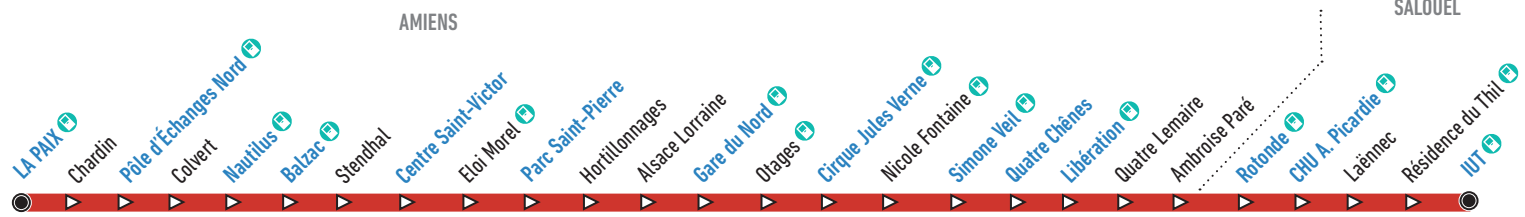

- Consulter l'horaire de l'arrêt principal le plus proche
- Flasher le QR Code à droite
- Utiliser la recherche d'itinéraire sur ametsis.fr

En direction de l'IUT

Horaires du samedi

| | | | | | | | | | | | | | | | | | | |
|-----------------------------|-------|-------|-------|-------|-------|-------|-------|-------|-------|-------|-------|-------|-------|-------|-------|-------|-------|-------|
| La Paix | 04:33 | 05:08 | 05:28 | 05:48 | 06:07 | 06:27 | 06:47 | 07:06 | 07:26 | 07:46 | 08:06 | 08:26 | 08:46 | 09:06 | 09:26 | 09:46 | 10:06 | 10:26 |
| Pôle d'Echanges Nord Quai B | 04:35 | 05:10 | 05:30 | 05:50 | 06:09 | 06:29 | 06:49 | 07:08 | 07:28 | 07:48 | 08:08 | 08:28 | 08:48 | 09:08 | 09:28 | 09:48 | 10:08 | 10:28 |
| Nautilus | 04:38 | 05:13 | 05:33 | 05:53 | 06:12 | 06:32 | 06:52 | 07:11 | 07:31 | 07:51 | 08:11 | 08:31 | 08:51 | 09:11 | 09:31 | 09:51 | 10:11 | 10:31 |
| Balzac | 04:39 | 05:14 | 05:34 | 05:54 | 06:13 | 06:33 | 06:53 | 07:12 | 07:32 | 07:52 | 08:12 | 08:32 | 08:52 | 09:12 | 09:32 | 09:52 | 10:12 | 10:32 |
| Centre Saint-Victor | 04:41 | 05:16 | 05:36 | 05:56 | 06:15 | 06:35 | 06:55 | 07:14 | 07:34 | 07:54 | 08:14 | 08:34 | 08:54 | 09:14 | 09:34 | 09:54 | 10:14 | 10:34 |
| Parc Saint-Pierre | 04:43 | 05:18 | 05:38 | 05:58 | 06:17 | 06:37 | 06:57 | 07:16 | 07:36 | 07:56 | 08:16 | 08:36 | 08:56 | 09:16 | 09:36 | 09:56 | 10:16 | 10:36 |
| Gare du Nord Quai D | 04:45 | 05:20 | 05:40 | 06:00 | 06:20 | 06:40 | 07:00 | 07:20 | 07:40 | 08:00 | 08:20 | 08:40 | 09:00 | 09:20 | 09:40 | 10:00 | 10:20 | 10:40 |
| Cirque Jules Verne Quai A | 04:47 | 05:22 | 05:42 | 06:02 | 06:22 | 06:42 | 07:03 | 07:23 | 07:43 | 08:03 | 08:23 | 08:43 | 09:03 | 09:23 | 09:43 | 10:03 | 10:23 | 10:43 |
| Simone Veil Quai A | 04:50 | 05:25 | 05:45 | 06:05 | 06:25 | 06:45 | 07:06 | 07:26 | 07:46 | 08:06 | 08:26 | 08:46 | 09:06 | 09:26 | 09:46 | 10:06 | 10:26 | 10:46 |
| Quatre Chênes | 04:51 | 05:26 | 05:46 | 06:06 | 06:26 | 06:46 | 07:07 | 07:27 | 07:47 | 08:07 | 08:27 | 08:47 | 09:07 | 09:27 | 09:47 | 10:07 | 10:27 | 10:47 |
| Libération Quai A | 04:52 | 05:27 | 05:47 | 06:07 | 06:27 | 06:47 | 07:08 | 07:28 | 07:48 | 08:08 | 08:28 | 08:48 | 09:08 | 09:28 | 09:48 | 10:08 | 10:28 | 10:48 |
| Rotonde | 04:56 | 05:31 | 05:51 | 06:11 | 06:31 | 06:51 | 07:12 | 07:32 | 07:52 | 08:12 | 08:32 | 08:52 | 09:12 | 09:32 | 09:52 | 10:12 | 10:32 | 10:52 |
| CHU A. Picardie Quai A | 04:59 | 05:34 | 05:54 | 06:14 | 06:34 | 06:54 | 07:15 | 07:35 | 07:55 | 08:15 | 08:35 | 08:55 | 09:15 | 09:35 | 09:55 | 10:15 | 10:35 | 10:55 |
| IUT | 05:06 | 05:41 | 06:01 | 06:21 | 06:41 | 07:01 | 07:22 | 07:42 | 08:02 | 08:22 | 08:42 | 09:02 | 09:22 | 09:42 | 10:02 | 10:22 | 10:42 | 11:02 |