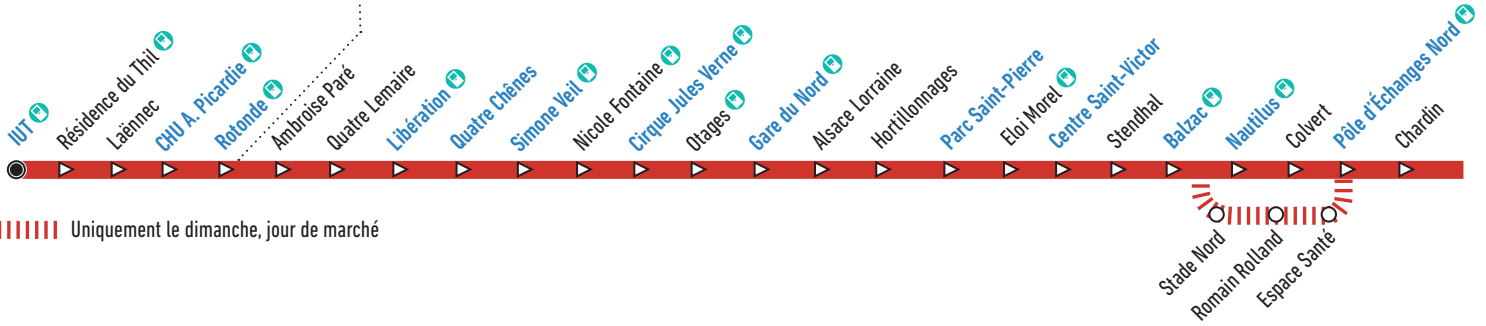

Comment lire ma fiche horaires ?

La fiche horaires indique les horaires de passage aux arrêts principaux. Pour connaître les horaires aux autres arrêts de la ligne, plusieurs possibilités :

- Consulter l'horaire de l'arrêt principal le plus proche
- Flasher le QR Code à droite
- Utiliser la recherche d'itinéraire sur ametis.fr

En direction de la Paix

Horaires dimanche et Jours fériés

SALOUËL

AMIENS

Uniquement le dimanche, jour de marché

IUT	06:05	06:51	07:50	08:50	09:50	10:50	11:50	12:50	13:50	14:50	15:49	16:49	17:49	18:49	19:49	20:49	21:40	22:51	23:51
CHU A. Picardie Quai A	06:11	06:57	07:56	08:56	09:56	10:56	11:56	12:56	13:56	14:56	15:56	16:56	17:56	18:56	19:56	20:56	21:47	22:57	23:57
Rotonde	06:12	06:58	07:58	08:58	09:58	10:58	11:58	12:58	13:58	14:58	15:58	16:58	17:58	18:58	19:58	20:58	21:48	22:58	23:58
Libération Quai B	06:16	07:02	08:02	09:02	10:02	11:02	12:02	13:02	14:02	15:02	16:02	17:02	18:02	19:02	20:02	21:02	21:52	23:02	00:02
Quatre Chênes	06:17	07:03	08:03	09:03	10:03	11:03	12:03	13:03	14:03	15:03	16:03	17:03	18:03	19:03	20:03	21:03	21:53	23:03	00:03
Simone Veil Quai B	06:18	07:04	08:04	09:04	10:04	11:04	12:04	13:04	14:04	15:04	16:04	17:04	18:04	19:04	20:04	21:04	21:54	23:04	00:04
Cirque Jules Verne Quai B	06:21	07:07	08:07	09:07	10:07	11:07	12:07	13:07	14:07	15:07	16:07	17:07	18:07	19:07	20:07	21:07	21:57	23:07	00:07
Gare du Nord Quai C	06:25	07:10	08:10	09:10	10:10	11:10	12:10	13:10	14:10	15:10	16:10	17:10	18:10	19:10	20:10	21:10	22:00	23:10	00:10
Parc Saint-Pierre	06:28	07:13	08:13	09:13	10:13	11:13	12:13	13:14	14:14	15:14	16:14	17:14	18:14	19:14	20:14	21:14	22:03	23:13	00:13
Centre Saint-Victor	06:30	07:15	08:16	09:16	10:16	11:16	12:16	13:17	14:17	15:17	16:17	17:17	18:17	19:17	20:17	21:17	22:06	23:15	00:15
Balzac	06:32	07:17	08:18	09:18	10:18	11:18	12:18	13:19	14:19	15:19	16:18	17:18	18:18	19:18	20:18	21:18	22:07	23:16	00:16
Nautilus	06:33	07:18	08:19	09:19	10:19	11:19	12:19	13:20	14:20	15:20	16:19	17:19	18:19	19:20	20:20	21:20	22:08	23:17	00:17
Stade Nord	06:35	07:20	08:21	09:21	10:21	11:21	12:21	13:22	14:22	15:22	-	-	-	-	-	-	-	-	-
Romain Rolland	06:39	07:24	08:25	09:25	10:25	11:25	12:25	13:26	14:26	15:26	-	-	-	-	-	-	-	-	-
Espace Santé	06:39	07:24	08:25	09:25	10:25	11:25	12:25	13:26	14:26	15:26	-	-	-	-	-	-	-	-	-
Pôle d'Echanges Nord Quai C	06:40	07:25	08:26	09:26	10:26	11:26	12:26	13:27	14:27	15:27	-	-	-	-	-	-	-	-	-
Pôle d'Echanges Nord Quai A	06:40	07:25	08:26	09:25	10:26	11:26	12:26	13:27	14:27	15:27	16:22	17:22	18:22	19:23	20:23	21:23	22:11	23:19	00:19
La Paix	06:43	07:27	08:29	09:29	10:29	11:29	12:29	13:30	14:30	15:29	16:25	17:25	18:25	19:25	20:25	21:25	22:13	23:21	00:21

Uniquement le dimanche, jour de marché.

Arrêt non desservi le dimanche, jour de marché.

Ces horaires sont donnés à titre indicatif et sont soumis aux aléas de la circulation.