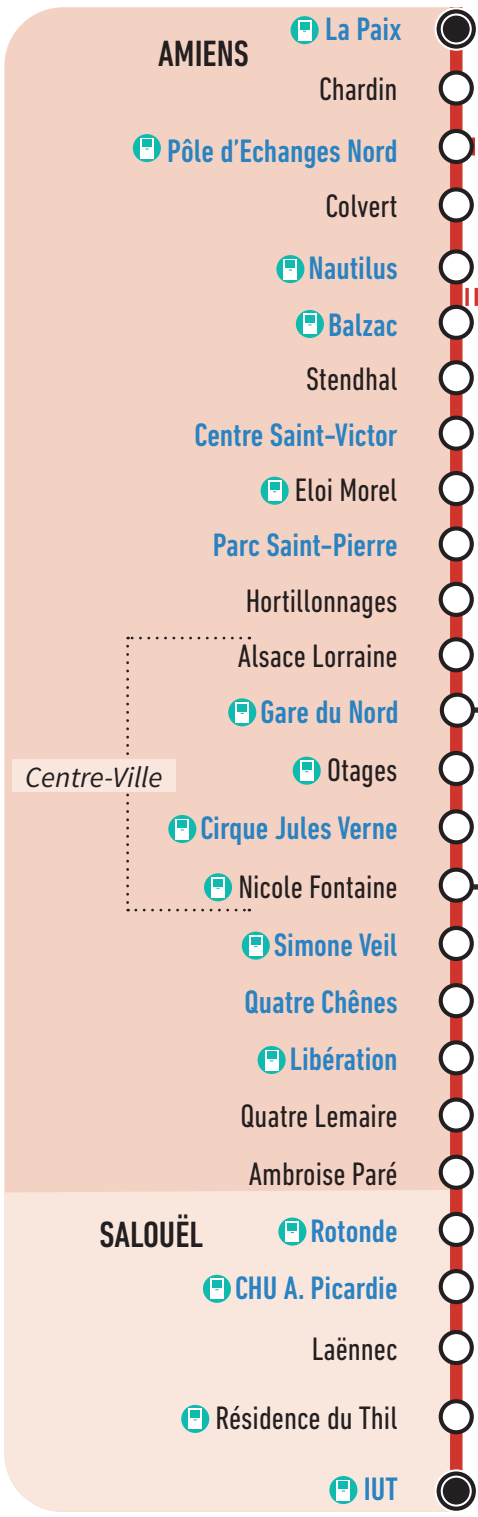

ÉTÉ
2024

Un Nemo toutes les

Fréquence semaine

Du lundi
au dimanche

De 4h à 0h00

La Nemo 2 m'emmène :

- Nautilus
- Cirque Jules Verne
- Parc Saint-Pierre
- UPJV Campus
- Hortillonnages
- CHU A. Picardie
- Gare du Nord
- IUT

- Espace Santé
- Romain Rolland
- Stade Nord

| Depuis cet arrêt, je peux aller : | Avec la ligne : | Temps |
|-------------------------------------|-----------------|--------|
| • Zoo d'Amiens | n1 | 15 min |
| • UPJV Pôles Citadelle et Saint-Leu | n3 L | 10 min |
| • Pôle des Cliniques | n3 | 12 min |
| • Cité Scolaire | n3 | 8 min |
| • Gare de Longueau | n4 | 21 min |
| • Zénith | n4 | 20 min |