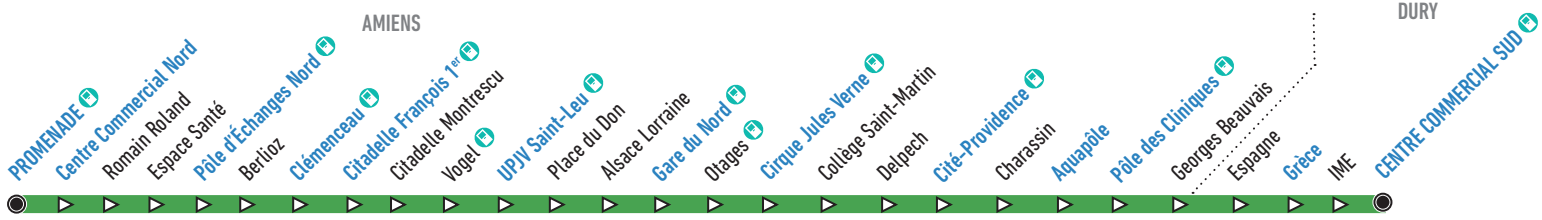

Comment lire ma fiche horaires ?

La fiche horaires indique les horaires de passage aux arrêts principaux. Pour connaître les horaires aux autres arrêts de la ligne, plusieurs possibilités :

- Consulter l'horaire de l'arrêt principal le plus proche
- Flasher le QR Code à droite
- Utiliser la recherche d'itinéraire sur ametis.fr

En direction du Centre Commercial Sud

Horaires du lundi au vendredi

Promenade	04:31	05:05	05:30	05:50	06:09	06:27	06:42	06:54	07:09	07:24	07:39	07:53	08:08	08:23	08:37	08:58	09:14	09:32	09:52	10:12
Centre Commercial Nord Quai C	04:33	05:07	05:32	05:52	06:11	06:29	06:44	06:56	07:11	07:26	07:41	07:55	08:10	08:25	08:39	09:00	09:16	09:34	09:54	10:14
Pole d'Echanges Nord Quai C	04:36	05:10	05:35	05:55	06:14	06:32	06:47	07:00	07:15	07:30	07:45	07:59	08:14	08:29	08:43	09:04	09:20	09:38	09:58	10:18
Clémenceau	04:37	05:11	05:36	05:56	06:15	06:33	06:48	07:01	07:16	07:31	07:46	08:01	08:16	08:31	08:45	09:06	09:22	09:40	10:00	10:20
Citadelle Francois 1er	04:38	05:12	05:37	05:57	06:16	06:34	06:49	07:02	07:17	07:32	07:47	08:02	08:17	08:32	08:46	09:07	09:23	09:41	10:01	10:21
UPJV Saint-Leu	04:42	05:16	05:41	06:01	06:20	06:38	06:53	07:06	07:21	07:36	07:51	08:06	08:21	08:36	08:50	09:11	09:28	09:46	10:06	10:26
Gare du Nord Quai E	04:45	05:20	05:45	06:05	06:24	06:42	06:57	07:10	07:25	07:40	07:55	08:10	08:25	08:40	08:54	09:15	09:32	09:50	10:10	10:30
Cirque Jules Verne Quai D	04:48	05:23	05:48	06:08	06:27	06:45	07:00	07:13	07:28	07:43	07:58	08:13	08:28	08:43	08:57	09:18	09:35	09:53	10:13	10:33
Cité-Providence	04:52	05:27	05:52	06:12	06:31	06:49	07:04	07:17	07:32	07:48	08:03	08:18	08:33	08:48	09:02	09:23	09:40	09:58	10:18	10:38
Aquapôle	04:55	05:30	05:55	06:15	06:34	06:52	07:07	07:20	07:35	07:51	08:06	08:21	08:36	08:51	09:05	09:26	09:43	10:01	10:21	10:41
Pôle des Cliniques	04:56	05:31	05:56	06:16	06:35	06:53	07:08	07:21	07:36	07:52	08:07	08:22	08:37	08:52	09:06	09:27	09:44	10:02	10:22	10:42
Grèce	05:01	05:36	06:01	06:21	06:40	06:59	07:14	07:27	07:42	07:58	08:13	08:28	08:43	08:58	09:12	09:32	09:49	10:07	10:28	10:48
Centre Commercial Sud	05:04	05:39	06:04	06:24	06:43	07:02	07:17	07:30	07:45	08:01	08:16	08:31	08:46	09:01	09:15	09:35	09:52	10:10	10:31	10:51