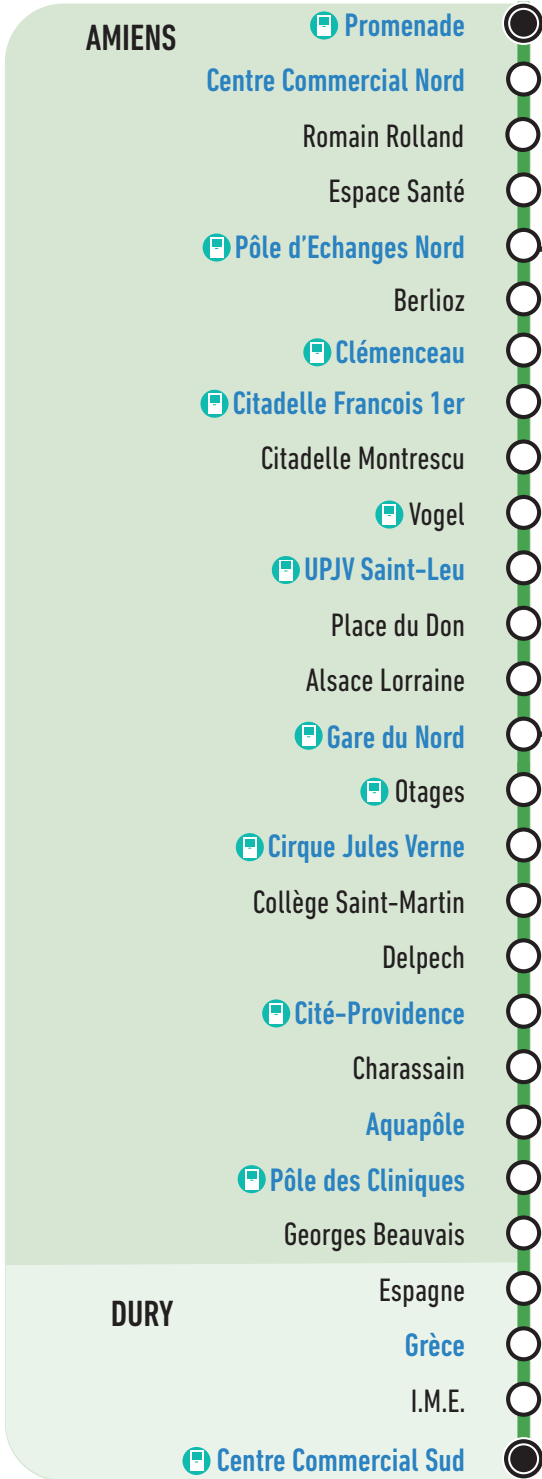

Promenade ↔ Centre Commercial Sud

via Citadelle, Vogel, Saint-Leu, Gare du Nord, Cité-Providence, Vallée des Vignes

Horaires valables
du 06 juillet au 1^{er} septembre

Un Nemo toutes les

Du lundi
au dimanche

De 4h à 0h00

Fréquence semaine

La Nemo 3 m'emmène :

- Centre Commercial Nord
- UPJV Citadelle
- UPJV Saint-Leu
- Gare du Nord
- Cité Scolaire
- Pôle des Cliniques
- Aquapôle
- Centre Commercial Sud

Depuis cet arrêt, je peux aller :	Avec la ligne :	Temps
• CHU d'Amiens	n2	30 min
• Centre Saint-Victor	n2	7 min
• UPJV Campus	n2	26 min
• Parc Saint-Pierre	n2	10 min
• Hôpital Nord	6	6 min