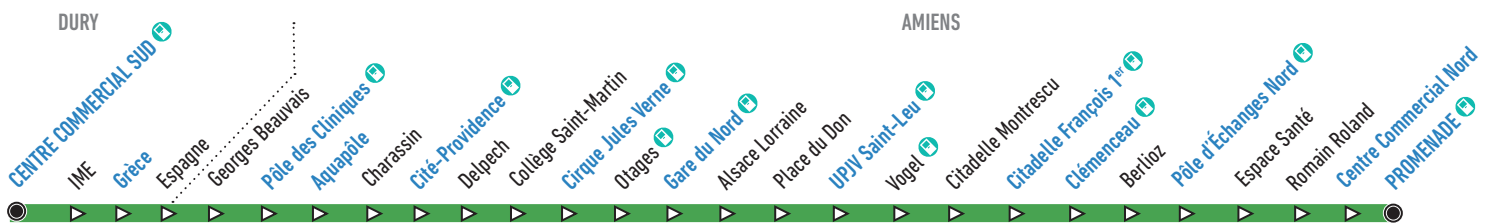

En direction de Promenade

Horaires dimanches et Jours fériés

Centre Commercial Sud	06:12	07:11	08:11	09:11	10:11	11:11	12:11	13:11	14:06	15:06	16:05	17:05	18:05	19:06	20:03	20:58	21:54	22:49	23:44
Grèce	06:14	07:13	08:13	09:13	10:13	11:13	12:13	13:13	14:08	15:08	16:08	17:08	18:08	19:08	20:05	21:00	21:56	22:51	23:46
Pôle des Cliniques	06:17	07:17	08:17	09:17	10:17	11:17	12:17	13:17	14:12	15:12	16:12	17:12	18:12	19:12	20:08	21:03	21:59	22:54	23:49
Aquapôle	06:19	07:18	08:18	09:18	10:18	11:18	12:18	13:18	14:13	15:13	16:13	17:13	18:13	19:13	20:10	21:05	22:01	22:56	23:51
Cité-Providence	06:21	07:21	08:21	09:21	10:21	11:21	12:21	13:21	14:16	15:16	16:16	17:16	18:16	19:16	20:12	21:07	22:03	22:58	23:53
Cirque Jules Verne Quai B	06:27	07:27	08:27	09:27	10:27	11:27	12:27	13:27	14:22	15:22	16:22	17:22	18:22	19:22	20:17	21:12	22:08	23:03	23:58
Gare du Nord Quai C	06:30	07:30	08:30	09:30	10:30	11:30	12:30	13:30	14:25	15:25	16:25	17:25	18:25	19:25	20:20	21:15	22:10	23:05	00:00
UPJV Saint-Leu	06:34	07:35	08:35	09:35	10:35	11:34	12:35	13:35	14:30	15:30	16:30	17:30	18:30	19:30	20:24	21:19	22:14	23:09	00:04
Citadelle François 1er	06:39	07:40	08:40	09:40	10:40	11:39	12:40	13:40	14:35	15:35	16:35	17:35	18:35	19:35	20:29	21:24	22:19	23:13	00:08
Clémenceau	06:40	07:41	08:41	09:41	10:41	11:40	12:41	13:41	14:36	15:36	16:36	17:36	18:36	19:36	20:30	21:25	22:20	23:14	00:09
Pôle d'Echanges Nord Quai D	06:41	07:43	08:43	09:43	10:43	11:42	12:43	13:42	14:38	15:37	16:38	17:38	18:38	19:37	20:31	21:26	22:21	23:15	00:10
Centre Commercial Nord Quai D	06:44	07:46	08:46	09:46	10:46	11:45	12:46	13:45	14:41	15:40	16:41	17:41	18:41	19:40	20:34	21:29	22:24	23:18	00:13
Promenade	06:45	07:47	08:47	09:47	10:47	11:46	12:47	13:46	14:42	15:41	16:42	17:42	18:42	19:41	20:35	21:30	22:25	23:19	00:14

Ces horaires sont donnés à titre indicatif et sont soumis aux aléas de la circulation.