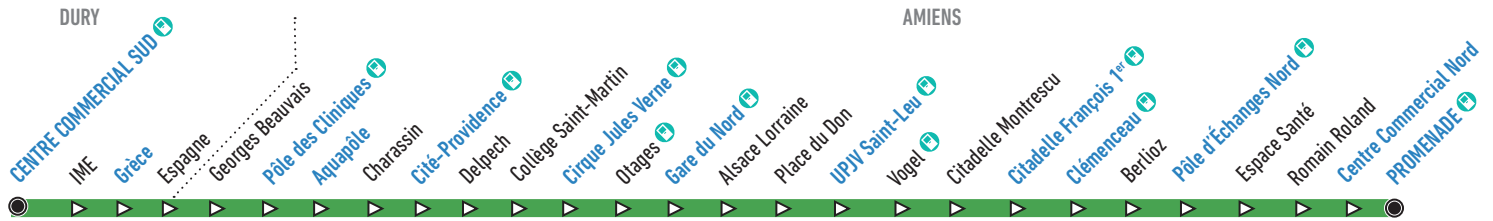

En direction de Promenade

Horaires du lundi au vendredi

Centre Commercial Sud	04:33	05:07	05:25	05:41	05:56	06:07	06:23	06:38	06:57	07:11	07:26	07:41	07:56	08:10	08:25	08:40	09:01	09:22	09:42	10:01
Grèce	04:35	05:09	05:27	05:44	05:59	06:10	06:26	06:41	07:00	07:14	07:29	07:44	07:59	08:13	08:28	08:43	09:03	09:24	09:44	10:03
Pôle des Cliniques	04:38	05:12	05:30	05:47	06:02	06:13	06:29	06:44	07:03	07:18	07:33	07:48	08:03	08:17	08:32	08:47	09:07	09:28	09:48	10:07
Aquapôle	04:40	05:14	05:32	05:49	06:04	06:15	06:31	06:46	07:05	07:19	07:34	07:49	08:04	08:18	08:33	08:48	09:08	09:29	09:49	10:08
Cité-Providence	04:42	05:16	05:34	05:51	06:06	06:17	06:33	06:48	07:07	07:22	07:37	07:52	08:07	08:21	08:36	08:51	09:11	09:32	09:52	10:11
Cirque Jules Verne Quai B	04:48	05:22	05:40	05:57	06:12	06:23	06:39	06:54	07:13	07:28	07:43	07:58	08:13	08:28	08:43	08:58	09:18	09:39	09:59	10:17
Gare du Nord Quai C	04:50	05:25	05:43	06:00	06:15	06:26	06:42	06:57	07:16	07:31	07:46	08:01	08:16	08:31	08:46	09:01	09:21	09:42	10:03	10:21
UPJV Saint-Leu	04:54	05:29	05:47	06:04	06:19	06:30	06:46	07:01	07:20	07:35	07:50	08:05	08:20	08:35	08:50	09:06	09:26	09:47	10:08	10:26
Citadelle Francois 1er	04:58	05:34	05:52	06:09	06:24	06:35	06:51	07:06	07:25	07:40	07:55	08:10	08:25	08:40	08:55	09:11	09:31	09:52	10:13	10:31
Clémenceau	04:59	05:35	05:53	06:10	06:25	06:36	06:52	07:07	07:26	07:41	07:56	08:11	08:26	08:41	08:56	09:12	09:32	09:53	10:14	10:32
Pole d'Echanges Nord Quai D	05:01	05:37	05:55	06:12	06:27	06:38	06:54	07:09	07:28	07:44	07:59	08:14	08:29	08:44	08:59	09:15	09:35	09:56	10:17	10:35
Centre Commercial Nord Quai D	05:04	05:40	05:58	06:15	06:30	06:41	06:57	07:12	07:31	07:47	08:02	08:17	08:32	08:47	09:02	09:19	09:38	09:59	10:20	10:38
Promenade	05:05	05:42	06:00	06:17	06:32	06:43	06:59	07:14	07:33	07:49	08:04	08:19	08:34	08:49	09:04	09:21	09:40	10:01	10:22	10:40