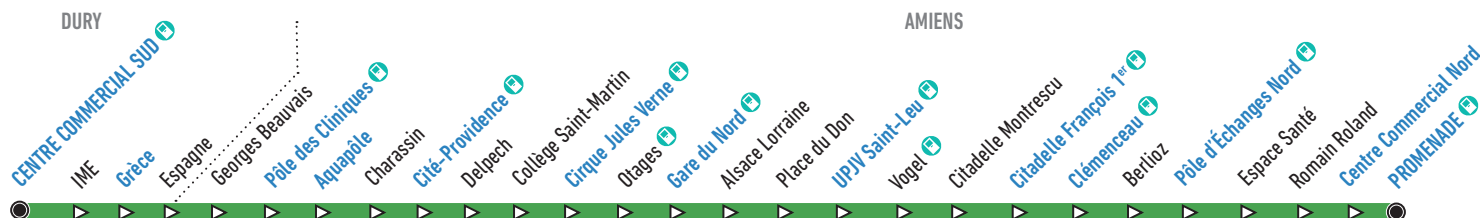

En direction de Promenade

Horaires du samedi

Centre Commercial Sud	04:33	05:08	05:28	05:47	06:07	06:27	06:52	07:11	07:30	07:50	08:10	08:29	08:51	09:10	09:30	09:48	10:09	10:30
Grèce	04:35	05:10	05:30	05:49	06:09	06:29	06:54	07:13	07:32	07:52	08:12	08:31	08:53	09:12	09:33	09:51	10:12	10:33
Pôle des Cliniques	04:38	05:13	05:33	05:52	06:12	06:32	06:57	07:16	07:36	07:56	08:16	08:35	08:57	09:16	09:37	09:55	10:16	10:37
Aquapôle	04:40	05:15	05:35	05:54	06:14	06:34	06:59	07:18	07:37	07:57	08:17	08:36	08:58	09:17	09:38	09:56	10:17	10:38
Cité-Providence	04:42	05:17	05:37	05:56	06:16	06:36	07:01	07:20	07:40	08:00	08:20	08:39	09:01	09:20	09:41	09:59	10:20	10:41
Cirque Jules Verne Quai B	04:47	05:22	05:42	06:01	06:21	06:41	07:06	07:26	07:46	08:06	08:26	08:45	09:06	09:25	09:46	10:04	10:25	10:46
Gare du Nord Quai C	04:50	05:25	05:45	06:05	06:25	06:45	07:10	07:30	07:50	08:10	08:30	08:50	09:10	09:29	09:50	10:08	10:29	10:50
UPJV Saint-Leu	04:54	05:29	05:49	06:09	06:29	06:49	07:14	07:34	07:54	08:14	08:34	08:54	09:14	09:33	09:54	10:12	10:33	10:55
Citadelle François 1er	04:58	05:33	05:53	06:13	06:33	06:53	07:18	07:38	07:58	08:19	08:39	08:59	09:19	09:38	09:59	10:17	10:38	11:00
Clémenceau	04:59	05:34	05:54	06:14	06:34	06:54	07:19	07:39	07:59	08:20	08:40	09:00	09:20	09:40	10:01	10:19	10:39	11:01
Pole d'Echanges Nord Quai D	05:01	05:37	05:57	06:17	06:37	06:57	07:22	07:42	08:02	08:23	08:43	09:03	09:23	09:43	10:04	10:22	10:42	11:04
Centre Commercial Nord Quai D	05:04	05:40	06:00	06:20	06:40	07:00	07:25	07:45	08:05	08:26	08:46	09:07	09:27	09:46	10:07	10:25	10:45	11:08
Promenade	05:05	05:42	06:02	06:22	06:42	07:02	07:27	07:47	08:07	08:28	08:48	09:09	09:29	09:48	10:09	10:27	10:47	11:10