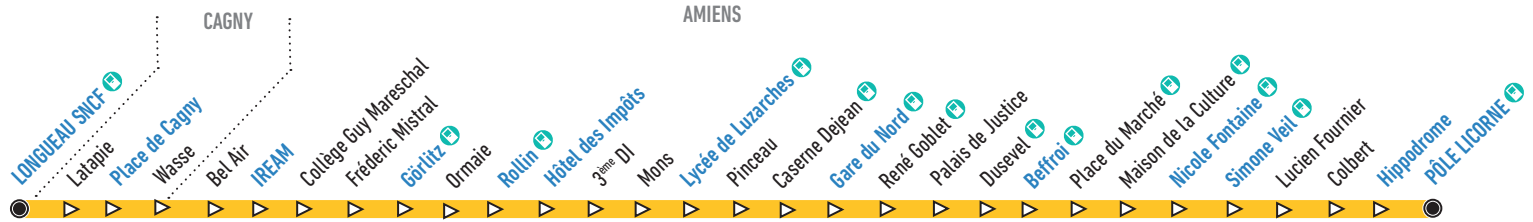

- Consulter l'horaire de l'arrêt principal le plus proche
- Flasher le QR Code à droite
- Utiliser la recherche d'itinéraire sur ametis.fr

En direction du Pôle Licorne

Horaires du lundi au vendredi

Longueau SNCF	04:17	04:56	05:25	05:45	06:05	06:25	06:42	06:57	07:12	07:28	07:41	07:56	08:11	08:26	08:49	09:09	09:29	09:49	10:09	10:29
Place de Cagny	04:20	04:59	05:28	05:48	06:08	06:28	06:45	07:00	07:15	07:31	07:44	07:59	08:14	08:29	08:52	09:12	09:32	09:52	10:12	10:32
IREAM	04:23	05:02	05:31	05:51	06:11	06:31	06:48	07:03	07:18	07:34	07:48	08:03	08:18	08:33	08:56	09:16	09:36	09:56	10:16	10:36
Görlitz Quai B	04:25	05:04	05:33	05:53	06:13	06:33	06:50	07:05	07:20	07:36	07:50	08:05	08:20	08:35	08:58	09:18	09:38	09:58	10:18	10:38
Rollin	04:27	05:06	05:35	05:55	06:15	06:35	06:52	07:07	07:22	07:38	07:52	08:07	08:22	08:37	09:00	09:20	09:40	10:00	10:20	10:40
Hôtel des Impôts	04:28	05:07	05:36	05:56	06:16	06:36	06:53	07:08	07:23	07:39	07:53	08:08	08:23	08:38	09:01	09:21	09:41	10:01	10:21	10:41
Lycée de Luzarches	04:31	05:11	05:41	06:01	06:21	06:41	06:58	07:13	07:28	07:44	07:58	08:13	08:28	08:43	09:06	09:26	09:46	10:06	10:26	10:46
Gare du Nord Quai A	04:35	05:15	05:45	06:05	06:25	06:45	07:02	07:17	07:32	07:48	08:02	08:17	08:32	08:47	09:10	09:30	09:50	10:10	10:30	10:50
Beffroi	04:41	05:21	05:51	06:11	06:31	06:51	07:09	07:24	07:39	07:55	08:09	08:24	08:39	08:54	09:17	09:37	09:57	10:17	10:37	10:57
Nicole Fontaine Quai B	04:44	05:24	05:54	06:14	06:34	06:55	07:13	07:28	07:43	07:59	08:13	08:28	08:43	08:58	09:21	09:41	10:01	10:21	10:41	11:01
Simone Veil Quai D	04:46	05:26	05:56	06:16	06:36	06:57	07:15	07:30	07:45	08:01	08:15	08:30	08:45	09:00	09:23	09:43	10:03	10:23	10:43	11:03
Hippodrome	04:49	05:29	05:59	06:19	06:39	07:00	07:18	07:33	07:48	08:04	08:18	08:33	08:48	09:03	09:26	09:46	10:06	10:26	10:46	11:06
Pôle Licorne	04:50	05:30	06:00	06:20	06:40	07:02	07:20	07:35	07:50	08:06	08:20	08:35	08:50	09:05	09:28	09:48	10:08	10:28	10:48	11:08