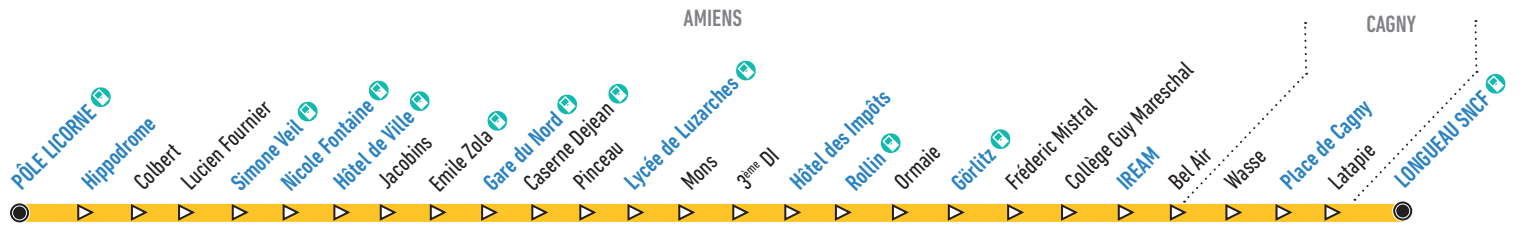

Comment lire ma fiche horaires ?

La fiche horaires indique les horaires de passage aux arrêts principaux. Pour connaître les horaires aux autres arrêts de la ligne, plusieurs possibilités :

- Consulter l'horaire de l'arrêt principal le plus proche
- Flasher le QR Code à droite
- Utiliser la recherche d'itinéraire sur amets.fr

En direction du Longueau SNCF

Horaires dimanches et Jours fériés

Pôle Licorne	05:53	06:52	07:52	08:51	09:51	10:51	11:51	12:51	13:51	14:51	15:51	16:50	17:50	18:51	19:51	20:53	21:53	22:53	23:48
Hippodrome	05:54	06:53	07:53	08:52	09:52	10:52	11:52	12:52	13:52	14:52	15:52	16:51	17:51	18:52	19:52	20:54	21:54	22:54	23:49
Simone Veil Quai C	05:56	06:55	07:55	08:55	09:55	10:55	11:55	12:55	13:55	14:55	15:55	16:54	17:54	18:55	19:55	20:56	21:56	22:56	23:51
Nicole Fontaine Quai A	05:58	06:57	07:57	08:57	09:57	10:57	11:57	12:57	13:57	14:57	15:57	16:57	17:57	18:57	19:57	20:58	21:58	22:58	23:53
Hôtel de Ville	06:00	07:00	08:00	09:00	10:00	11:00	12:00	13:00	14:00	15:00	16:00	16:59	17:59	19:00	20:00	21:00	22:00	23:00	23:55
Gare du Nord Quai B	06:05	07:05	08:05	09:05	10:05	11:05	12:05	13:05	14:05	15:05	16:05	17:05	18:05	19:05	20:05	21:05	22:05	23:05	00:00
Lycée de Luzarches	06:09	07:09	08:09	09:09	10:09	11:09	12:09	13:09	14:09	15:09	16:09	17:09	18:09	19:09	20:09	21:09	22:09	23:09	00:04
Hôtel des Impôts	06:13	07:13	08:13	09:13	10:13	11:13	12:13	13:12	14:13	15:13	16:13	17:13	18:13	19:13	20:13	21:13	22:13	23:12	00:07
Rollin	06:14	07:14	08:14	09:14	10:14	11:14	12:14	13:13	14:14	15:14	16:14	17:14	18:14	19:14	20:14	21:14	22:14	23:13	00:08
Görlitz Quai A	06:16	07:16	08:16	09:16	10:16	11:16	12:16	13:16	14:16	15:16	16:16	17:16	18:16	19:16	20:16	21:16	22:16	23:15	00:10
IREAM	06:19	07:19	08:19	09:19	10:20	11:20	12:19	13:19	14:20	15:20	16:19	17:19	18:19	19:20	20:20	21:19	22:19	23:18	00:13
Place de Cagny	06:22	07:22	08:23	09:22	10:23	11:23	12:22	13:22	14:23	15:23	16:23	17:23	18:23	19:23	20:23	21:22	22:22	23:21	00:16
Longueau SNCF	06:25	07:25	08:26	09:25	10:26	11:26	12:25	13:25	14:26	15:26	16:26	17:26	18:26	19:26	20:25	21:24	22:24	23:23	00:18