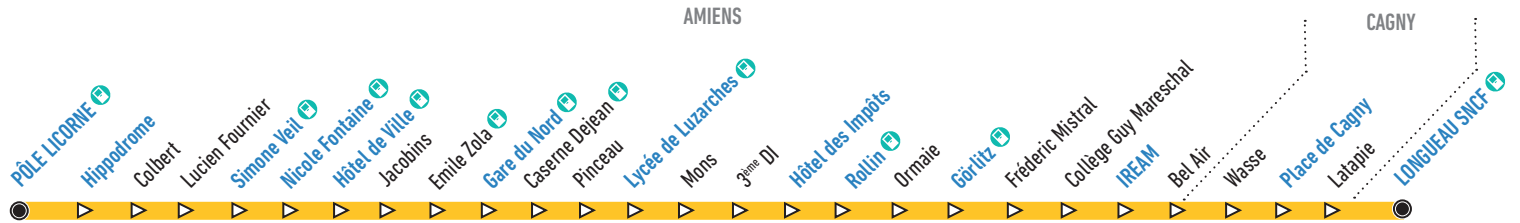

- Consulter l'horaire de l'arrêt principal le plus proche
- Flasher le QR Code à droite
- Utiliser la recherche d'itinéraire sur amets.fr

En direction du Longueau SNCF

Horaires du samedi

Pôle Licorne	04:18	04:53	05:33	06:07	06:27	06:49	07:09	07:29	07:48	08:08	08:28	08:48	09:08	09:28	09:48	10:08	10:28	10:48	11:08
Hippodrome	04:19	04:54	05:34	06:08	06:28	06:50	07:10	07:30	07:49	08:09	08:29	08:49	09:09	09:29	09:49	10:09	10:29	10:49	11:09
Simone Veil Quai C	04:21	04:56	05:36	06:10	06:30	06:52	07:12	07:32	07:51	08:11	08:31	08:51	09:11	09:31	09:51	10:11	10:31	10:51	11:11
Nicole Fontaine Quai A	04:23	04:58	05:38	06:12	06:32	06:54	07:14	07:34	07:54	08:14	08:34	08:54	09:14	09:34	09:54	10:14	10:34	10:54	11:14
Hôtel de Ville	04:25	05:00	05:40	06:15	06:35	06:57	07:17	07:37	07:56	08:16	08:36	08:56	09:16	09:36	09:56	10:16	10:36	10:56	11:16
Gare du Nord Quai B	04:30	05:05	05:45	06:20	06:40	07:02	07:22	07:42	08:02	08:22	08:42	09:02	09:22	09:42	10:02	10:22	10:42	11:02	11:22
Lycée de Luzarches	04:34	05:09	05:49	06:24	06:44	07:06	07:26	07:46	08:06	08:26	08:46	09:06	09:26	09:46	10:06	10:26	10:46	11:06	11:26
Hôtel des Impôts	04:37	05:12	05:52	06:27	06:47	07:09	07:29	07:49	08:10	08:30	08:50	09:10	09:30	09:50	10:10	10:30	10:50	11:10	11:30
Rollin	04:37	05:12	05:52	06:28	06:48	07:10	07:30	07:50	08:11	08:31	08:51	09:11	09:31	09:51	10:11	10:31	10:51	11:11	11:31
Görlitz Quai A	04:39	05:14	05:54	06:30	06:50	07:12	07:32	07:52	08:13	08:33	08:53	09:13	09:34	09:54	10:14	10:34	10:54	11:14	11:34
IREAM	04:41	05:16	05:56	06:32	06:52	07:14	07:34	07:54	08:15	08:35	08:56	09:16	09:37	09:57	10:17	10:37	10:57	11:17	11:37
Place de Cagny	04:45	05:20	06:00	06:36	06:56	07:18	07:38	07:58	08:19	08:39	09:00	09:20	09:41	10:01	10:21	10:41	11:01	11:21	11:41
Longueau SNCF	04:48	05:23	06:03	06:39	06:59	07:21	07:41	08:01	08:22	08:42	09:03	09:23	09:44	10:04	10:24	10:44	11:04	11:24	11:44