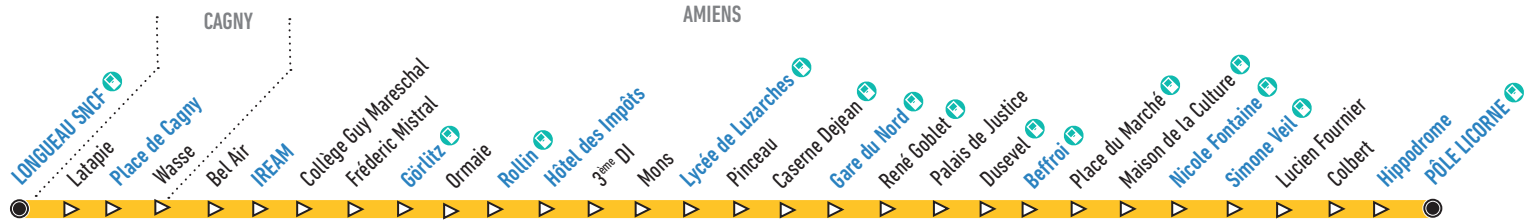

En direction du Pôle Licorne

Horaires du samedi

Longueau SNCF	04:13	04:53	05:28	06:06	06:42	07:00	07:20	07:40	08:00	08:20	08:40	09:00	09:20	09:40	10:00	10:20	10:40	11:00
Place de Cagny	04:15	04:55	05:30	06:09	06:45	07:03	07:23	07:43	08:03	08:23	08:43	09:03	09:23	09:43	10:03	10:23	10:43	11:03
IREAM	04:18	04:58	05:33	06:12	06:48	07:06	07:26	07:46	08:06	08:26	08:46	09:06	09:26	09:46	10:06	10:26	10:46	11:06
Görlitz Quai B	04:20	05:00	05:35	06:14	06:50	07:08	07:28	07:48	08:08	08:28	08:48	09:08	09:28	09:48	10:08	10:28	10:48	11:08
Rollin	04:22	05:02	05:37	06:16	06:52	07:10	07:30	07:50	08:10	08:30	08:50	09:10	09:30	09:50	10:10	10:30	10:50	11:10
Hôtel des Impôts	04:23	05:03	05:38	06:17	06:53	07:11	07:31	07:51	08:11	08:31	08:51	09:11	09:31	09:51	10:11	10:31	10:51	11:11
Lycée de Luzarches	04:26	05:06	05:41	06:21	06:57	07:16	07:36	07:56	08:16	08:36	08:56	09:16	09:36	09:56	10:16	10:36	10:56	11:16
Gare du Nord Quai A	04:30	05:10	05:45	06:25	07:01	07:20	07:40	08:00	08:20	08:40	09:00	09:20	09:40	10:00	10:20	10:40	11:00	11:20
Beffroi	04:35	05:16	05:51	06:31	07:07	07:26	07:46	08:06	08:27	08:47	09:07	09:27	09:47	10:07	10:27	10:47	11:07	11:27
Nicole Fontaine Quai B	04:38	05:19	05:54	06:34	07:10	07:29	07:50	08:10	08:31	08:51	09:11	09:31	09:51	10:11	10:31	10:51	11:11	11:31
Simone Veil Quai D	04:40	05:21	05:56	06:36	07:12	07:31	07:52	08:12	08:33	08:53	09:13	09:33	09:53	10:13	10:33	10:53	11:13	11:33
Hippodrome	04:43	05:24	05:59	06:39	07:15	07:34	07:55	08:16	08:37	08:57	09:17	09:37	09:57	10:17	10:37	10:57	11:17	11:37
Pôle Licorne	04:44	05:25	06:01	06:41	07:17	07:36	07:57	08:18	08:39	08:59	09:19	09:39	09:59	10:19	10:39	10:59	11:19	11:39