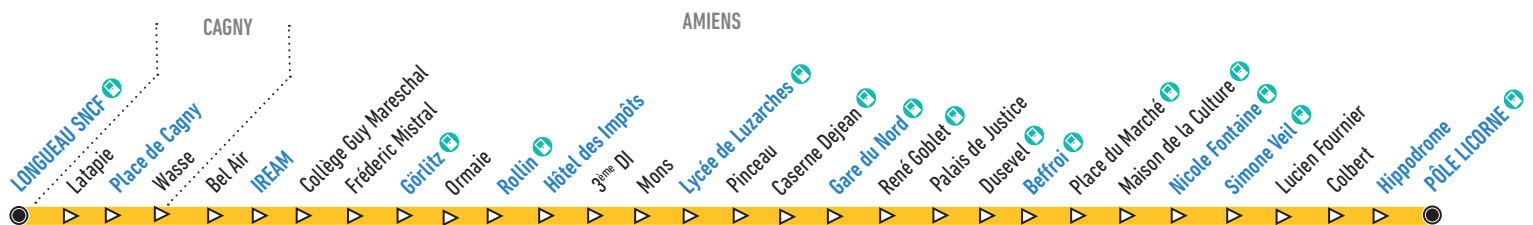

En direction du Pôle Licorne

Longueau SNCF	05:58	06:55	07:55	08:55	09:54	10:54	11:55	12:55	13:55	14:55	15:55	16:54	17:54	18:55	19:56	20:57	21:47	22:58	23:58
Place de Cagny	06:00	06:58	07:58	08:58	09:57	10:57	11:58	12:58	13:58	14:58	15:58	16:57	17:57	18:58	19:59	20:59	21:49	23:00	00:00
IREAM	06:03	07:01	08:01	09:01	10:00	11:00	12:01	13:01	14:01	15:01	16:01	17:00	18:00	19:01	20:02	21:02	21:52	23:03	00:03
Görlitz Quai B	06:05	07:04	08:04	09:04	10:03	11:03	12:04	13:04	14:04	15:04	16:04	17:03	18:03	19:04	20:05	21:05	21:55	23:05	00:05
Rollin	06:07	07:06	08:06	09:06	10:05	11:05	12:06	13:06	14:06	15:06	16:06	17:05	18:05	19:06	20:07	21:07	21:57	23:07	00:07
Hôtel des Impôts	06:08	07:07	08:07	09:07	10:06	11:06	12:07	13:07	14:07	15:07	16:07	17:06	18:06	19:07	20:08	21:08	21:58	23:08	00:08
Lycée de Luzarches	06:11	07:11	08:11	09:11	10:10	11:10	12:11	13:11	14:11	15:11	16:11	17:10	18:10	19:11	20:11	21:11	22:01	23:11	00:11
Gare du Nord Quai A	06:15	07:15	08:15	09:15	10:15	11:15	12:15	13:15	14:15	15:15	16:15	17:15	18:15	19:15	20:15	21:15	22:05	23:15	00:15
Beffroi	06:22	07:22	08:22	09:22	10:22	11:22	12:22	13:22	14:22	15:22	16:22	17:22	18:22	19:22	20:22	21:22	22:11	23:21	00:21
Nicole Fontaine Quai B	06:26	07:26	08:26	09:26	10:26	11:26	12:27	13:27	14:26	15:26	16:26	17:26	18:26	19:26	20:26	21:26	22:15	23:25	00:25
Simone Veil Quai D	06:28	07:28	08:28	09:28	10:28	11:28	12:29	13:29	14:28	15:28	16:28	17:28	18:28	19:28	20:28	21:28	22:17	23:27	00:27
Hippodrome	06:31	07:31	08:31	09:31	10:31	11:31	12:32	13:32	14:31	15:31	16:31	17:31	18:31	19:31	20:31	21:31	22:20	23:30	00:30
Pôle Licorne	06:32	07:32	08:33	09:33	10:32	11:32	12:33	13:33	14:32	15:32	16:33	17:33	18:33	19:32	20:32	21:32	22:21	23:31	00:31