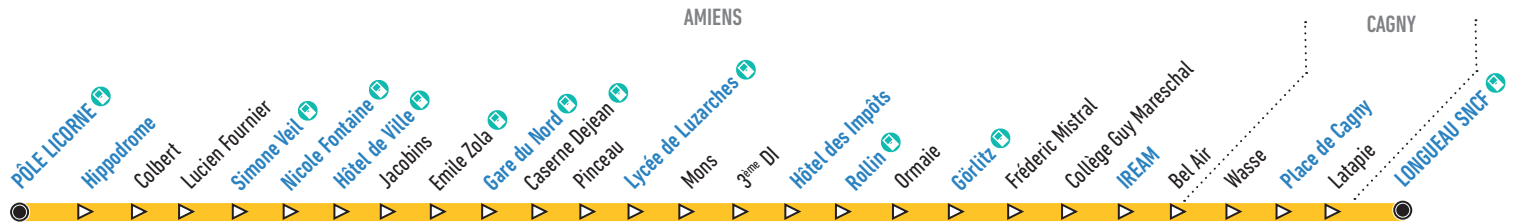

- Consulter l'horaire de l'arrêt principal le plus proche
- Flasher le QR Code à droite
- Utiliser la recherche d'itinéraire sur ametis.fr

En direction du Longueau SNCF

Horaires du lundi au vendredi

Pôle Licorne	04:22	04:57	05:22	05:46	06:05	06:25	06:44	06:57	07:12	07:27	07:42	07:57	08:12	08:26	08:42	09:00	09:20	09:40	10:00	10:20	10:40
Hippodrome	04:23	04:58	05:23	05:47	06:06	06:26	06:45	06:58	07:13	07:28	07:43	07:58	08:13	08:27	08:43	09:01	09:21	09:41	10:01	10:21	10:41
Simone Veil Quai C	04:26	05:01	05:26	05:50	06:09	06:29	06:48	07:01	07:16	07:31	07:46	08:01	08:16	08:30	08:46	09:04	09:24	09:44	10:04	10:24	10:44
Nicole Fontaine Quai A	04:28	05:03	05:28	05:52	06:12	06:32	06:51	07:04	07:19	07:34	07:49	08:04	08:19	08:33	08:49	09:07	09:27	09:47	10:07	10:27	10:47
Hôtel de Ville	04:30	05:05	05:30	05:55	06:14	06:34	06:53	07:06	07:21	07:36	07:51	08:06	08:21	08:35	08:51	09:09	09:29	09:49	10:09	10:29	10:49
Gare du Nord Quai B	04:35	05:10	05:35	06:00	06:20	06:40	06:59	07:12	07:27	07:42	07:57	08:12	08:27	08:41	08:57	09:15	09:35	09:55	10:15	10:35	10:55
Lycée de Luzarches	04:39	05:14	05:39	06:04	06:24	06:44	07:03	07:16	07:31	07:46	08:01	08:16	08:31	08:45	09:01	09:19	09:39	09:59	10:19	10:39	10:59
Hôtel des Impôts	04:42	05:17	05:42	06:07	06:28	06:48	07:07	07:20	07:35	07:50	08:05	08:20	08:35	08:49	09:05	09:23	09:43	10:03	10:23	10:43	11:03
Rollin	04:42	05:17	05:42	06:07	06:28	06:48	07:07	07:20	07:35	07:50	08:05	08:20	08:35	08:49	09:05	09:23	09:43	10:03	10:23	10:43	11:03
Görlitz Quai A	04:44	05:19	05:44	06:09	06:30	06:50	07:09	07:22	07:37	07:52	08:07	08:22	08:38	08:52	09:08	09:26	09:45	10:05	10:25	10:45	11:05
IREAM	04:47	05:22	05:48	06:13	06:34	06:54	07:13	07:26	07:41	07:56	08:11	08:26	08:42	08:56	09:12	09:30	09:49	10:09	10:29	10:49	11:09
Place de Cagny	04:50	05:25	05:51	06:16	06:37	06:57	07:17	07:30	07:45	08:00	08:15	08:30	08:46	09:00	09:16	09:34	09:53	10:13	10:33	10:53	11:13
Longueau SNCF	04:53	05:28	05:54	06:19	06:40	07:00	07:20	07:33	07:48	08:03	08:18	08:33	08:49	09:03	09:19	09:37	09:56	10:16	10:36	10:56	11:16