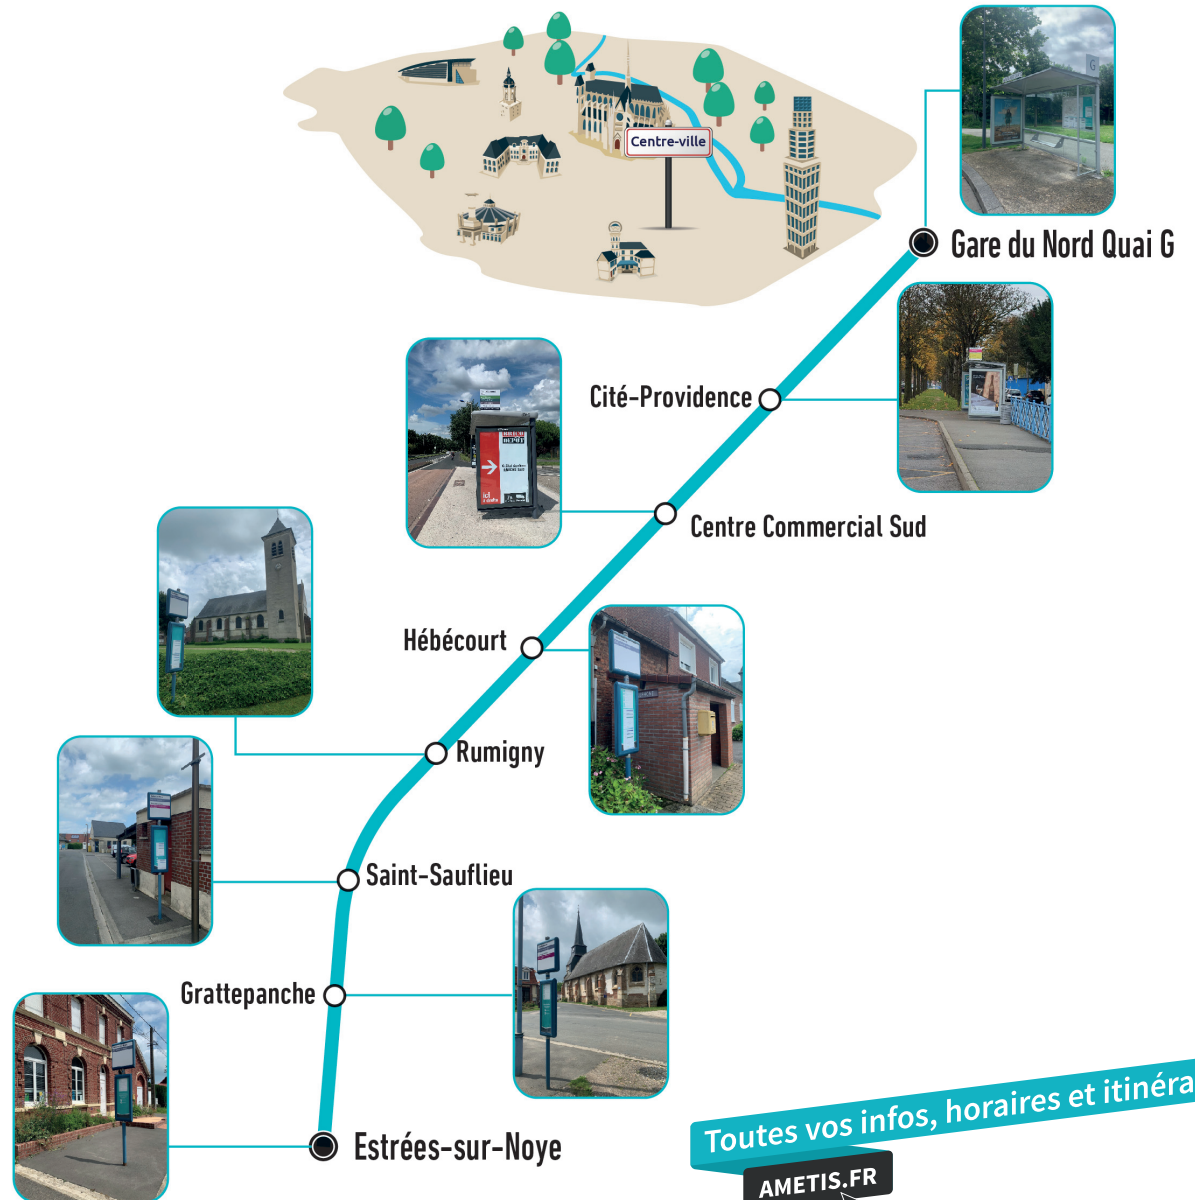

Le samedi

ESTRÉES-SUR-NOYE	09:10	10:10	12:10	14:40
GRATTEPANCHE	09:18	10:18	12:18	14:48
SAINT-SAUFLIEU	09:26	10:26	12:26	14:56
RUMIGNY	09:34	10:34	12:34	15:04
HÉBÉCOURT	09:38	10:38	12:38	15:08
CENTRE COMMERCIAL SUD	09:48	10:48	12:48	15:18
CITÉ-PROVIDENCE	09:54	10:54	12:54	15:24
GARE DU NORD QUAI G	10:00	11:00	13:00	15:30

➔ A destination de Estrées-sur-Noye

Du lundi au vendredi

GARE DU NORD QUAI G	12:15	14:00	15:30	16:30
CITÉ-PROVIDENCE	12:21	14:06	15:36	16:36
CENTRE COMMERCIAL SUD	12:27	14:12	15:42	16:42
HÉBÉCOURT	12:37	14:22	15:52	16:52
RUMIGNY	12:41	14:26	15:56	16:56
SAINT-SAUFLIEU	12:49	14:34	16:04	17:04
GRATTEPANCHE	12:57	14:42	16:12	17:12
ESTRÉES-SUR-NOYE	13:05	14:50	16:20	17:20

Le samedi

GARE DU NORD QUAI G	12:15	14:00	16:30	17:30
CITÉ-PROVIDENCE	12:21	14:06	16:36	17:36
CENTRE COMMERCIAL SUD	12:27	14:12	16:42	17:42
HÉBÉCOURT	12:37	14:22	16:52	17:52
RUMIGNY	12:41	14:26	16:56	17:56
SAINT-SAUFLIEU	12:49	14:34	17:04	18:04
GRATTEPANCHE	12:57	14:42	17:12	18:12
ESTRÉES-SUR-NOYE	13:05	14:50	17:20	18:20

R62

ESTRÉES-SUR-NOYE, GRATTEPANCHE,
SAINT-SAUFLIEU, RUMIGNY & HÉBÉCOURT > Gare du Nord

Toutes vos infos, horaires et itinéraires

AMETIS.FR