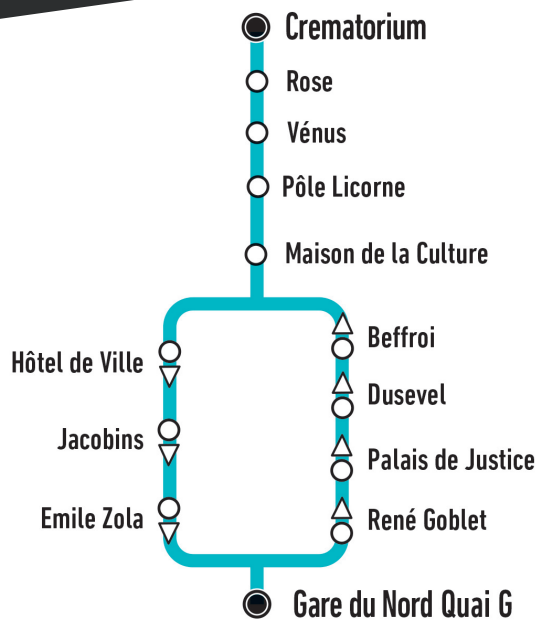

ÉTÉ  
2024

resago  
Du lundi au dimanche | Transport à la demande ametis

2021 - SCENARII - Crédit photos : Ametis. Ne pas jeter sur la voie publique.

Crematorium

Pôle Licorne

Maison de la Culture

Gare du Nord

# DES ÉVOLUTIONS POUR MIEUX VOUS DÉPLACER

RESAGO, VOTRE SERVICE DE  
TRANSPORT À LA DEMANDE AMETIS.

**R68**

Rose (ZAC Renancourt) > Gare du Nord

Toutes vos infos, horaires et itinéraires

AMETIS.FR