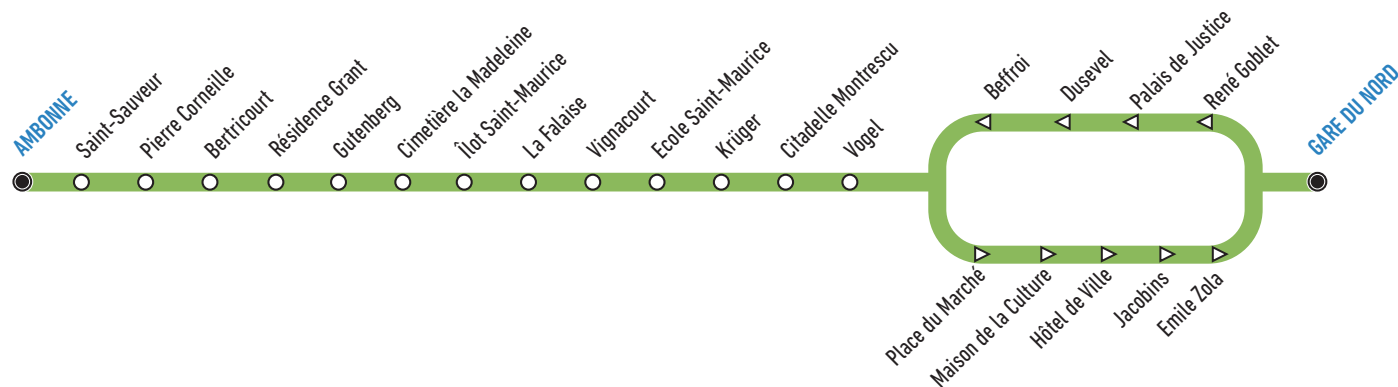

### NAVETTE SECTEUR SAINT-MAURICE

- Ambonne
- Gutenberg
- Citadelle
- Centre-ville
- Gare du Nord

[AMETIS.FR](https://www.ametis.fr)

The logo for Ametis, featuring the word "ametis" in a lowercase, sans-serif font. The letter "a" is stylized with a blue and white graphic element.

The logo for Amiens Métropole, featuring a red stylized flower or star shape with the text "AMIENS MÉTROPOLÉ" around it.

# Ambonne ◀▶ Centre-Ville ◀▶ Gare du Nord

## Ambonne ▶ Place du Marché ▶ Gare du Nord