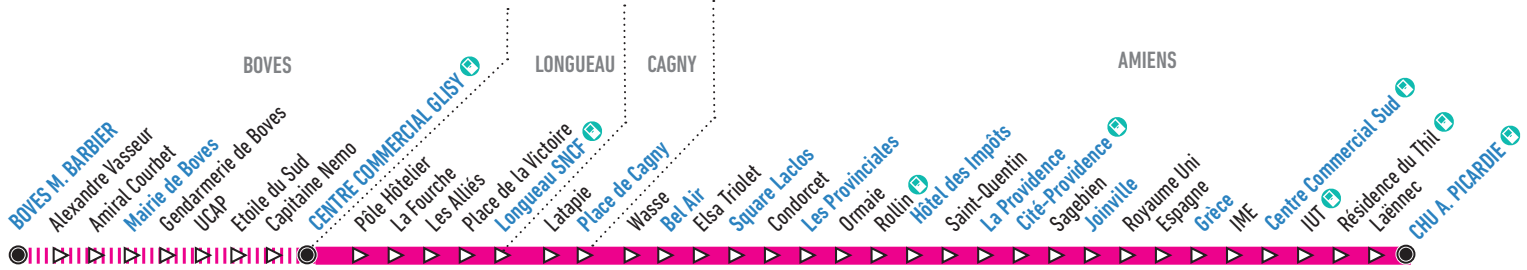

Comment lire ma fiche horaires ?

La fiche horaires indique les horaires de passage aux arrêts principaux. Pour connaître les horaires aux autres arrêts de la ligne, plusieurs possibilités :

- Consulter l'horaire de l'arrêt principal le plus proche
- Flasher le QR Code à droite
- Utiliser la recherche d'itinéraire sur ametis.fr

Horaires du lundi au vendredi

En direction du CHU A. Picardie

Commune de Boves desservie uniquement à certaines heures du lundi au vendredi

Boves M. Barbier	-	06:58	07:16	07:56	-	-	-	-	-	-	-	-	-	-	-	-	-	
Mairie de Boves	-	07:02	07:20	08:00	-	-	-	-	-	-	-	-	-	-	-	-	-	
Centre Commercial Glisy	06:10	07:10	07:28	08:08	08:42	09:13	09:38	10:44	11:54	13:08	14:09	15:19	16:10	16:40	17:10	17:40	18:12	19:25
Longueau SNCF	06:17	07:18	07:37	08:17	08:51	09:21	09:46	10:52	12:02	13:17	14:17	15:27	16:19	16:49	17:19	17:49	18:21	19:33
Place de Cagny	06:20	07:22	07:41	08:21	08:54	09:24	09:49	10:55	12:05	13:20	14:20	15:30	16:23	16:53	17:23	17:53	18:24	19:36
Bel Air	06:23	07:25	07:44	08:24	08:57	09:27	09:52	10:58	12:08	13:23	14:23	15:33	16:25	16:55	17:25	17:55	18:27	19:39
Square Laclos	06:27	07:29	07:49	08:29	09:01	09:31	09:56	11:02	12:12	13:27	14:27	15:37	16:30	17:00	17:30	18:00	18:31	19:42
Les Provinciales	06:28	07:30	07:50	08:30	09:02	09:32	09:57	11:03	12:13	13:28	14:28	15:38	16:31	17:01	17:31	18:01	18:32	19:43
Hôtel des Impôts	06:31	07:34	07:54	08:34	09:05	09:35	10:00	11:06	12:16	13:31	14:31	15:41	16:34	17:04	17:34	18:04	18:35	19:46
La Providence	06:34	07:39	07:59	08:39	09:09	09:39	10:04	11:09	12:19	13:34	14:34	15:44	16:39	17:09	17:39	18:09	18:39	19:49
Cité-Providence	06:35	07:40	08:00	08:40	09:10	09:40	10:05	11:10	12:20	13:35	14:35	15:45	16:40	17:10	17:40	18:10	18:40	19:50
Joinville	06:38	07:43	08:03	08:43	09:13	09:42	10:07	11:12	12:22	13:37	14:37	15:47	16:43	17:13	17:43	18:13	18:43	19:52
Grèce	06:42	07:47	08:07	08:47	09:17	09:47	10:12	11:17	12:27	13:42	14:42	15:52	16:48	17:19	17:49	18:19	18:47	19:57
Centre Commercial Sud	06:46	07:51	08:11	08:51	09:21	09:50	10:15	11:20	12:30	13:45	14:45	15:55	16:52	17:23	17:53	18:23	18:51	20:00
CHU A. Picardie Quai C	06:54	07:59	08:20	09:00	09:30	09:59	10:24	11:29	12:40	13:55	14:54	16:04	17:01	17:32	18:03	18:33	19:01	20:09