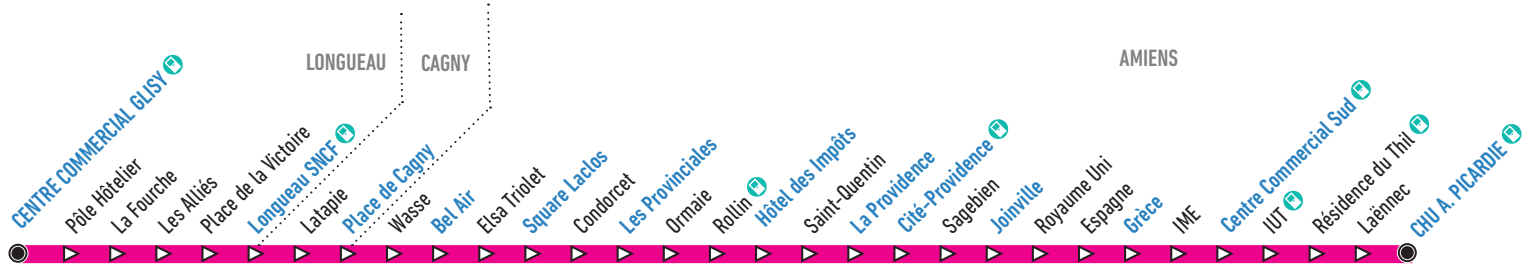

Comment lire ma fiche horaires ?

La fiche horaires indique les horaires de passage aux arrêts principaux. Pour connaître les horaires aux autres arrêts de la ligne, plusieurs possibilités :

- Consulter l'horaire de l'arrêt principal le plus proche
- Flasher le QR Code à droite
- Utiliser la recherche d'itinéraire sur ametis.fr

Horaires du samedi

En direction du CHU A. Picardie

Centre Commercial Glisy	07:41	08:41	09:41	10:41	11:41	12:40	13:41	14:40	15:40	16:38	17:38	18:41	19:42
Longueau SNCF	07:49	08:49	09:49	10:49	11:49	12:48	13:49	14:48	15:48	16:47	17:47	18:49	19:50
Place de Cagny	07:52	08:52	09:52	10:52	11:52	12:51	13:52	14:51	15:51	16:50	17:50	18:52	19:53
Bel Air	07:55	08:55	09:55	10:55	11:55	12:54	13:55	14:54	15:54	16:53	17:53	18:55	19:55
Square Laclos	07:58	08:58	09:58	10:58	11:58	12:57	13:58	14:57	15:57	16:57	17:57	18:58	19:58
Les Provinciales	07:59	08:59	09:59	10:59	11:59	12:58	13:59	14:58	15:58	16:58	17:58	18:59	19:59
Hôtel des Impôts	08:02	09:02	10:02	11:02	12:02	13:01	14:02	15:01	16:01	17:01	18:01	19:02	20:02
La Providence	08:04	09:04	10:04	11:04	12:04	13:04	14:04	15:04	16:04	17:04	18:04	19:04	20:04
Cité-Providence	08:05	09:05	10:05	11:05	12:05	13:05	14:05	15:05	16:05	17:05	18:05	19:05	20:05
Joinville	08:07	09:07	10:07	11:07	12:07	13:07	14:08	15:08	16:08	17:08	18:08	19:07	20:07
Grèce	08:12	09:12	10:11	11:11	12:12	13:12	14:12	15:12	16:12	17:12	18:12	19:12	20:12
Centre Commercial Sud	08:15	09:15	10:14	11:14	12:15	13:15	14:16	15:16	16:16	17:16	18:16	19:15	20:15
CHU A. Picardie Quai C	08:23	09:23	10:22	11:22	12:23	13:23	14:24	15:24	16:24	17:24	18:25	19:23	20:23