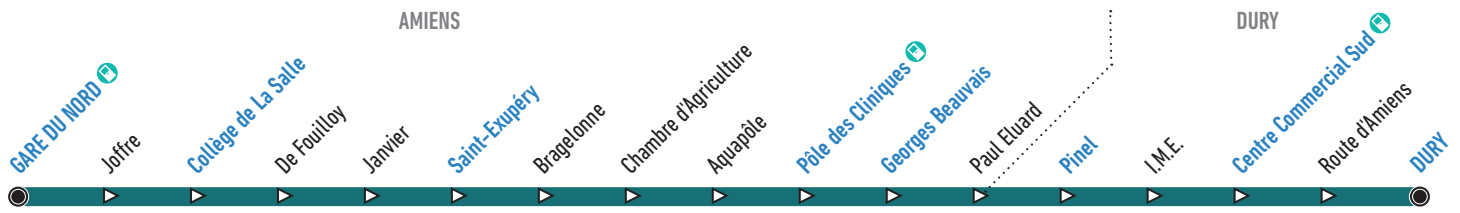

Comment lire ma fiche horaires ?

La fiche horaires indique les horaires de passage aux arrêts principaux. Pour connaître les horaires aux autres arrêts de la ligne, plusieurs possibilités :

- Consulter l'horaire de l'arrêt principal le plus proche
- Flasher le QR Code à droite
- Utiliser la recherche d'itinéraire sur ametis.fr

En direction de Dury

Horaires du samedi

Gare du Nord Quai E	07:55	08:30	09:40	10:50	12:15	13:45	15:05	15:55	16:20	16:45	18:00	19:05	20:05
Collège de La Salle	07:57	08:33	09:43	10:53	12:18	13:48	15:08	15:58	16:23	16:48	18:03	19:07	20:07
Saint-Exupéry	08:00	08:35	09:45	10:55	12:20	13:50	15:10	16:00	16:25	16:51	18:06	19:10	20:10
Pôle des Cliniques	08:04	08:40	09:50	11:00	12:25	13:55	15:15	16:05	16:30	16:56	18:11	19:14	20:14
Georges Beauvais	08:05	08:42	09:52	11:02	12:26	13:56	15:16	16:06	16:31	16:57	18:12	19:15	20:15
Pinel	08:08	08:45	09:55	11:05	12:29	13:59	15:19	16:10	16:35	17:01	18:16	19:18	20:18
Centre Commercial Sud	08:10	08:47	09:57	11:07	12:31	14:01	15:21	16:12	16:37	17:03	18:18	19:20	20:20
Dury	08:14	08:51	10:01	11:11	12:36	14:06	15:26	16:17	16:42	17:08	18:23	19:25	20:24