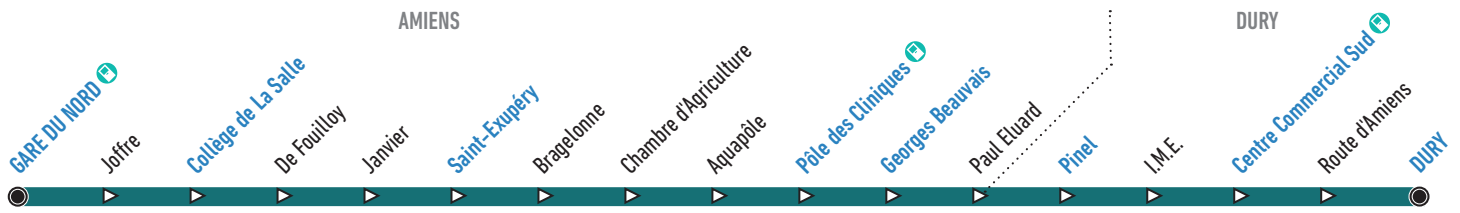

Comment lire ma fiche horaires ?

La fiche horaires indique les horaires de passage aux arrêts principaux. Pour connaître les horaires aux autres arrêts de la ligne, plusieurs possibilités :

- Consulter l'horaire de l'arrêt principal le plus proche
- Flasher le QR Code à droite
- Utiliser la recherche d'itinéraire sur ametis.fr

En direction de Dury

Horaires du lundi au vendredi

Gare du Nord Quai E	07:00	07:25	08:25	09:40	11:00	12:15	13:45	14:50	15:40	16:50	17:10	17:55	19:05	20:00
Collège de La Salle	07:03	07:28	08:29	09:43	11:03	12:18	13:48	14:53	15:43	16:54	17:14	17:59	19:08	20:03
Saint-Exupéry	07:05	07:32	08:33	09:46	11:06	12:21	13:51	14:56	15:47	16:59	17:19	18:03	19:10	20:05
Pôle des Cliniques	07:10	07:37	08:39	09:51	11:11	12:26	13:56	15:01	15:52	17:05	17:25	18:09	19:15	20:10
Georges Beauvais	07:11	07:39	08:41	09:52	11:12	12:27	13:57	15:02	15:53	17:07	17:27	18:10	19:16	20:11
Pinel	07:14	07:43	08:45	09:55	11:15	12:30	14:00	15:05	15:57	17:11	17:31	18:14	19:19	20:14
Centre Commercial Sud	07:16	07:45	08:47	09:57	11:17	12:32	14:02	15:07	15:59	17:15	17:35	18:16	19:21	20:16
Dury	07:20	07:50	08:53	10:02	11:21	12:36	14:06	15:12	16:04	17:23	17:43	18:22	19:25	20:20