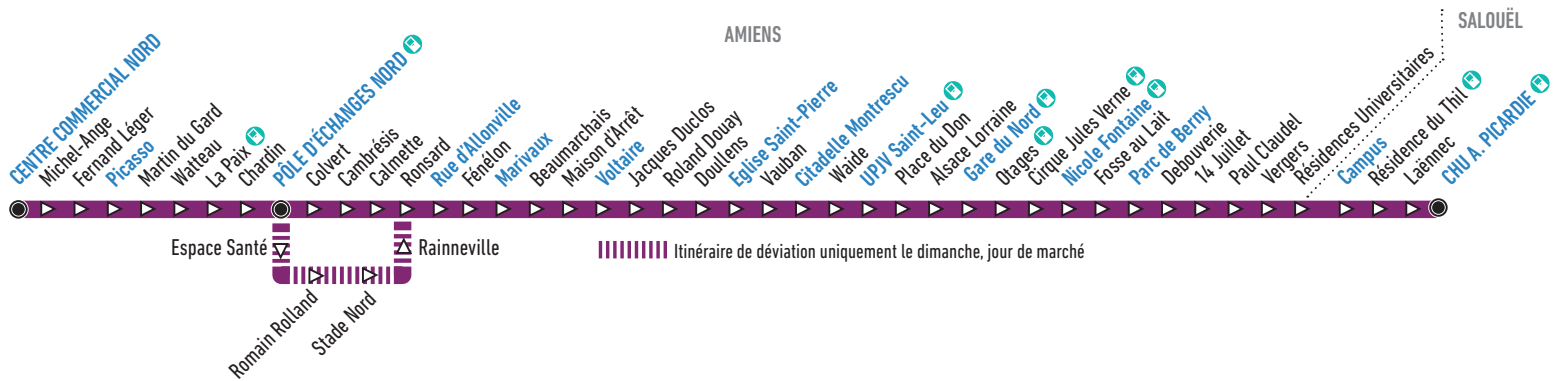

Comment lire ma fiche horaires ?

La fiche horaires indique les horaires de passage aux arrêts principaux. Pour connaître les horaires aux autres arrêts de la ligne, plusieurs possibilités :

- Consulter l'horaire de l'arrêt principal le plus proche
- Flasher le QR Code à droite
- Utiliser la recherche d'itinéraire sur ametis.fr

Horaires dimanches et Jours fériés

En direction du CHU A. Picardie

Centre Commercial Nord Quai A	07:38	08:56	10:01	11:01	12:06	13:06	14:07	15:13	16:13	17:13	18:13	19:15	20:17	-	-
Picasso	07:41	08:59	10:04	11:04	12:09	13:09	14:10	15:16	16:16	17:16	18:16	19:18	20:19	-	-
Pôle d'Echanges Nord Quai B	07:46	09:04	10:09	11:09	12:14	13:14	14:15	15:21	16:21	17:21	18:21	19:22	20:23	21:08	22:08
Pôle d'Echanges Nord Quai D	07:46	09:04	10:09	11:09	12:14	13:14	14:15	-	-	-	-	-	-	-	-
Espace Santé	07:46	09:04	10:09	11:09	12:14	13:14	14:15	-	-	-	-	-	-	-	-
Romain Rolland	07:47	09:05	10:10	11:10	12:15	13:15	14:16	-	-	-	-	-	-	-	-
Stade Nord	07:49	09:07	10:12	11:12	12:17	13:17	14:18	-	-	-	-	-	-	-	-
Rainneville	07:50	09:08	10:13	11:13	12:18	13:18	14:19	-	-	-	-	-	-	-	-
Rue d'Altonville	07:51	09:09	10:14	11:14	12:19	13:19	14:20	15:26	16:26	17:26	18:26	19:27	20:28	21:13	22:13
Marivaux	07:52	09:10	10:15	11:15	12:20	13:20	14:21	15:27	16:27	17:27	18:27	19:28	20:29	21:14	22:14
Voltaire	07:54	09:13	10:18	11:18	12:23	13:23	14:24	15:29	16:29	17:29	18:29	19:30	20:31	21:16	22:16
Eglise Saint-Pierre	07:58	09:17	10:22	11:22	12:27	13:27	14:28	15:33	16:33	17:33	18:33	19:33	20:34	21:19	22:19
Citadelle Montrescu Quai B	08:01	09:20	10:25	11:25	12:30	13:30	14:31	15:36	16:36	17:36	18:36	19:36	20:37	21:22	22:22
UPJV Saint-Leu	08:04	09:24	10:29	11:29	12:34	13:34	14:34	15:39	16:39	17:39	18:39	19:39	20:40	21:25	22:25
Gare du Nord Quai D	08:10	09:30	10:35	11:35	12:40	13:40	14:40	15:45	16:45	17:45	18:45	19:45	20:45	21:30	22:30
Nicole Fontaine Quai D	08:16	09:36	10:41	11:41	12:46	13:46	14:46	15:50	16:50	17:50	18:50	19:50	20:50	21:35	22:34
Parc de Berny	08:20	09:40	10:45	11:45	12:50	13:50	14:50	15:54	16:54	17:54	18:54	19:54	20:54	21:38	22:37
Campus Quai C	08:25	09:45	10:51	11:51	12:56	13:56	14:56	16:00	17:01	18:01	19:01	20:01	20:59	21:43	22:42
CHU A. Picardie Quai C	08:31	09:50	10:56	11:56	13:01	14:01	15:01	16:06	17:07	18:07	19:07	20:07	21:04	21:48	22:47

Uniquement le dimanche, jour de marché.

Arrêt non desservi le dimanche, jour de marché.

ATTENTION ! Aucun bus ne circule le 1er mai

ATTENTION ! Aucun bus ne circule le 1er mai

Ces horaires sont donnés à titre indicatif et sont soumis aux aléas de la circulation.