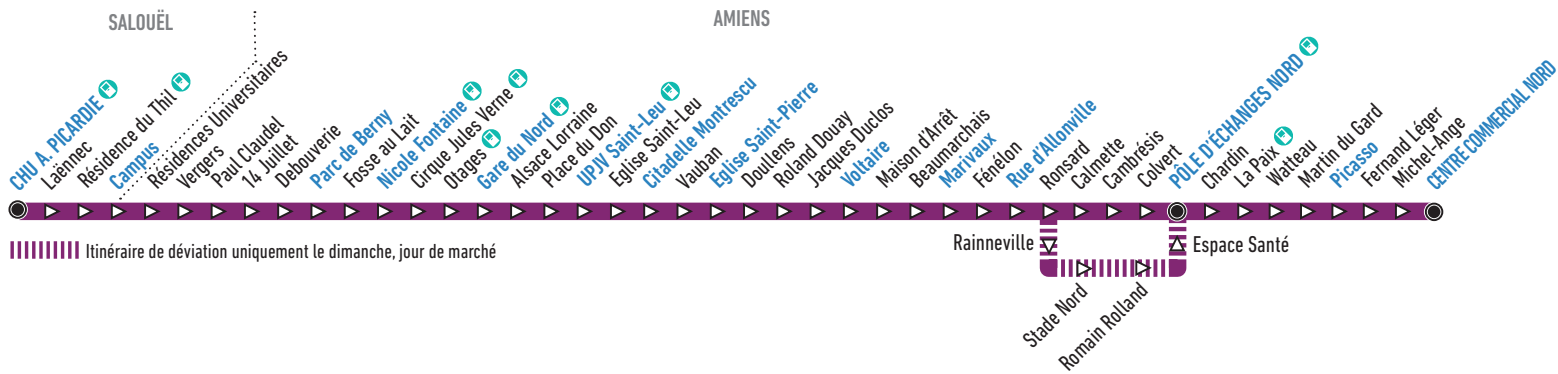

Comment lire ma fiche horaires ?

La fiche horaires indique les horaires de passage aux arrêts principaux. Pour connaître les horaires aux autres arrêts de la ligne, plusieurs possibilités :

- Consulter l'horaire de l'arrêt principal le plus proche
- Flasher le QR Code à droite
- Utiliser la recherche d'itinéraire sur ametis.fr

Horaires dimanches et Jours fériés

En direction du Pôle d'Echanges Nord / Centre Commercial Nord

CHU A. Picardie Quai A	07:53	08:58	09:58	11:03	12:03	13:08	14:08	15:08	16:12	17:11	18:12	19:12	20:13	21:13	22:14
Campus Quai B	07:58	09:03	10:03	11:08	12:08	13:13	14:13	15:13	16:17	17:16	18:17	19:17	20:18	21:18	22:19
Parc de Berny	08:04	09:09	10:09	11:14	12:14	13:19	14:19	15:19	16:23	17:22	18:23	19:23	20:24	21:24	22:25
Nicole Fontaine Quai C	08:09	09:14	10:14	11:19	12:19	13:24	14:24	15:24	16:28	17:28	18:28	19:28	20:29	21:29	22:29
Gare du Nord Quai F	08:15	09:20	10:20	11:25	12:25	13:30	14:30	15:30	16:35	17:35	18:35	19:35	20:35	21:35	22:35
UPJV Saint-Leu	08:19	09:24	10:24	11:29	12:29	13:34	14:34	15:35	16:40	17:40	18:39	19:39	20:39	21:39	22:39
Citadelle Montrescu Quai C	08:21	09:26	10:26	11:31	12:31	13:36	14:36	15:37	16:42	17:42	18:41	19:41	20:41	21:41	22:41
Eglise Saint-Pierre	08:24	09:29	10:29	11:34	12:34	13:39	14:39	15:40	16:45	17:45	18:44	19:44	20:43	21:43	22:43
Voltaire	08:27	09:33	10:32	11:37	12:37	13:42	14:43	15:43	16:49	17:49	18:48	19:47	20:46	21:46	22:46
Marivaux	08:30	09:36	10:35	11:40	12:40	13:45	14:46	15:46	16:52	17:52	18:51	19:50	20:49	21:49	22:49
Rue d'Allonville	08:31	09:37	10:36	11:41	12:41	13:46	14:47	15:47	16:53	17:53	18:52	19:51	20:50	21:50	22:50
Rainneville	08:33	09:39	10:38	11:43	12:43	13:48	14:49	-	-	-	-	-	-	-	-
Stade Nord	08:34	09:40	10:39	11:44	12:44	13:49	14:50	-	-	-	-	-	-	-	-
Romain Rolland	08:38	09:44	10:43	11:48	12:48	13:53	14:53	-	-	-	-	-	-	-	-
Espace Santé	08:38	09:44	10:43	11:48	12:48	13:53	14:53	-	-	-	-	-	-	-	-
Pôle d'Echanges Nord Quai C	08:39	09:45	10:44	11:49	12:49	13:54	14:54	-	-	-	-	-	-	-	-
Pôle d'Echanges Nord Quai A	08:39	09:45	10:44	11:49	12:49	13:54	14:54	15:54	16:59	17:59	18:58	19:56	20:55	21:55	22:55
Picasso	08:45	09:50	10:49	11:55	12:54	13:59	14:59	15:59	17:04	18:04	19:03	20:01	-	-	-
Centre Commercial Nord Quai A	08:48	09:53	10:52	11:58	12:57	14:02	15:02	16:02	17:07	18:07	19:06	20:04	-	-	-

- Uniquement le dimanche, jour de marché.
- Arrêt non desservi le dimanche, jour de marché.

ATTENTION ! Aucun bus ne circule le 1er mai