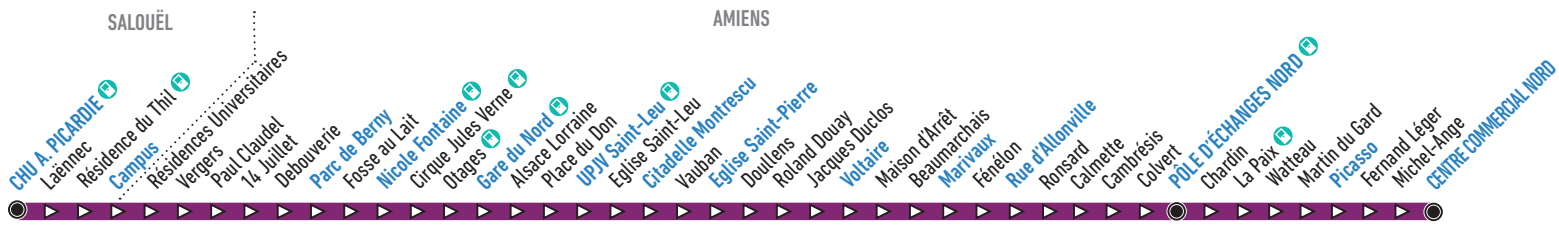

Comment lire ma fiche horaires ?

La fiche horaires indique les horaires de passage aux arrêts principaux. Pour connaître les horaires aux autres arrêts de la ligne, plusieurs possibilités :

- Consulter l'horaire de l'arrêt principal le plus proche
- Flasher le QR Code à droite
- Utiliser la recherche d'itinéraire sur ametis.fr

En direction du Pôle d'Echanges Nord / Centre Commercial Nord

Du lundi au vendredi Vacances scolaires

CHU A. Picardie Quai A	04:11	04:51	05:21	05:39	05:54	06:09	06:25	06:41	06:56	07:13	07:26	07:41	07:56	08:14	08:31	08:58	09:17	09:35	09:54	10:15
Campus Quai B	04:15	04:55	05:25	05:43	05:58	06:13	06:29	06:45	07:00	07:17	07:30	07:46	08:01	08:19	08:36	09:03	09:22	09:40	09:59	10:20
Parc de Berny	04:21	05:01	05:31	05:49	06:04	06:19	06:35	06:52	07:07	07:24	07:39	07:55	08:10	08:28	08:45	09:11	09:30	09:48	10:07	10:28
Nicole Fontaine Quai C	04:25	05:05	05:35	05:54	06:09	06:24	06:39	06:56	07:12	07:29	07:45	08:01	08:16	08:35	08:52	09:17	09:36	09:54	10:13	10:34
Gare du Nord Quai F	04:30	05:10	05:40	06:00	06:15	06:30	06:45	07:02	07:19	07:36	07:53	08:10	08:25	08:44	09:01	09:24	09:43	10:01	10:20	10:41
UPJV Saint-Leu	04:34	05:14	05:44	06:04	06:18	06:34	06:49	07:07	07:24	07:41	07:58	08:16	08:31	08:49	09:06	09:29	09:48	10:06	10:25	10:46
Citadelle Montrescu Quai C	04:36	05:16	05:46	06:06	06:20	06:36	06:51	07:09	07:26	07:44	08:01	08:19	08:34	08:52	09:09	09:32	09:51	10:08	10:27	10:48
Eglise Saint-Pierre	04:38	05:18	05:48	06:08	06:22	06:38	06:53	07:12	07:29	07:46	08:04	08:22	08:38	08:55	09:12	09:34	09:53	10:11	10:30	10:51
Voltaire	04:42	05:22	05:52	06:12	06:26	06:42	06:57	07:16	07:33	07:51	08:09	08:27	08:43	09:00	09:18	09:40	09:59	10:15	10:34	10:55
Marivaux	04:45	05:25	05:55	06:15	06:29	06:45	07:00	07:19	07:37	07:55	08:13	08:31	08:47	09:04	09:22	09:44	10:03	10:19	10:38	10:59
Rue d'Allonville	04:47	05:27	05:57	06:17	06:31	06:47	07:02	07:21	07:39	07:57	08:15	08:33	08:49	09:06	09:24	09:46	10:05	10:21	10:41	11:02
Pôle d'Echanges Nord Quai A	04:52	05:32	06:02	06:22	06:36	06:52	07:07	07:27	07:45	08:03	08:21	08:39	08:55	09:12	09:30	09:52	10:11	10:27	10:47	11:08
Picasso	-	-	-	-	06:39	06:55	07:10	07:31	07:50	08:08	08:26	08:44	09:00	09:17	09:35	09:57	10:16	10:32	10:52	11:13
Centre Commercial Nord Quai A	-	-	-	-	06:42	06:58	07:13	07:34	07:53	08:11	08:29	08:47	09:03	09:20	09:38	10:00	10:19	10:35	10:55	11:16