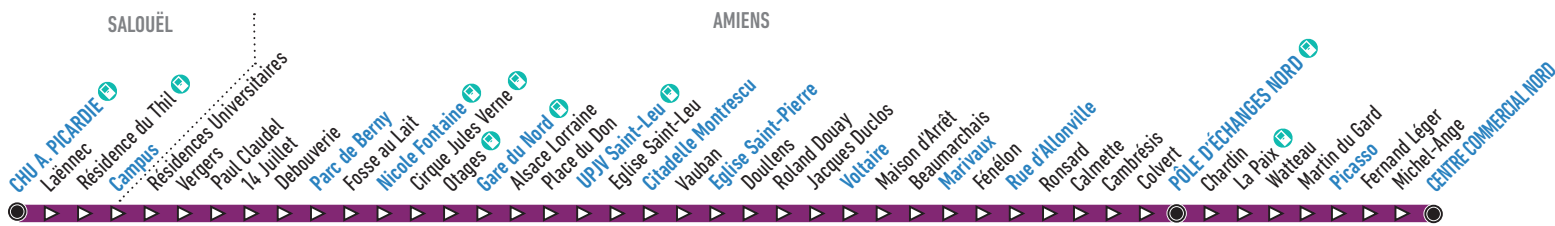

Comment lire ma fiche horaires ?

La fiche horaires indique les horaires de passage aux arrêts principaux. Pour connaître les horaires aux autres arrêts de la ligne, plusieurs possibilités :

- Consulter l'horaire de l'arrêt principal le plus proche
- Flasher le QR Code à droite
- Utiliser la recherche d'itinéraire sur ametis.fr

En direction du Pôle d'Echanges Nord / Centre Commercial Nord

Horaires du samedi

CHU A. Picardie Quai A	06:00	06:29	06:58	07:28	07:58	08:27	08:57	09:26	09:46	10:07	10:27	10:47	11:07	11:27	11:46	12:06
Campus Quai B	06:04	06:34	07:03	07:33	08:03	08:32	09:02	09:31	09:51	10:12	10:32	10:52	11:12	11:32	11:51	12:11
Parc de Berny	06:10	06:40	07:10	07:40	08:10	08:39	09:09	09:38	09:58	10:19	10:39	10:59	11:19	11:39	11:58	12:18
Nicole Fontaine Quai C	06:14	06:44	07:14	07:44	08:14	08:44	09:14	09:43	10:03	10:24	10:44	11:04	11:24	11:44	12:03	12:23
Gare du Nord Quai F	06:20	06:50	07:20	07:50	08:20	08:50	09:20	09:50	10:10	10:30	10:50	11:10	11:30	11:50	12:10	12:30
UPJV Saint-Leu	06:24	06:54	07:24	07:54	08:24	08:54	09:24	09:54	10:15	10:35	10:55	11:15	11:35	11:55	12:15	12:35
Citadelle Montrescu Quai C	06:26	06:56	07:26	07:56	08:26	08:56	09:26	09:56	10:17	10:37	10:57	11:17	11:37	11:57	12:17	12:37
Eglise Saint-Pierre	06:28	06:58	07:29	07:59	08:29	08:59	09:29	09:59	10:20	10:40	11:00	11:20	11:40	12:00	12:20	12:40
Voltaire	06:32	07:02	07:33	08:03	08:33	09:03	09:33	10:03	10:24	10:44	11:04	11:24	11:44	12:04	12:24	12:44
Marivaux	06:35	07:05	07:36	08:07	08:37	09:07	09:37	10:06	10:27	10:47	11:07	11:27	11:47	12:07	12:27	12:48
Rue d'Allonville	06:37	07:07	07:38	08:10	08:39	09:09	09:39	10:08	10:29	10:49	11:09	11:29	11:49	12:09	12:29	12:50
Pôle d'Echanges Nord Quai A	06:43	07:13	07:44	08:17	08:45	09:14	09:45	10:14	10:35	10:55	11:15	11:35	11:55	12:15	12:35	12:56
Picasso	-	-	-	-	08:50	09:19	09:50	10:19	10:40	11:00	11:20	11:40	12:00	12:20	12:40	13:01
Centre Commercial Nord Quai A	-	-	-	-	08:54	09:23	09:53	10:23	10:44	11:04	11:24	11:44	12:04	12:24	12:43	13:04

Matin