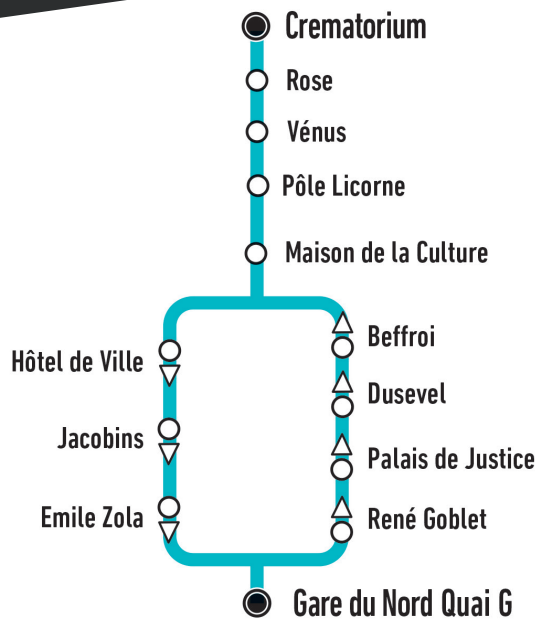

# R68

Horaires valables  
à partir du 02 septembre  
**2024**

resago  
Du lundi au dimanche | Transport à la demande ametis

Crematorium

Pôle Licorne

Maison de la Culture

Gare du Nord

# DES ÉVOLUTIONS POUR MIEUX VOUS DÉPLACER

RESAGO, VOTRE SERVICE DE  
TRANSPORT À LA DEMANDE AMETIS.

R68

Crematorium > Gare du Nord

Toutes vos infos, horaires et itinéraires

AMETIS.FR